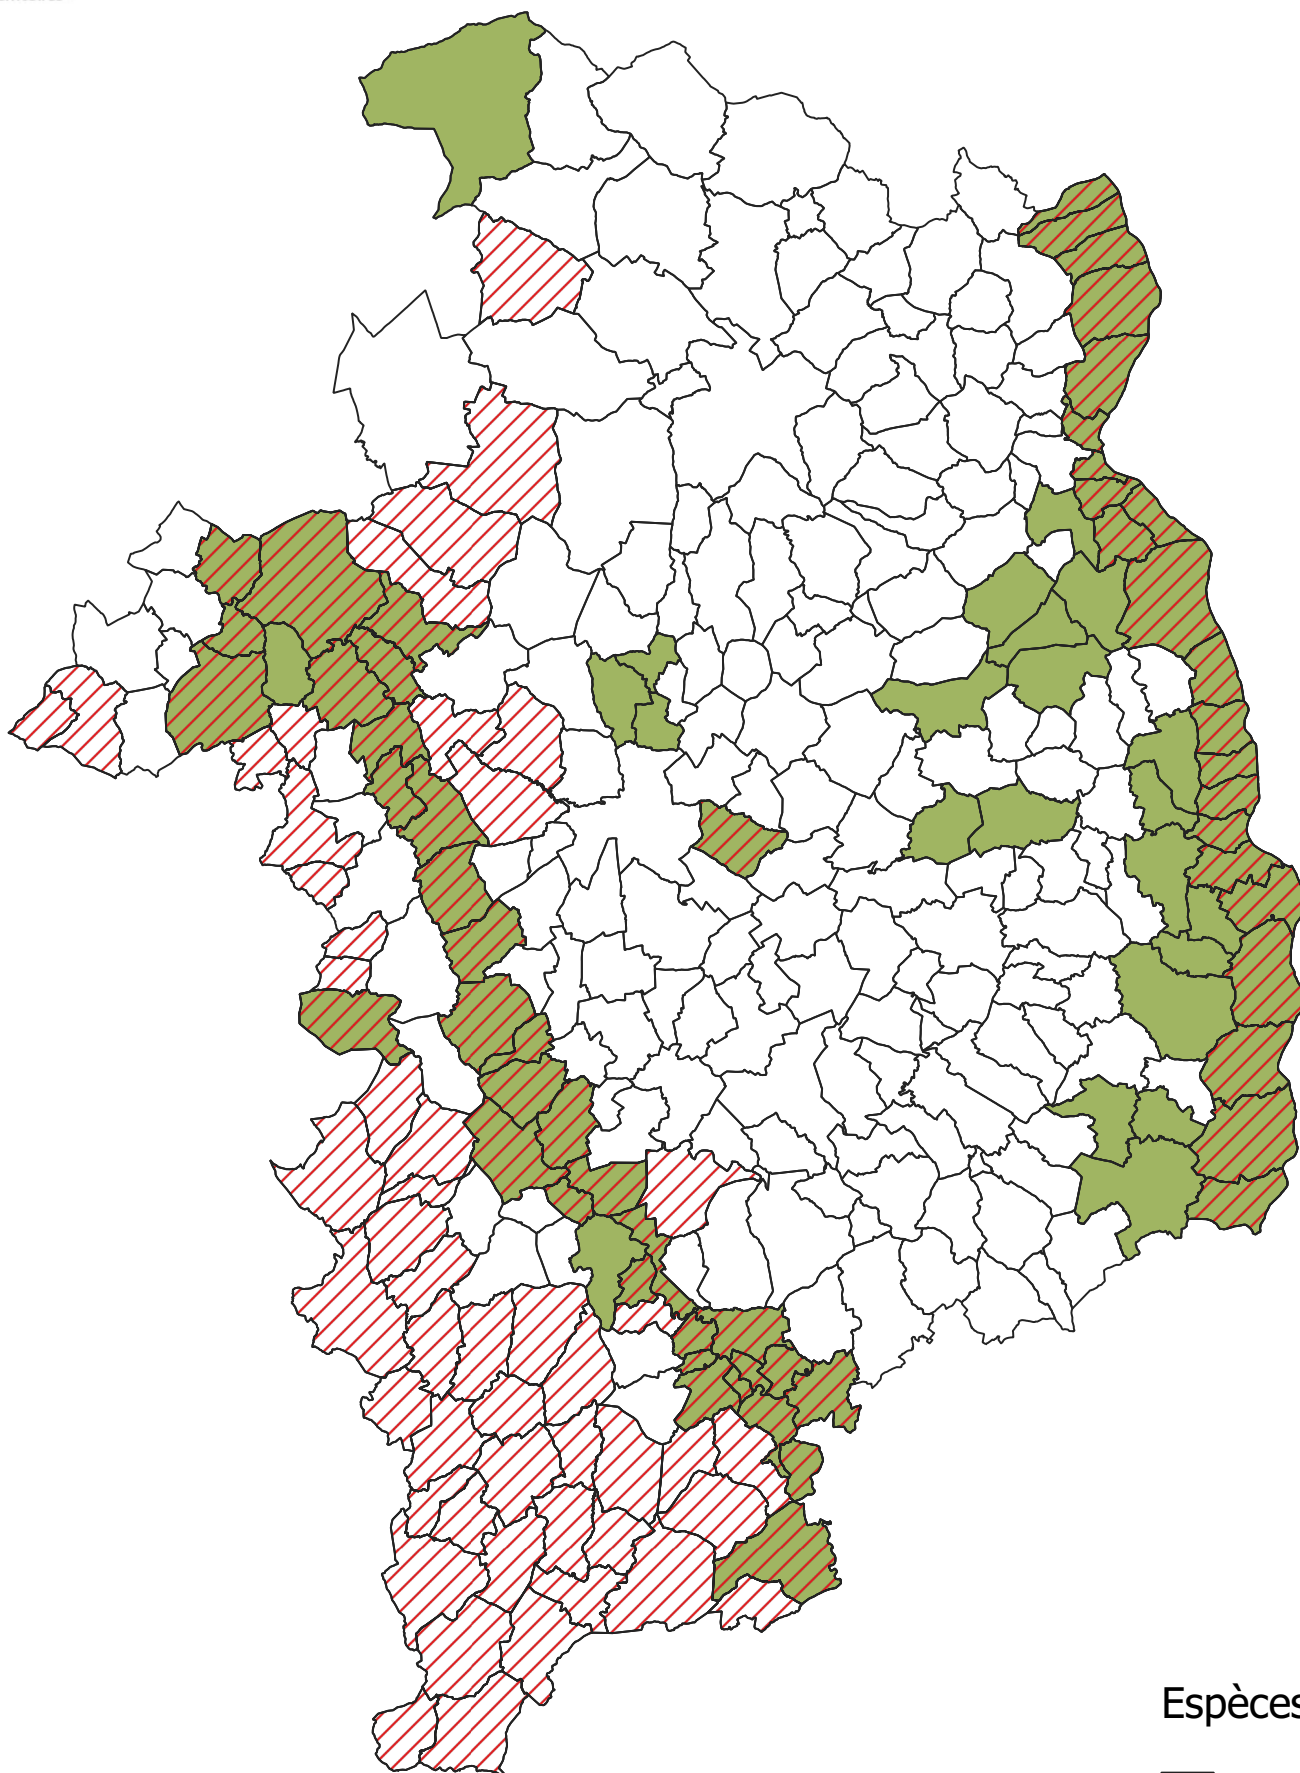

Présence avérée du castor d'Eurasie et de la loutre d'Europe dans le département du Cher. Liste des communes réactualisée au 06 mai 2020

Espèces

- castor
- loutre

0 10 20 30 40 km