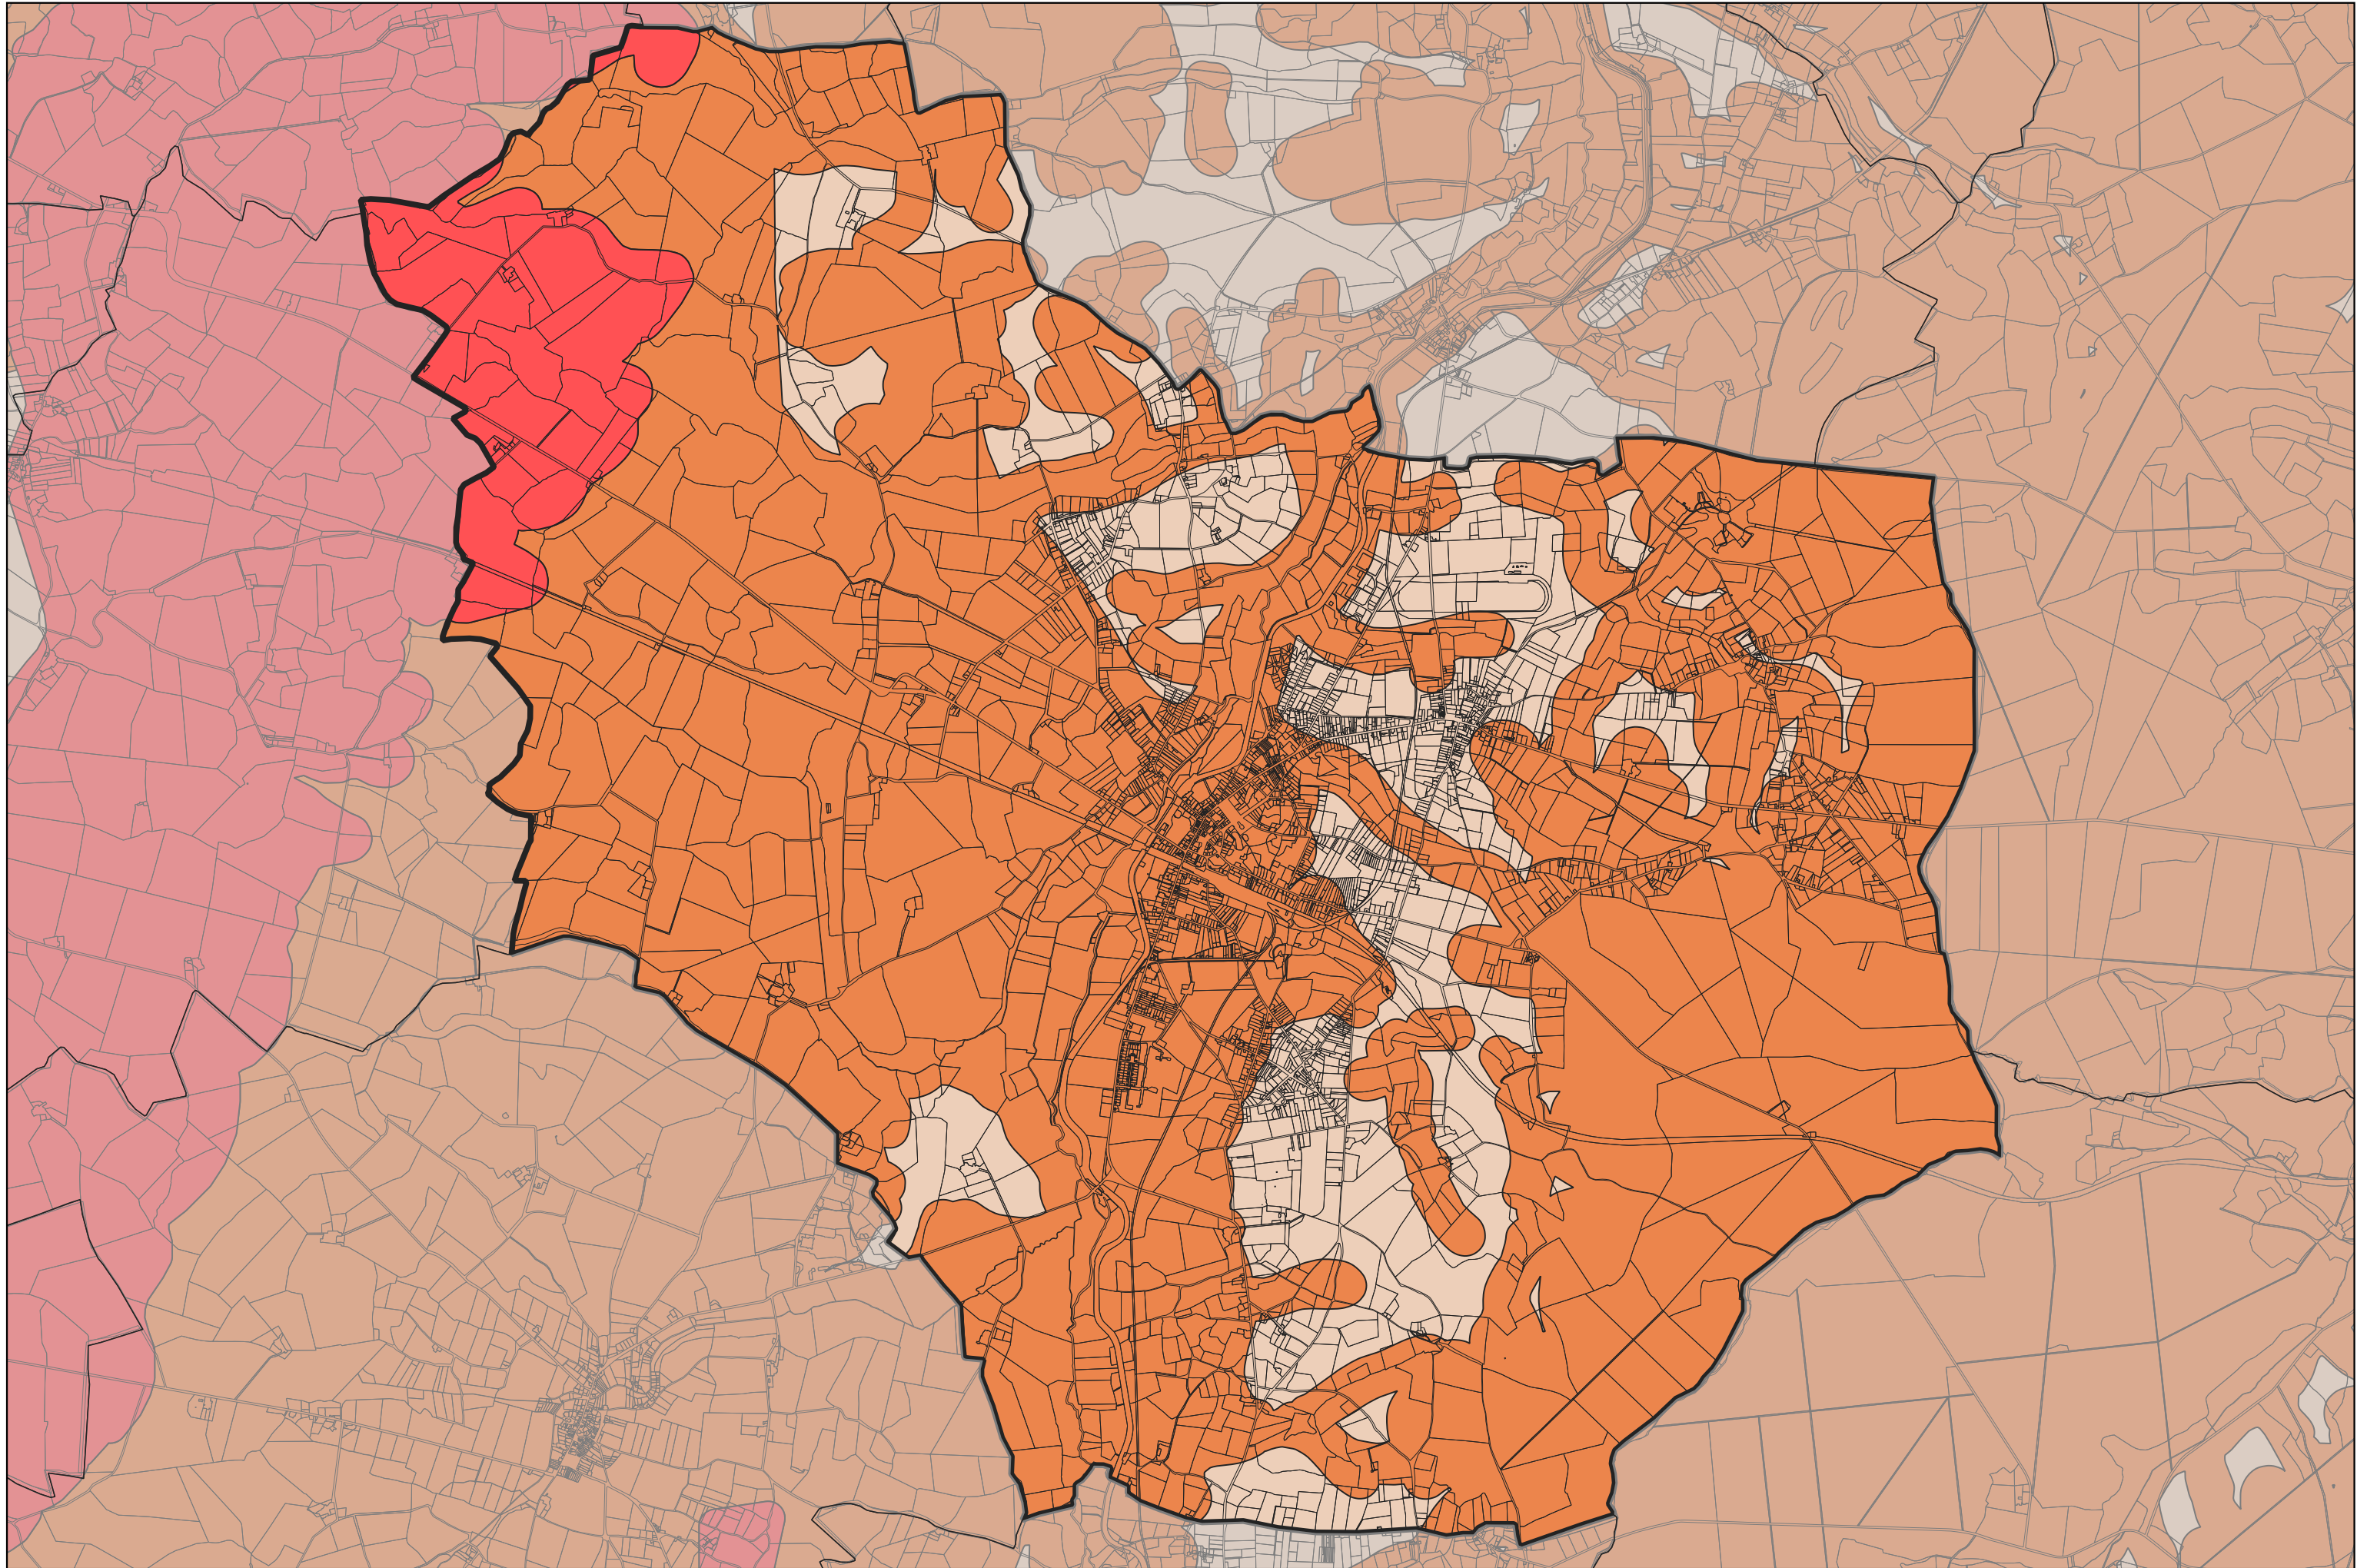

■ Moyen

■ Hors Zone Argileuse

Sources : GéoRisques

Réalisation : DDT18 / SHBC / BCIA

LA CELETTE

LA CELLE

LA CELLE-CONDE

LA CHAPELLE-D'ANGILLON

LA CHAPELLE-HUGON

LA CHAPELLE-MONTLINARD

LA CHAPELLE-SAINT-URSIN

LA CHAPELOTTE

LA GROUTTE

LA GUERCHE-SUR-L'AUBOIS

LA PERCHE

LANTAN

LAPAN

LAVERDINES

LAZENAY

LE CHATELET

LE CHAUTAY

LE NOYER

LE PONDY

LE SUBDRAY

LERE

LES AIX-D'ANGILLON

LEVEL

LIGNIERES

LIMEUX

LISSAY-LOCHY

LOYE-SUR-ARNON

LUGNY-BOURBONNAIS