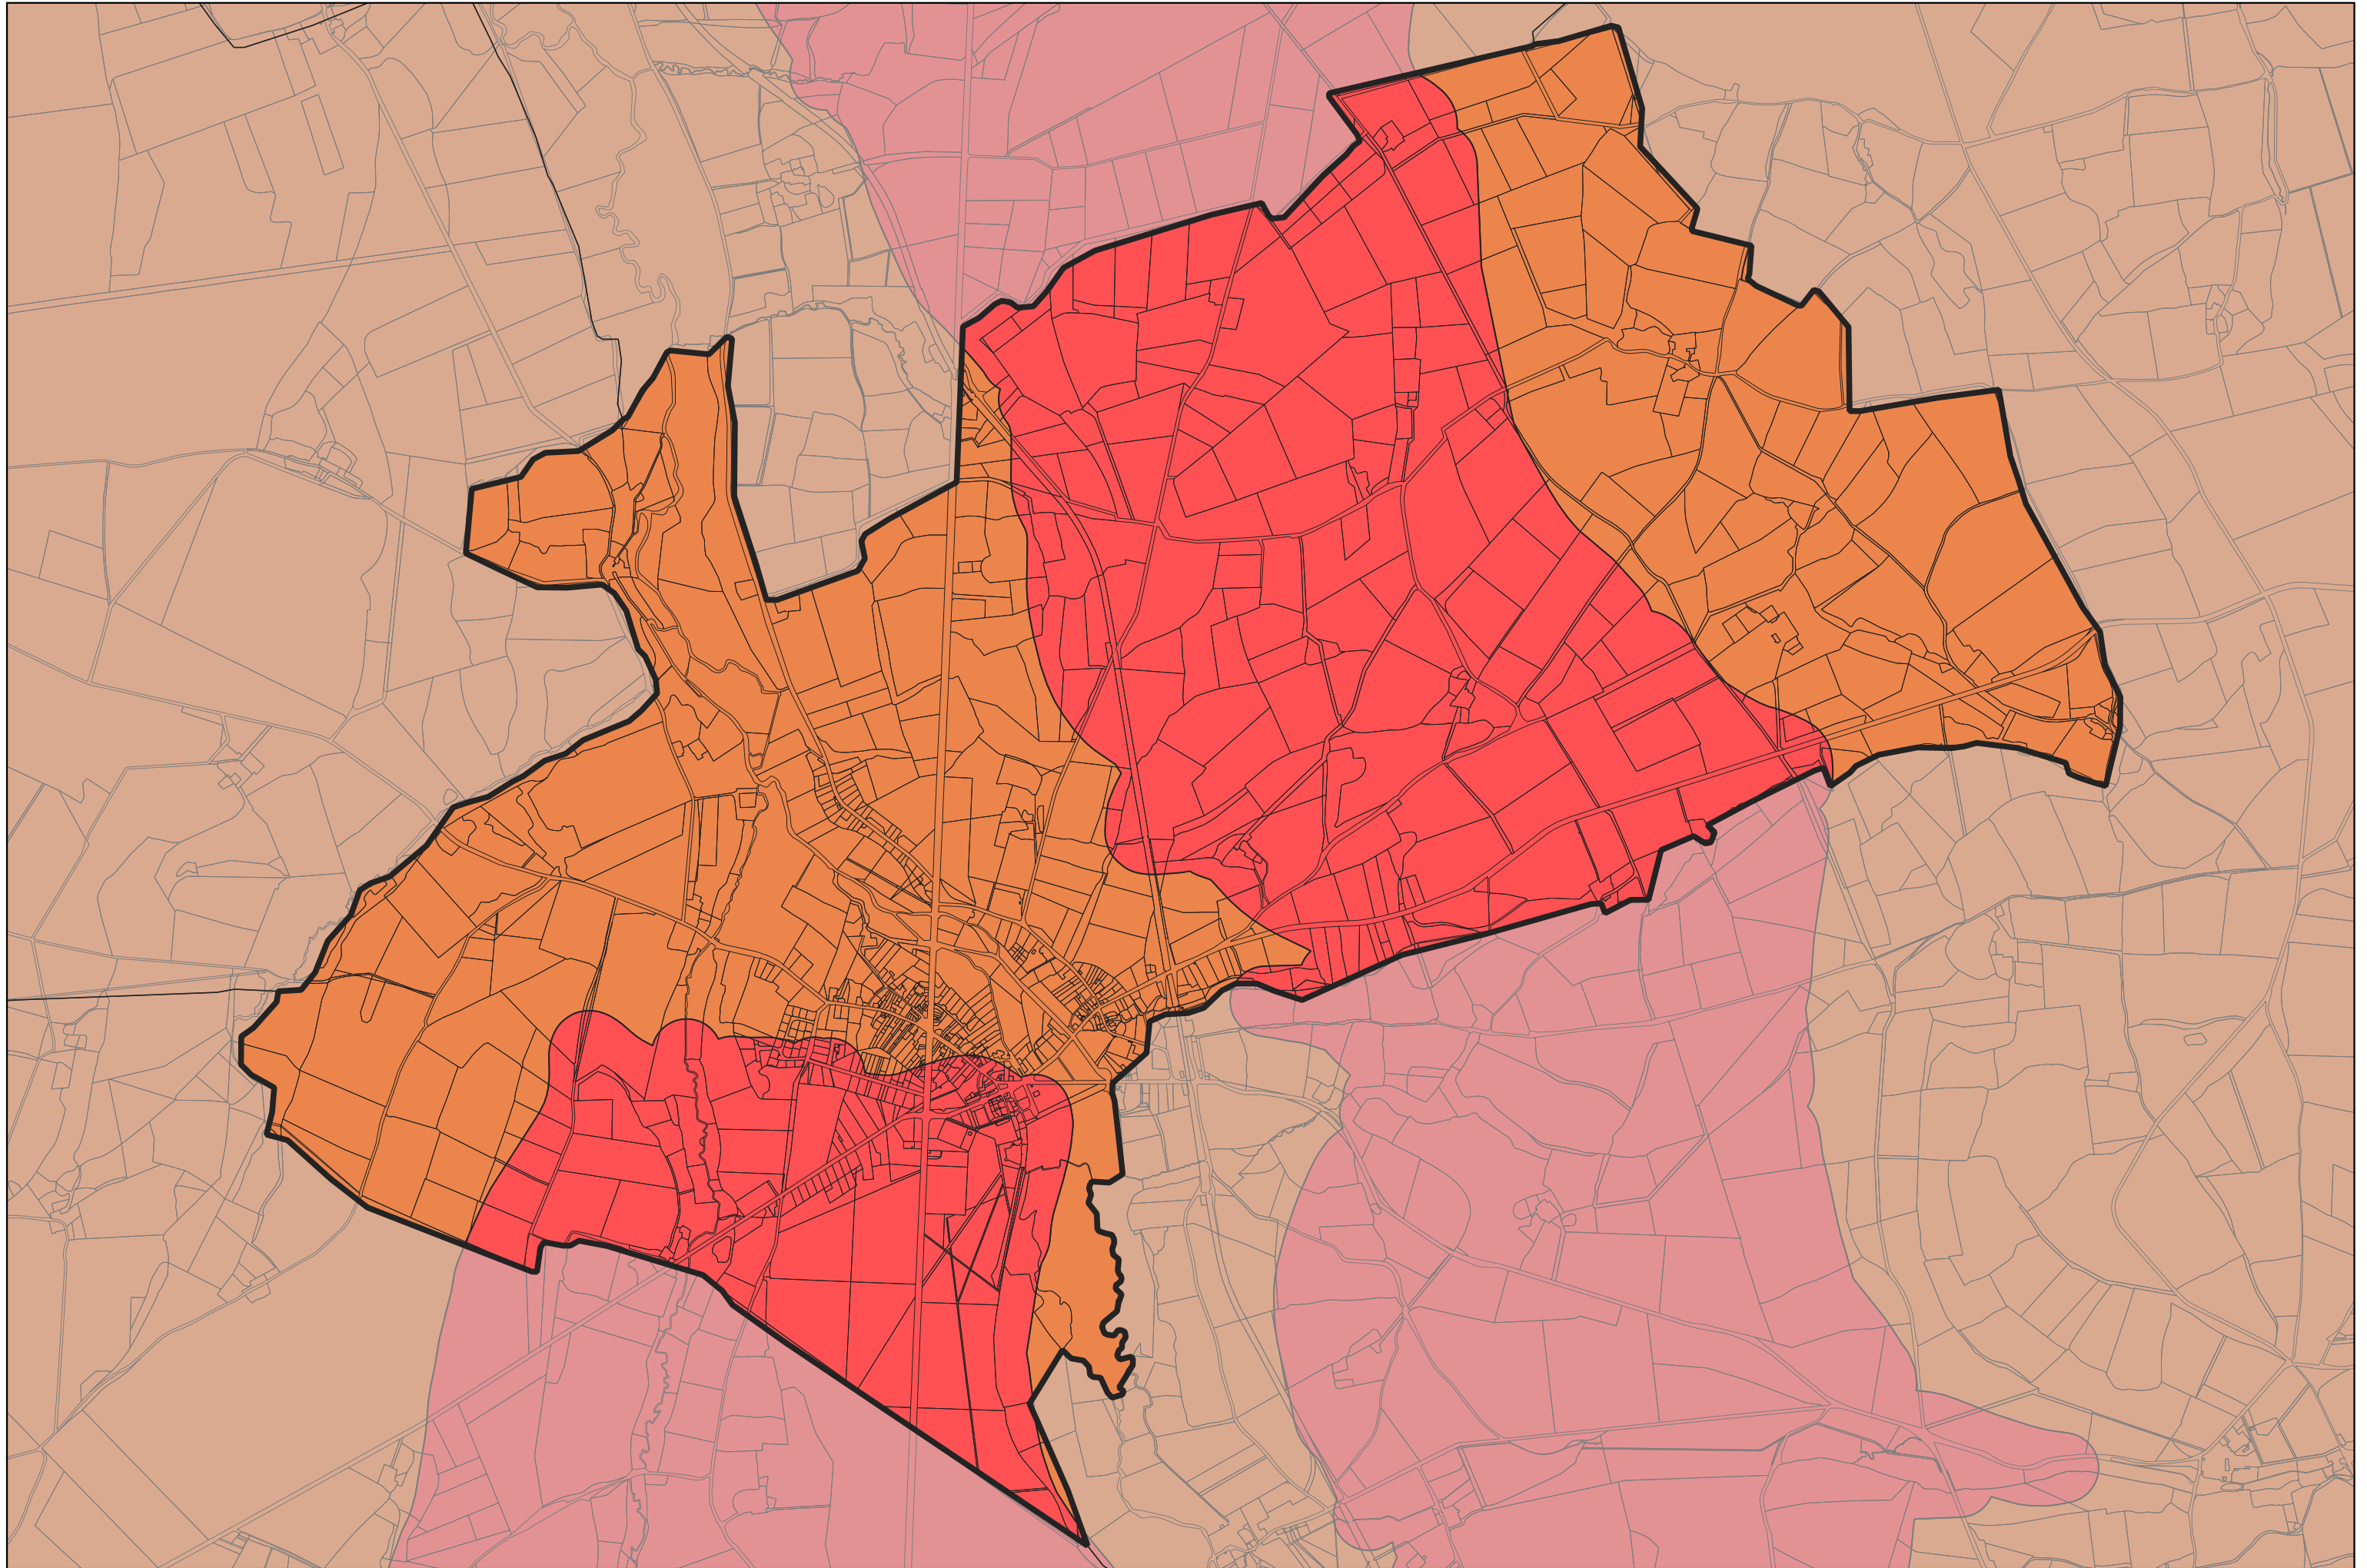

■ Moyen

■ Hors Zone Argileuse

Sources : GéoRisques

Réalisation : DDT18 / SHBC / BCIA

LA CELETTE

LA CELLE

LA CELLE-CONDE

LA CHAPELLE-D'ANGILLON

LA CHAPELLE-HUGON

LA CHAPELLE-MONTLINARD

LA CHAPELLE-SAINT-URSIN

LA CHAPELOTTE

LA GROUTTE

LA GUERCHE-SUR-L'AUBOIS

LA PERCHE

LANTAN

LAPAN

LAVERDINES

LAZENAY

LE CHATELET

LE CHAUTAY

LE NOYER

LE PONDY

LE SUBDRAY

LERE

LES AIX-D'ANGILLON

LEVEL

LIGNIERES

LIMEUX

LISSAY-LOCHY

LOYE-SUR-ARNON

LUGNY-BOURBONNAIS