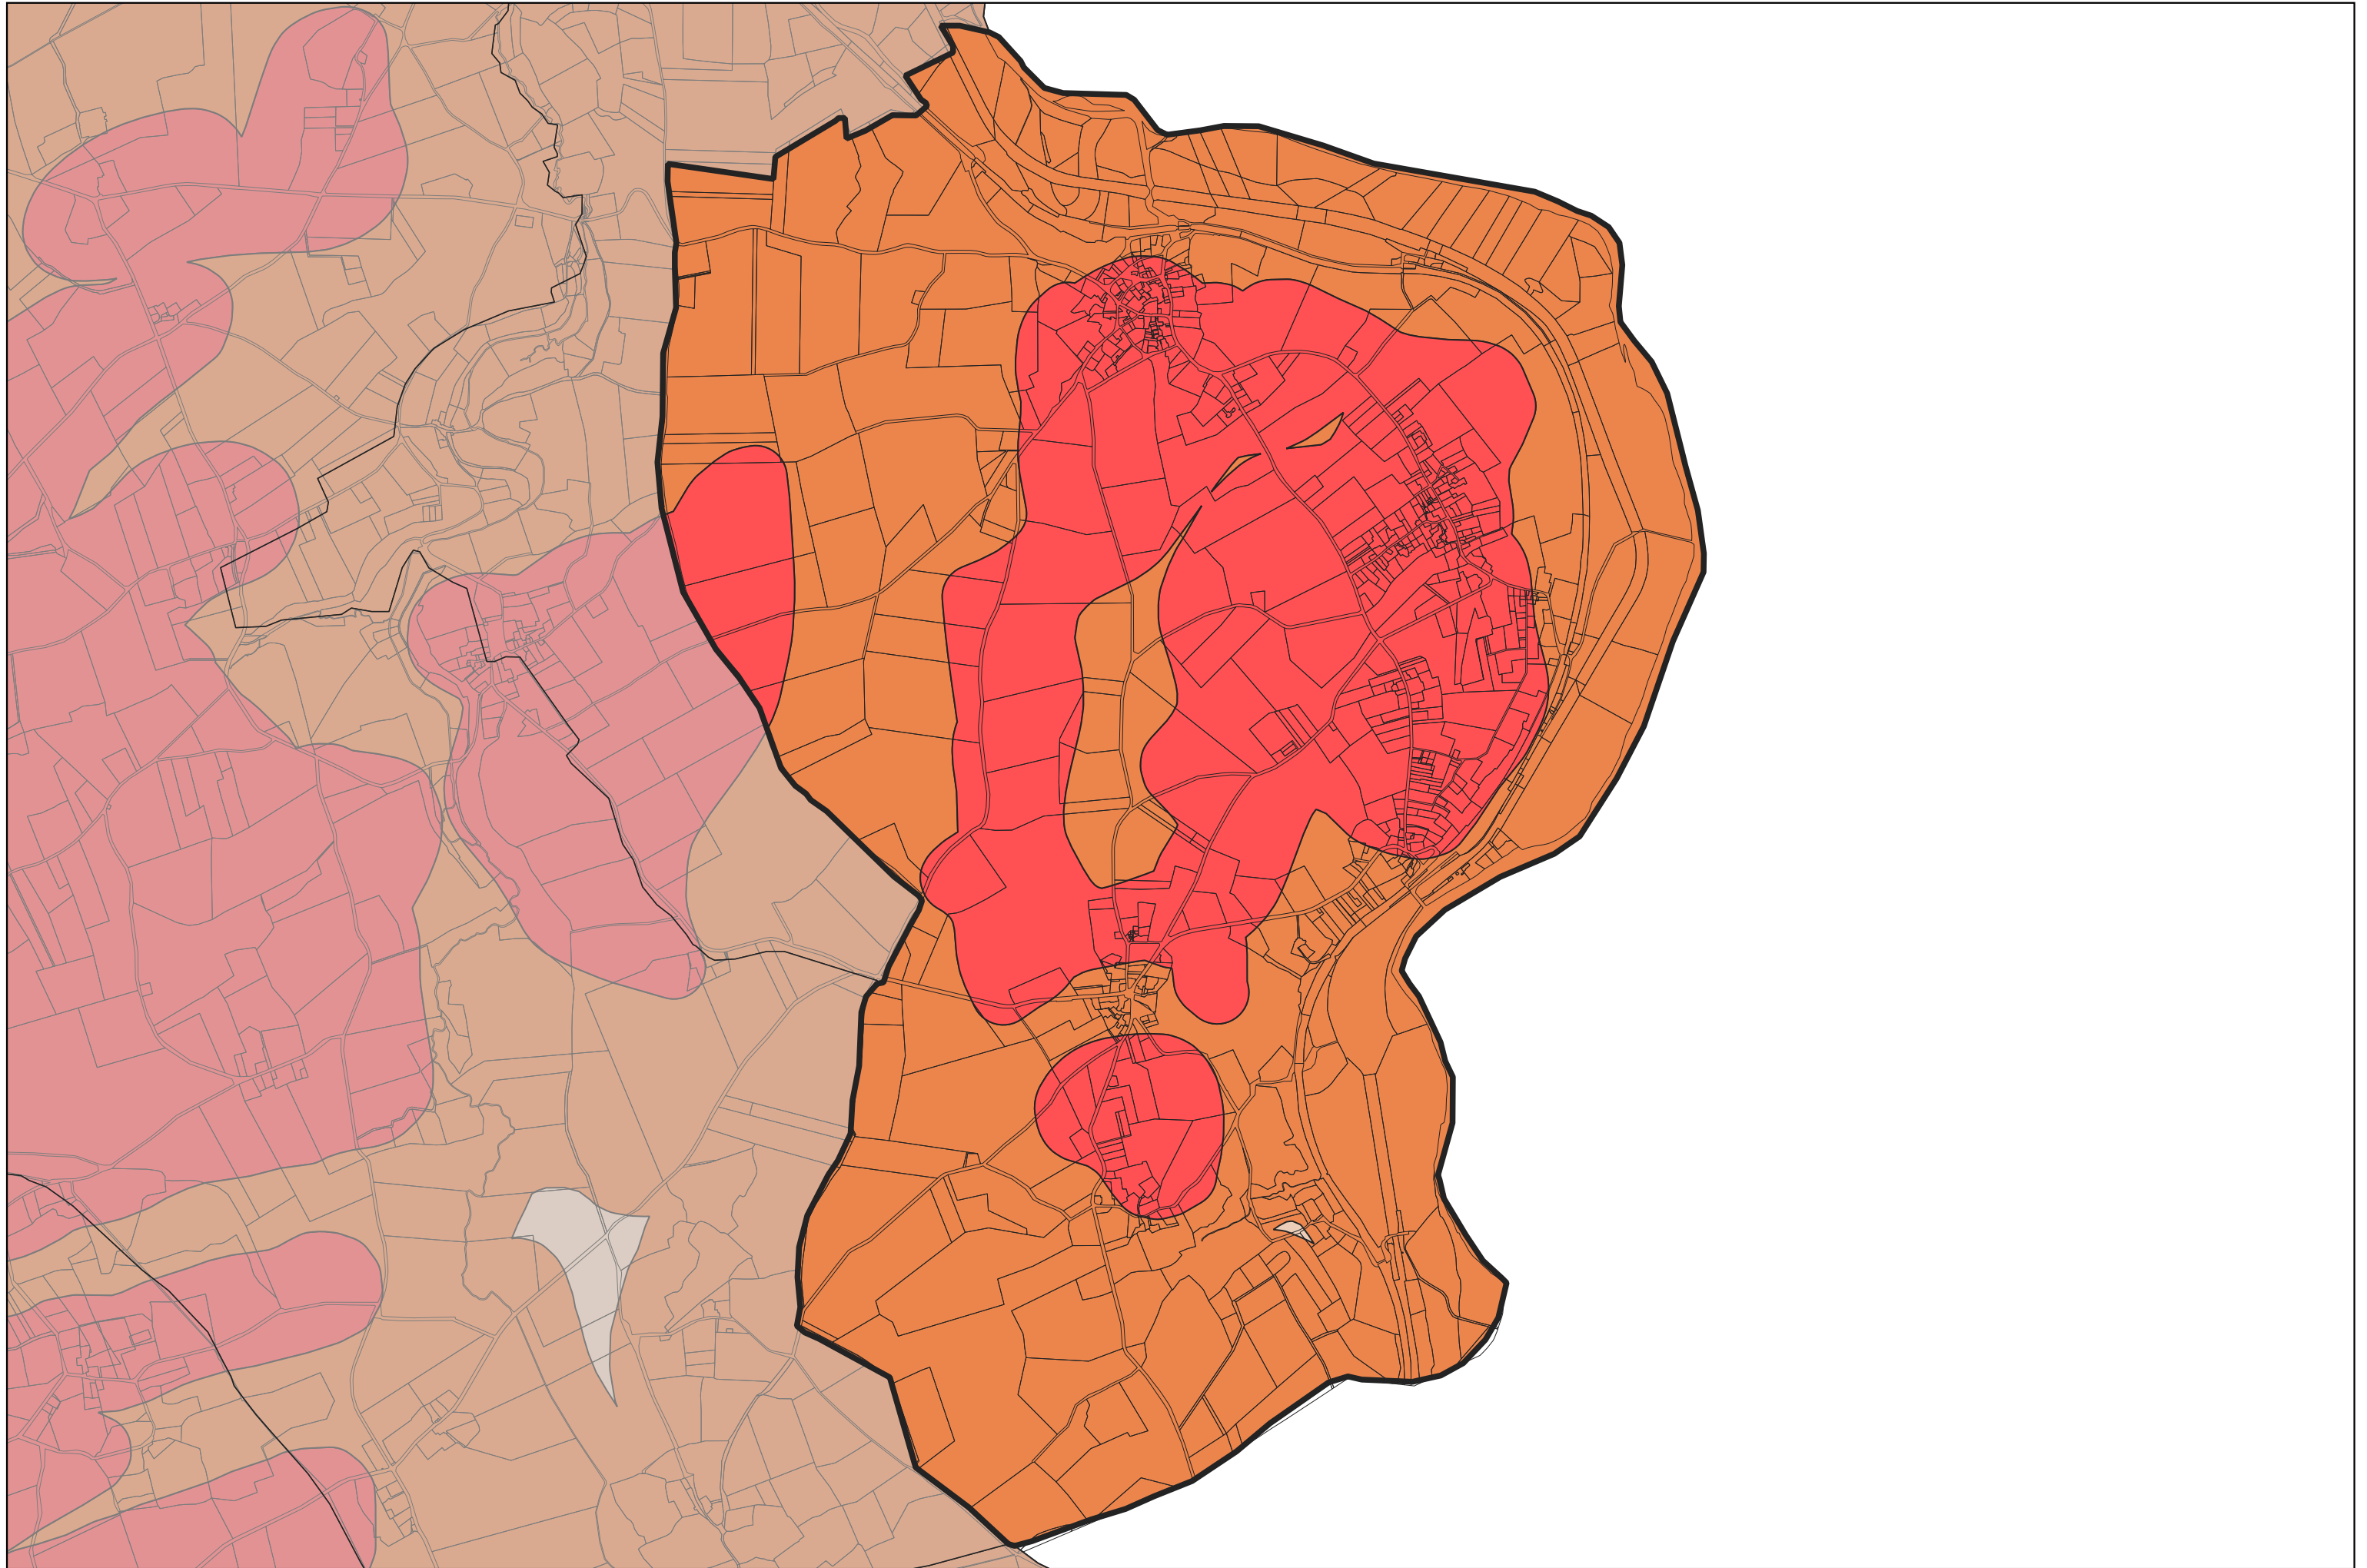

■ Moyen

■ Hors Zone Argileuse

Sources : GéoRisques

Réalisation : DDT18 / SHBC / BCIA

LA CELETTE

LA CELLE

LA CELLE-CONDE

LA CHAPELLE-D'ANGILLON

LA CHAPELLE-HUGON

LA CHAPELLE-MONTLINARD

LA CHAPELLE-SAINT-URSIN

LA CHAPELOTTE

LA GROUTTE

LA GUERCHE-SUR-L'AUBOIS

LA PERCHE

LANTAN

LAPAN

LAVERDINES

LAZENAY

LE CHATELET

LE CHAUTAY

LE NOYER

LE PONDY

LE SUBDRAY

LERE

LES AIX-D'ANGILLON

LEVEL

LIGNIERES

LIMEUX

LISSAY-LOCHY

LOYE-SUR-ARNON

LUGNY-BOURBONNAIS