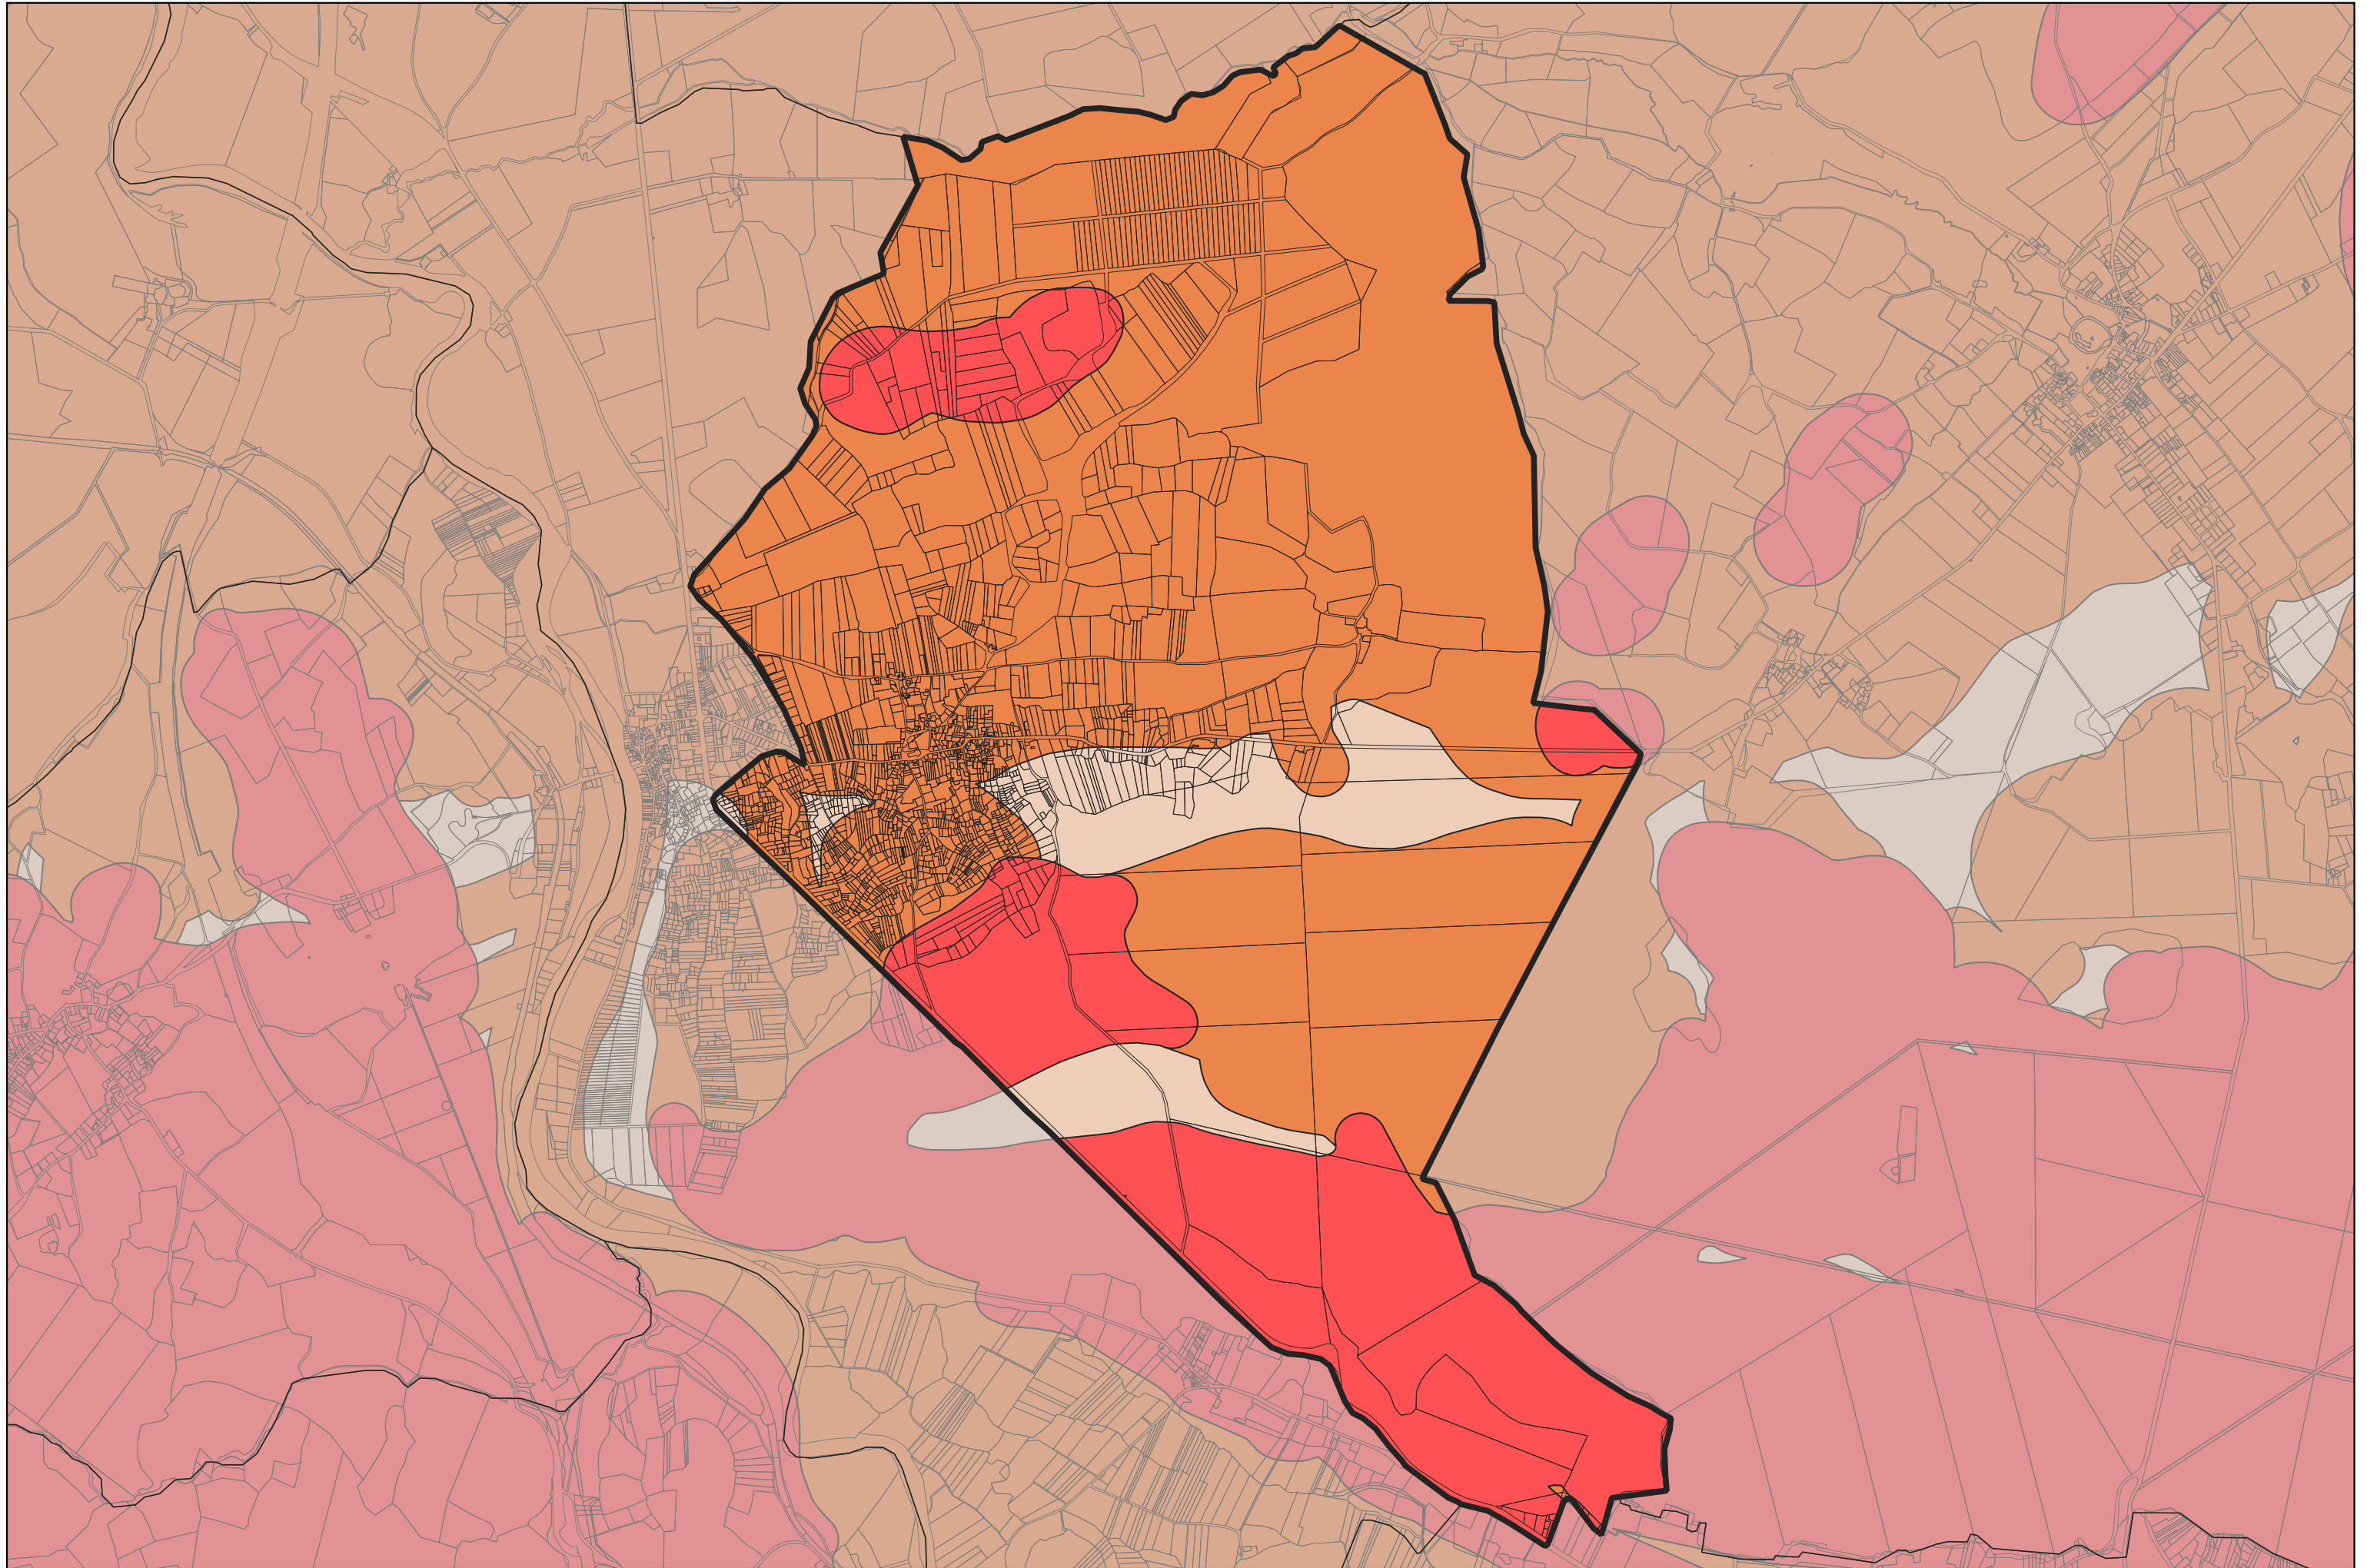

■ Moyen

■ Hors Zone Argileuse

Sources : GéoRisques

Réalisation : DDT18 / SHBC / BCIA

LA CELETTE

LA CELLE

LA CELLE-CONDE

LA CHAPELLE-D'ANGILLON

LA CHAPELLE-HUGON

LA CHAPELLE-MONTLINARD

LA CHAPELLE-SAINT-URSIN

LA CHAPELOTTE

LA GROUTTE

LA GUERCHE-SUR-L'AUBOIS

LA PERCHE

LANTAN

LAPAN

LAVERDINES

LAZENAY

LE CHATELET

LE CHAUTAY

LE NOYER

LE PONDY

LE SUBDRAY

LERE

LES AIX-D'ANGILLON

LEVEL

LIGNIERES

LIMEUX

LISSAY-LOCHY

LOYE-SUR-ARNON

LUGNY-BOURBONNAIS