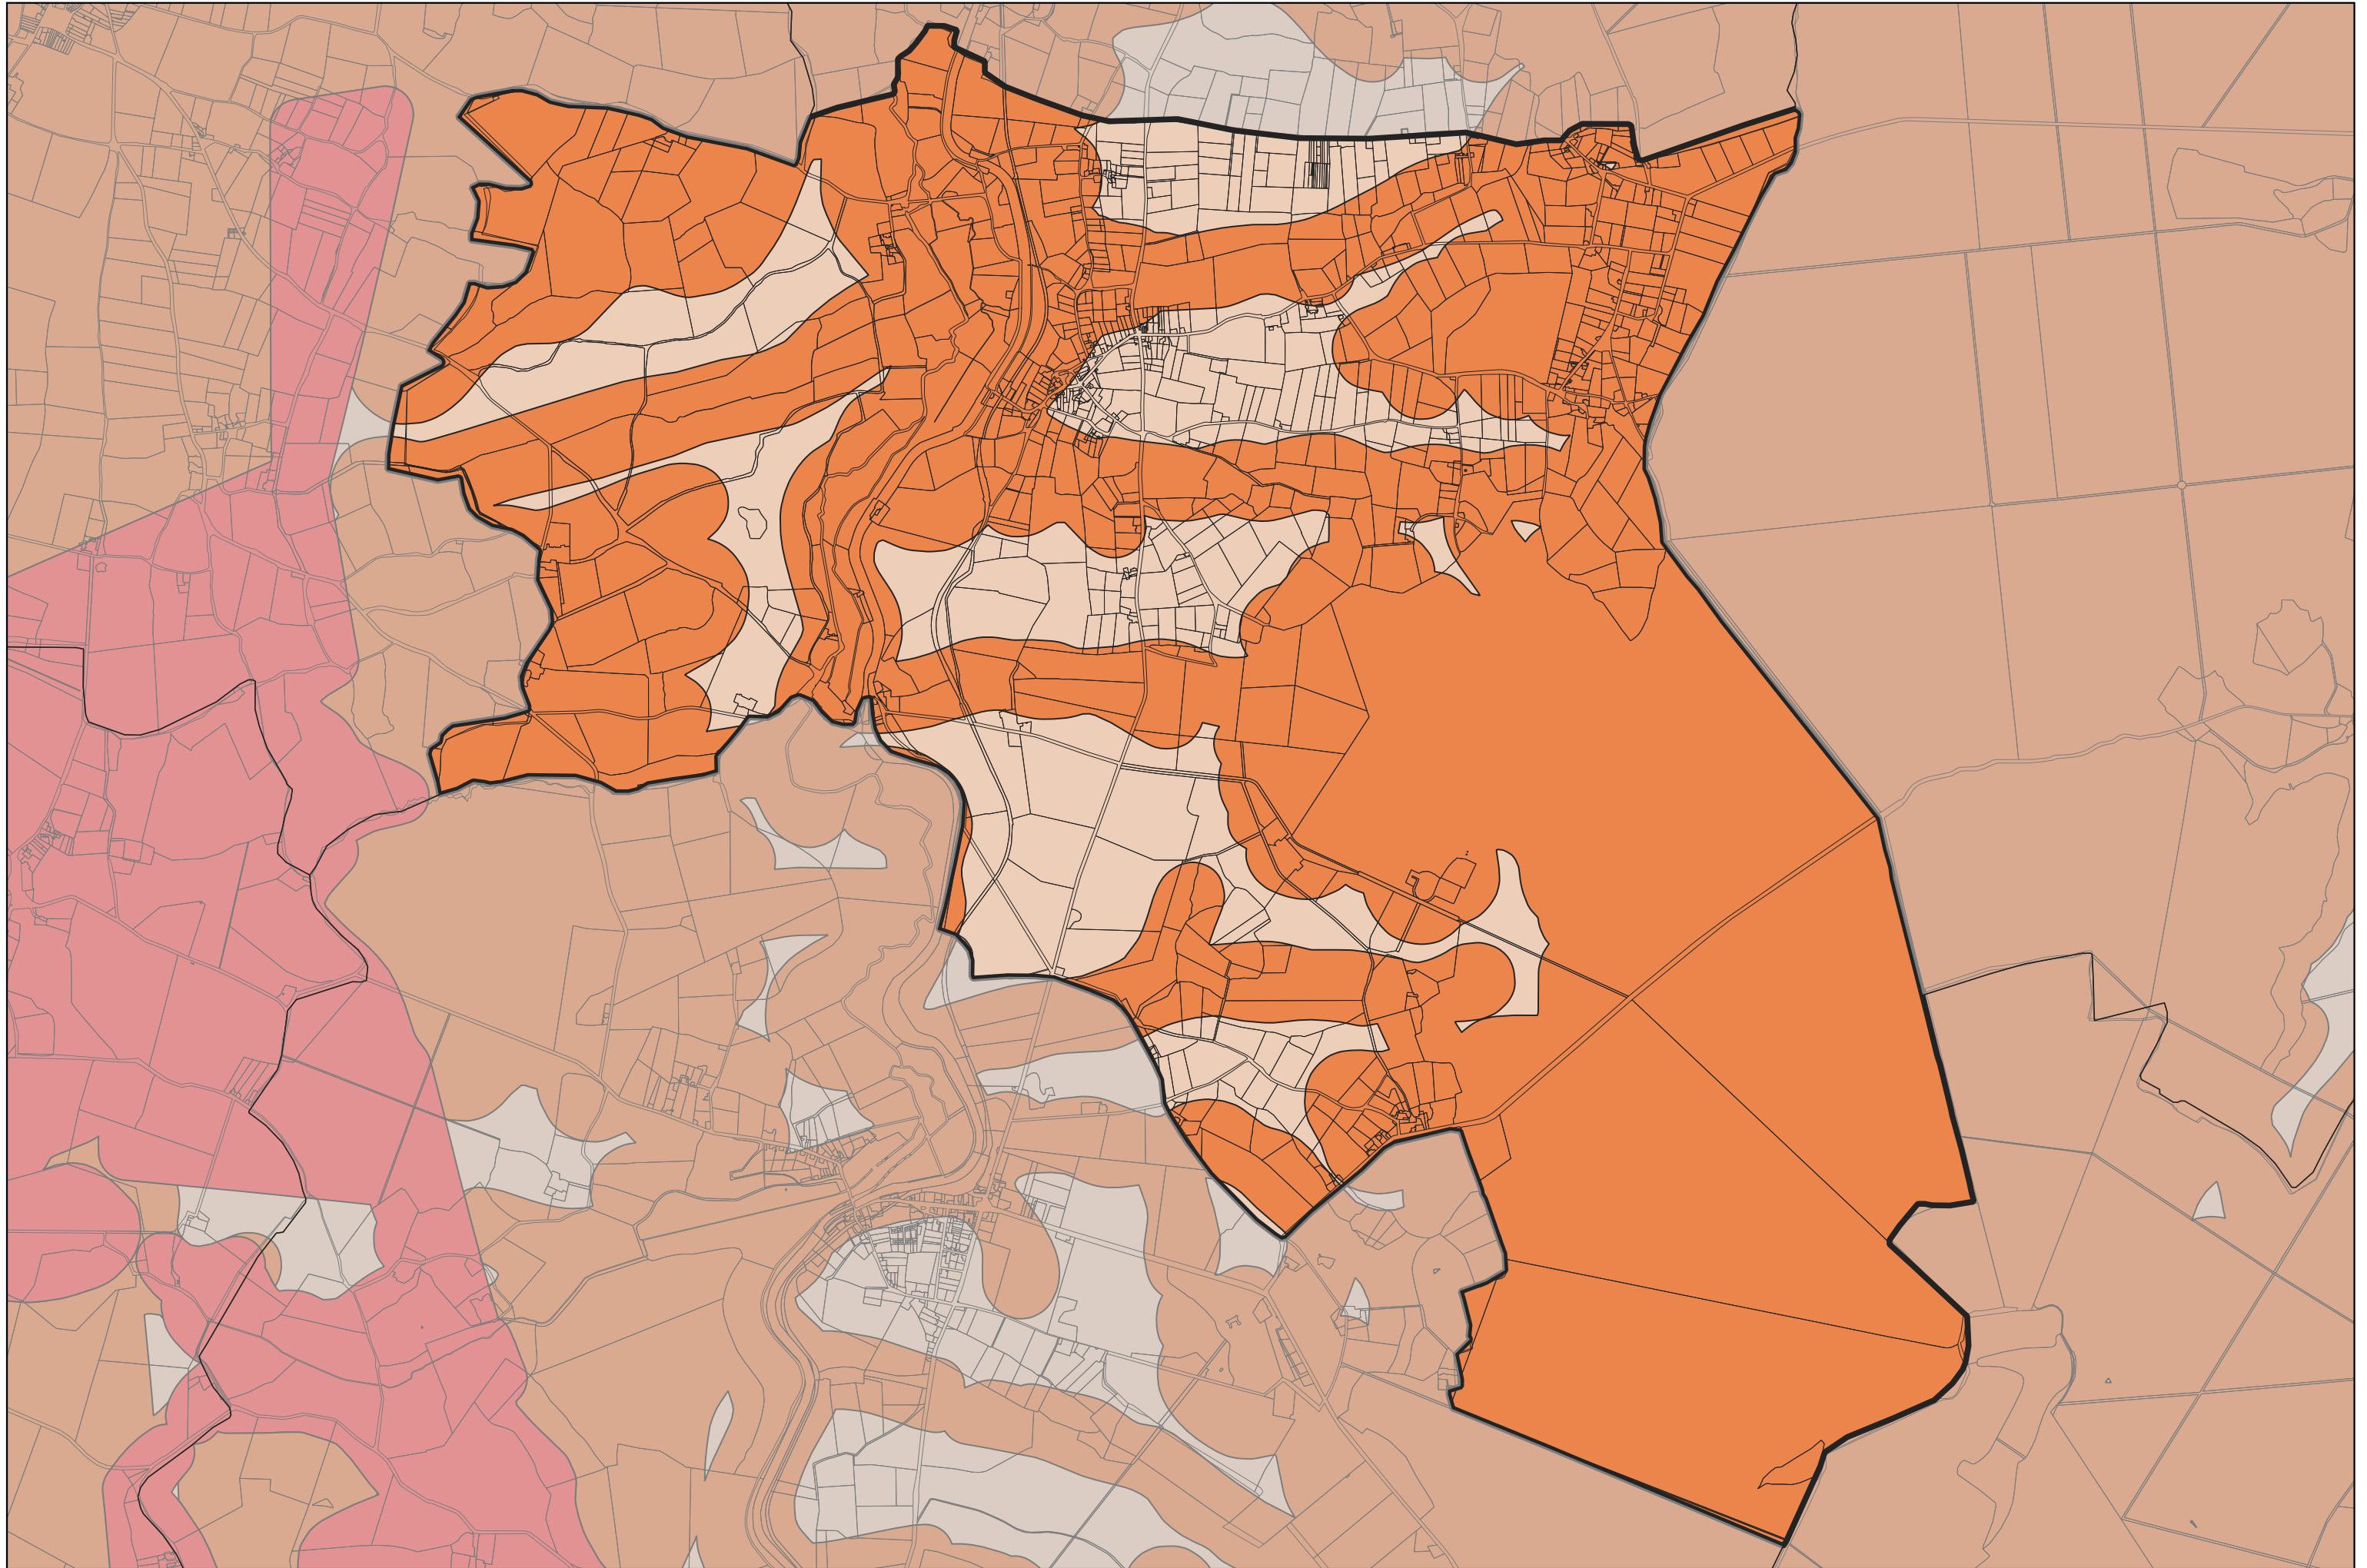

■ Moyen

■ Hors Zone Argileuse

Sources : GéoRisques

Réalisation : DDT18 / SHBC / BCIA

LA CELETTE

LA CELLE

LA CELLE-CONDE

LA CHAPELLE-D'ANGILLON

LA CHAPELLE-HUGON

LA CHAPELLE-MONTLINARD

LA CHAPELLE-SAINT-URSIN

LA CHAPELOTTE

LA GROUTTE

LA GUERCHE-SUR-L'AUBOIS

LA PERCHE

LANTAN

LAPAN

LAVERDINES

LAZENAY

LE CHATELET

LE CHAUTAY

LE NOYER

LE PONDY

LE SUBDRAY

LERE

LES AIX-D'ANGILLON

LEVEL

LIGNIERES

LIMEUX

LISSAY-LOCHY

LOYE-SUR-ARNON

LUGNY-BOURBONNAIS