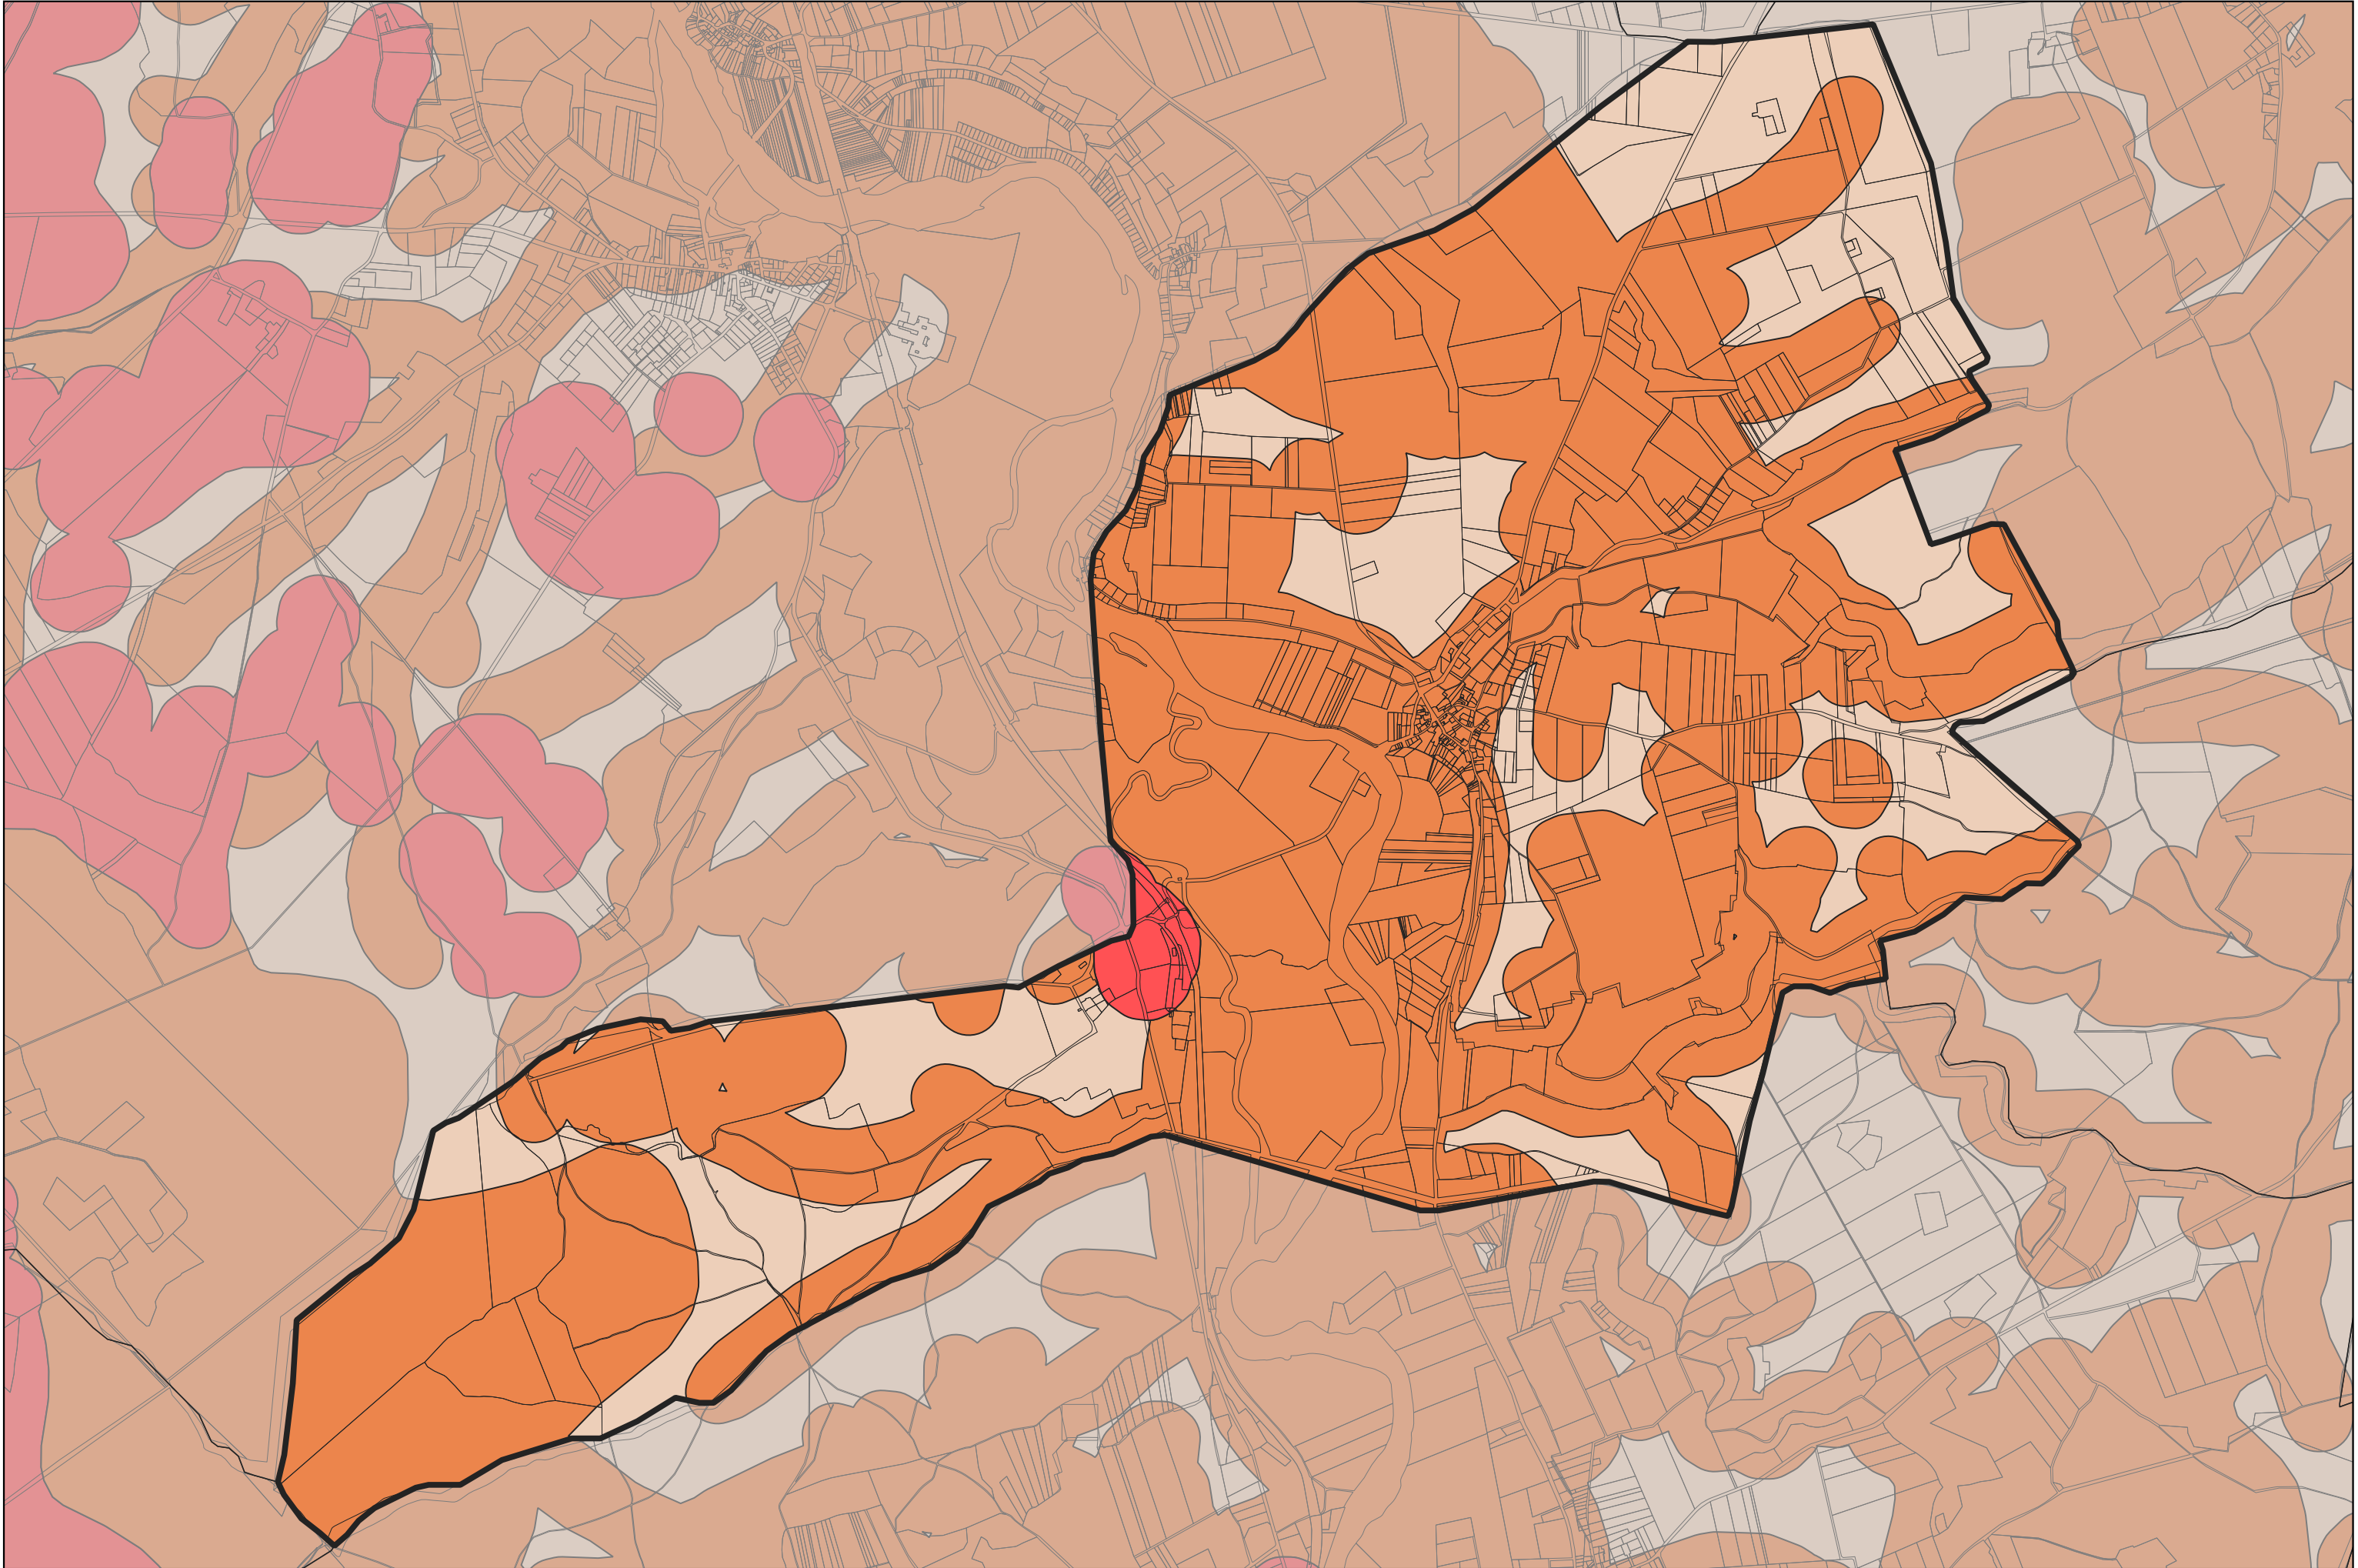

■ Moyen

■ Hors Zone Argileuse

Sources : GéoRisques

Réalisation : DDT18 / SHBC / BCIA

LA CELETTE

LA CELLE

LA CELLE-CONDE

LA CHAPELLE-D'ANGILLON

LA CHAPELLE-HUGON

LA CHAPELLE-MONTLINARD

LA CHAPELLE-SAINT-URSIN

LA CHAPELOTTE

LA GROUTTE

LA GUERCHE-SUR-L'AUBOIS

LA PERCHE

LANTAN

LAPAN

LAVERDINES

LAZENAY

LE CHATELET

LE CHAUTAY

LE NOYER

LE PONDY

LE SUBDRAY

LERE

LES AIX-D'ANGILLON

LEVEL

LIGNIERES

LIMEUX

LISSAY-LOCHY

LOYE-SUR-ARNON

LUGNY-BOURBONNAIS