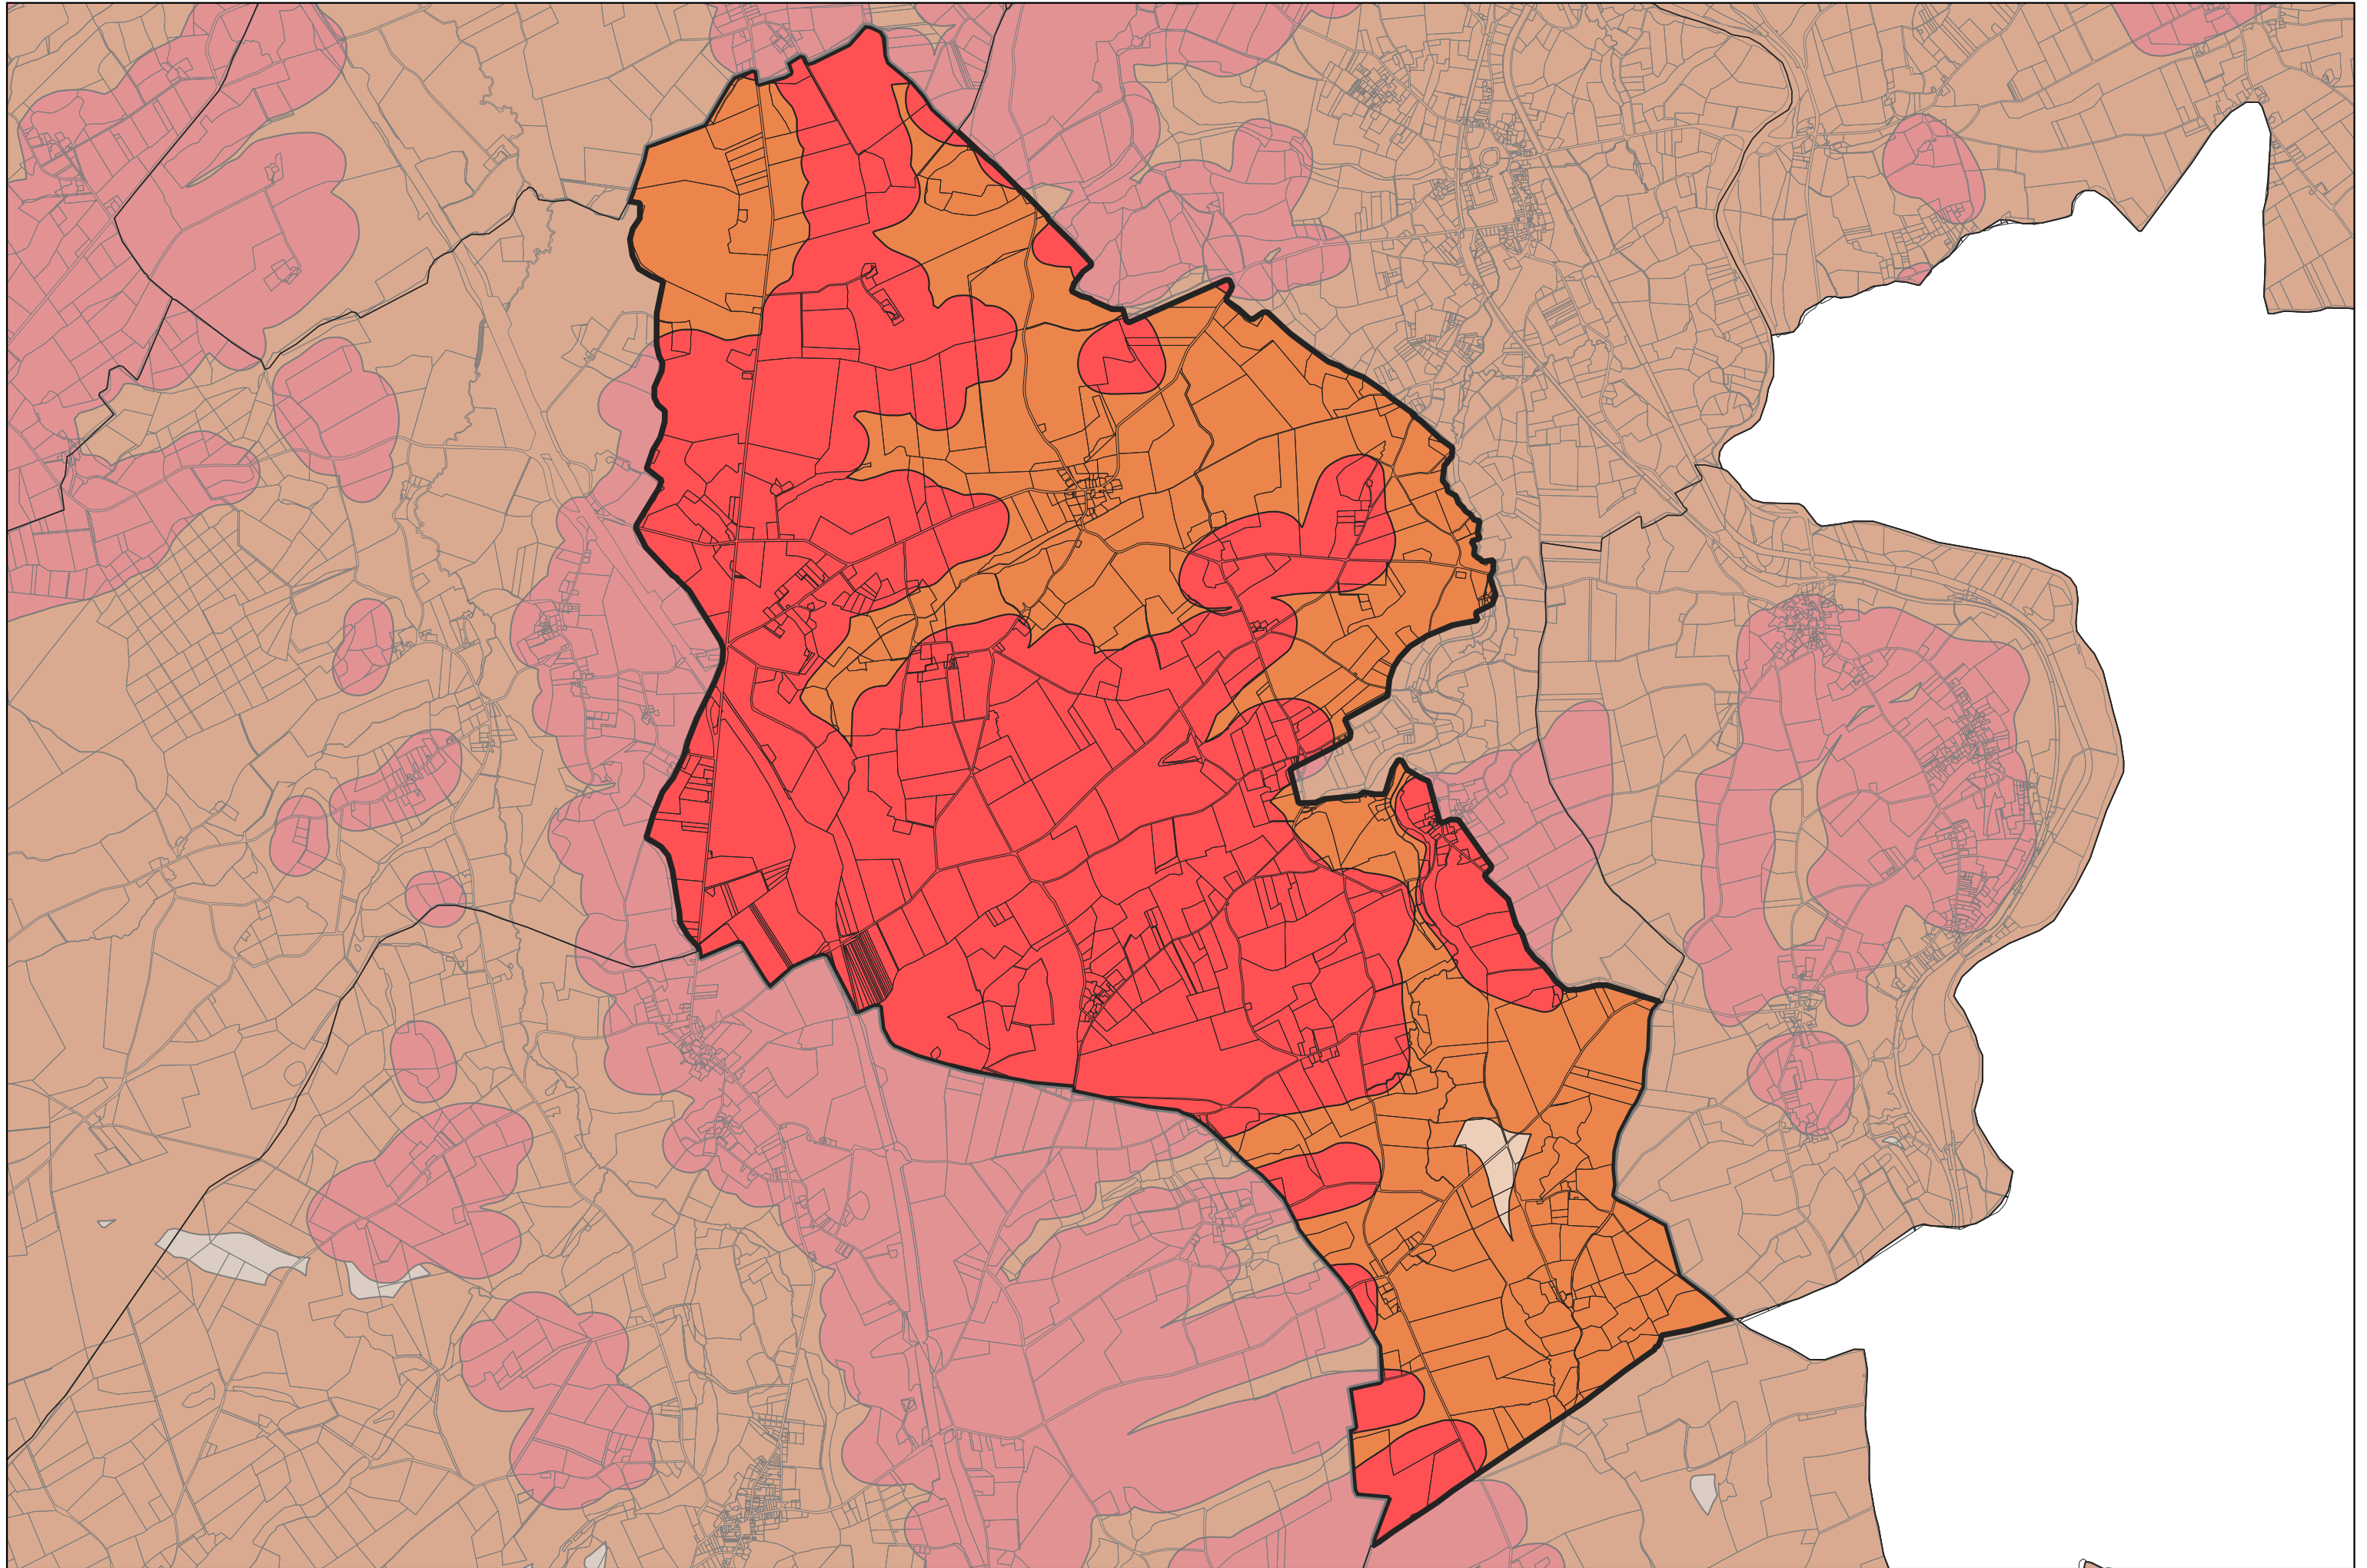

**PRÉFET
DU CHER**

*Liberté
Égalité
Fraternité*

**Direction Départementale
des Territoires**

Exposition au phénomène de retrait- gonflement des argiles dans le Cher

Atlas des communes

Légende

Risques

■ Fort

■ Moyen

■ Hors Zone Argileuse

Sources : GéoRisques

Réalisation : DDT18 / SHBC / BCIA

LA CELETTE

LA CELLE

LA CELLE-CONDE

LA CHAPELLE-D'ANGILLON

LA CHAPELLE-HUGON

LA CHAPELLE-MONTLINARD

LA CHAPELLE-SAINT-URSIN

LA CHAPELOTTE

LA GROUTTE

LA GUERCHE-SUR-L'AUBOIS

LA PERCHE

LANTAN

LERE

LES AIX-D'ANGILLON

LEVEL

LIGNIERES

LIMEUX

LISSAY-LOCHY

LOYE-SUR-ARNON

LUGNY-BOURBONNAIS