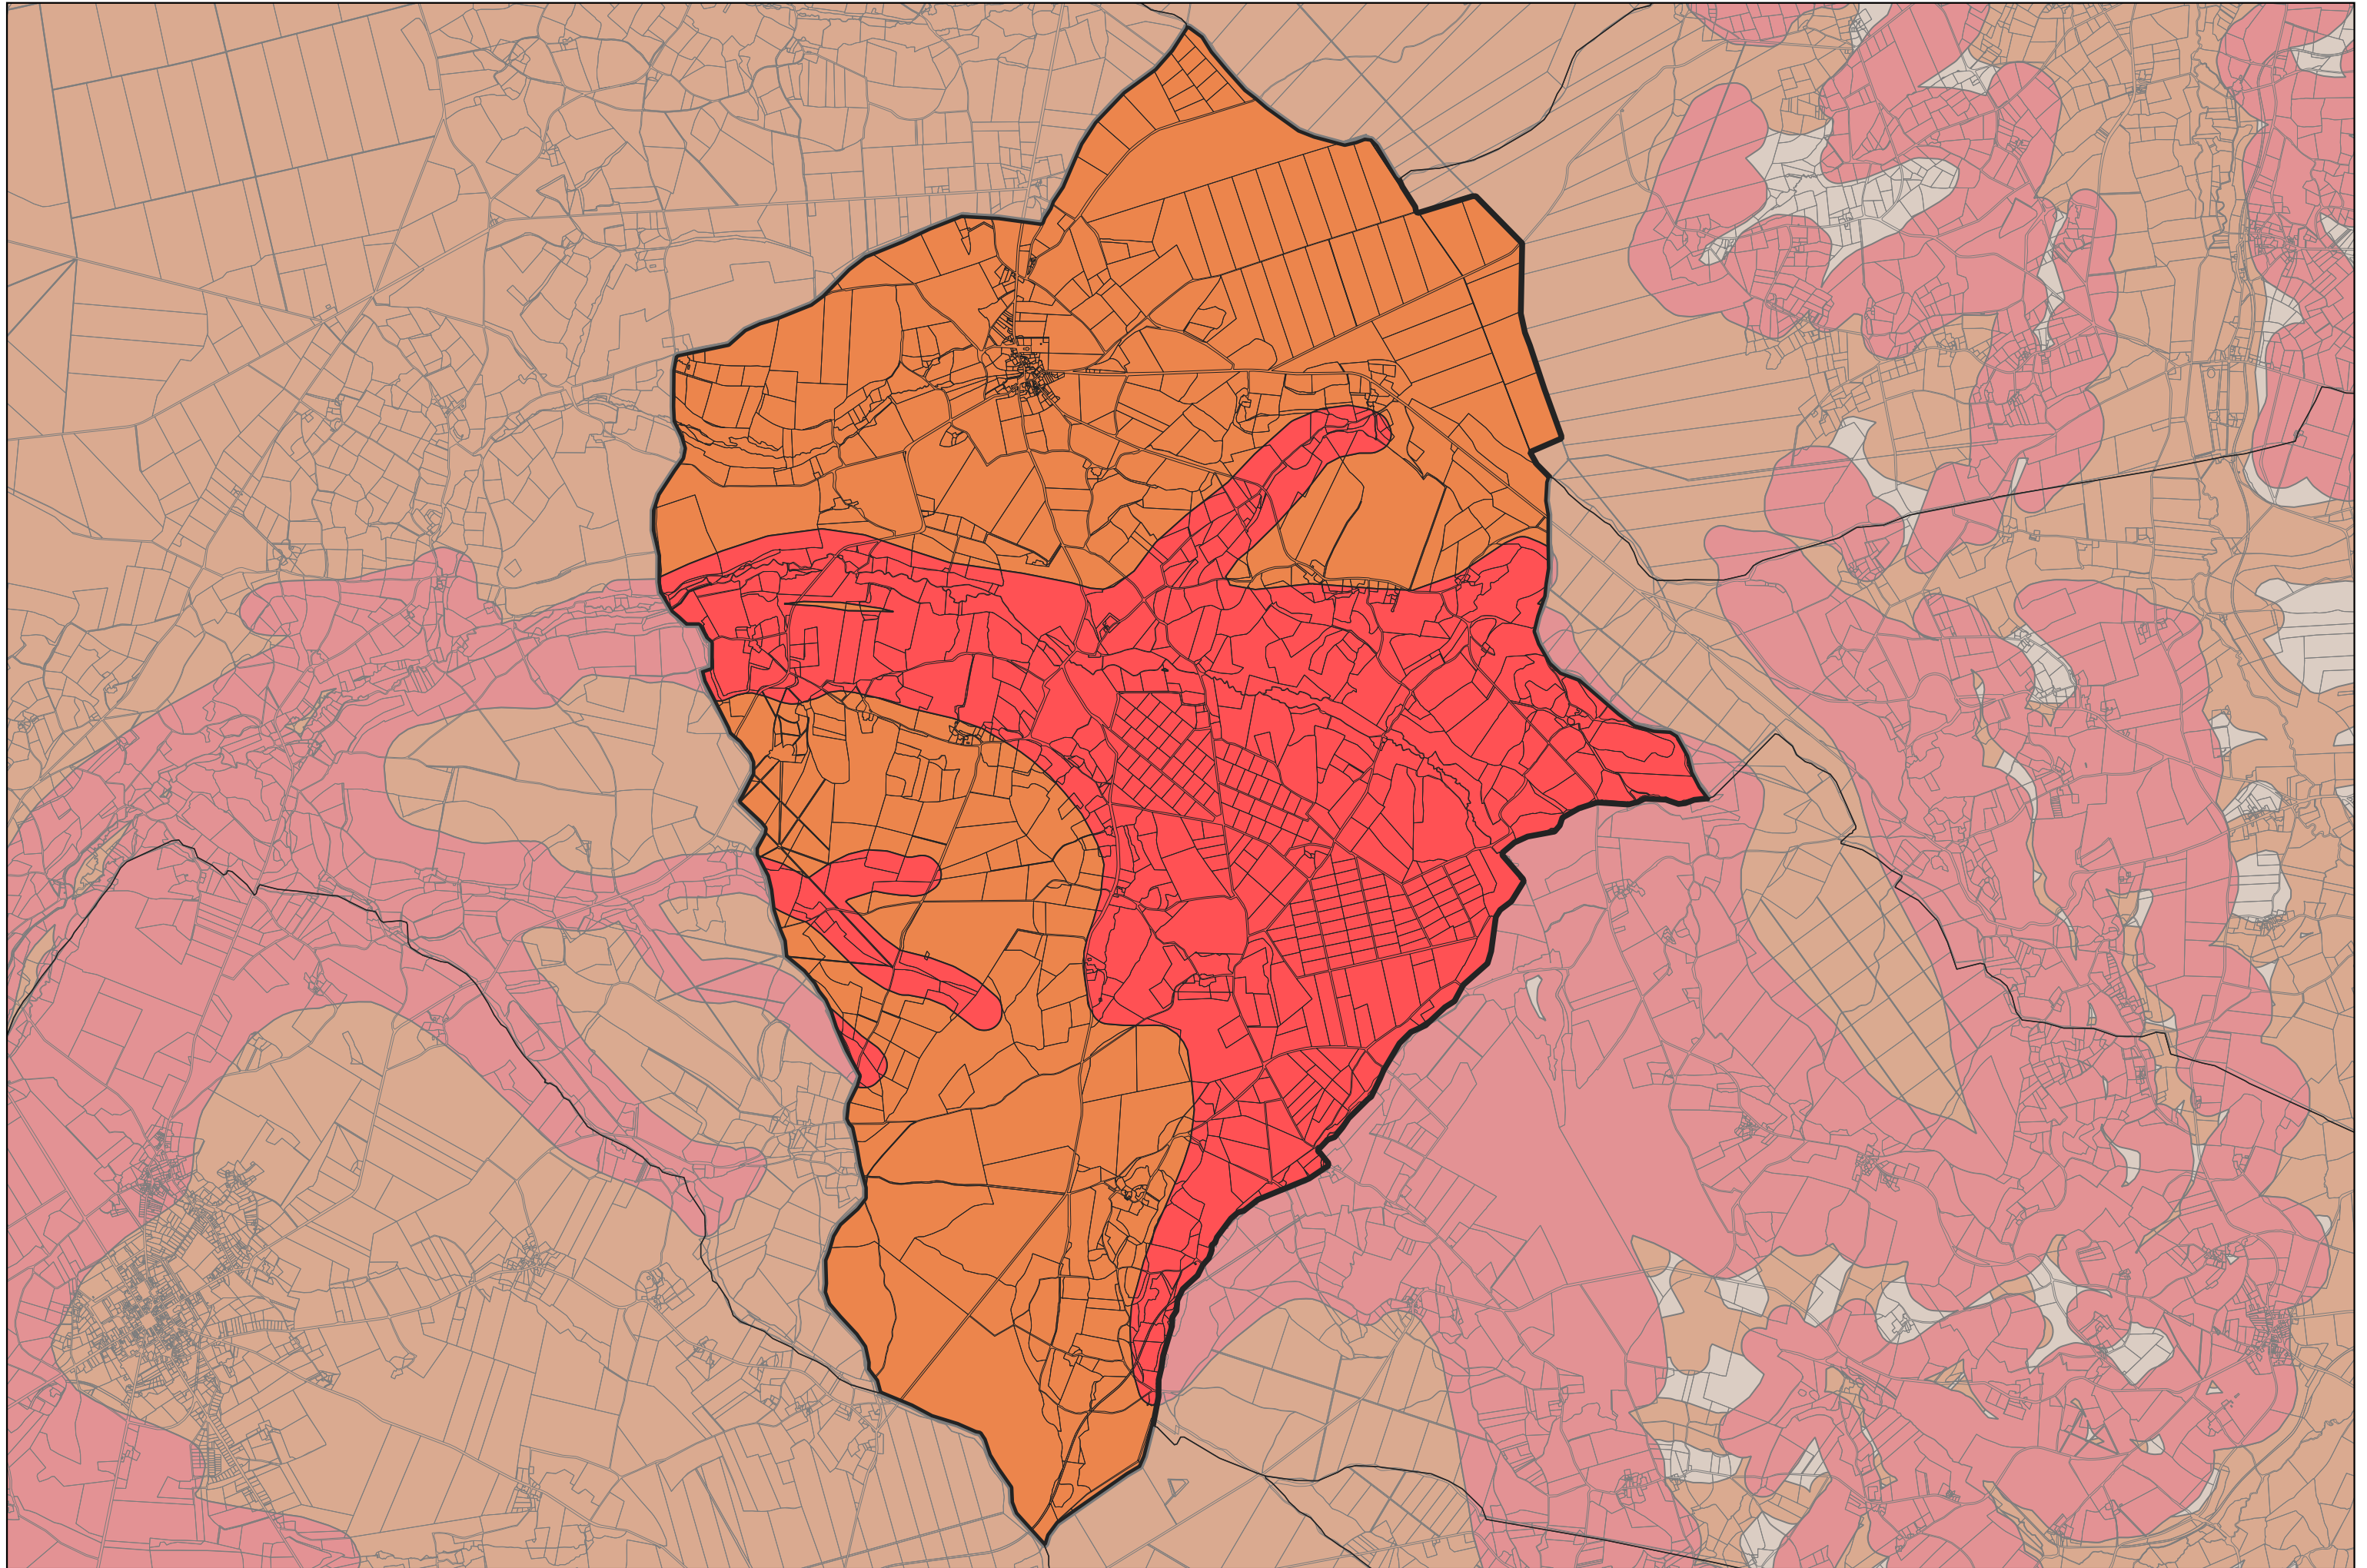

■ Moyen

■ Hors Zone Argileuse

Sources : GéoRisques

Réalisation : DDT18 / SHBC / BCIA

LA CELETTE

LA CELLE

LA CELLE-CONDE

LA CHAPELLE-D'ANGILLON

LA CHAPELLE-HUGON

LA CHAPELLE-MONTLINARD

LA CHAPELLE-SAINT-URSIN

LA CHAPELOTTE

LA GROUTTE

LA GUERCHE-SUR-L'AUBOIS

LA PERCHE

LANTAN

LAPAN

LAVERDINES

LAZENAY

LE CHATELET

LE CHAUTAY

LE NOYER

LE PONDY

LE SUBDRAY

LERE

LES AIX-D'ANGILLON

LEVEL

LIGNIERES

LIMEUX

LISSAY-LOCHY

LOYE-SUR-ARNON

LUGNY-BOURBONNAIS