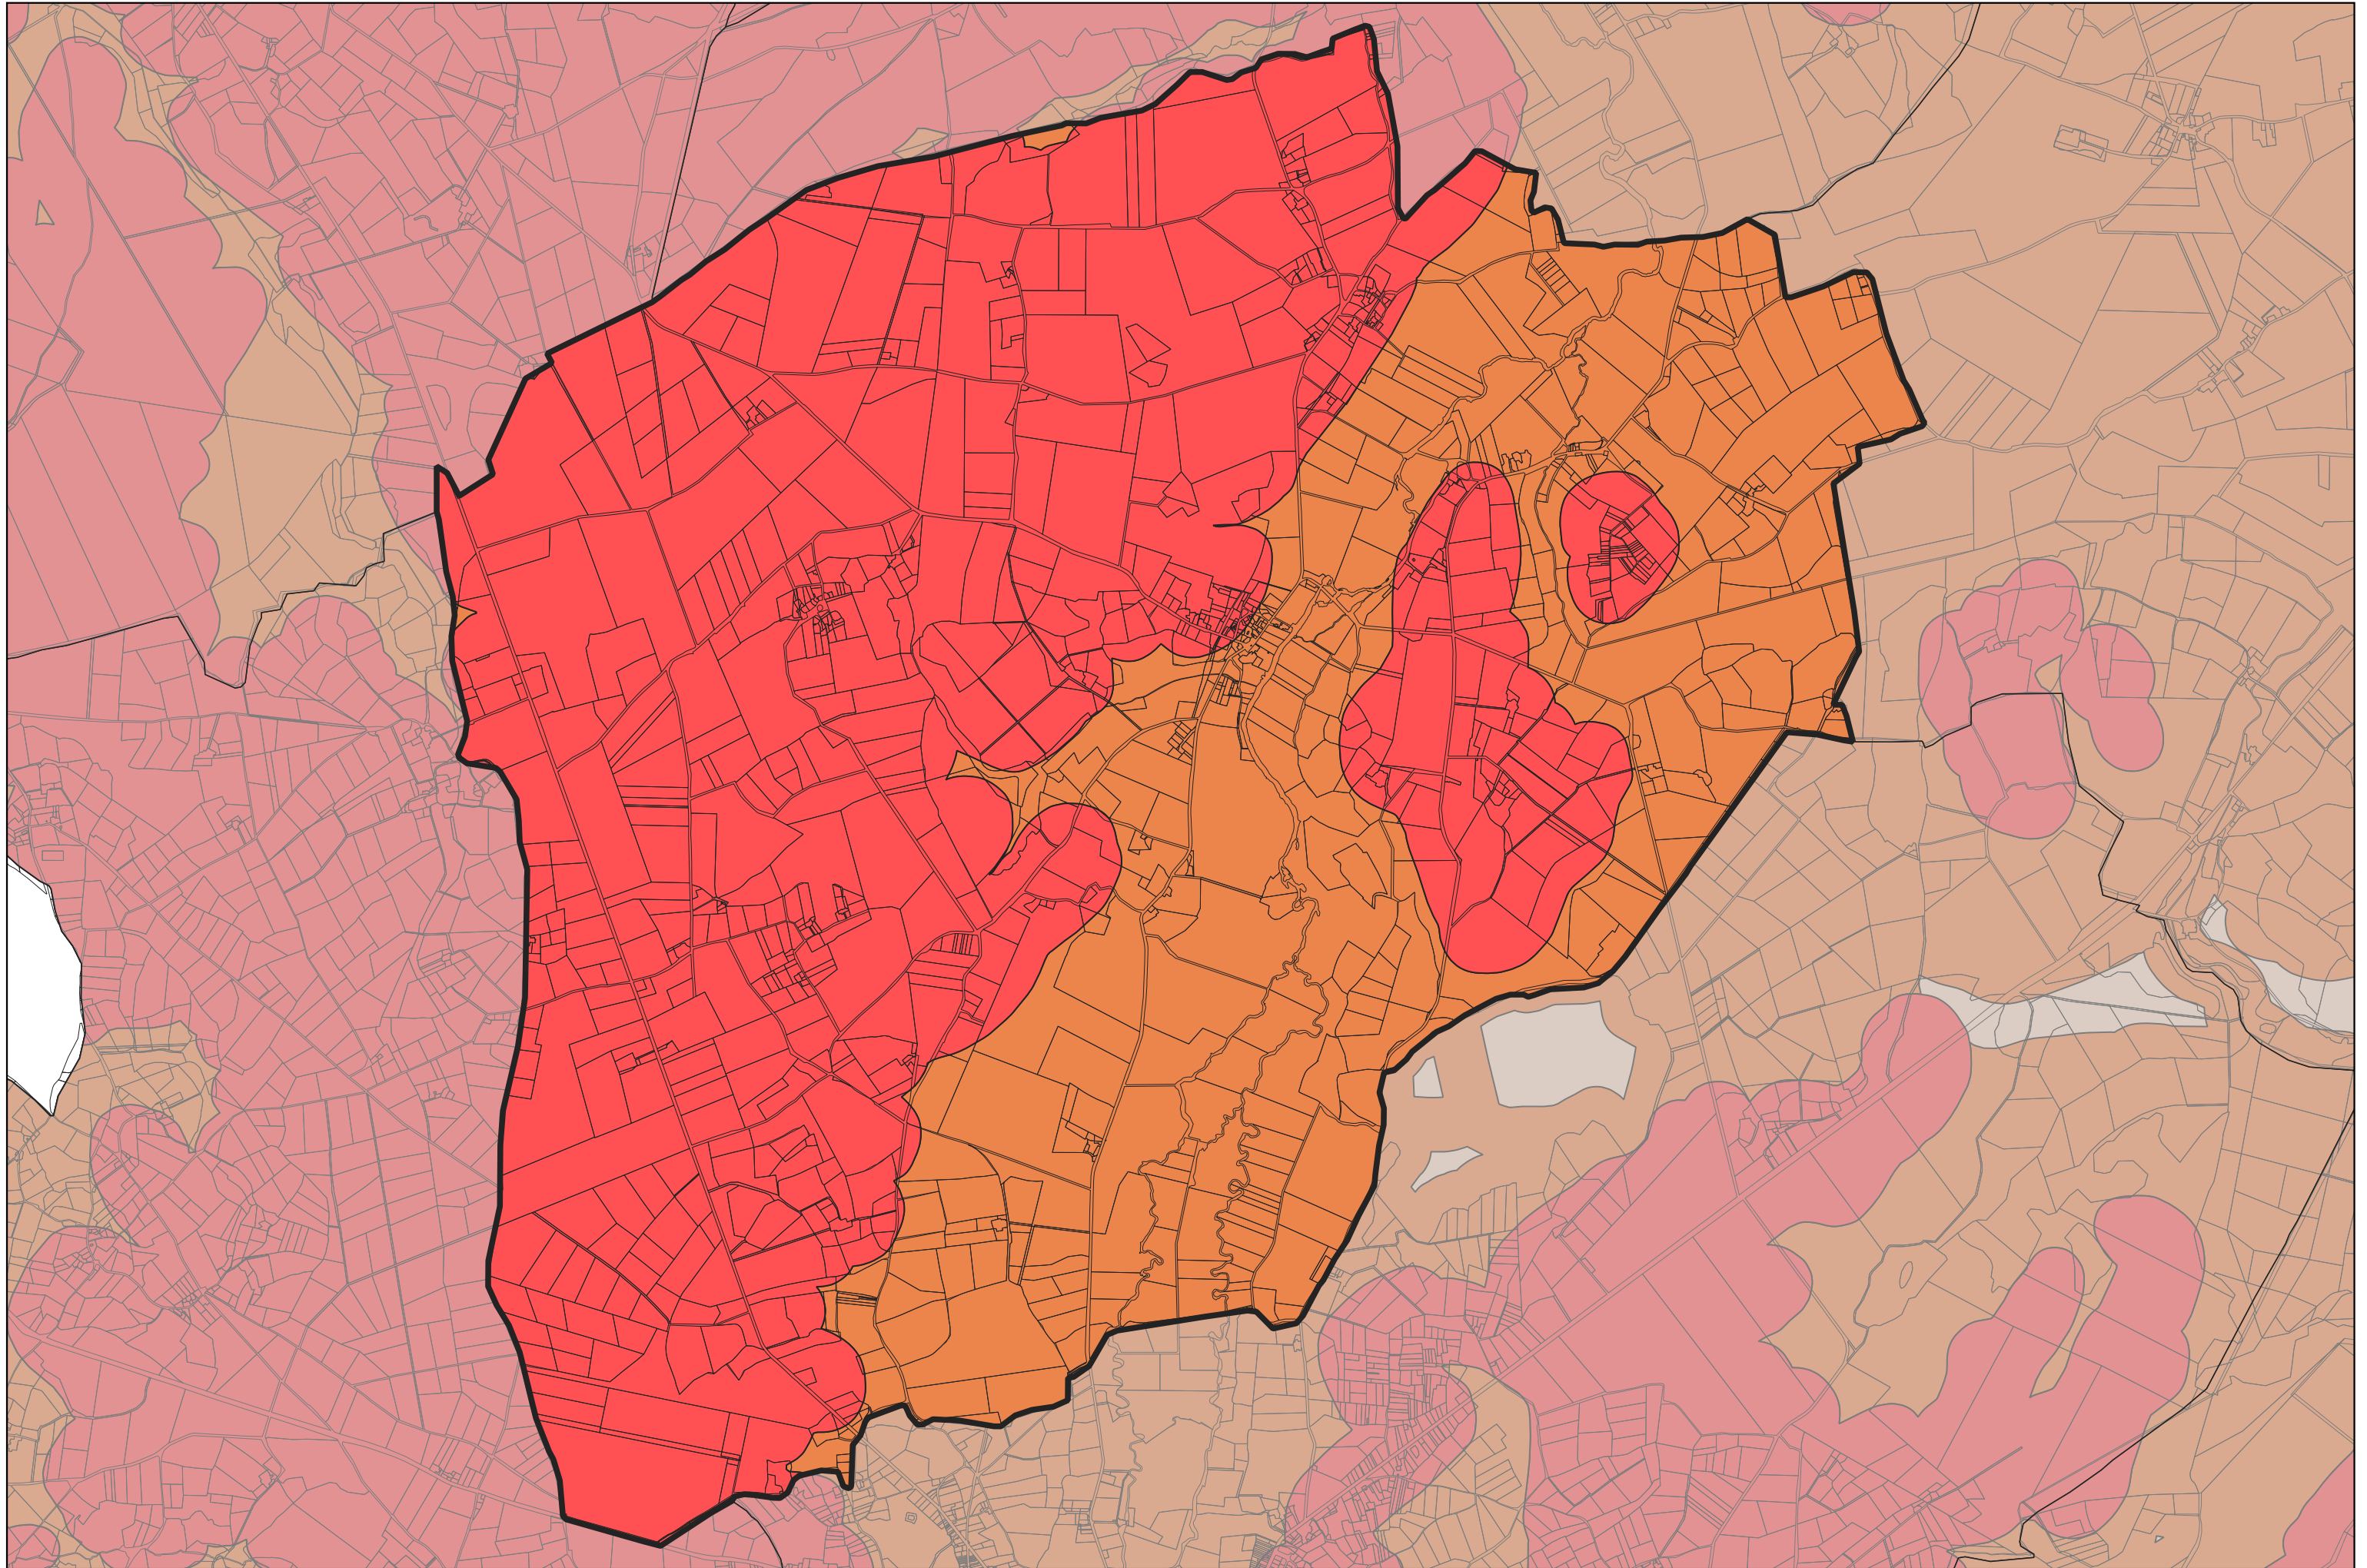

■ Moyen

■ Hors Zone Argileuse

Sources : GéoRisques

Réalisation : DDT18 / SHBC / BCIA

LA CELETTE

LA CELLE

LA CELLE-CONDE

LA CHAPELLE-D'ANGILLON

LA CHAPELLE-HUGON

LA CHAPELLE-MONTLINARD

LA CHAPELLE-SAINT-URSIN

LA CHAPELOTTE

LA GROUTTE

LA GUERCHE-SUR-L'AUBOIS

LA PERCHE

LANTAN

LAPAN

LAVERDINES

LAZENAY

LE CHATELET

LE CHAUTAY

LE NOYER

LE PONDY

LE SUBDRAY

LERE

LES AIX-D'ANGILLON

LEVEL

LIGNIERES

LIMEUX

LISSAY-LOCHY

LOYE-SUR-ARNON

LUGNY-BOURBONNAIS