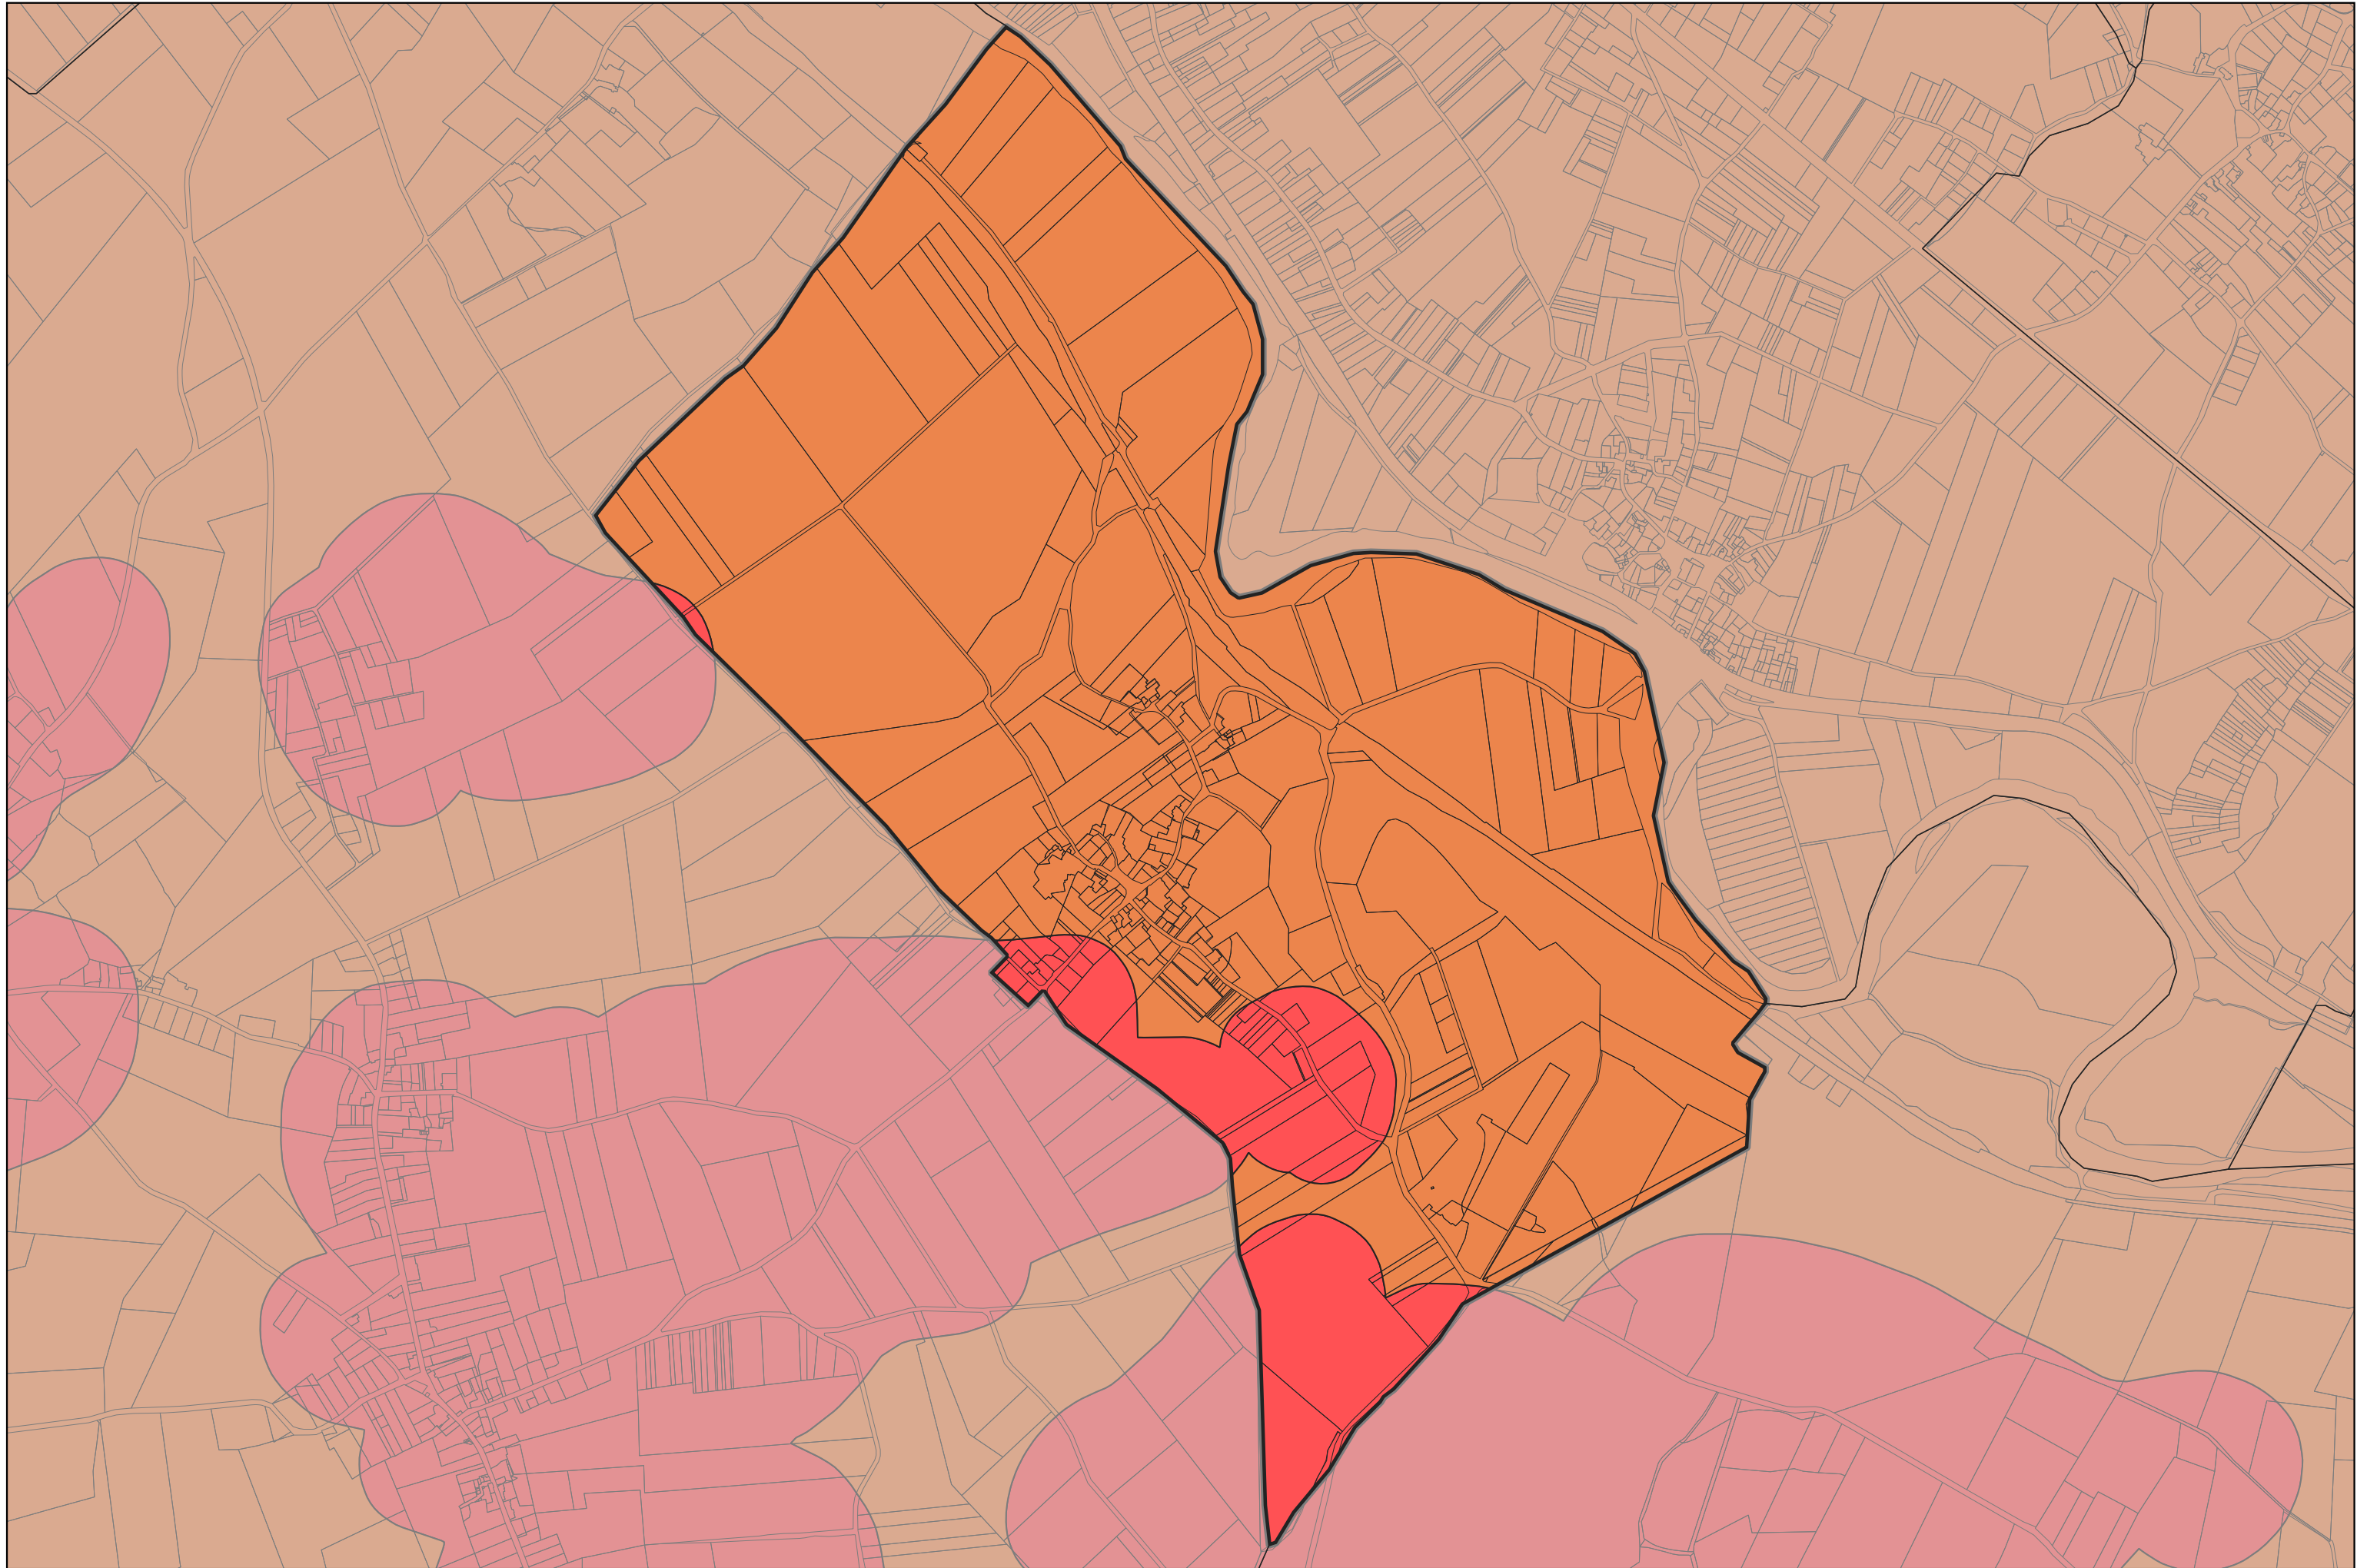

■ Moyen

■ Hors Zone Argileuse

Sources : GéoRisques

Réalisation : DDT18 / SHBC / BCIA

LA CELETTE

LA CELLE

LA CELLE-CONDE

LA CHAPELLE-D'ANGILLON

LA CHAPELLE-HUGON

LA CHAPELLE-MONTLINARD

LA CHAPELLE-SAINT-URSIN

LA CHAPELOTTE

LA GROUTTE

LA GUERCHE-SUR-L'AUBOIS

LA PERCHE

LANTAN

LAPAN

LAVERDINES

LAZENAY

LE CHATELET

LE CHAUTAY

LE NOYER

LE PONDY

LE SUBDRAY

LERE

LES AIX-D'ANGILLON

LEVEL

LIGNIERES

LIMEUX

LISSAY-LOCHY

LOYE-SUR-ARNON

LUGNY-BOURBONNAIS