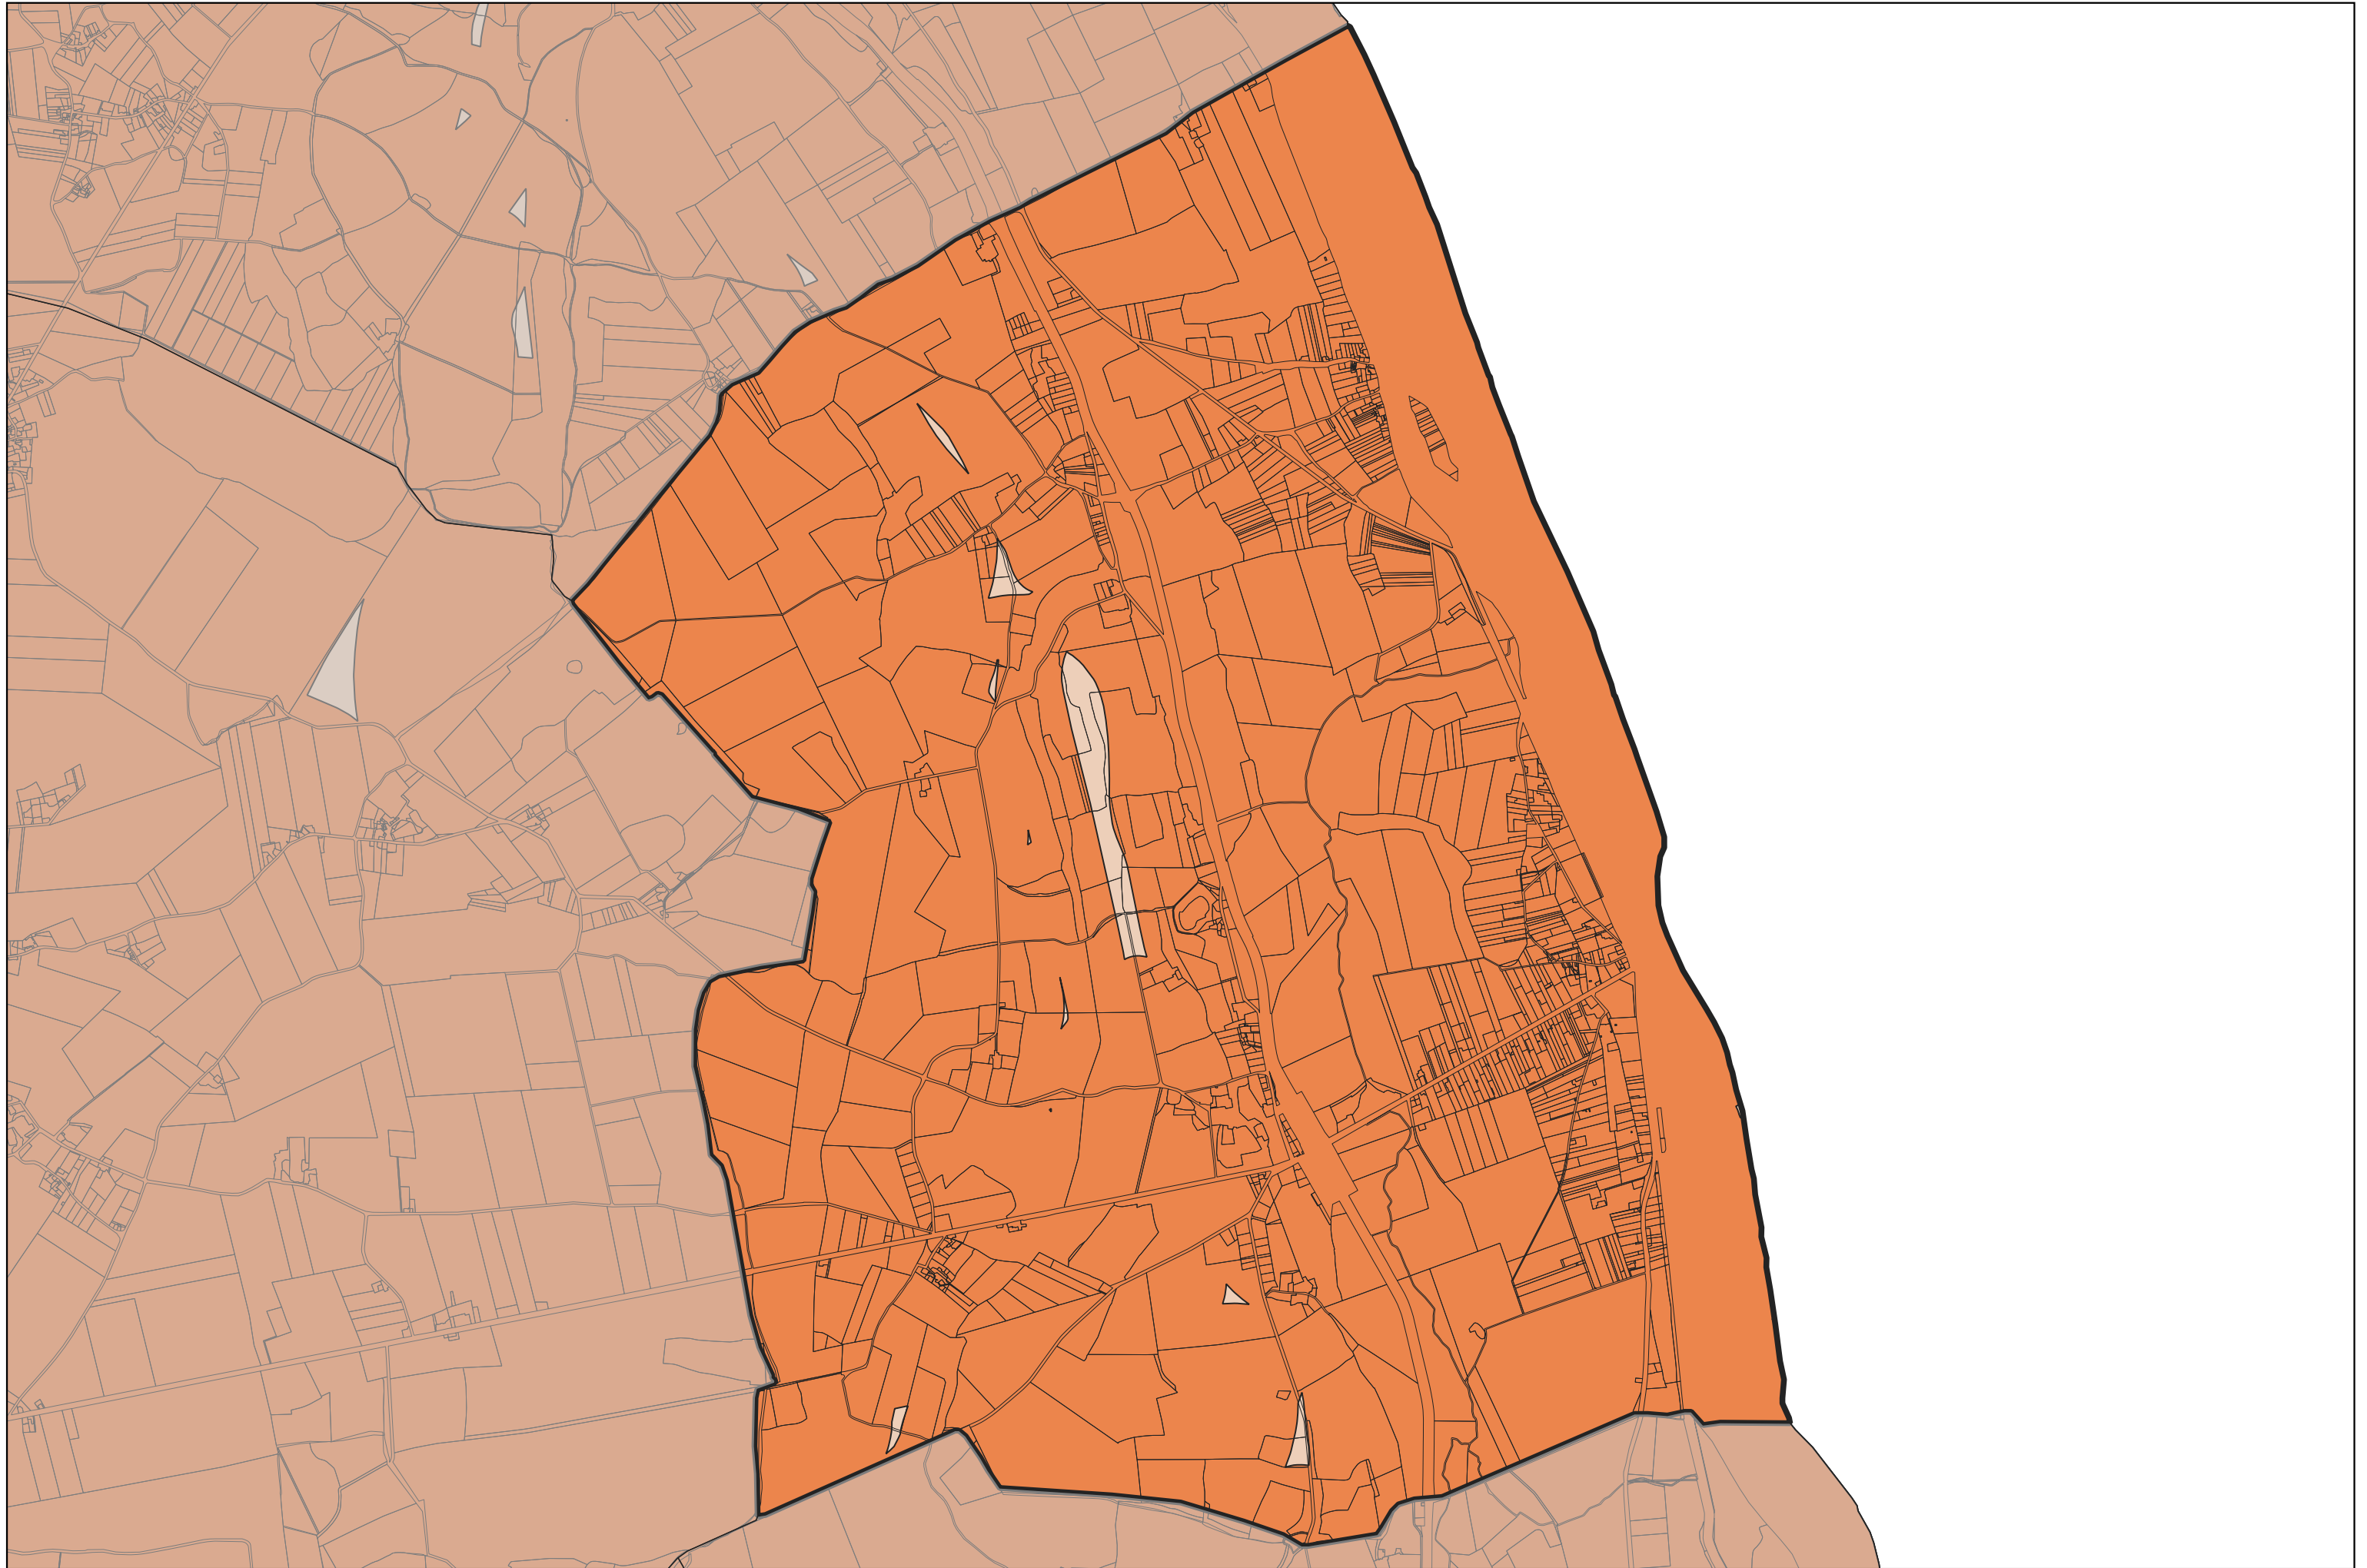

■ Moyen

■ Hors Zone Argileuse

Sources : GéoRisques

Réalisation : DDT18 / SHBC / BCIA

LA CELETTE

LA CELLE

LA CELLE-CONDE

LA CHAPELLE-D'ANGILLON

LA CHAPELLE-HUGON

LA CHAPELLE-MONTLINARD

LA CHAPELLE-SAINT-URSIN

LA CHAPELOTTE

LA GROUTTE

LA GUERCHE-SUR-L'AUBOIS

LA PERCHE

LANTAN

LAPAN

LAVERDINES

LAZENAY

LE CHATELET

LE CHAUTAY

LE NOYER

LE PONDY

LE SUBDRAY

LERE

LES AIX-D'ANGILLON

LEVEL

LIGNIERES

LIMEUX

LISSAY-LOCHY

LOYE-SUR-ARNON

LUGNY-BOURBONNAIS