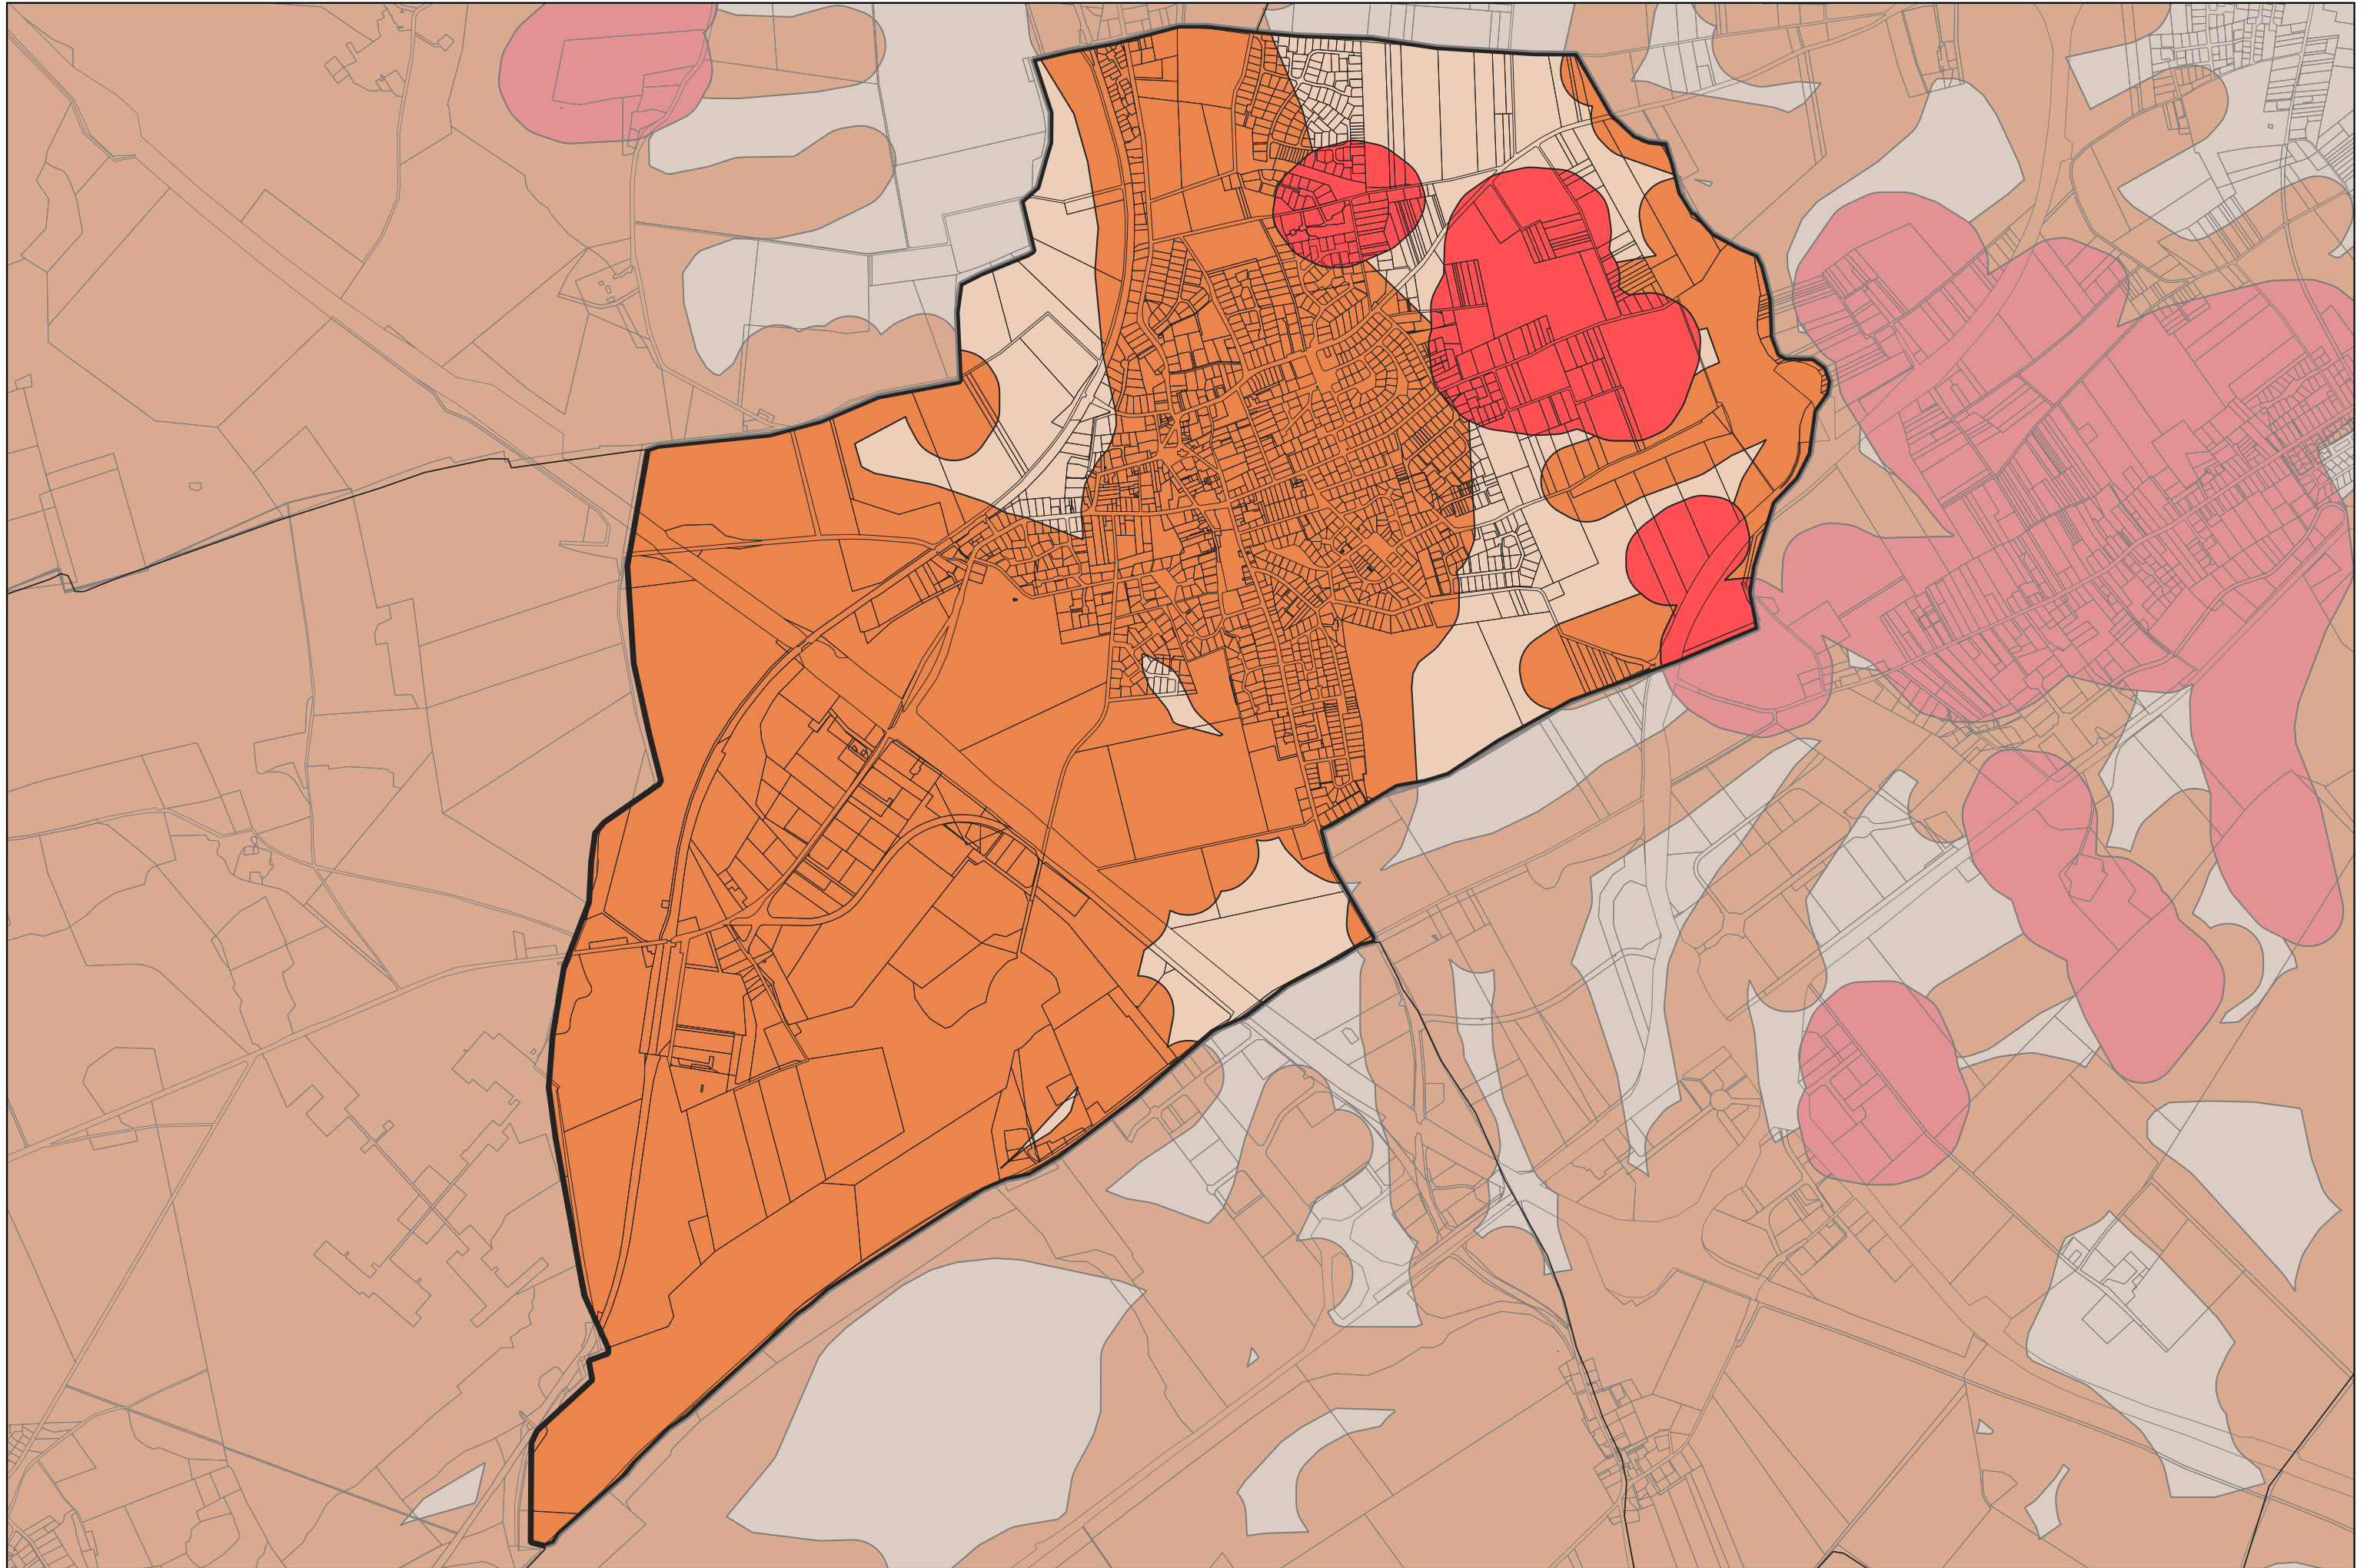

■ Moyen

■ Hors Zone Argileuse

Sources : GéoRisques

Réalisation : DDT18 / SHBC / BCIA

LA CELETTE

LA CELLE

LA CELLE-CONDE

LA CHAPELLE-D'ANGILLON

LA CHAPELLE-HUGON

LA CHAPELLE-MONTLINARD

LA CHAPELLE-SAINT-URSIN

LA CHAPELOTTE

LA GROUTTE

LA GUERCHE-SUR-L'AUBOIS

LA PERCHE

LANTAN

LAPAN

LAVERDINES

LAZENAY

LE CHATELET

LE CHAUTAY

LE NOYER

LE PONDY

LE SUBDRAY

LERE

LES AIX-D'ANGILLON

LEVEL

LIGNIERES

LIMEUX

LISSAY-LOCHY

LOYE-SUR-ARNON

LUGNY-BOURBONNAIS