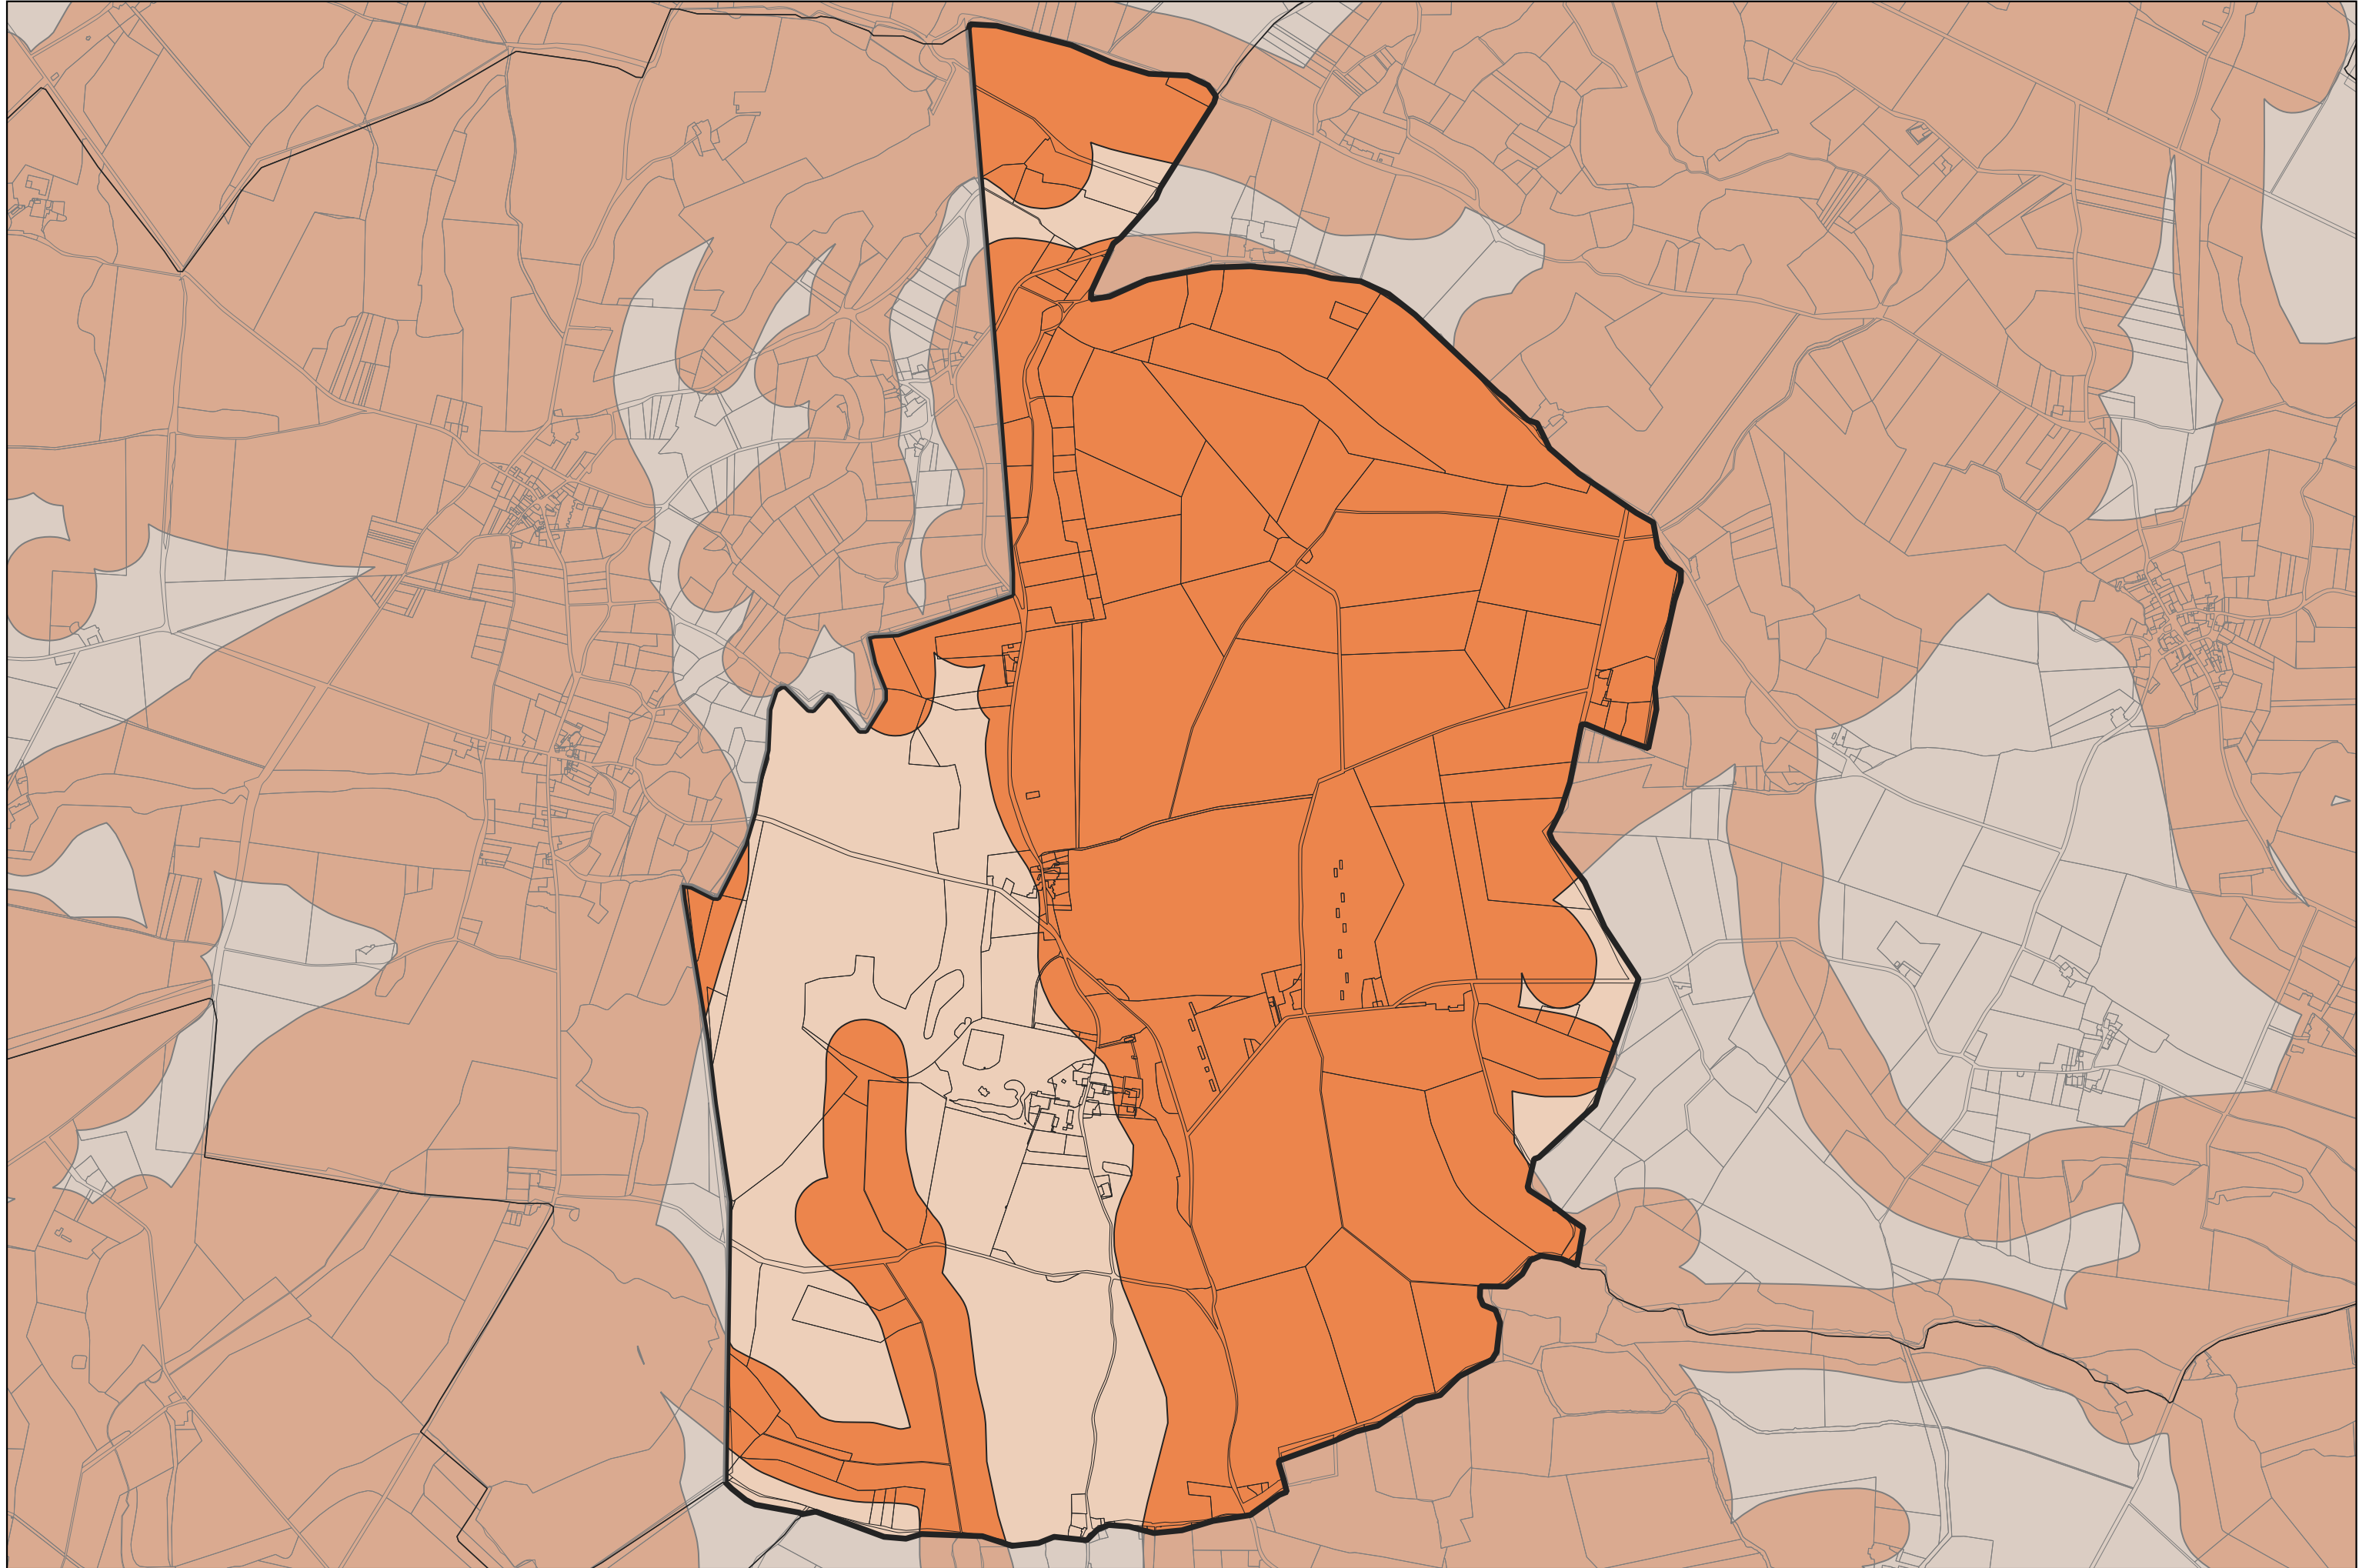

■ Moyen

■ Hors Zone Argileuse

Sources : GéoRisques

Réalisation : DDT18 / SHBC / BCIA

LA CELETTE

LA CELLE

LA CELLE-CONDE

LA CHAPELLE-D'ANGILLON

LA CHAPELLE-HUGON

LA CHAPELLE-MONTLINARD

LA CHAPELLE-SAINT-URSIN

LA CHAPELOTTE

LA GROUTTE

LA GUERCHE-SUR-L'AUBOIS

LA PERCHE

LANTAN

LAPAN

LAVERDINES

LAZENAY

LE CHATELET

LE CHAUTAY

LE NOYER

LE PONDY

LE SUBDRAY

LERE

LES AIX-D'ANGILLON

LEVEL

LIGNIERES

LIMEUX

LISSAY-LOCHY

LOYE-SUR-ARNON

LUGNY-BOURBONNAIS