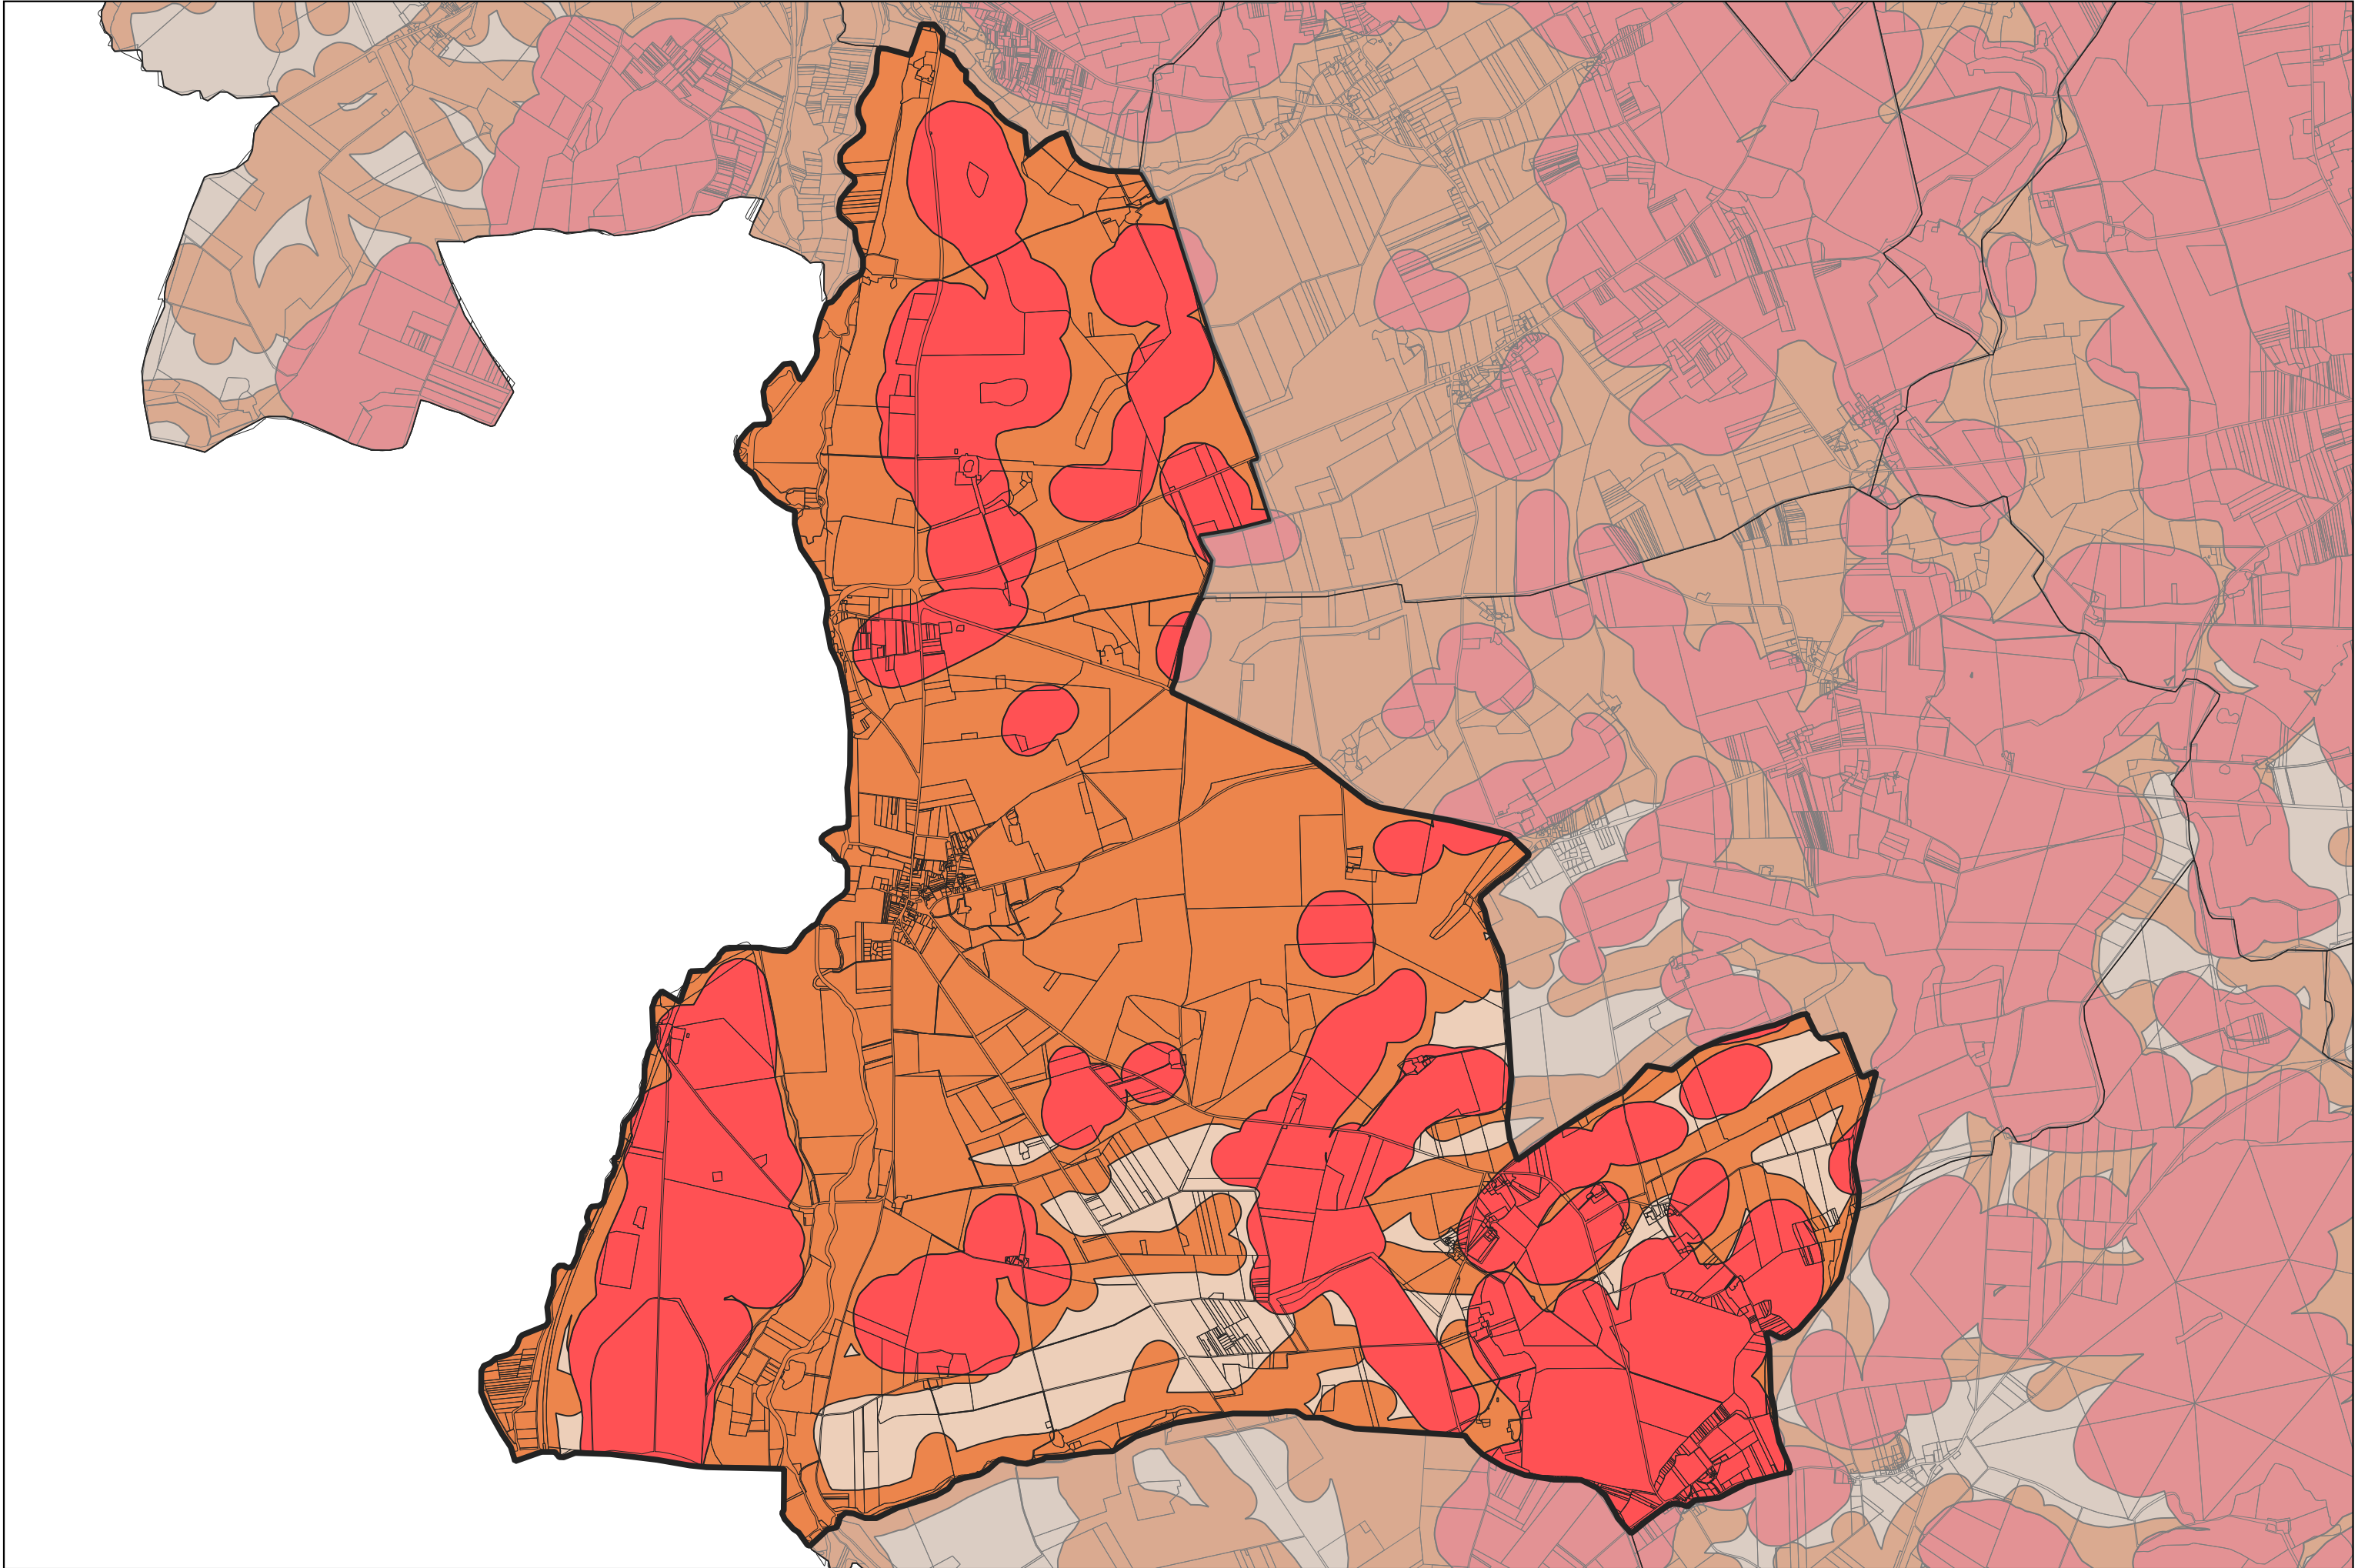

■ Moyen

■ Hors Zone Argileuse

Sources : GéoRisques

Réalisation : DDT18 / SHBC / BCIA

LA CELETTE

LA CELLE

LA CELLE-CONDE

LA CHAPELLE-D'ANGILLON

LA CHAPELLE-HUGON

LA CHAPELLE-MONTLINARD

LA CHAPELLE-SAINT-URSIN

LA CHAPELOTTE

LA GROUTTE

LA GUERCHE-SUR-L'AUBOIS

LA PERCHE

LANTAN

LAPAN

LAVERDINES

LAZENAY

LE CHATELET

LE CHAUTAY

LE NOYER

LE PONDY

LE SUBDRAY

LERE

LES AIX-D'ANGILLON

LEVEL

LIGNIERES

LIMEUX

LISSAY-LOCHY

LOYE-SUR-ARNON

LUGNY-BOURBONNAIS