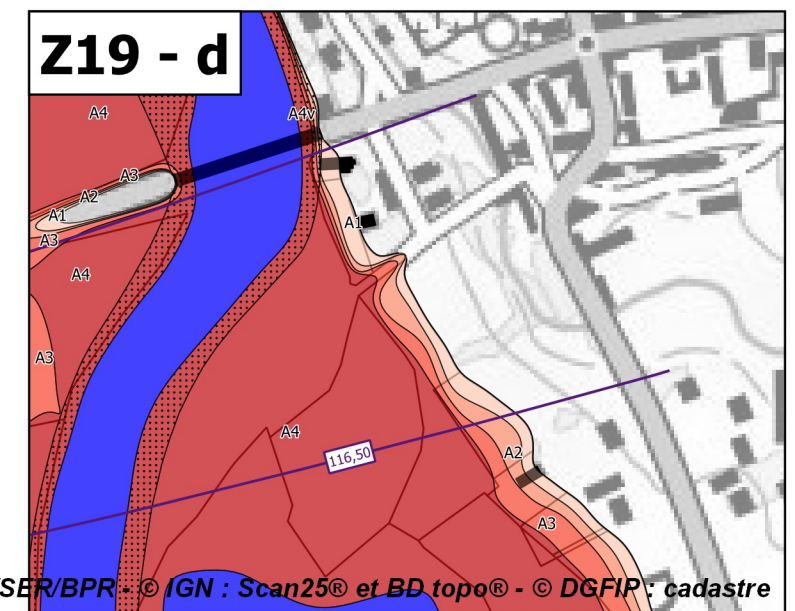

Légende

Zonage réglementaire

- Zone A1
- Zone A1v
- Zone A2
- Zone A2v
- Zone A3
- Zone A3v
- Zone A4
- Zone A4v
- Zone B1
- Zone B1v
- Zone B2
- Zone B2v
- Zone B3
- Zone B3v
- Zone B4
- Zone B4v
- Zone Bru
- Eaux permanentes

Autres

- Bâti en zone inondable
- Isocotes des PHEC

**Échelle 1/5 000
(impression A3)**

**PRÉFET
DU CHER**

*Liberté
Égalité
Fraternité*

Plan de prévention des risques d'inondation du Cher rural - Cartes de zonage réglementaire - Atlas approuvé
Planche de zooms Z19 - Communes de Preuilly et Sainte-Thorette