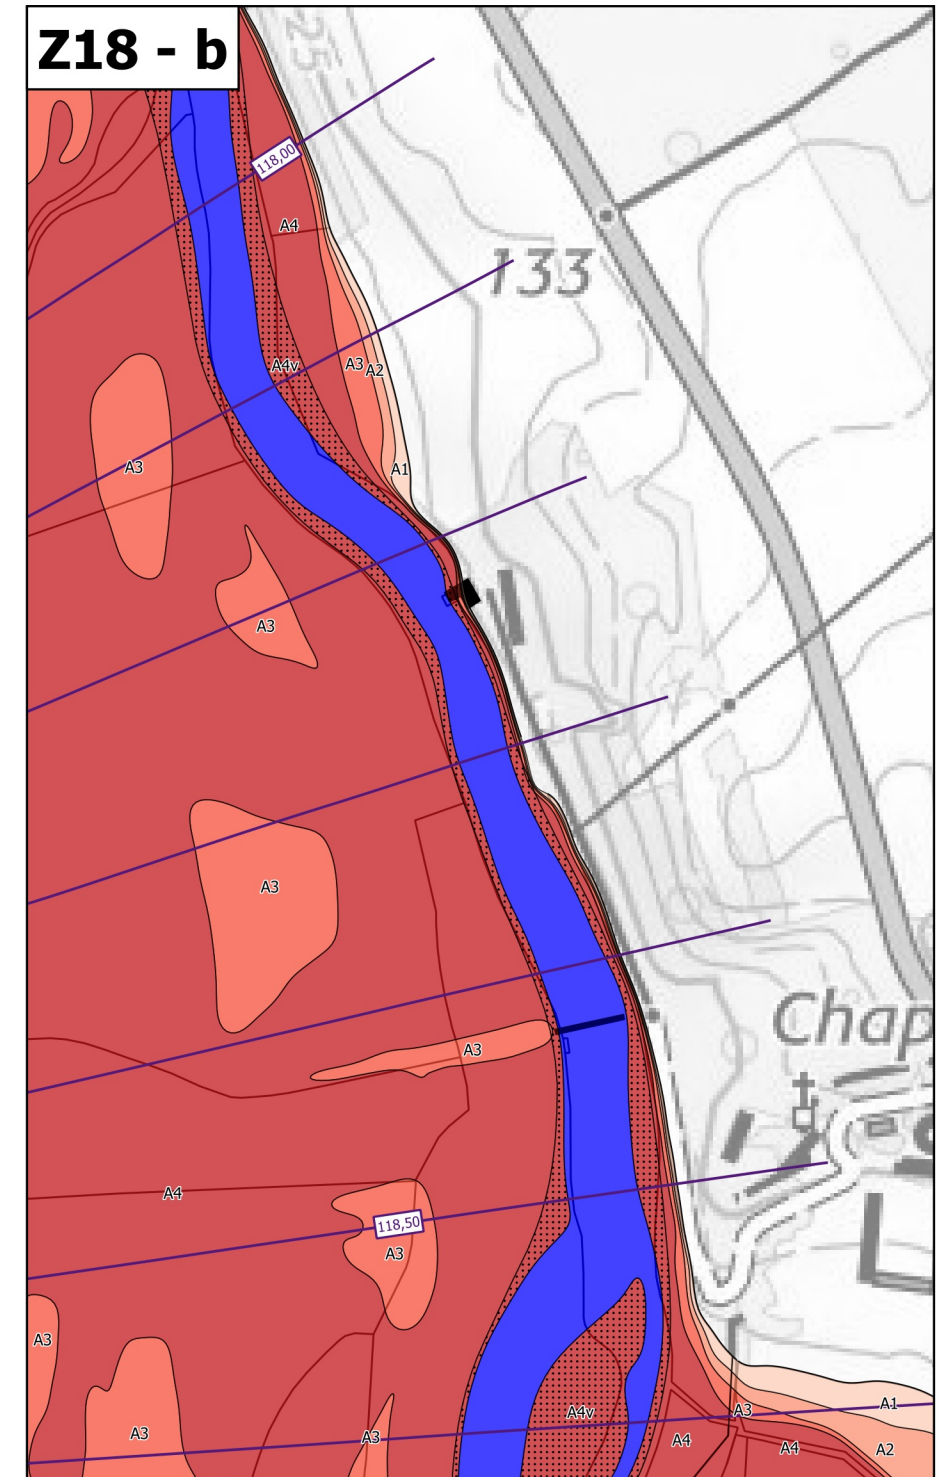

Légende

Zonage réglementaire

- Zone A1
- Zone A1v
- Zone A2
- Zone A2v
- Zone A3
- Zone A3v
- Zone A4
- Zone A4v
- Zone B1
- Zone B1v
- Zone B2
- Zone B2v
- Zone B3
- Zone B3v
- Zone B4
- Zone B4v
- Zone Bru
- Eaux permanentes

Autres

- Bâti en zone inondable
- Isocotes des PHEC

Échelle 1/10 000 (impression A3)

**PRÉFET
DU CHER**

*Liberté
Égalité
Fraternité*

Plan de prévention des risques d'inondation du Cher rural - Cartes de zonage réglementaire - Atlas approuvé
Planche de zooms Z18 - Communes de Sainte-Thorette et Villeneuve-sur-Cher