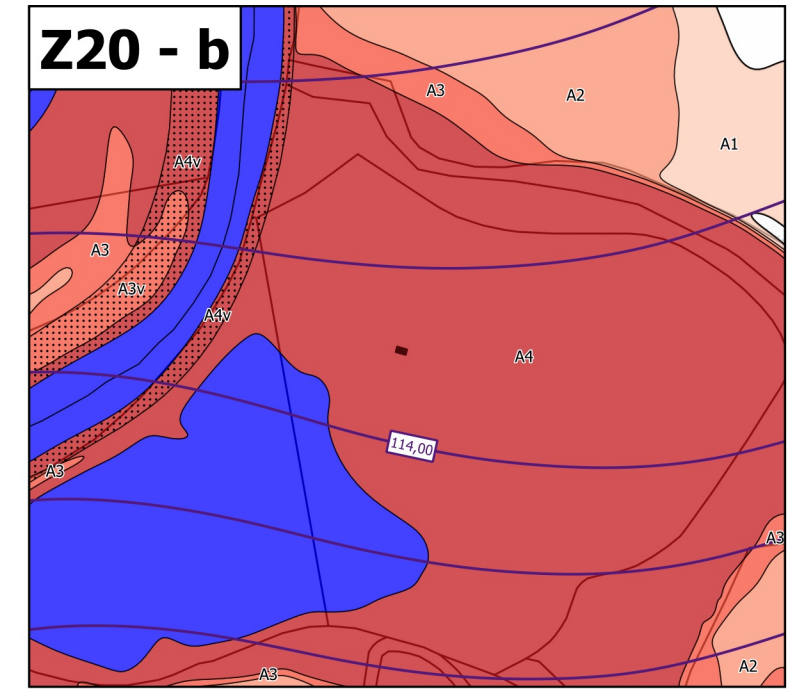

Légende

Zonage réglementaire

- Zone A1
- Zone A1v
- Zone A2
- Zone A2v
- Zone A3
- Zone A3v
- Zone A4
- Zone A4v
- Zone B1
- Zone B1v
- Zone B2
- Zone B2v
- Zone B3
- Zone B3v
- Zone B4
- Zone B4v
- Zone Bru
- Eaux permanentes

Autres

- Bâti en zone inondable
- Isocotes des PHEC

**Échelle 1/5 000
(impression A3)**

**PRÉFET
DU CHER**

*Liberté
Égalité
Fraternité*

Plan de prévention des risques d'inondation du Cher rural - Cartes de zonage réglementaire - Atlas approuvé
Planche de zooms Z20 - Communes de Preuilly, Quincy et Sainte-Thorette