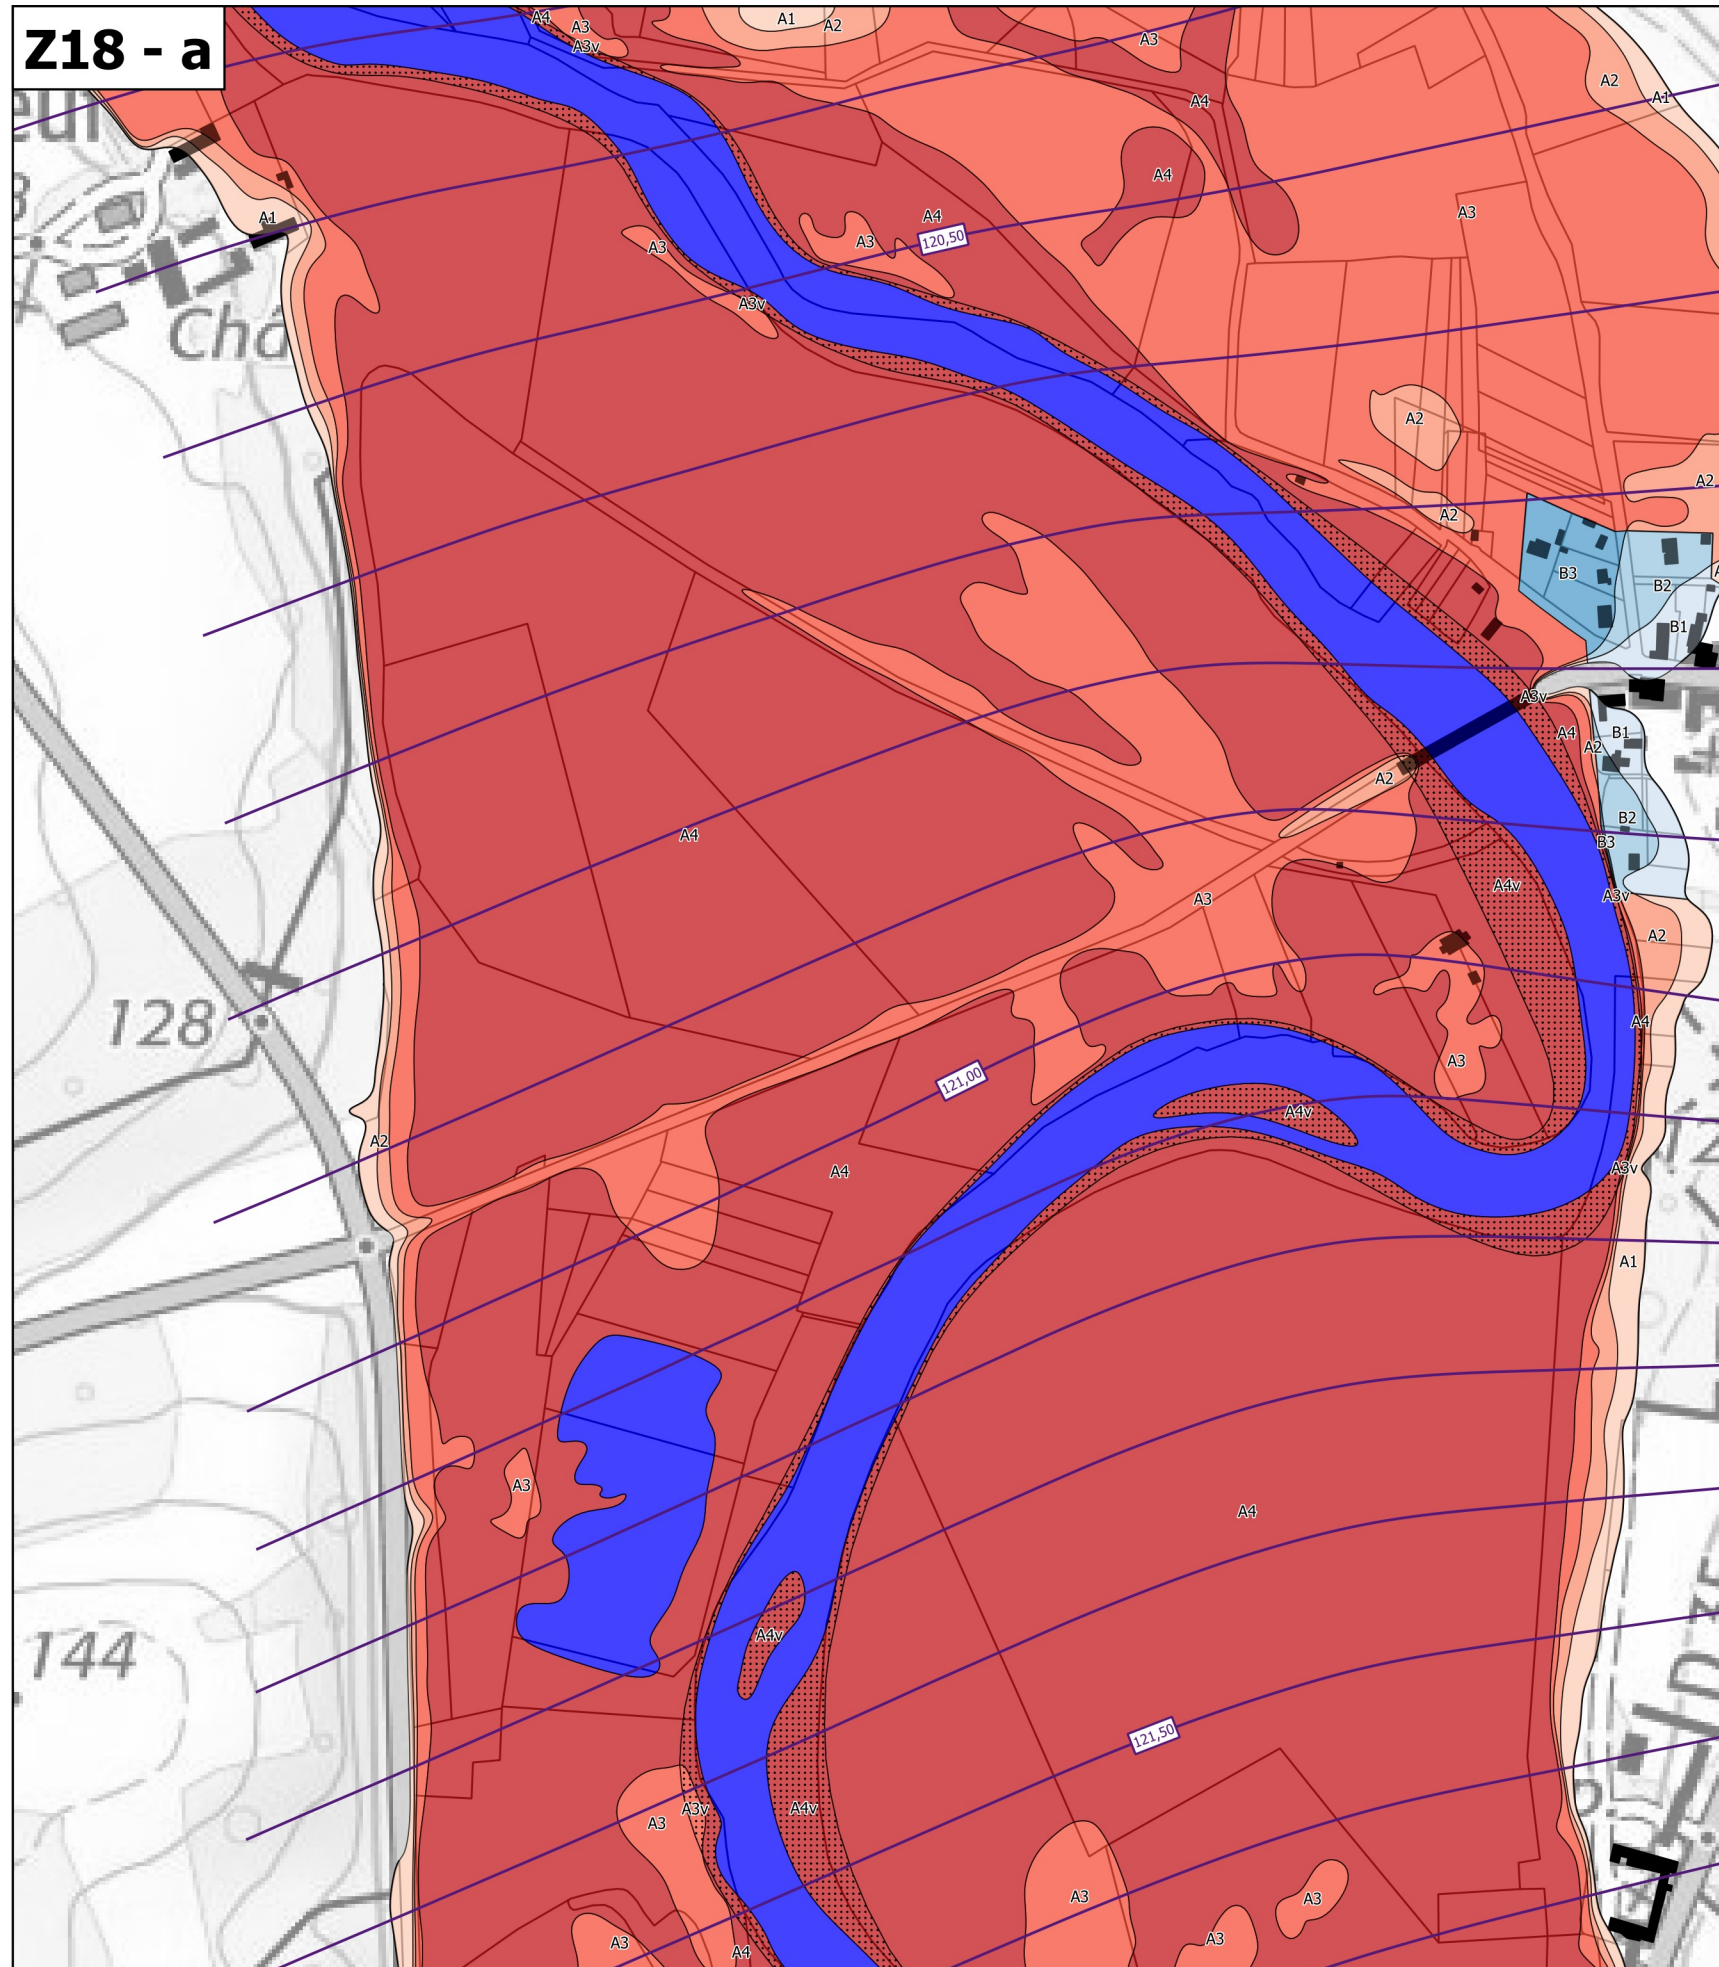

Légende

Zonage réglementaire

- Zone A1
- Zone A1v
- Zone A2
- Zone A2v
- Zone A3
- Zone A3v
- Zone A4
- Zone A4v
- Zone B1
- Zone B1v
- Zone B2
- Zone B2v
- Zone B3
- Zone B3v
- Zone B4
- Zone B4v
- Zone Bru
- Eaux permanentes

Autres

- Bâti en zone inondable
- Isocotes des PHEC

Échelle 1/10 000 (impression A3)

**PRÉFET
DU CHER**

*Liberté
Égalité
Fraternité*

Plan de prévention des risques d'inondation du Cher rural - Cartes de zonage réglementaire - Atlas approuvé
Planche de zooms Z18 - Communes de Sainte-Thorette et Villeneuve-sur-Cher