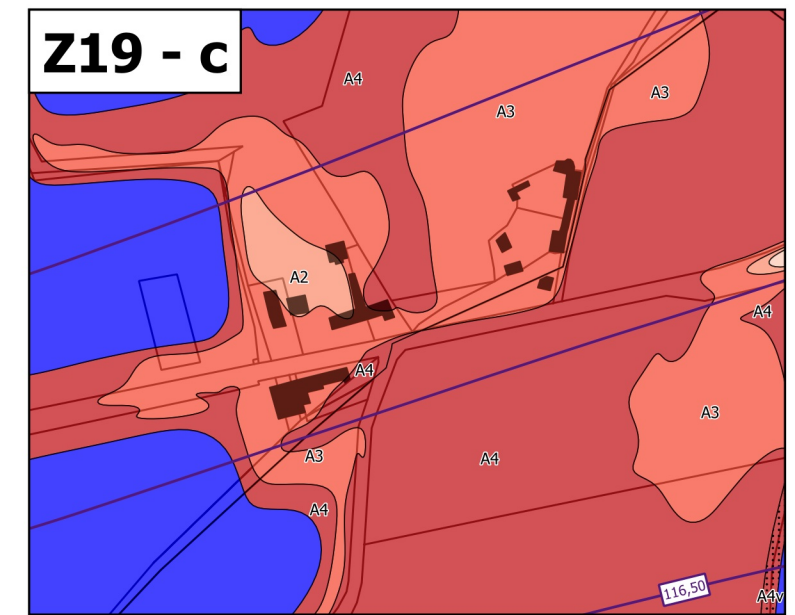

Légende

Zonage réglementaire

- Zone A1
- Zone A1v
- Zone A2
- Zone A2v
- Zone A3
- Zone A3v
- Zone A4
- Zone A4v
- Zone B1
- Zone B1v
- Zone B2
- Zone B2v
- Zone B3
- Zone B3v
- Zone B4
- Zone B4v
- Zone Bru
- Eaux permanentes

Autres

- Bâti en zone inondable
- Isocotes des PHEC

**Échelle 1/5 000
(impression A3)**

**PRÉFET
DU CHER**

*Liberté
Égalité
Fraternité*

Plan de prévention des risques d'inondation du Cher rural - Cartes de zonage réglementaire - Atlas approuvé
Planche de zooms Z19 - Communes de Preuilly et Sainte-Thorette