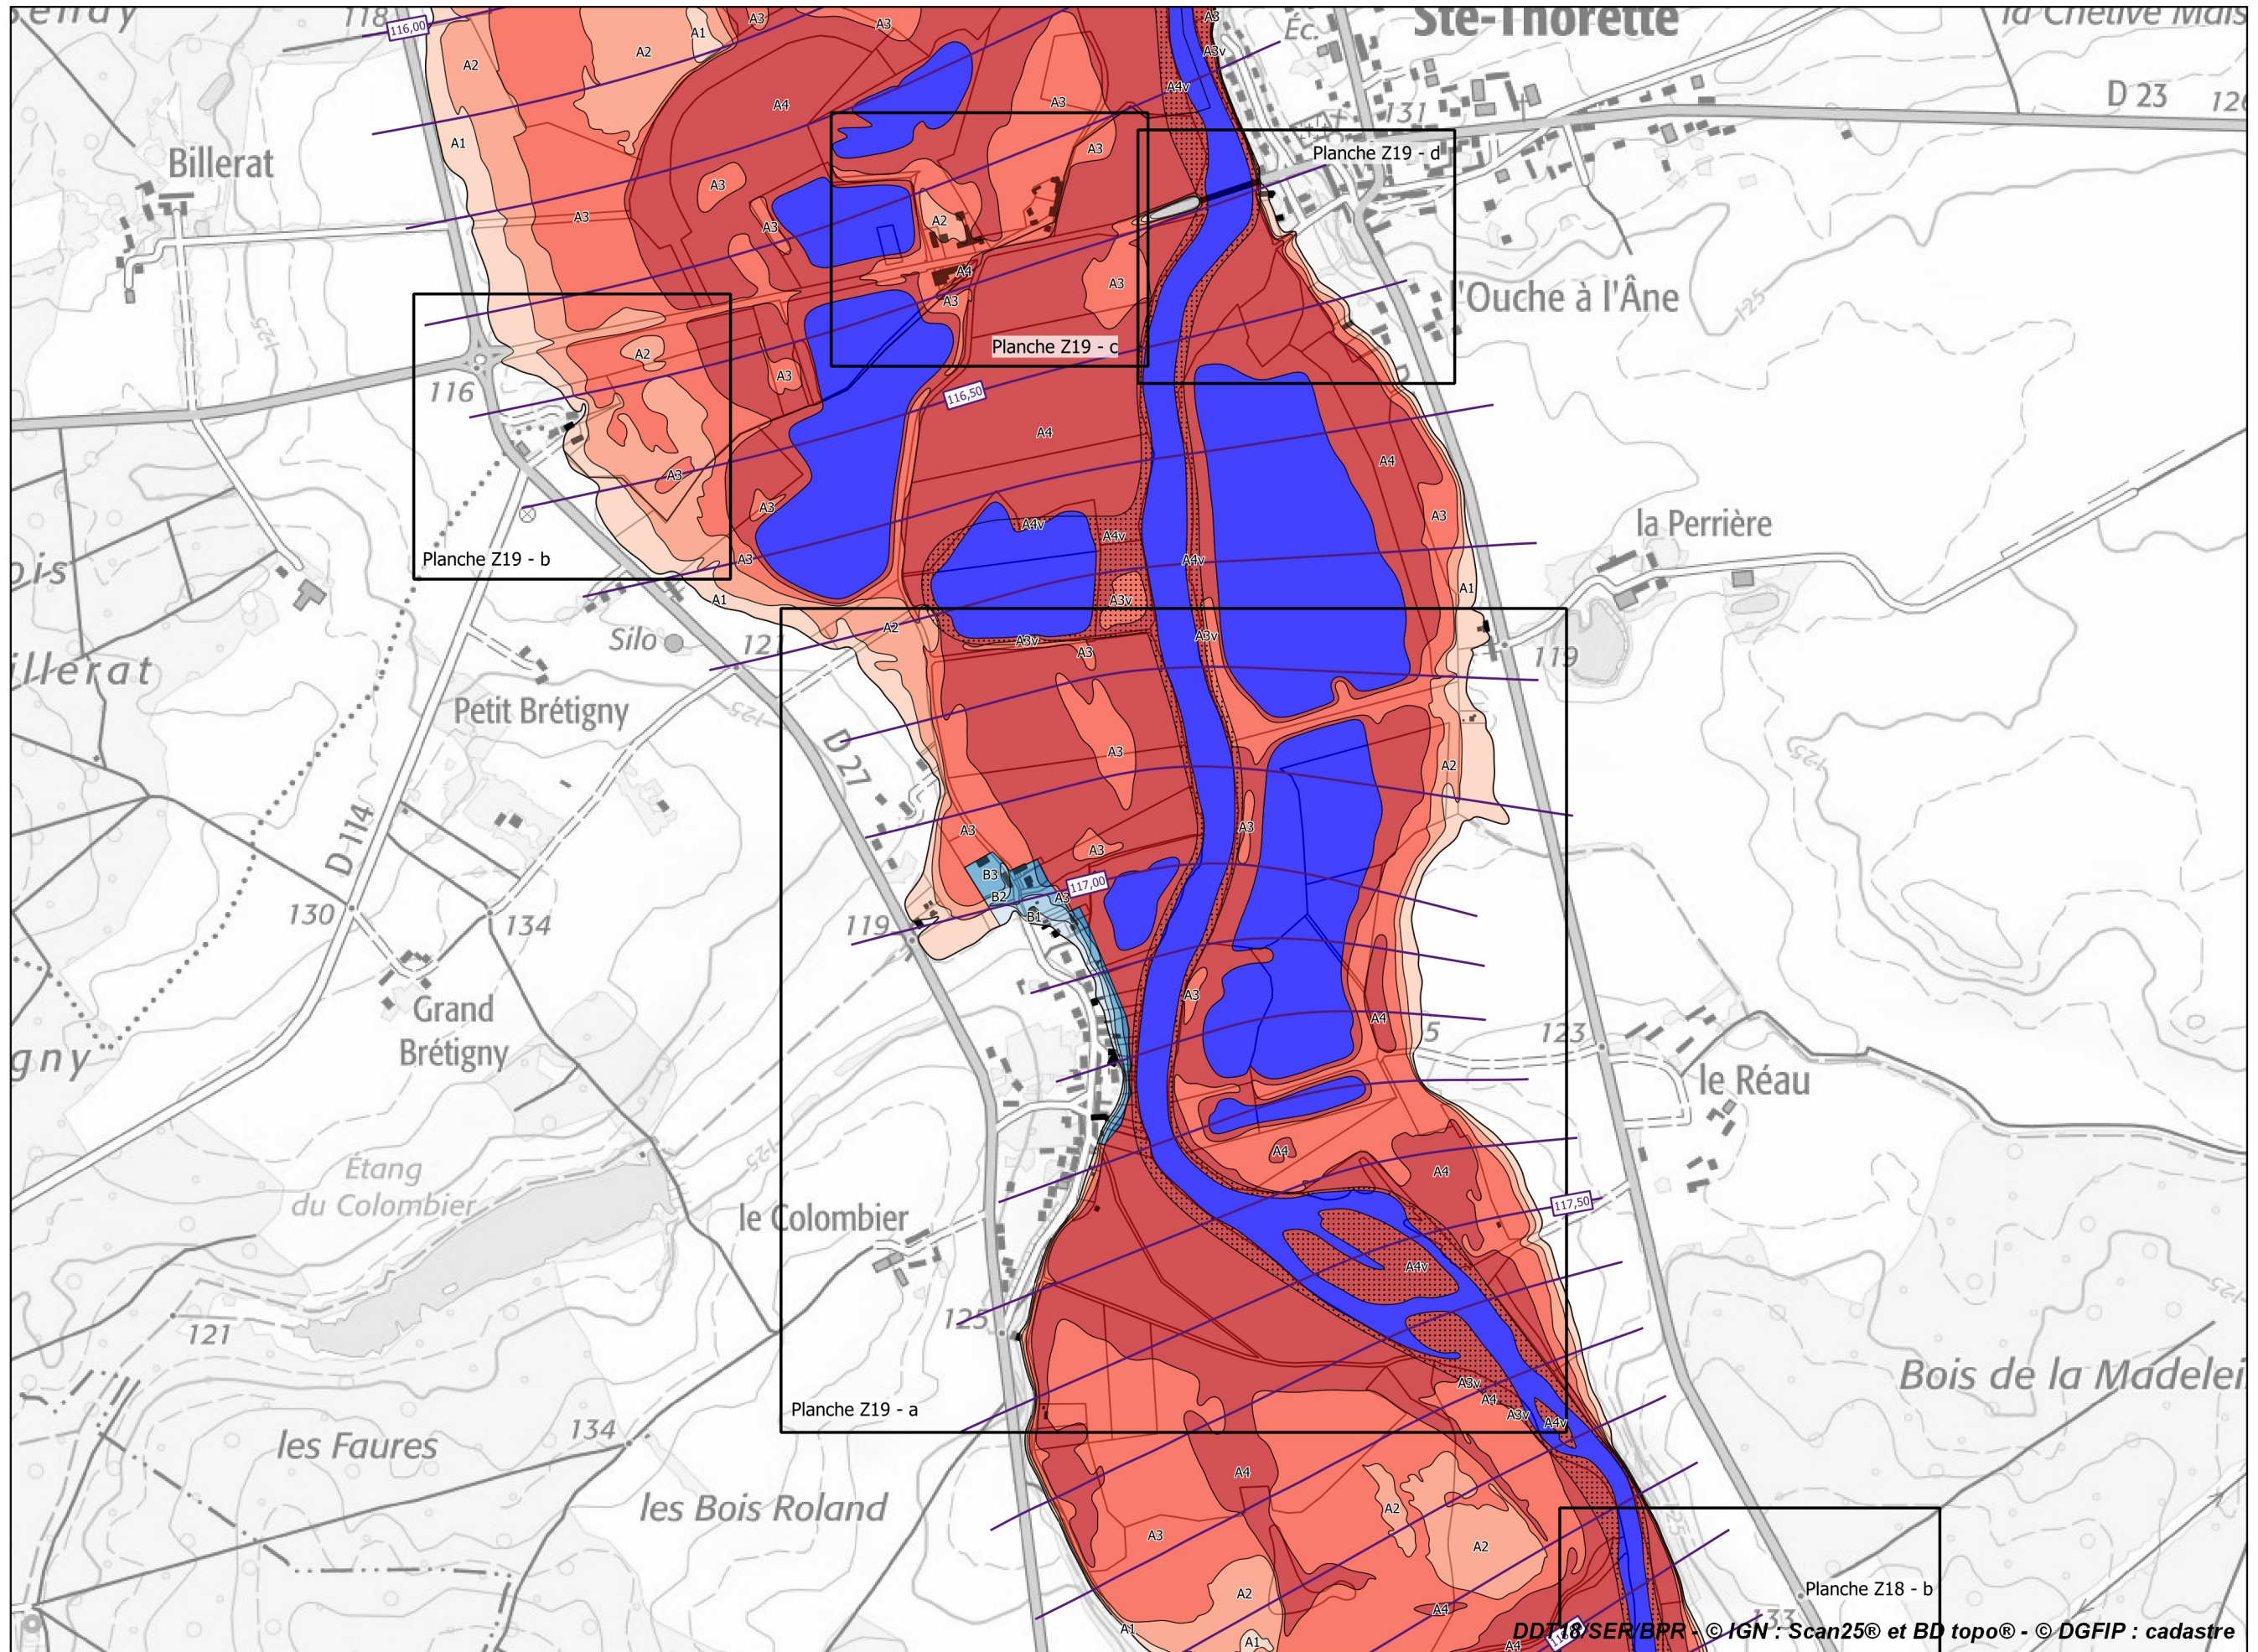

**PRÉFET
DU CHER**

*Liberté
Égalité
Fraternité*

Plan de prévention des risques d'inondation du Cher rural - Cartes du zonage réglementaire - Atlas approuvé
Planche 24 - Communes de Sainte-Thorette et Villeneuve-sur-Cher

Légende

Zonage réglementaire

- Zone A1
- Zone A1v
- Zone A2
- Zone A2v
- Zone A3
- Zone A3v
- Zone A4
- Zone A4v
- Zone B1
- Zone B1v
- Zone B2
- Zone B2v
- Zone B3
- Zone B3v
- Zone B4
- Zone B4v
- Zone Bru
- Eaux permanentes

Autres

- Bâti en zone inondable
- Isocotes des PHEC

Échelle 1/10 000
(impression A3)

Plan de prévention des risques d'inondation du Cher rural - Cartes du zonage réglementaire - Atlas approuvé
 Planche 25 - Communes de Preuilly et Sainte-Thorette

**PRÉFET
DU CHER**

*Liberté
Égalité
Fraternité*

Légende

Zonage réglementaire

- Zone A1
- Zone A1v
- Zone A2
- Zone A2v
- Zone A3
- Zone A3v
- Zone A4
- Zone A4v
- Zone B1
- Zone B1v
- Zone B2
- Zone B2v
- Zone B3
- Zone B3v
- Zone B4
- Zone B4v
- Zone Bru
- Eaux permanentes