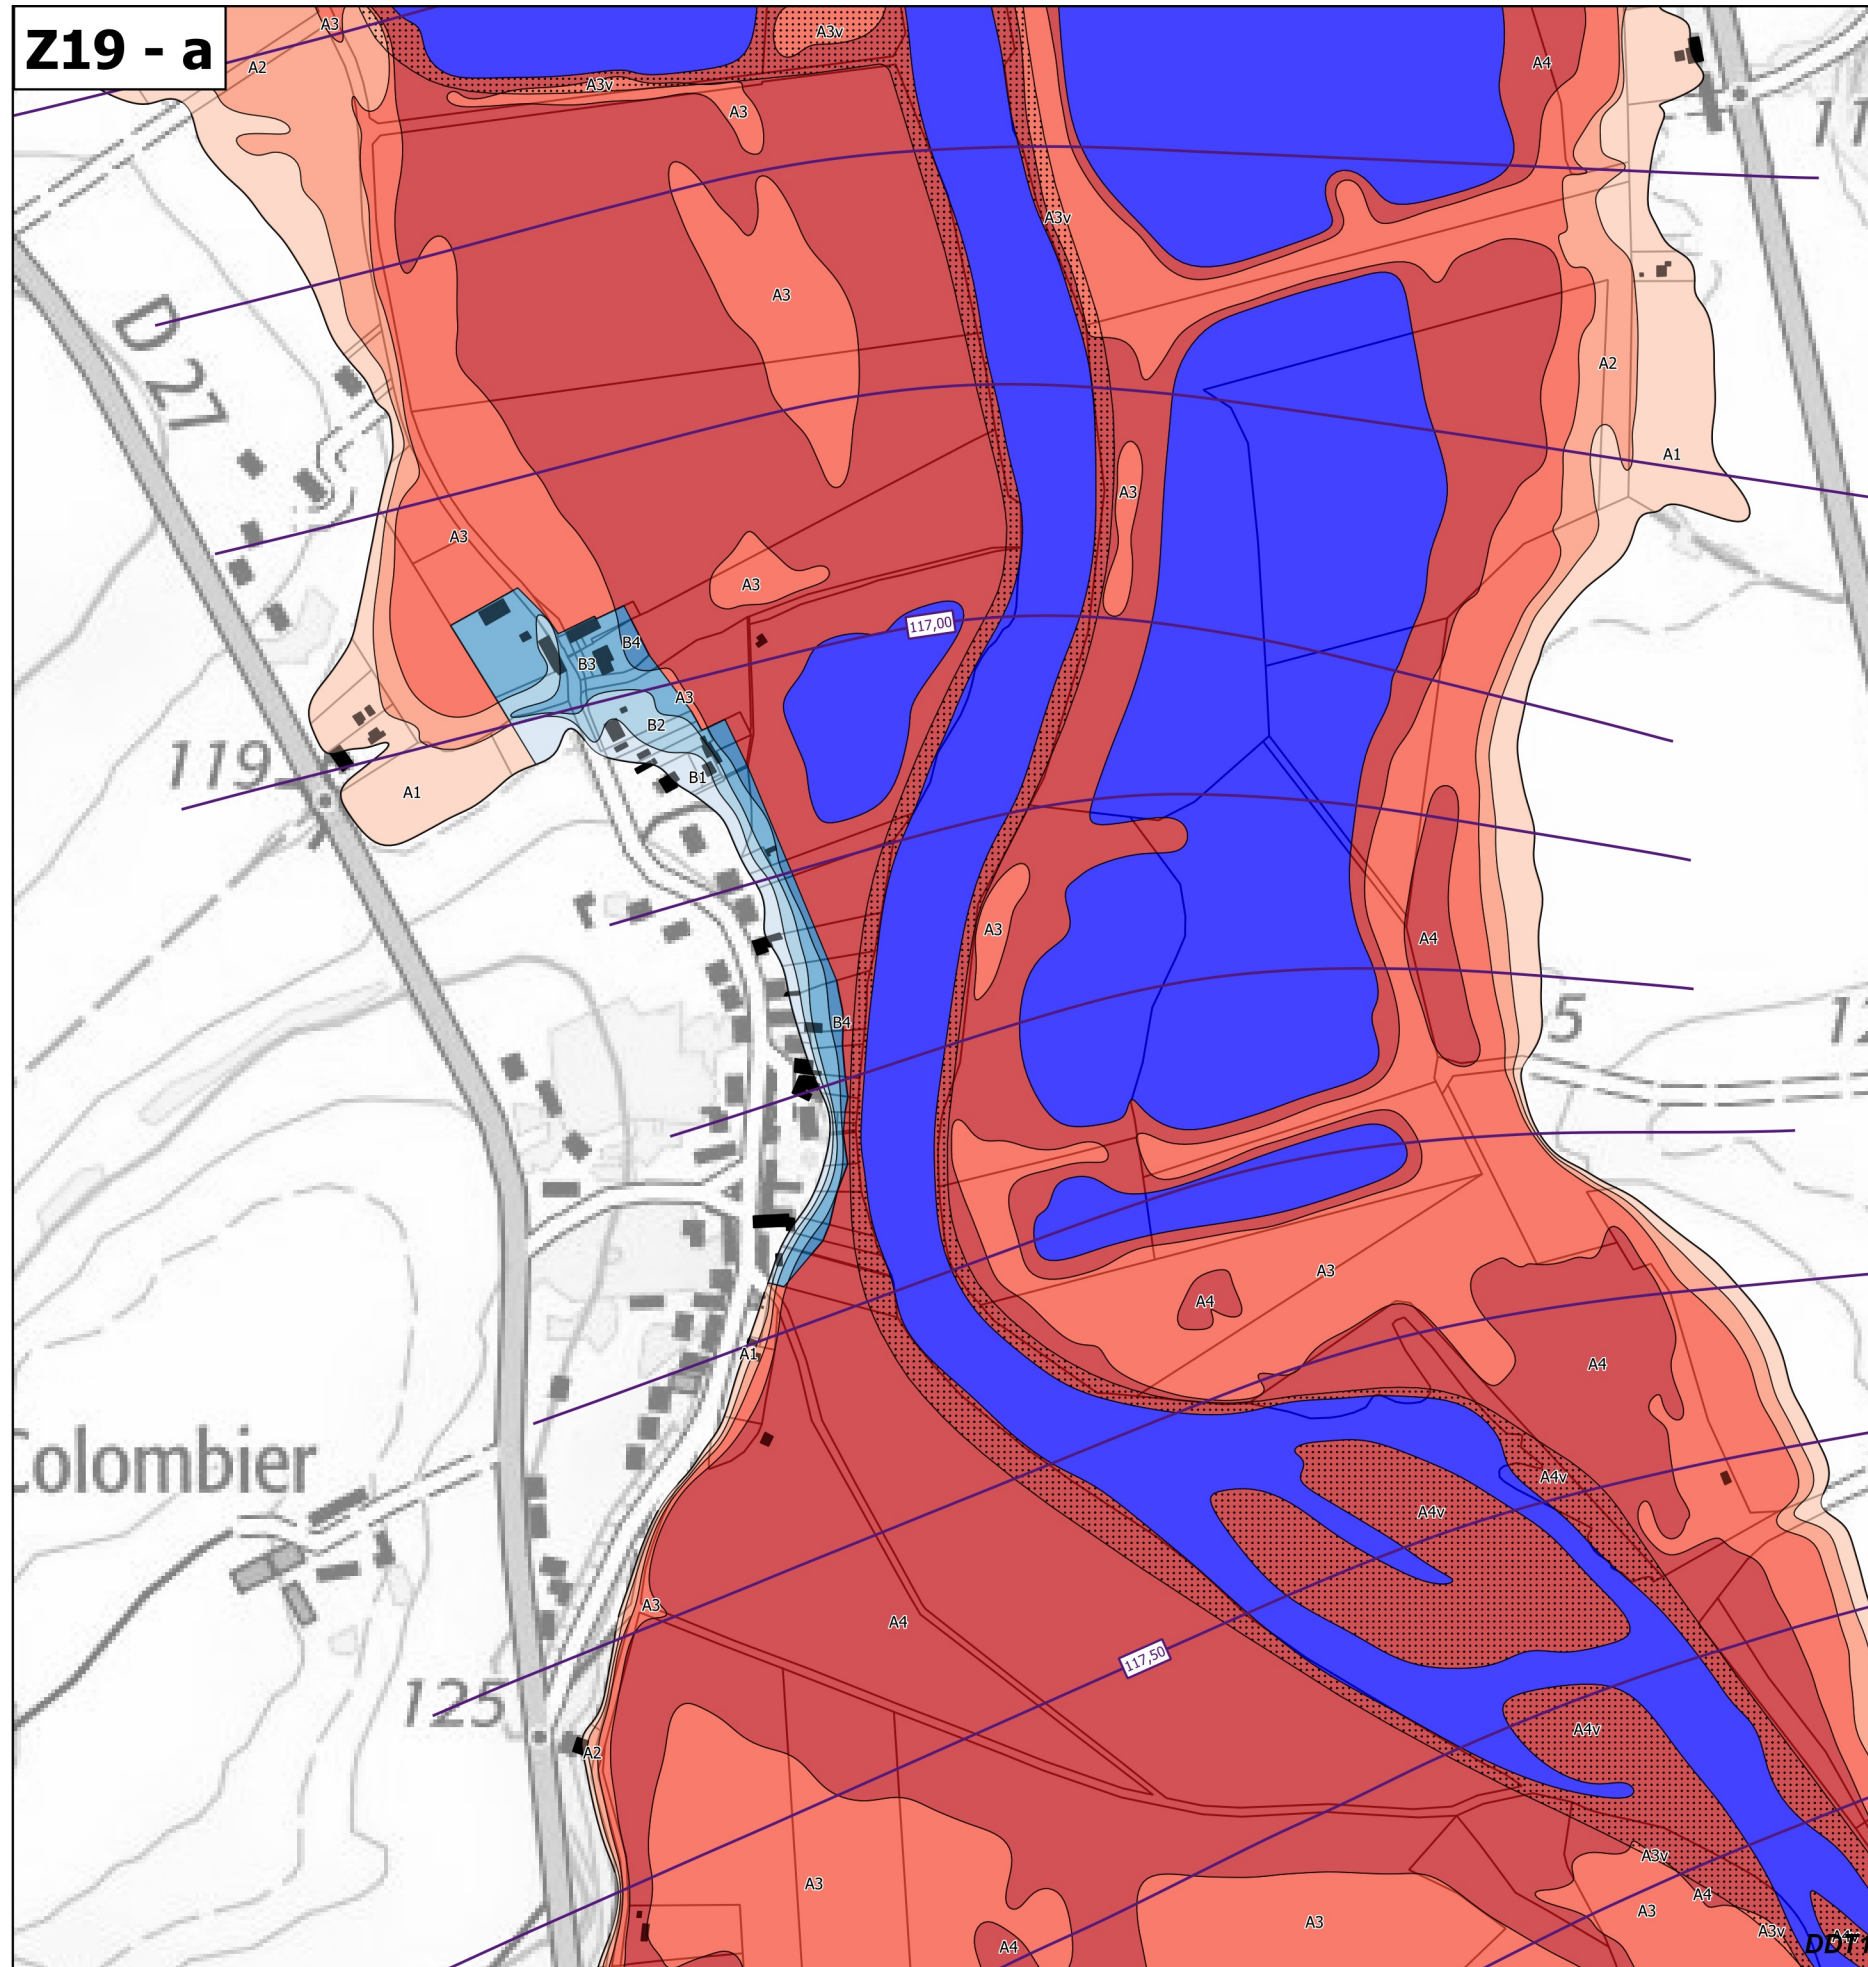

Légende

Zonage réglementaire

- Zone A1
- Zone A1v
- Zone A2
- Zone A2v
- Zone A3
- Zone A3v
- Zone A4
- Zone A4v
- Zone B1
- Zone B1v
- Zone B2
- Zone B2v
- Zone B3
- Zone B3v
- Zone B4
- Zone B4v
- Zone Bru
- Eaux permanentes

Autres

- Bâti en zone inondable
- Isocotes des PHEC

**Échelle 1/5 000
(impression A3)**

**PRÉFET
DU CHER**

*Liberté
Égalité
Fraternité*

Plan de prévention des risques d'inondation du Cher rural - Cartes de zonage réglementaire - Atlas approuvé
Planche de zooms Z19 - Communes de Preuilly et Sainte-Thorette