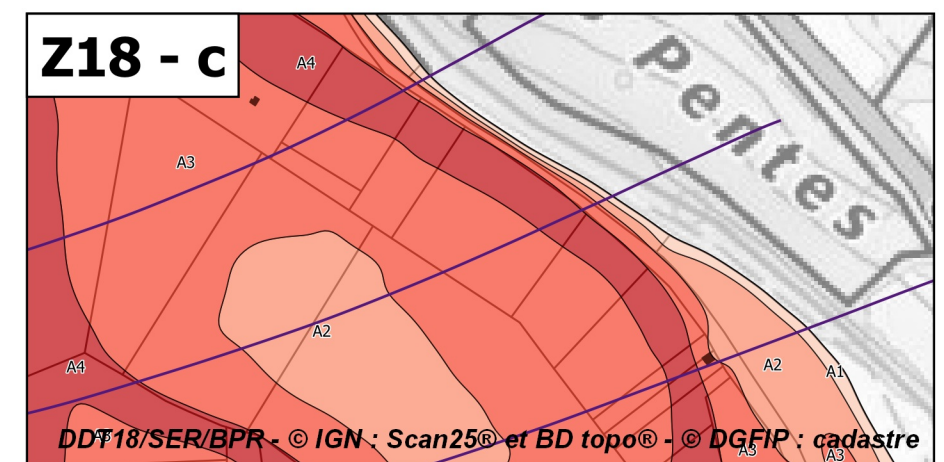

Légende

Zonage réglementaire

- Zone A1
- Zone A1v
- Zone A2
- Zone A2v
- Zone A3
- Zone A3v
- Zone A4
- Zone A4v
- Zone B1
- Zone B1v
- Zone B2
- Zone B2v
- Zone B3
- Zone B3v
- Zone B4
- Zone B4v
- Zone Bru
- Eaux permanentes

Autres

- Bâti en zone inondable
- Isocotes des PHEC

Échelle 1/10 000 (impression A3)

**PRÉFET
DU CHER**

*Liberté
Égalité
Fraternité*

Plan de prévention des risques d'inondation du Cher rural - Cartes de zonage réglementaire - Atlas approuvé
Planche de zooms Z18 - Communes de Sainte-Thorette et Villeneuve-sur-Cher