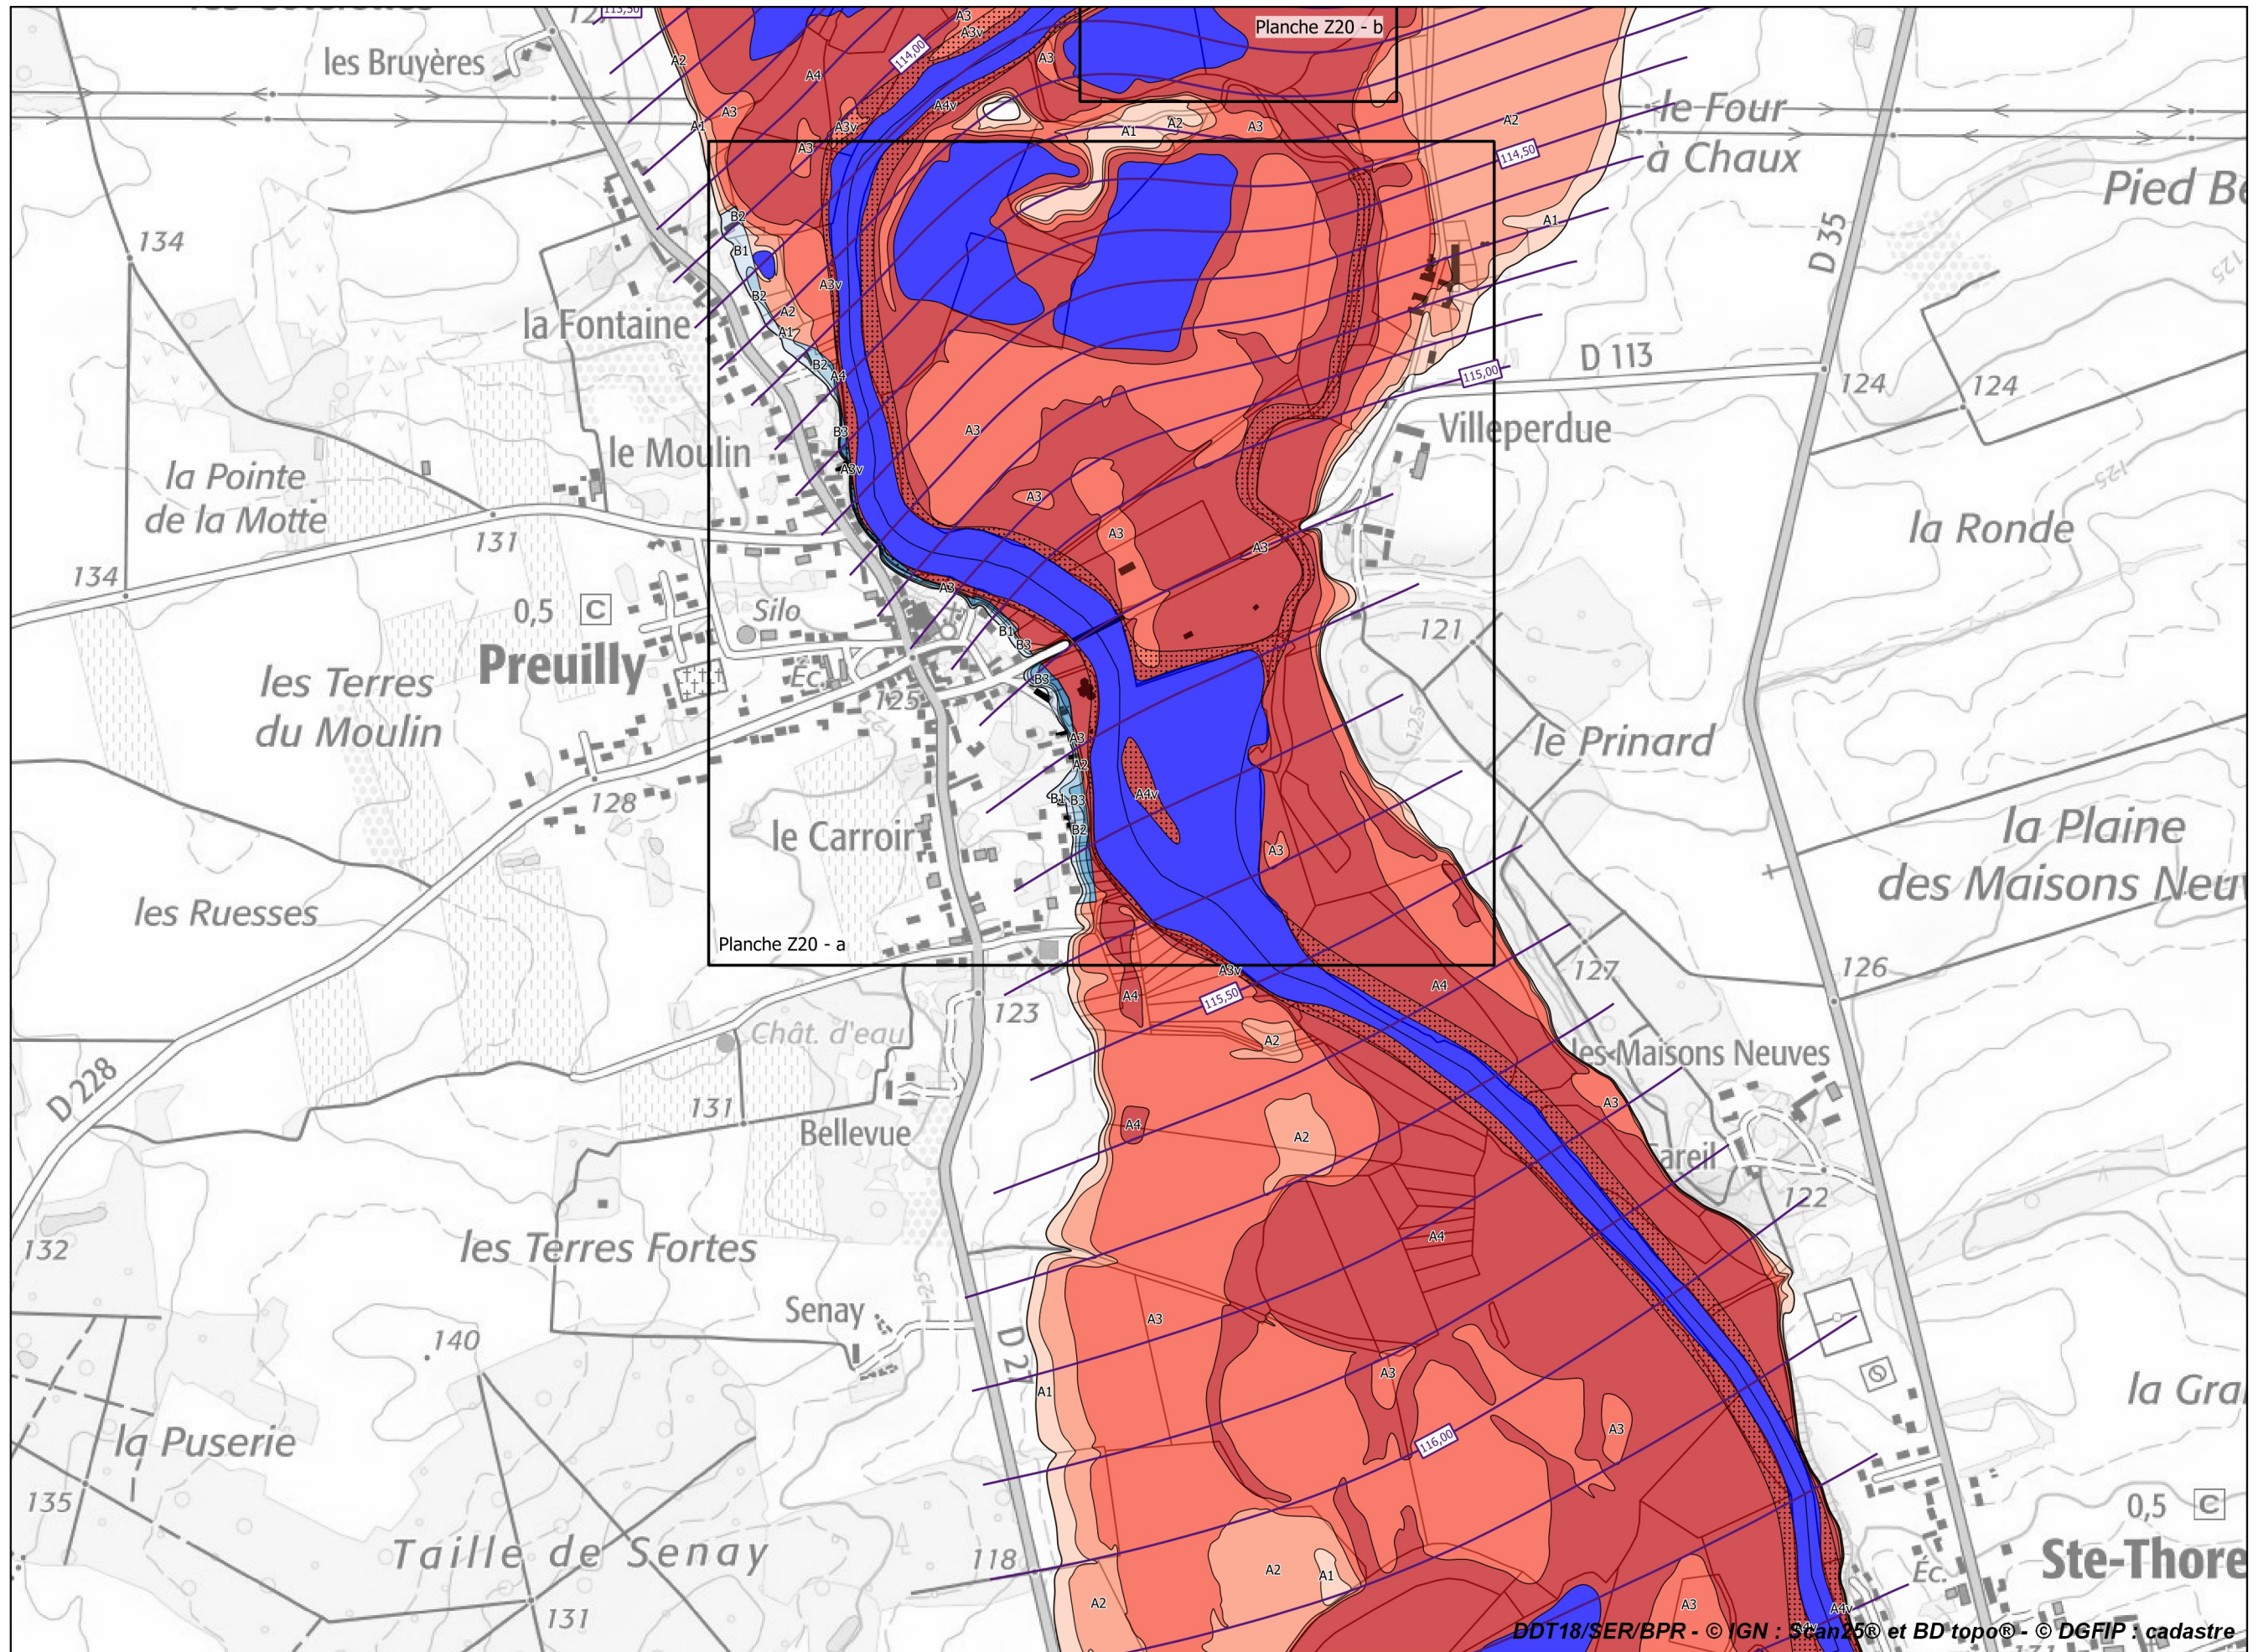

**PRÉFET
DU CHER**

*Liberté
Égalité
Fraternité*

Légende

Zonage réglementaire

- Zone A1
- Zone A1v
- Zone A2
- Zone A2v
- Zone A3
- Zone A3v
- Zone A4
- Zone A4v
- Zone B1
- Zone B1v
- Zone B2
- Zone B2v
- Zone B3
- Zone B3v
- Zone B4
- Zone B4v
- Zone Bru
- Eaux permanentes

Autres

- Bâti en zone inondable
- Isocotes des PHEC

**Échelle 1/10 000
(impression A3)**

Plan de prévention des risques d'inondation du Cher rural - Cartes du zonage réglementaire - Atlas approuvé
 Planche 26 - Communes de Preuilly et Sainte-Thorette