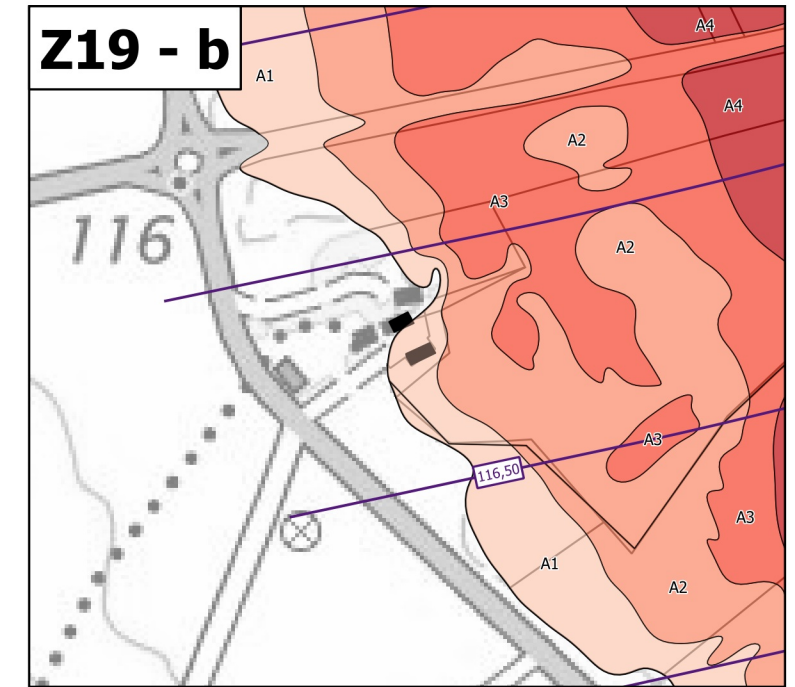

Légende

Zonage réglementaire

- Zone A1
- Zone A1v
- Zone A2
- Zone A2v
- Zone A3
- Zone A3v
- Zone A4
- Zone A4v
- Zone B1
- Zone B1v
- Zone B2
- Zone B2v
- Zone B3
- Zone B3v
- Zone B4
- Zone B4v
- Zone Bru
- Eaux permanentes

Autres

- Bâti en zone inondable
- Isocotes des PHEC

**Échelle 1/5 000
(impression A3)**

**PRÉFET
DU CHER**

*Liberté
Égalité
Fraternité*

Plan de prévention des risques d'inondation du Cher rural - Cartes de zonage réglementaire - Atlas approuvé
Planche de zooms Z19 - Communes de Preuilly et Sainte-Thorette