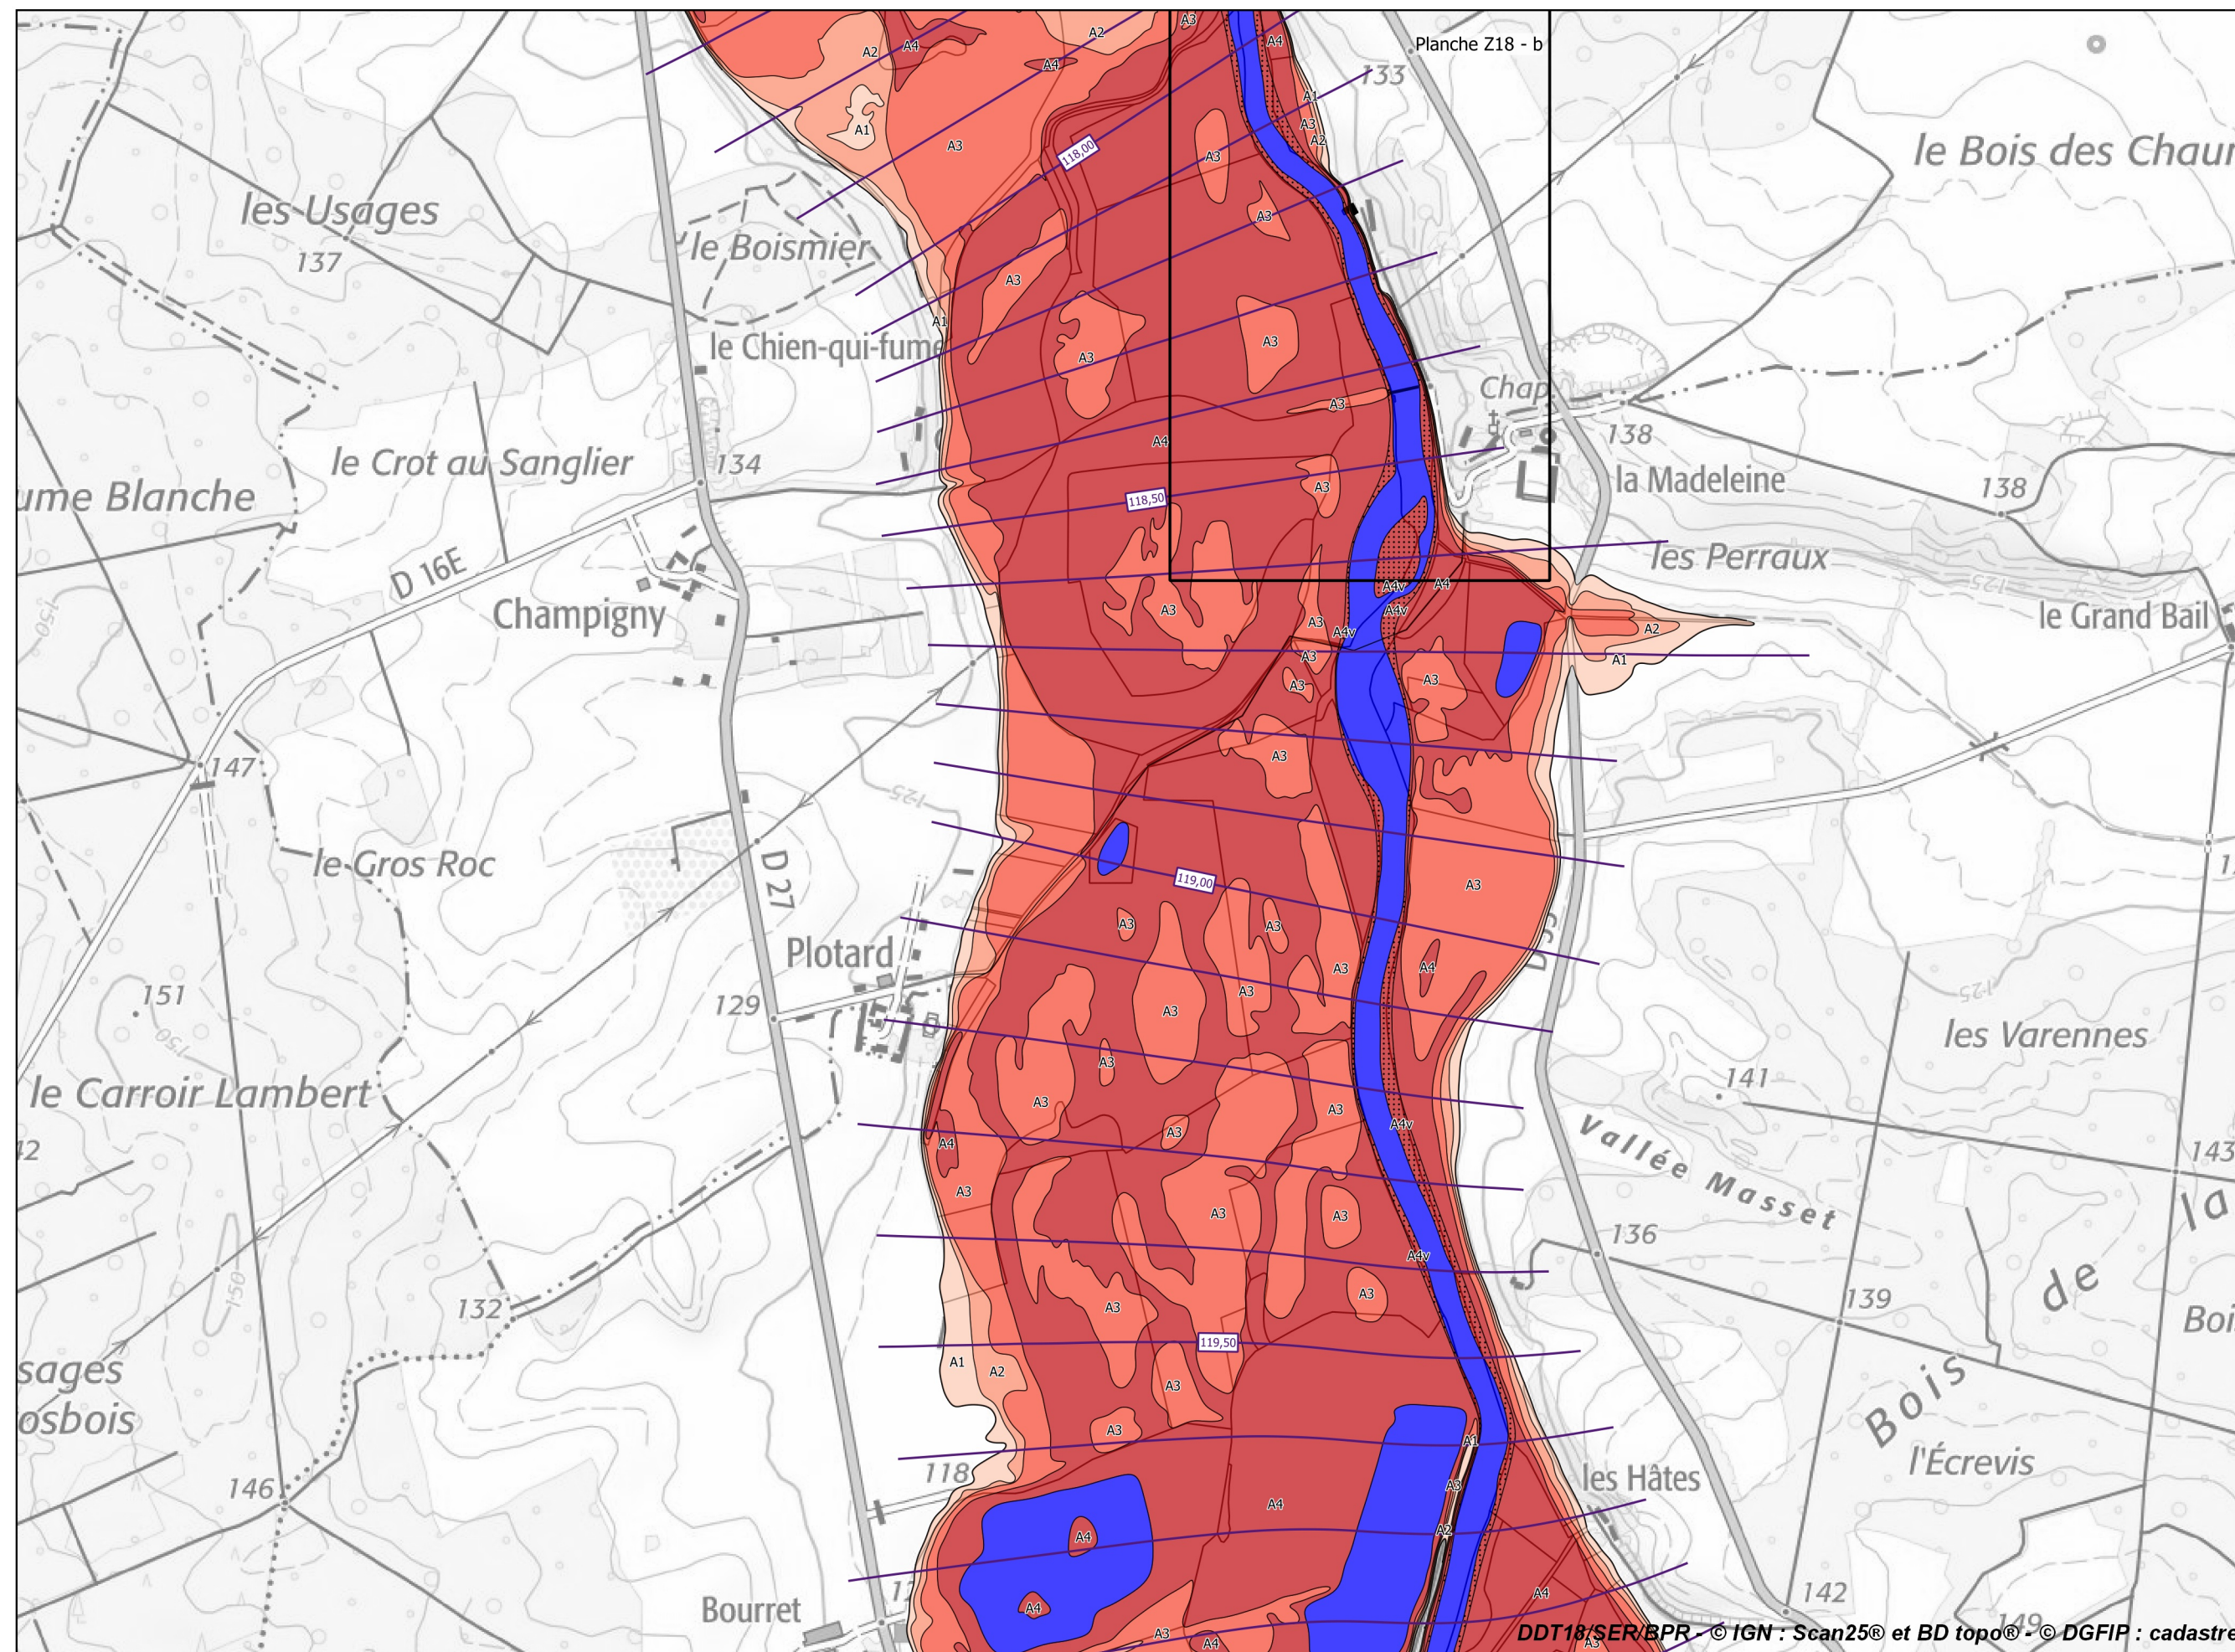

**PRÉFET
DU CHER**

*Liberté
Égalité
Fraternité*

**Plan de prévention des risques
d'inondation du Cher rural
dans le département du Cher**

**extrait pour la commune de Sainte-Thorette
2ème partie**

Photo : DDT18 - Abbaye de Noirlac - mai 2001

Atlas cartographique

Direction départementale des Territoires

6, place de la Pyrotechnie - CS 20001 - 18019 Bourges cedex - tél : 02 34 34 61 00 - fax : 02 34 34 63 00
Horaires d'ouverture : du lundi au jeudi de 9h à 11h30 et de 14h à 16h30 - le vendredi de 9h à 11h30 et de 14h à 16h

**PRÉFET
DU CHER**

*Liberté
Égalité
Fraternité*

Plan de prévention des risques d'inondation du Cher rural - Cartes du zonage réglementaire - Atlas approuvé
Planche 24 - Communes de Sainte-Thorette et Villeneuve-sur-Cher

Légende

Zonage réglementaire

- Zone A1
- Zone A1v
- Zone A2
- Zone A2v
- Zone A3
- Zone A3v
- Zone A4
- Zone A4v
- Zone B1
- Zone B1v
- Zone B2
- Zone B2v
- Zone B3
- Zone B3v
- Zone B4
- Zone B4v
- Zone Bru
- Eaux permanentes