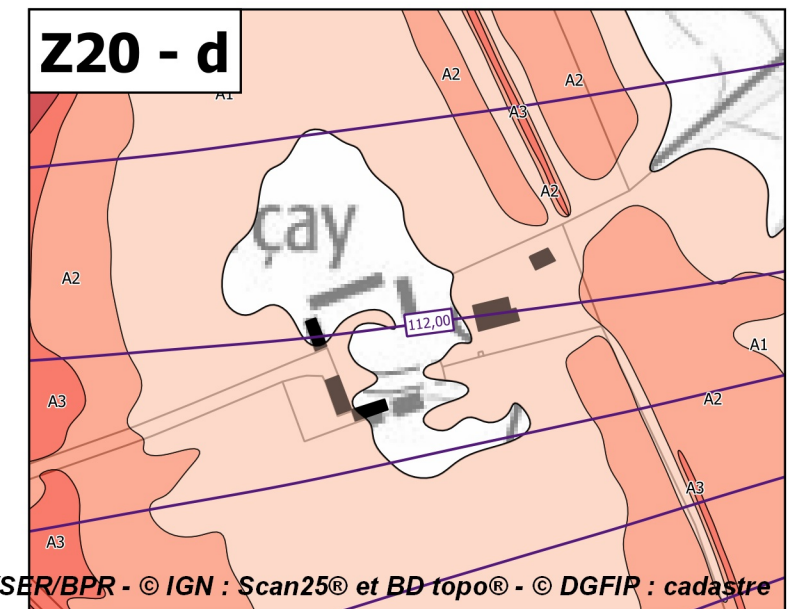

Autres

- Bâti en zone inondable
- Isocotes des PHEC

**Échelle 1/5 000
(impression A3)**

**PRÉFET
DU CHER**

*Liberté
Égalité
Fraternité*

Plan de prévention des risques d'inondation du Cher rural - Cartes de zonage réglementaire - Atlas approuvé
Planche de zooms Z20 - Communes de Preuilly, Quincy et Sainte-Thorette