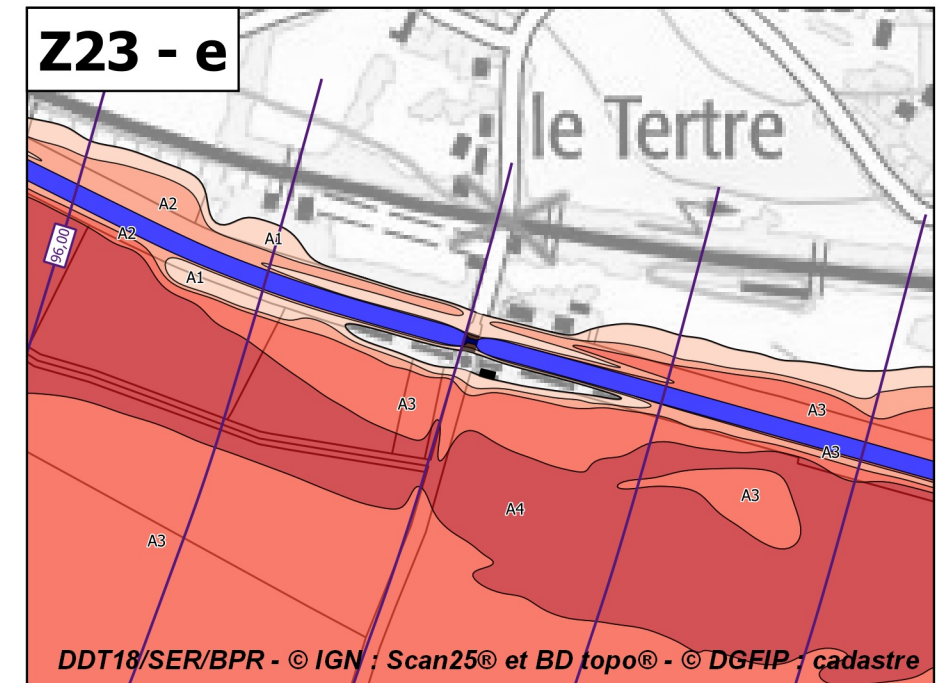

Légende

Zonage réglementaire

- Zone A1
- Zone A1v
- Zone A2
- Zone A2v
- Zone A3
- Zone A3v
- Zone A4
- Zone A4v
- Zone B1
- Zone B1v
- Zone B2
- Zone B2v
- Zone B3
- Zone B3v
- Zone B4
- Zone B4v
- Zone Bru
- Eaux permanentes

Autres

- Bâti en zone inondable
- Isocotes des PHEC

**Échelle 1/10 000
(impression A3)**

**PRÉFET
DU CHER**

*Liberté
Égalité
Fraternité*

Plan de prévention des risques d'inondation du Cher rural - Cartes de zonage réglementaire - Atlas approuvé
Planche de zooms Z23 - Communes de Méry-sur-Cher, Saint-Georges-sur-la-Prée et Saint-Hilaire de Court