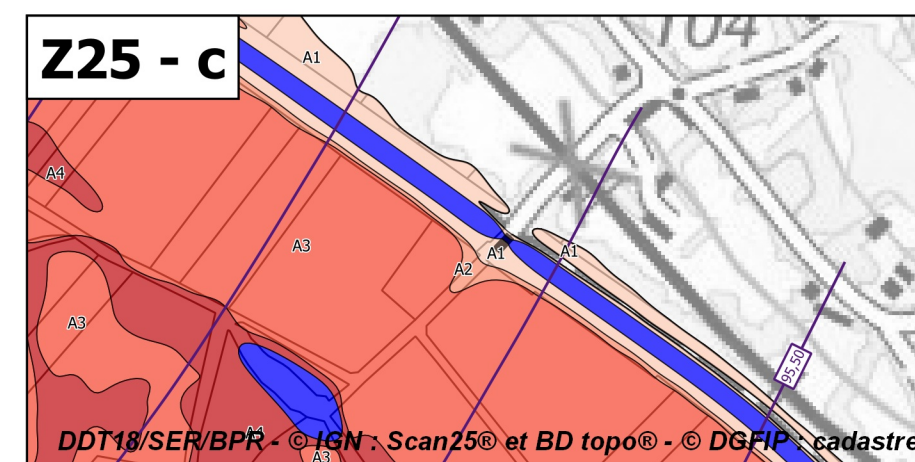

Légende

Zonage réglementaire

-  Zone A1
-  Zone A1v
-  Zone A2
-  Zone A2v
-  Zone A3
-  Zone A3v
-  Zone A4
-  Zone A4v
-  Zone B1
-  Zone B1v
-  Zone B2
-  Zone B2v
-  Zone B3
-  Zone B3v
-  Zone B4
-  Zone B4v
-  Zone Bru
-  Eaux permanentes

Autres

-  Bâti en zone inondable
-  Isocotes des PHEC

Échelle 1/5 000
(impression A3)

**PRÉFET
DU CHER**

*Liberté
Égalité
Fraternité*

Plan de prévention des risques d'inondation du Cher - Cartes de zonage réglementaire - Atlas approuvé
Planche de zooms Z25 - Communes de Méry-sur-Cher, Saint-Georges-sur-la-Prée et Théniau