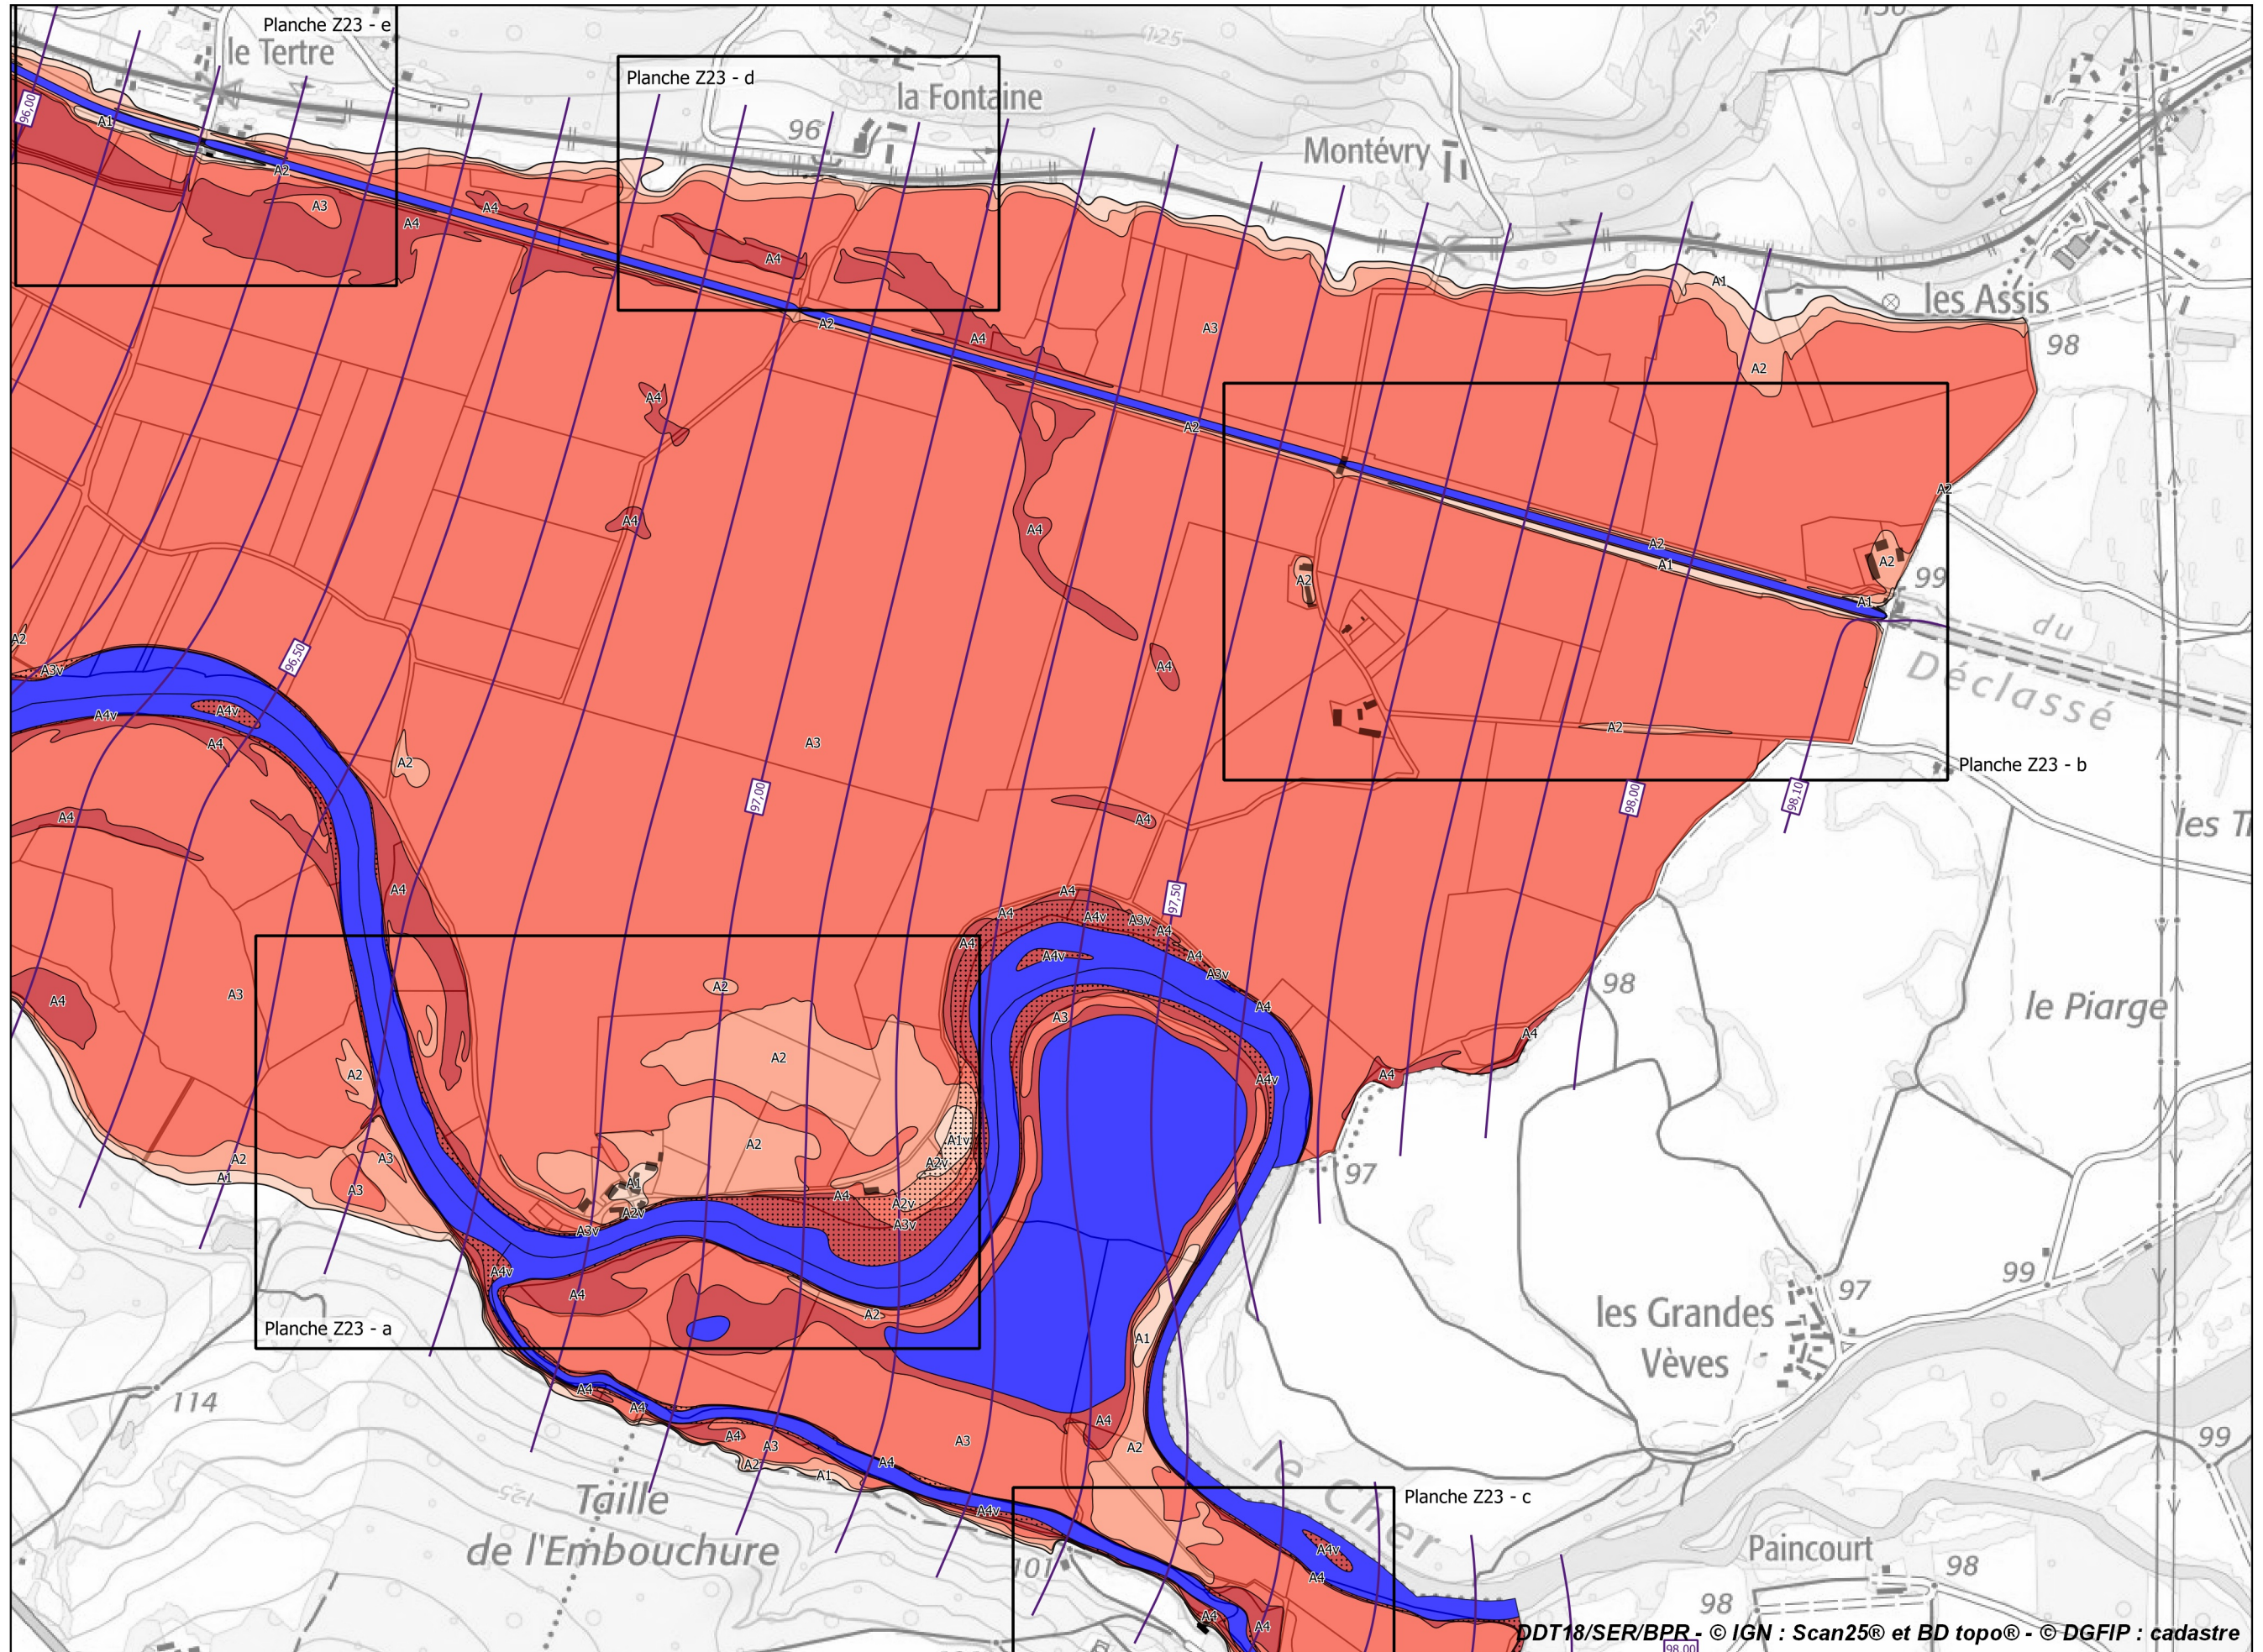

Légende

Zonage réglementaire

- Zone A1
- Zone A1v
- Zone A2
- Zone A2v
- Zone A3
- Zone A3v
- Zone A4
- Zone A4v
- Zone B1
- Zone B1v
- Zone B2
- Zone B2v
- Zone B3
- Zone B3v
- Zone B4
- Zone B4v
- Zone Bru
- Eaux permanentes

Autres

- Bâti en zone inondable
- Isocotes des PHEC

Échelle 1/10 000
(impression A3)

**PRÉFET
DU CHER**

*Liberté
Égalité
Fraternité*

Plan de prévention des risques d'inondation du Cher rural - Cartes du zonage réglementaire - Atlas approuvé
Planche 33 - Communes de Méry-sur-Cher, Saint-Hilaire-de-Court et Saint-Georges-sur-la-Prée