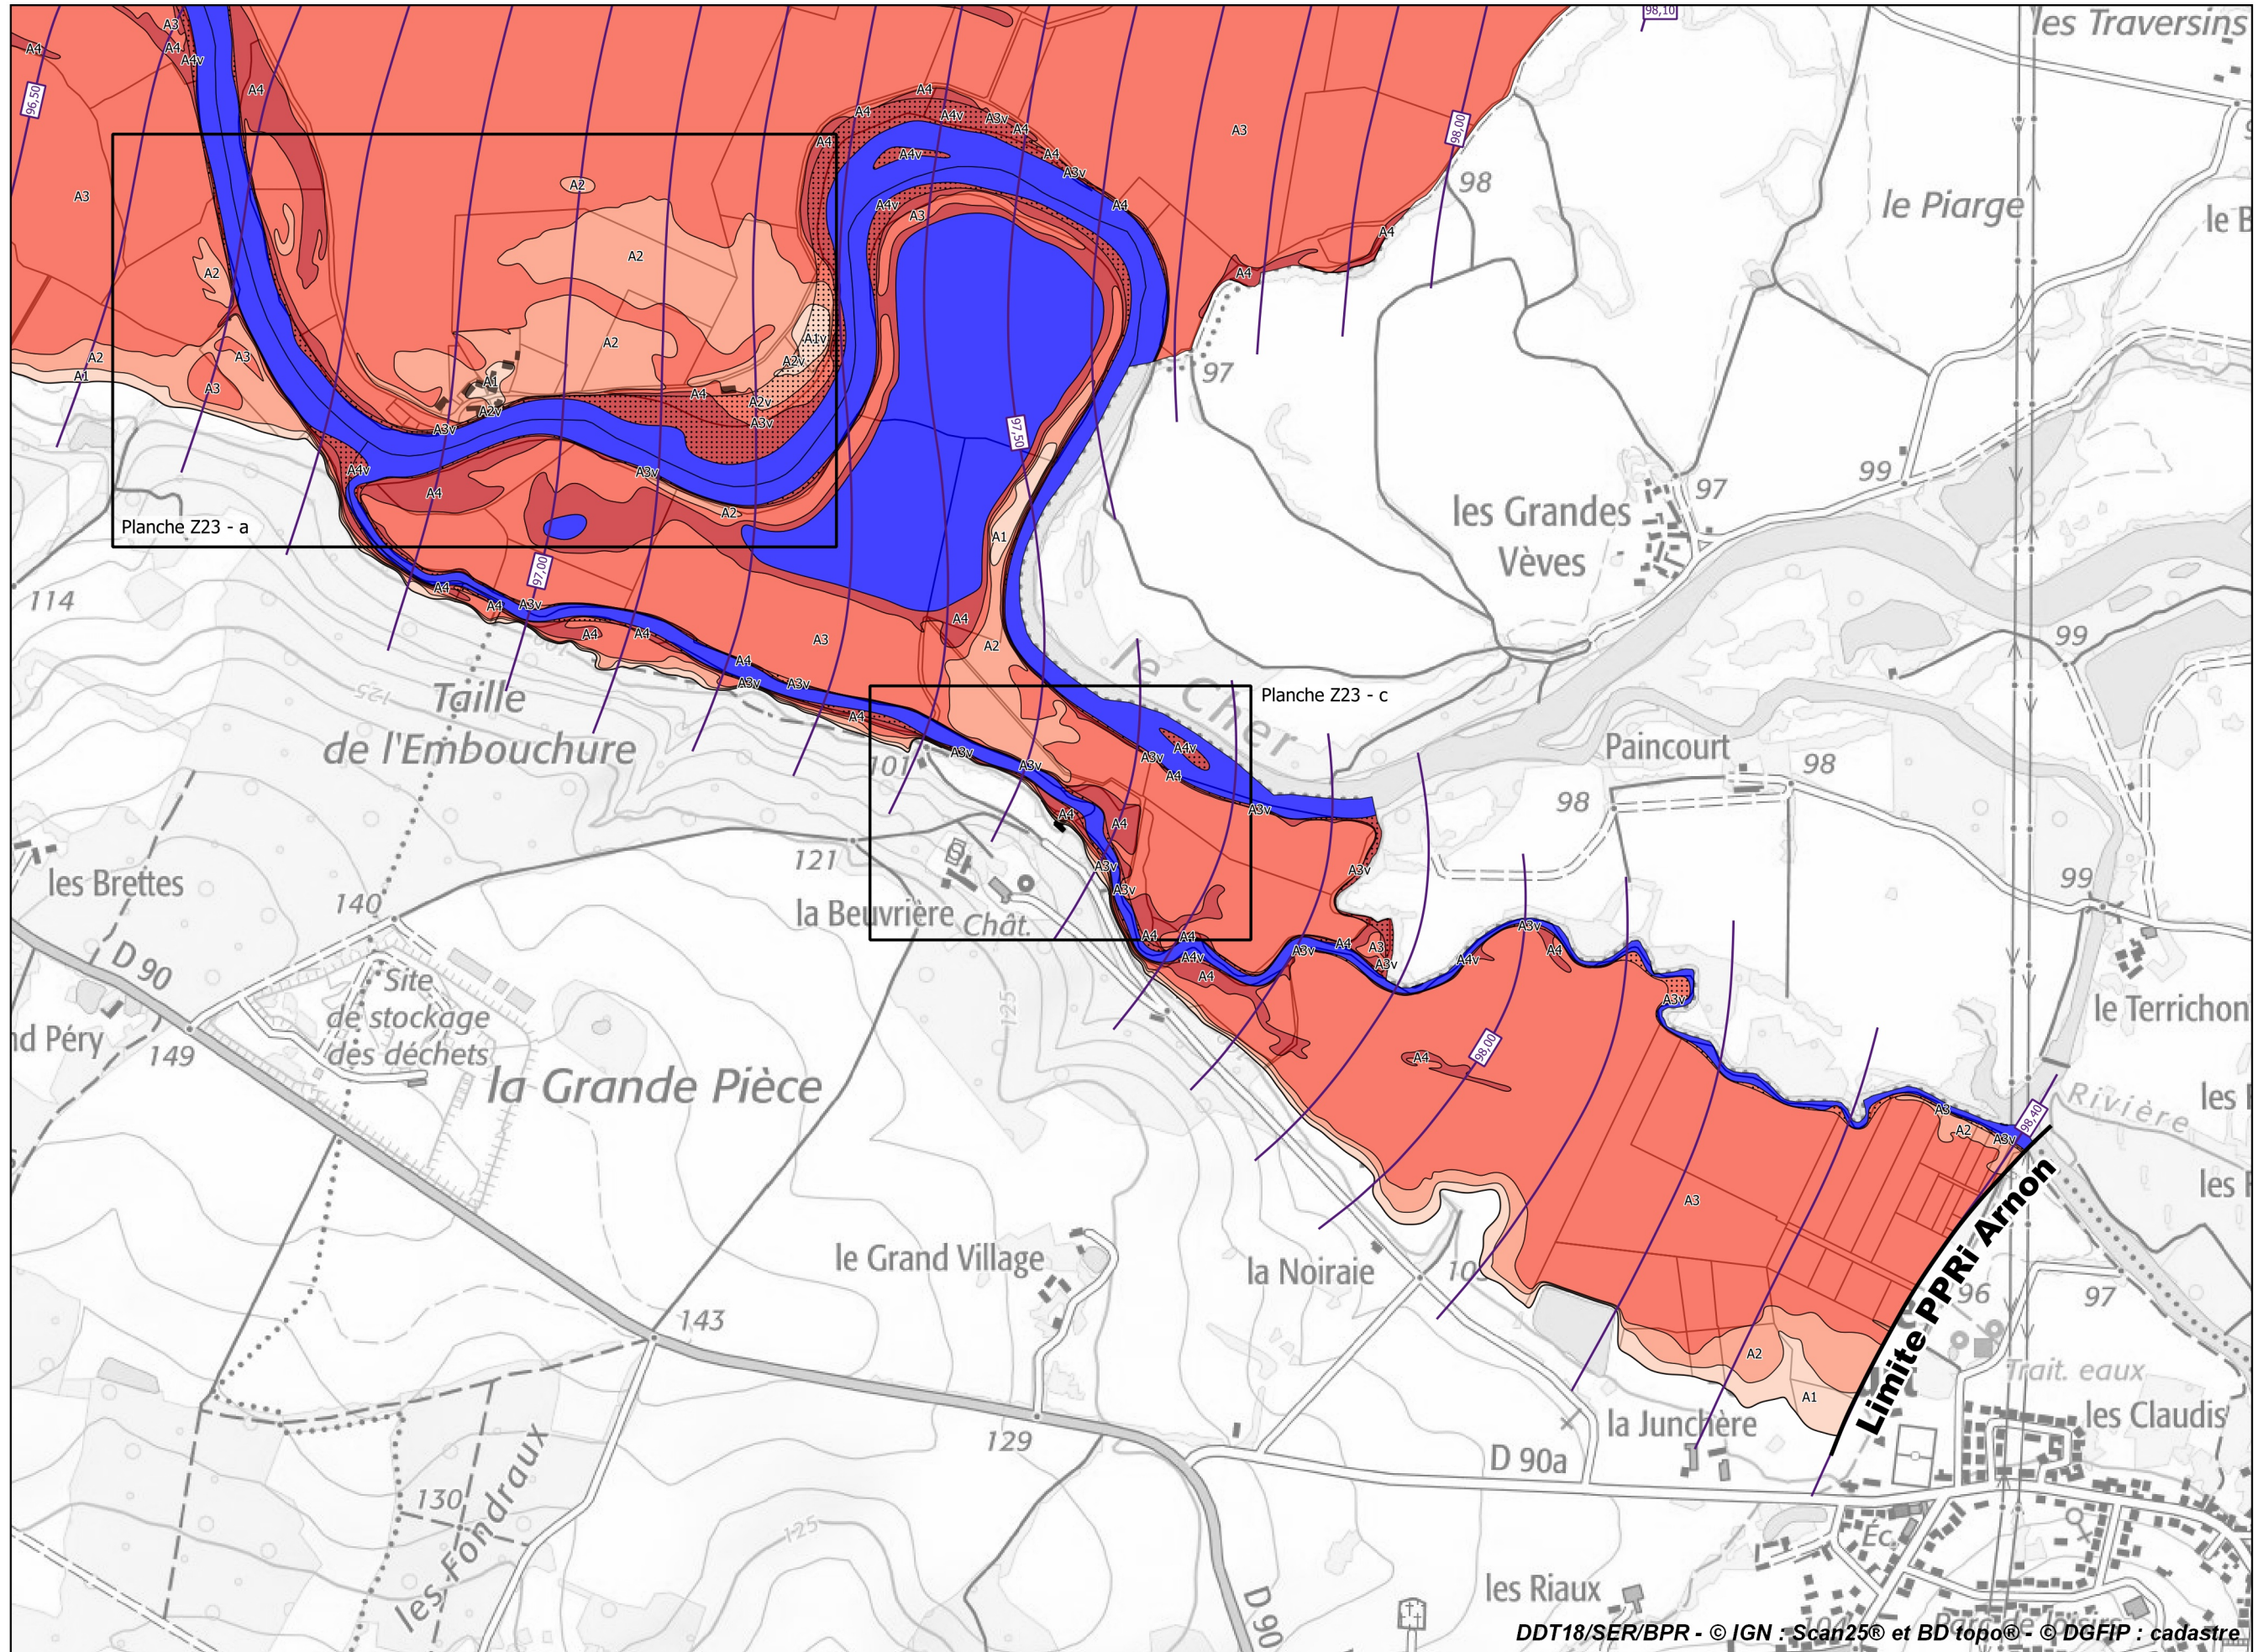

**PRÉFET
DU CHER**

*Liberté
Égalité
Fraternité*

**Plan de prévention des risques
d'inondation du Cher rural
dans le département du Cher**

**extrait pour la commune de Saint-Georges-sur-la-Prée
2ème partie**

Photo : DDT18 - Abbaye de Noirlac - mai 2001

Atlas cartographique

Direction départementale des Territoires

6, place de la Pyrotechnie - CS 20001 - 18019 Bourges cedex - tél : 02 34 34 61 00 - fax : 02 34 34 63 00
Horaires d'ouverture : du lundi au jeudi de 9h à 11h30 et de 14h à 16h30 - le vendredi de 9h à 11h30 et de 14h à 16h

**PRÉFET
DU CHER**

*Liberté
Égalité
Fraternité*

Plan de prévention des risques d'inondation du Cher rural - Cartes du zonage réglementaire - Atlas approuvé
Planche 32 - Communes de Méry-sur-Cher, Saint-Hilaire-de-Court et Saint-Georges-sur-la-Prée

Légende

Zonage réglementaire

- Zone A1
- Zone A1v
- Zone A2
- Zone A2v
- Zone A3
- Zone A3v
- Zone A4
- Zone A4v
- Zone B1
- Zone B1v
- Zone B2
- Zone B2v
- Zone B3
- Zone B3v
- Zone B4
- Zone B4v
- Zone Bru
- Eaux permanentes