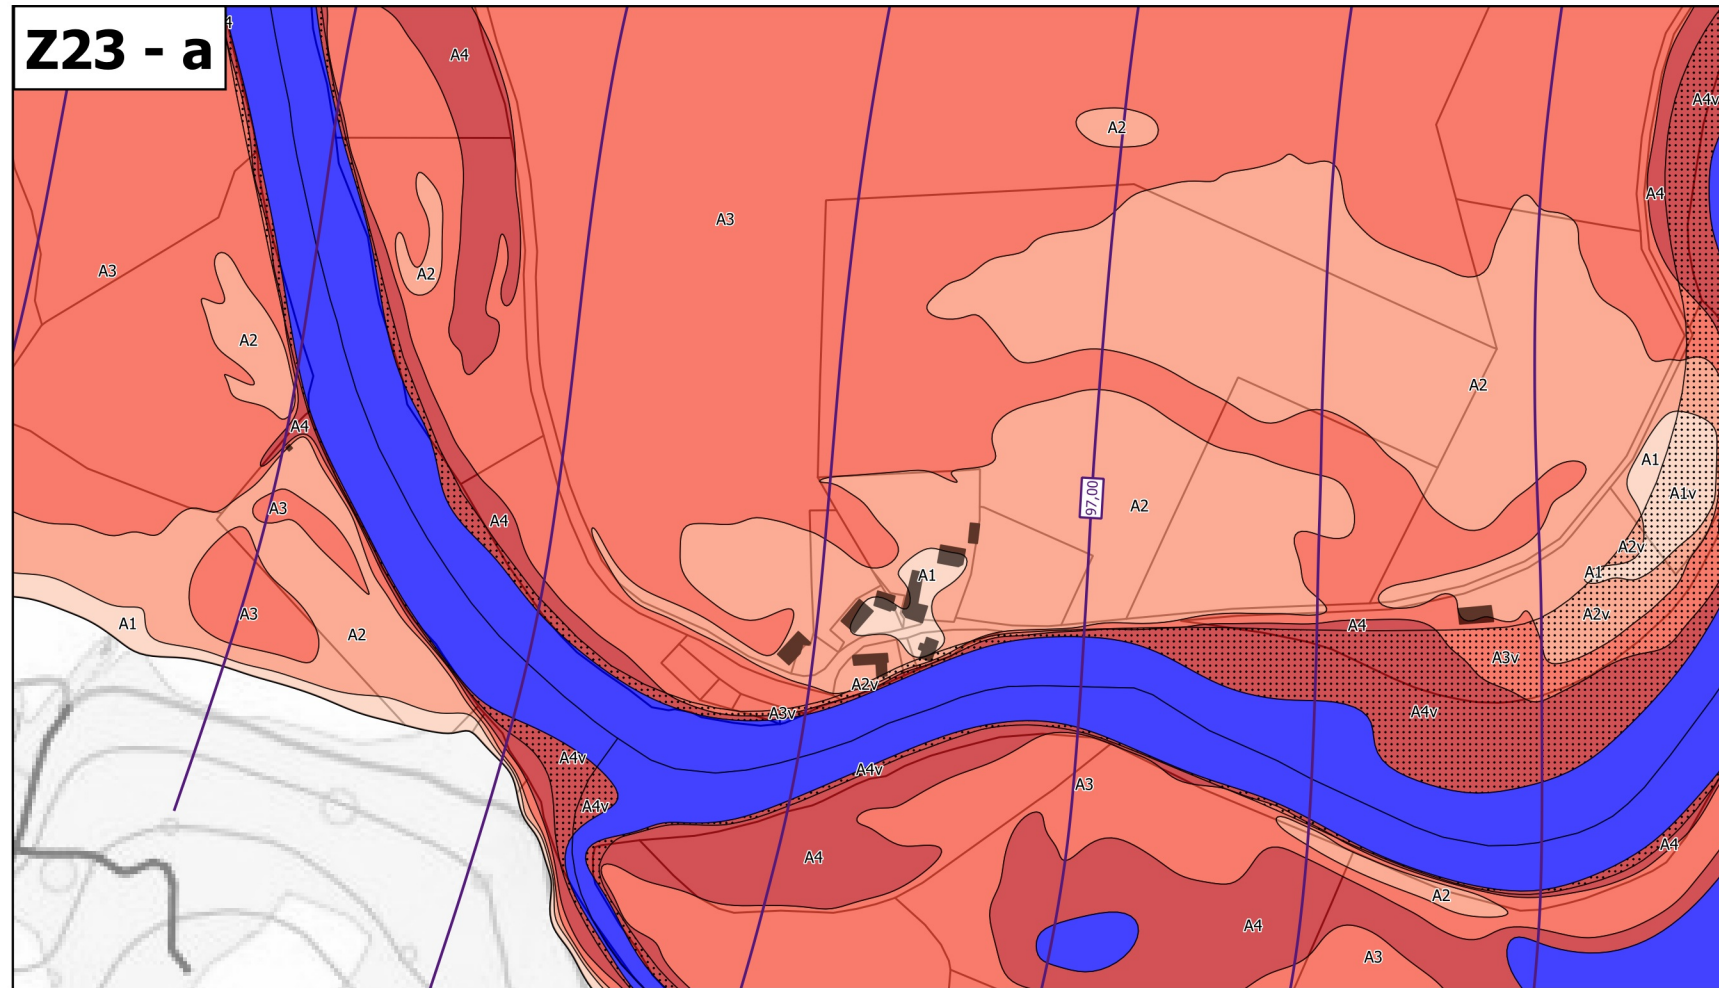

Légende

Zonage réglementaire

- Zone A1
- Zone A1v
- Zone A2
- Zone A2v
- Zone A3
- Zone A3v
- Zone A4
- Zone A4v
- Zone B1
- Zone B1v
- Zone B2
- Zone B2v
- Zone B3
- Zone B3v
- Zone B4
- Zone B4v
- Zone Bru
- Eaux permanentes

Autres

- Bâti en zone inondable
- Isocotes des PHEC

**Échelle 1/10 000
(impression A3)**

**PRÉFET
DU CHER**

*Liberté
Égalité
Fraternité*

Plan de prévention des risques d'inondation du Cher rural - Cartes de zonage réglementaire - Atlas approuvé
Planche de zooms Z23 - Communes de Méry-sur-Cher, Saint-Georges-sur-la-Prée et Saint-Hilaire de Court