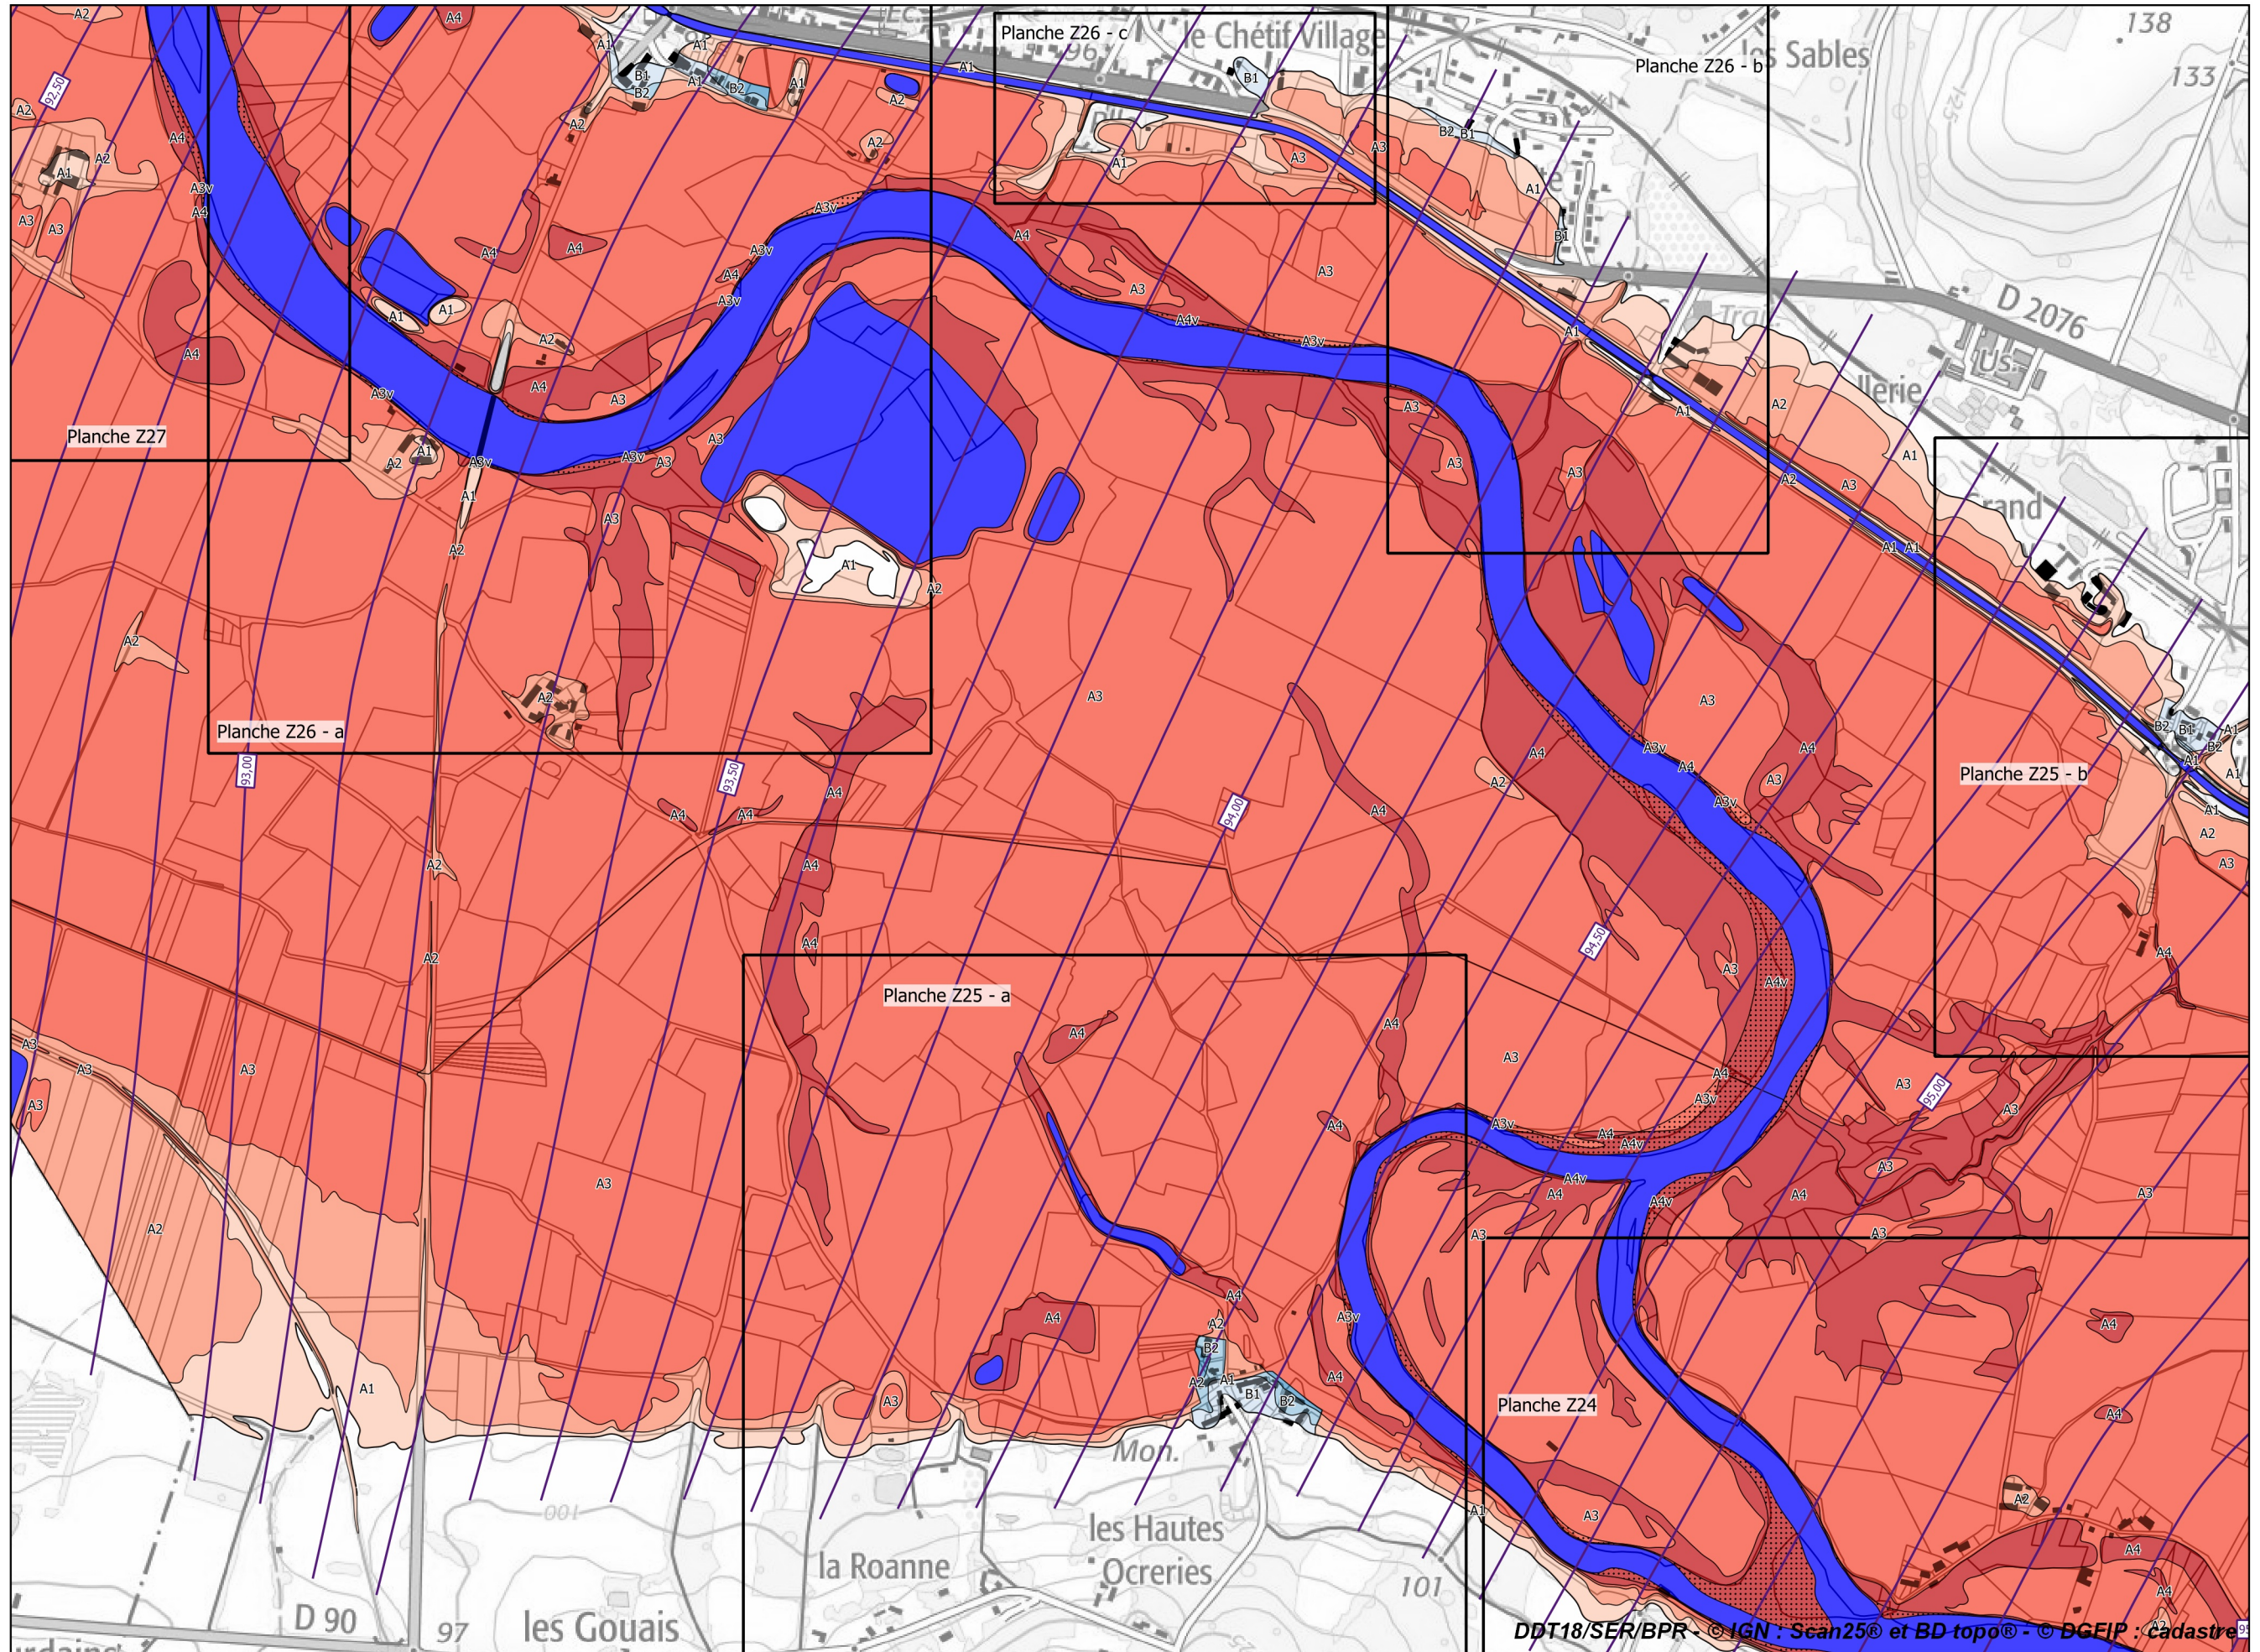

Légende

Zonage réglementaire

- Zone A1
- Zone A1v
- Zone A2
- Zone A2v
- Zone A3
- Zone A3v
- Zone A4
- Zone A4v
- Zone B1
- Zone B1v
- Zone B2
- Zone B2v
- Zone B3
- Zone B3v
- Zone B4
- Zone B4v
- Zone Bru
- Eaux permanentes

Autres

- Bâti en zone inondable
- Isocotes des PHEC

Échelle 1/10 000
(impression A3)

**PRÉFET
DU CHER**

*Liberté
Égalité
Fraternité*

Plan de prévention des risques d'inondation du Cher rural - Cartes du zonage réglementaire - Atlas approuvé
Planche 35 - Communes de Méry-sur-Cher, Saint-Georges-sur-la-Prée et Thénieux