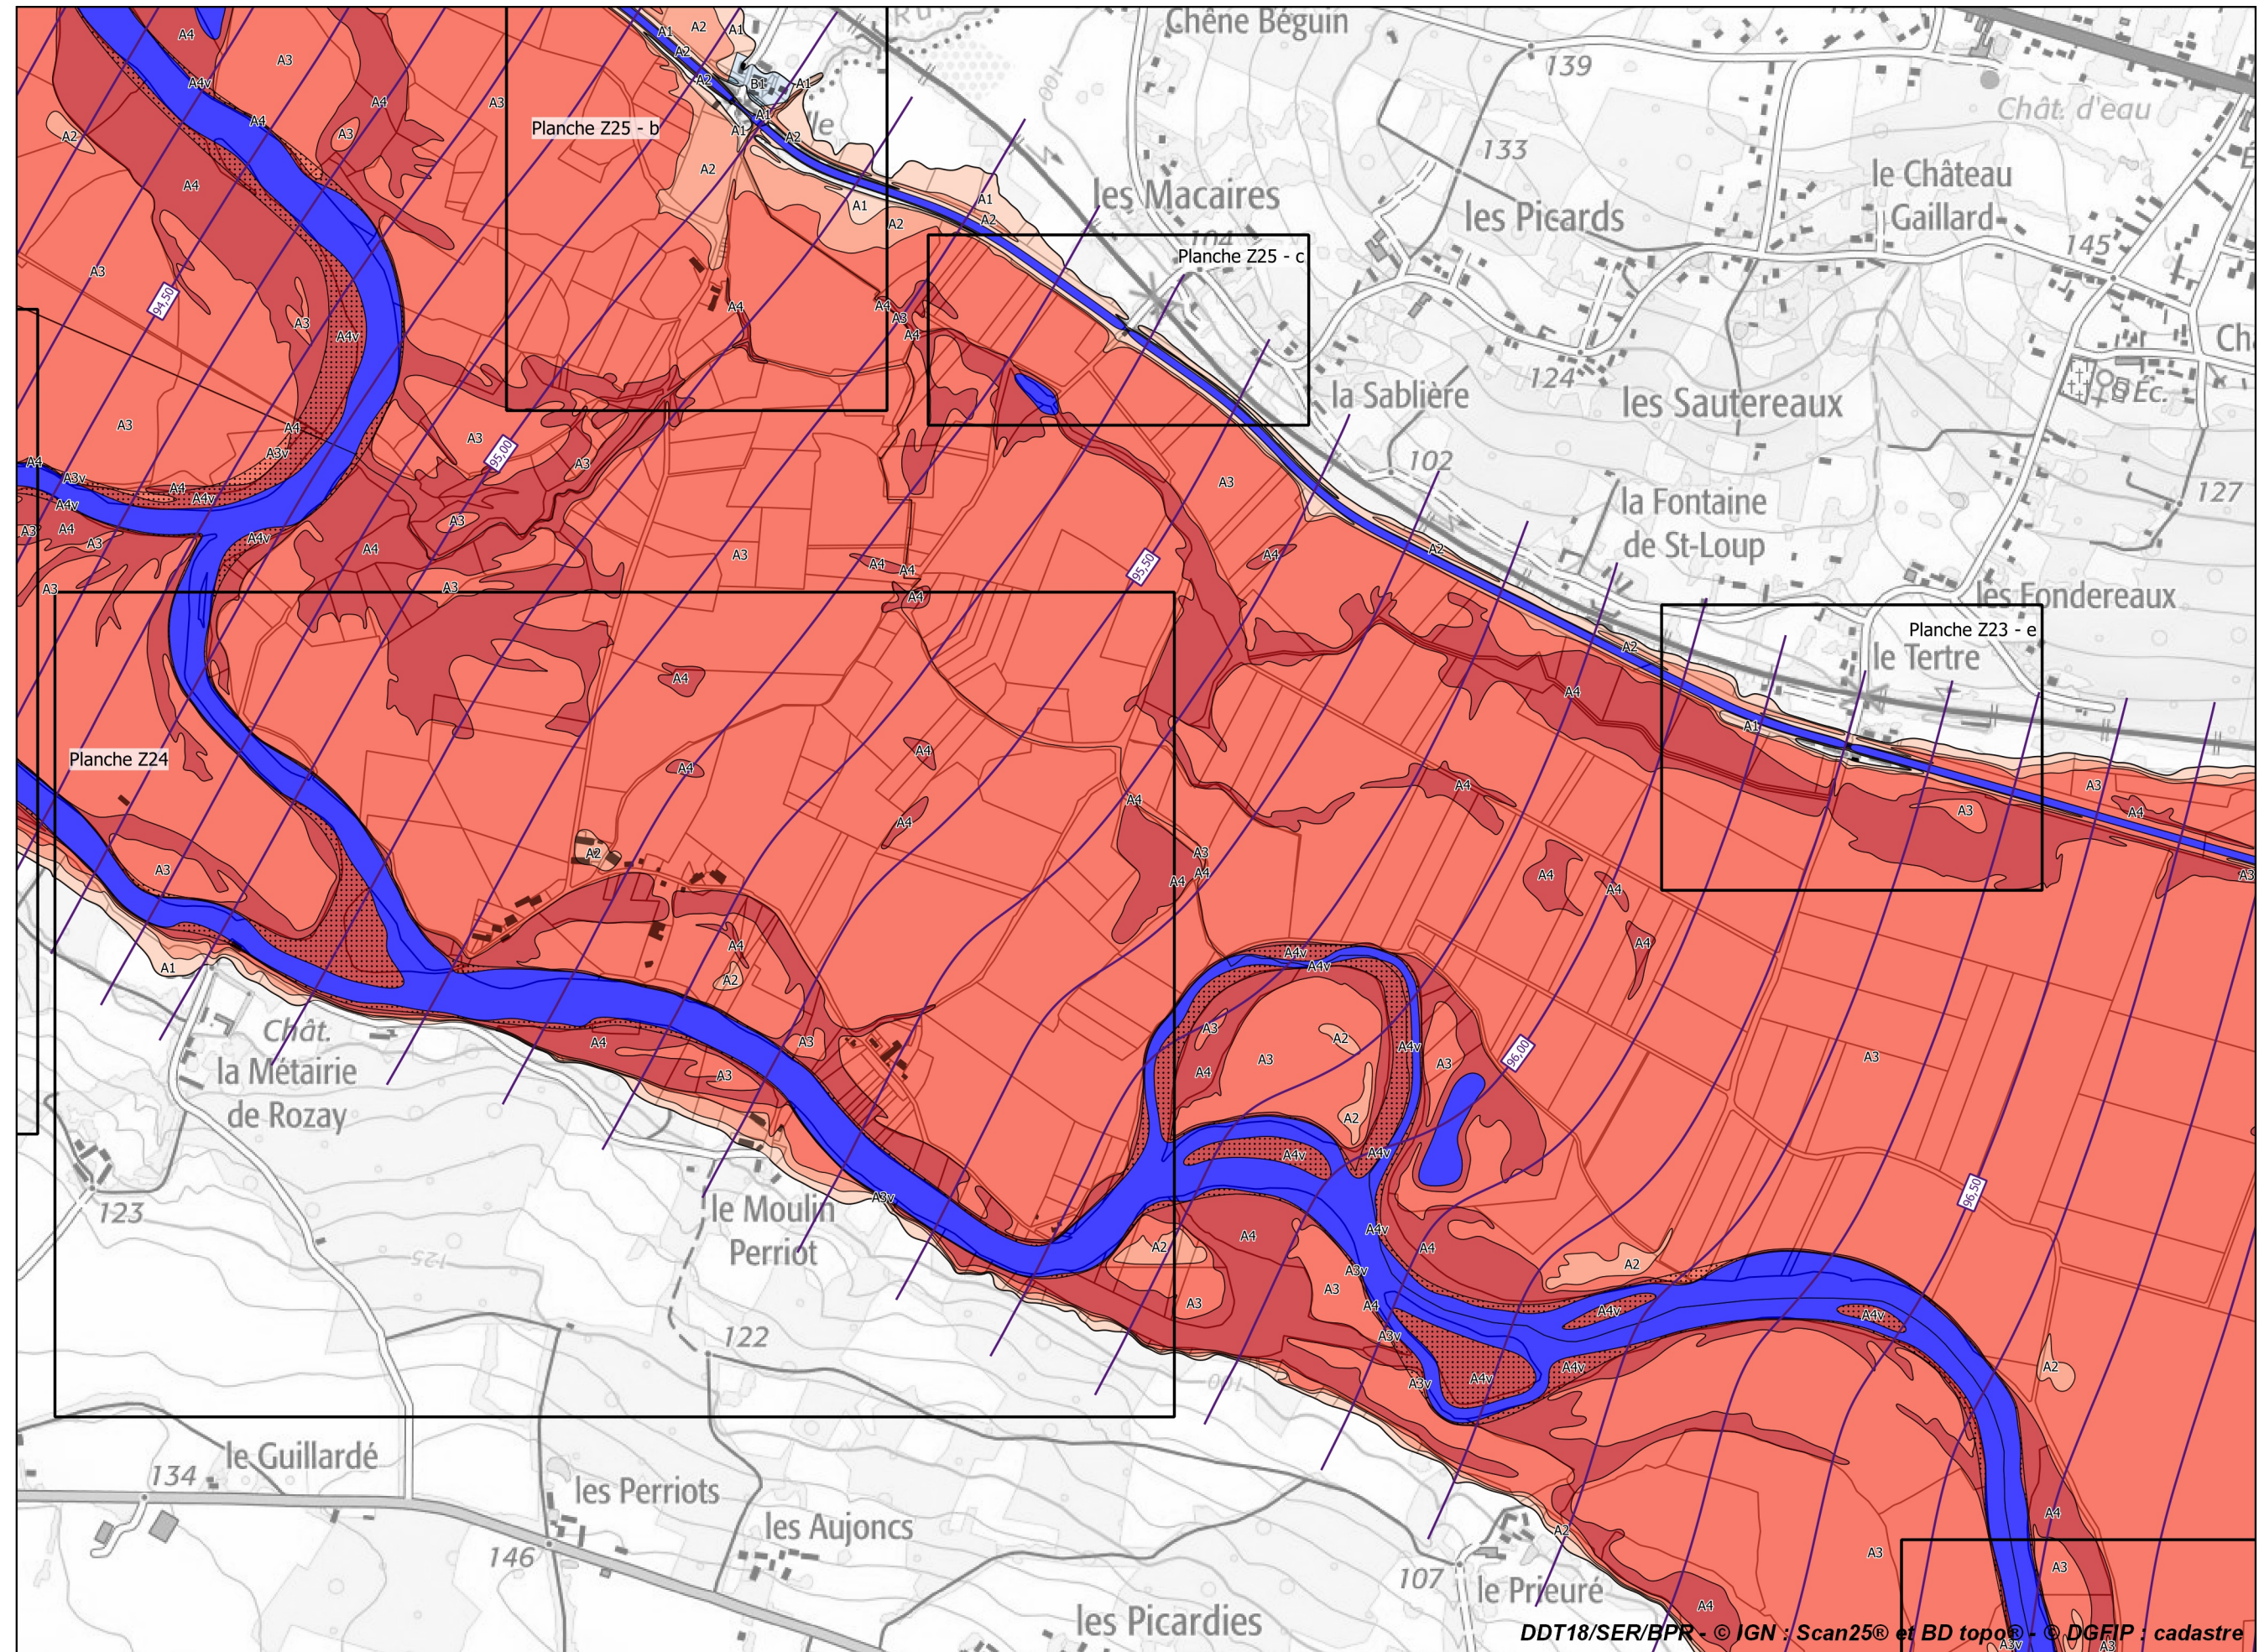

Légende

Zonage réglementaire

- Zone A1
- Zone A1v
- Zone A2
- Zone A2v
- Zone A3
- Zone A3v
- Zone A4
- Zone A4v
- Zone B1
- Zone B1v
- Zone B2
- Zone B2v
- Zone B3
- Zone B3v
- Zone B4
- Zone B4v
- Zone Bru
- Eaux permanentes

Autres

- Bâti en zone inondable
- Isocotes des PHEC

**Échelle 1/10 000
(impression A3)**

**PRÉFET
DU CHER**

*Liberté
Égalité
Fraternité*

Plan de prévention des risques d'inondation du Cher rural - Cartes du zonage réglementaire - Atlas approuvé
Planche 34 - Communes de Méry-sur-Cher, Saint-Georges-sur-la-Prée et Thénioux