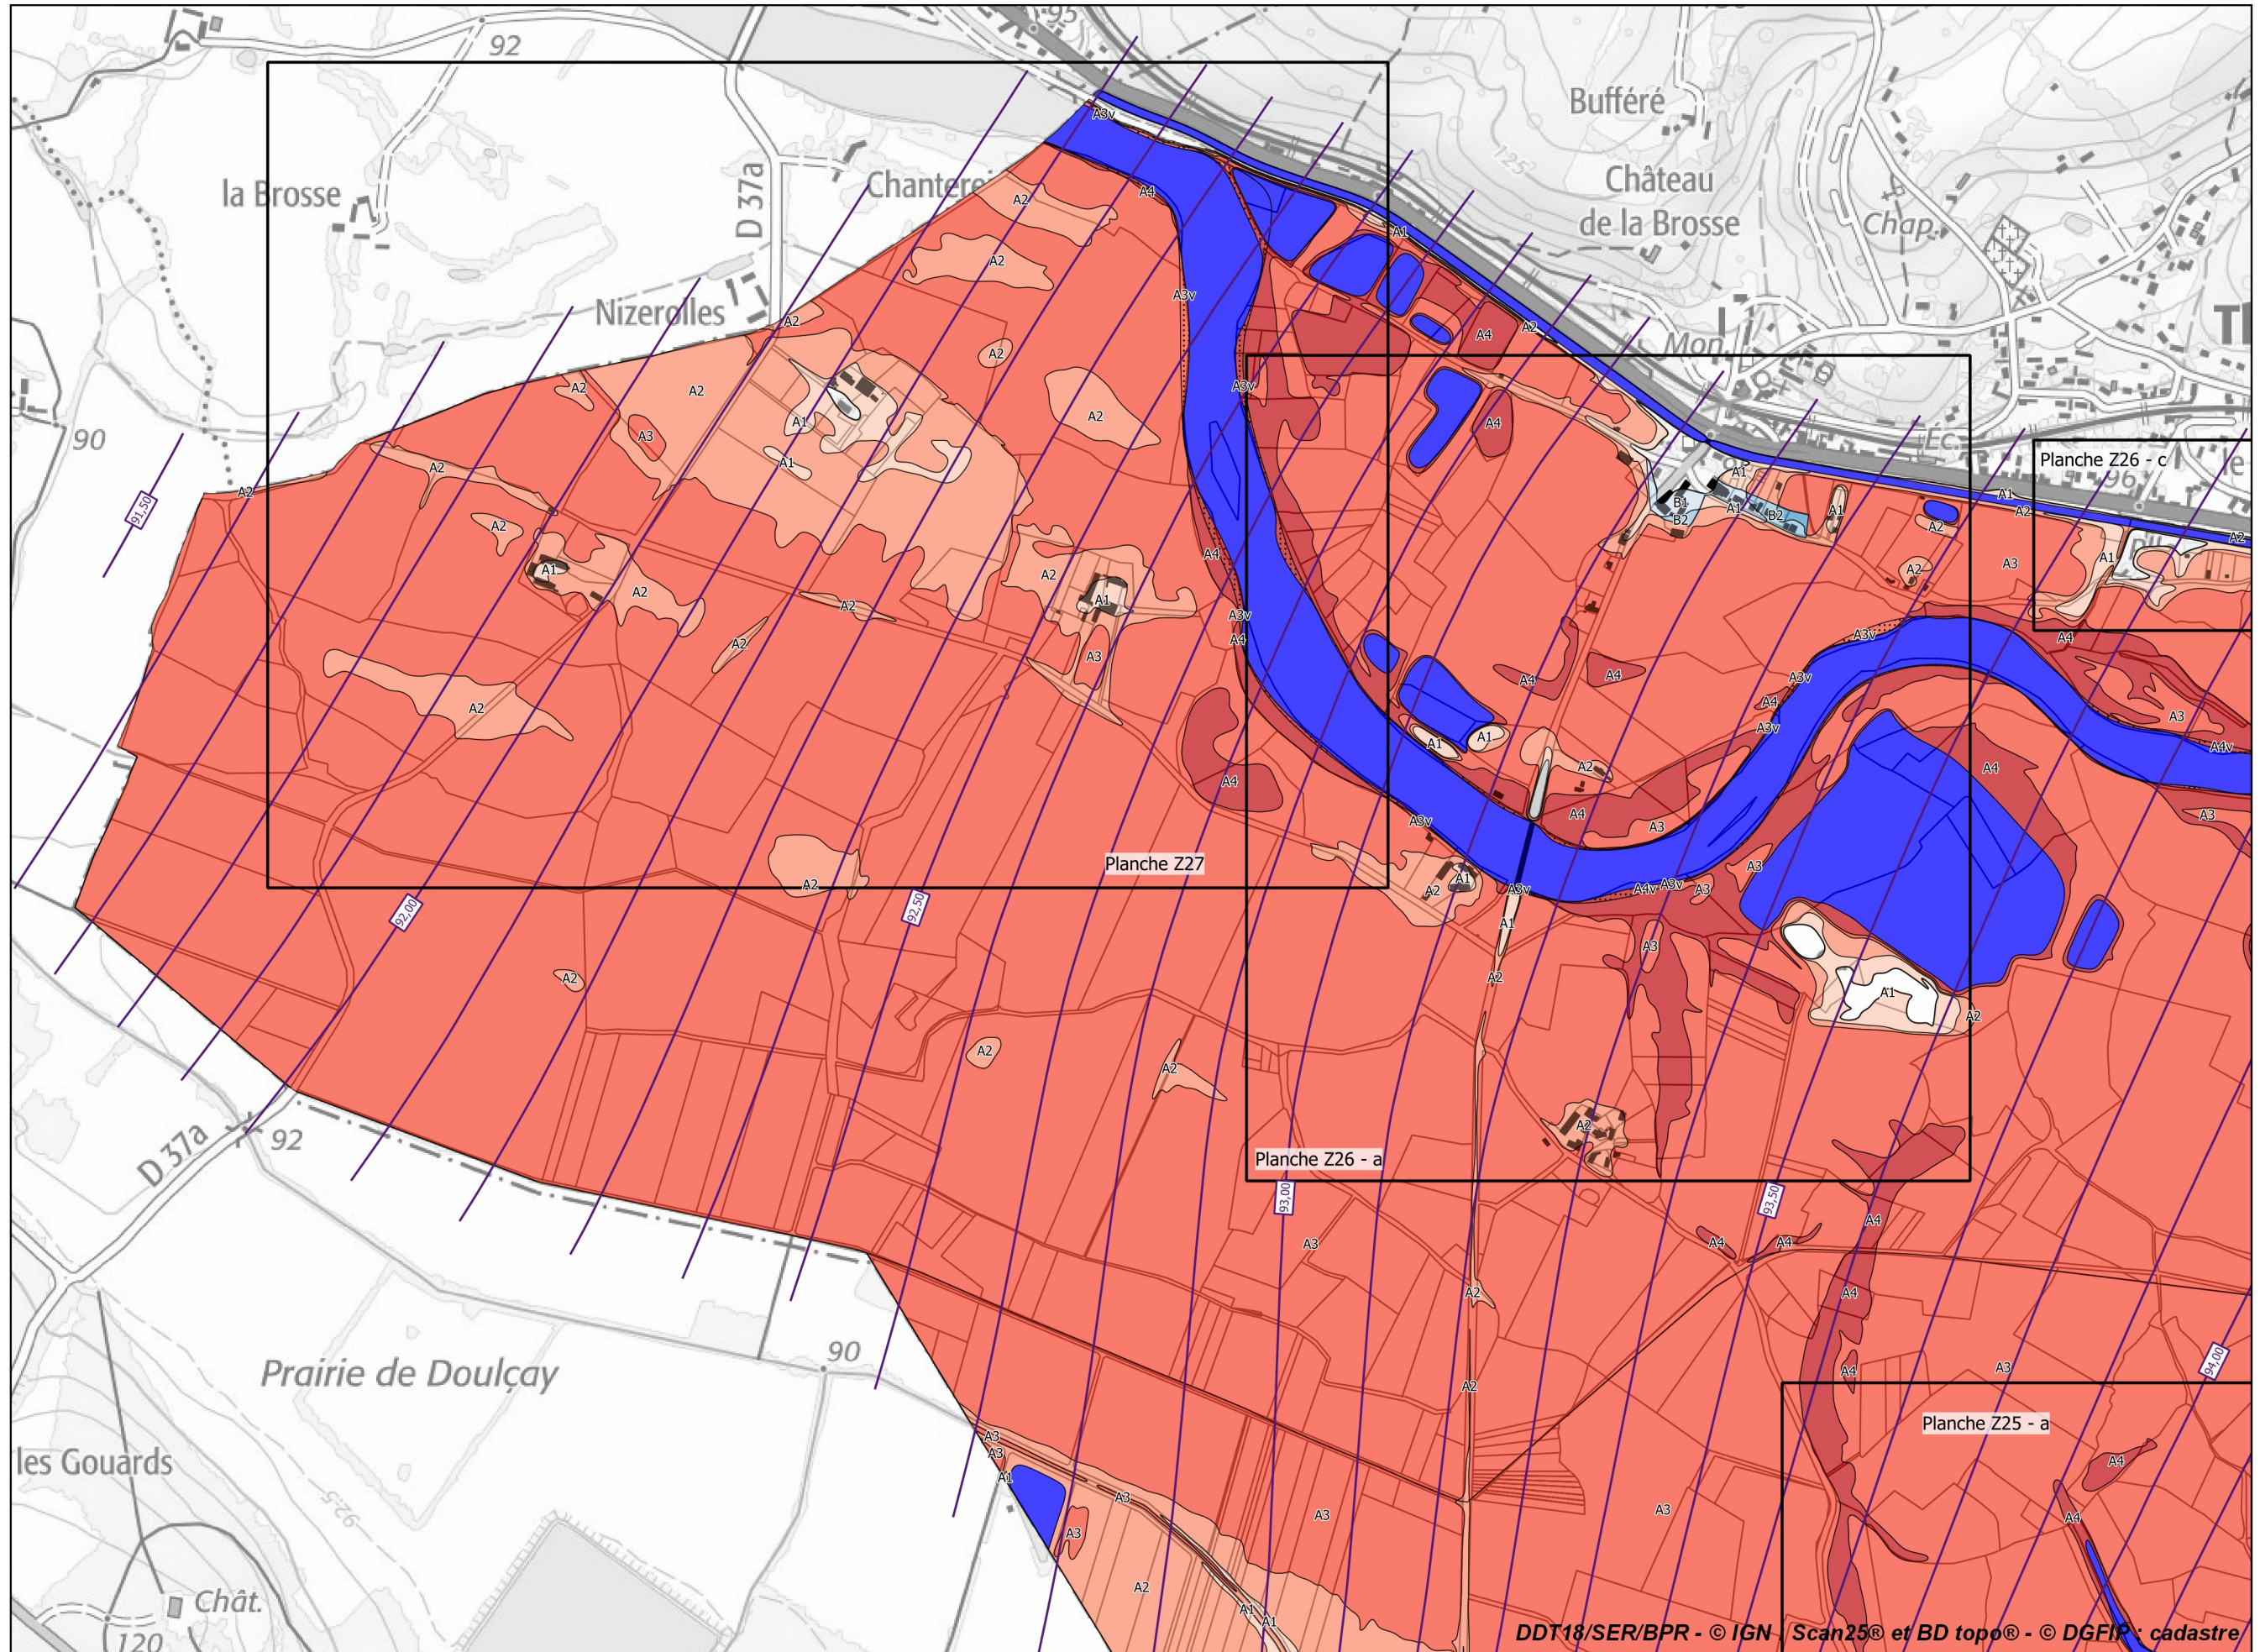

Légende

Zonage réglementaire

- Zone A1
- Zone A1v
- Zone A2
- Zone A2v
- Zone A3
- Zone A3v
- Zone A4
- Zone A4v
- Zone B1
- Zone B1v
- Zone B2
- Zone B2v
- Zone B3
- Zone B3v
- Zone B4
- Zone B4v
- Zone Bru
- Eaux permanentes

Autres

- Bâti en zone inondable
- Isocotes des PHEC

Échelle 1/10 000 (impression A3)

**PRÉFET
DU CHER**

*Liberté
Égalité
Fraternité*

Plan de prévention des risques d'inondation du Cher rural - Cartes du zonage réglementaire - Atlas approuvé
Planche 36 - Communes de Saint-Georges-sur-la-Prée et Thénioux