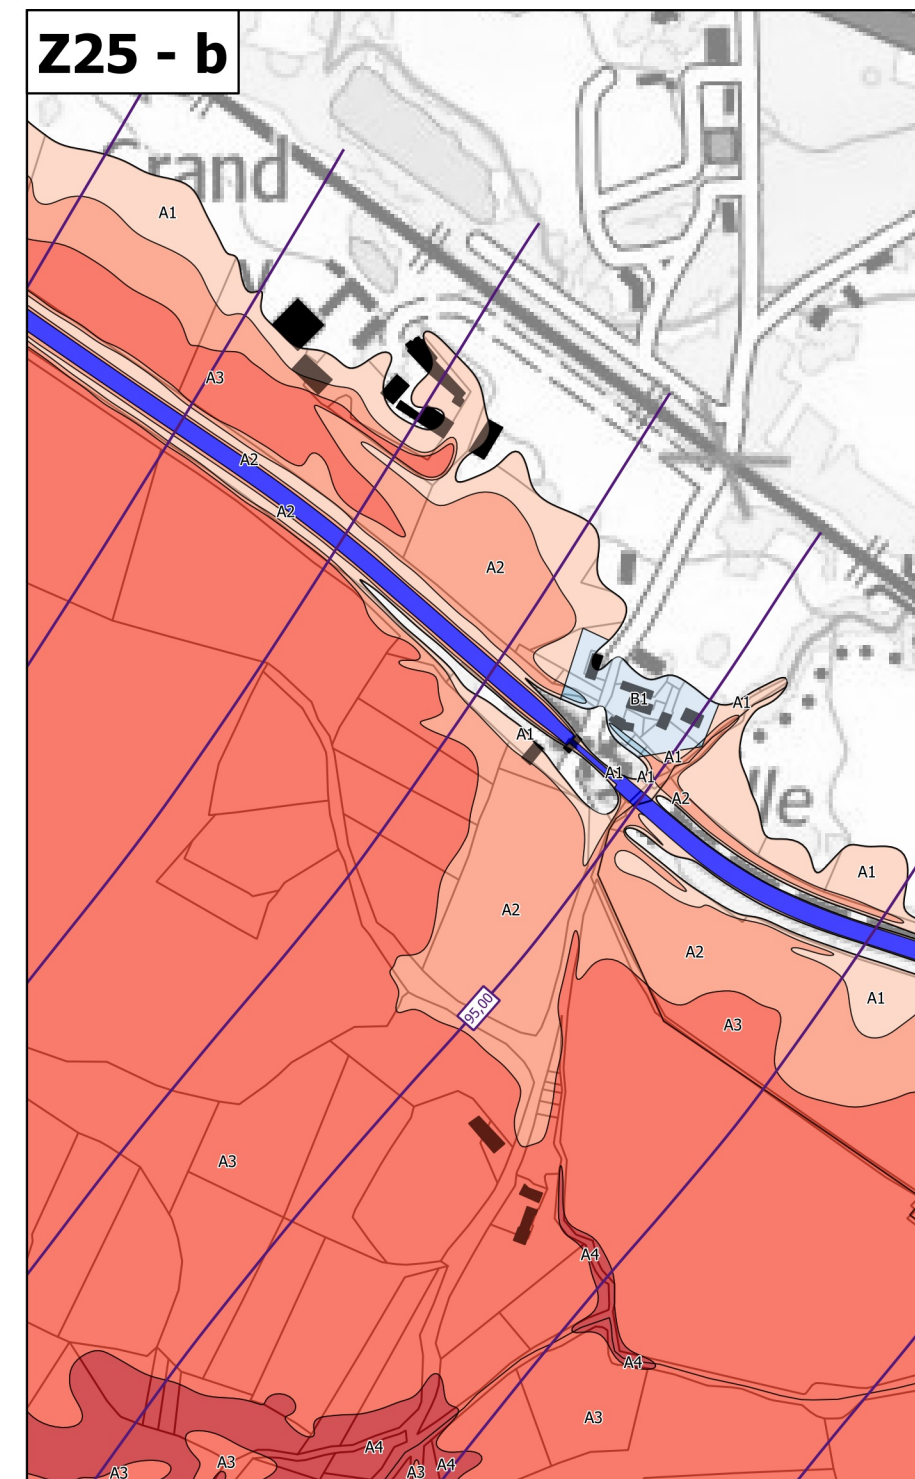

Autres

-  Bâti en zone inondable
-  Isocotes des PHEC

Échelle 1/5 000
(impression A3)

**PRÉFET
DU CHER**

*Liberté
Égalité
Fraternité*

Plan de prévention des risques d'inondation du Cher - Cartes de zonage réglementaire - Atlas approuvé
Planche de zooms Z25 - Communes de Méry-sur-Cher, Saint-Georges-sur-la-Prée et Théniau