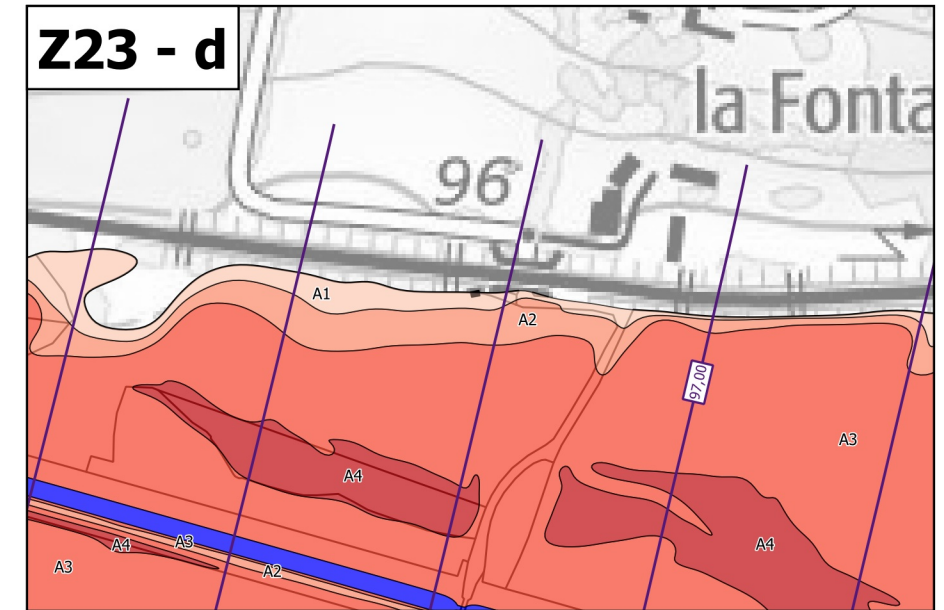

Légende

Zonage réglementaire

- Zone A1
- Zone A1v
- Zone A2
- Zone A2v
- Zone A3
- Zone A3v
- Zone A4
- Zone A4v
- Zone B1
- Zone B1v
- Zone B2
- Zone B2v
- Zone B3
- Zone B3v
- Zone B4
- Zone B4v
- Zone Bru
- Eaux permanentes

Autres

- Bâti en zone inondable
- Isocotes des PHEC

**Échelle 1/10 000
(impression A3)**

**PRÉFET
DU CHER**

*Liberté
Égalité
Fraternité*

Plan de prévention des risques d'inondation du Cher rural - Cartes de zonage réglementaire - Atlas approuvé
Planche de zooms Z23 - Communes de Méry-sur-Cher, Saint-Georges-sur-la-Prée et Saint-Hilaire de Court