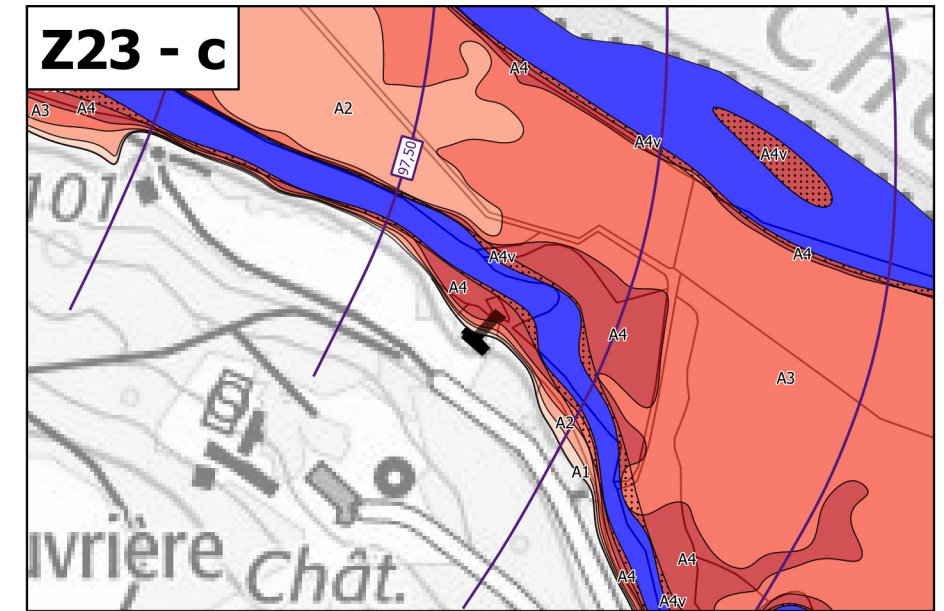

Légende

Zonage réglementaire

- Zone A1
- Zone A1v
- Zone A2
- Zone A2v
- Zone A3
- Zone A3v
- Zone A4
- Zone A4v
- Zone B1
- Zone B1v
- Zone B2
- Zone B2v
- Zone B3
- Zone B3v
- Zone B4
- Zone B4v
- Zone Bru
- Eaux permanentes

Autres

- Bâti en zone inondable
- Isocotes des PHEC

**Échelle 1/10 000
(impression A3)**

**PRÉFET
DU CHER**

*Liberté
Égalité
Fraternité*

Plan de prévention des risques d'inondation du Cher rural - Cartes de zonage réglementaire - Atlas approuvé
Planche de zooms Z23 - Communes de Méry-sur-Cher, Saint-Georges-sur-la-Prée et Saint-Hilaire de Court