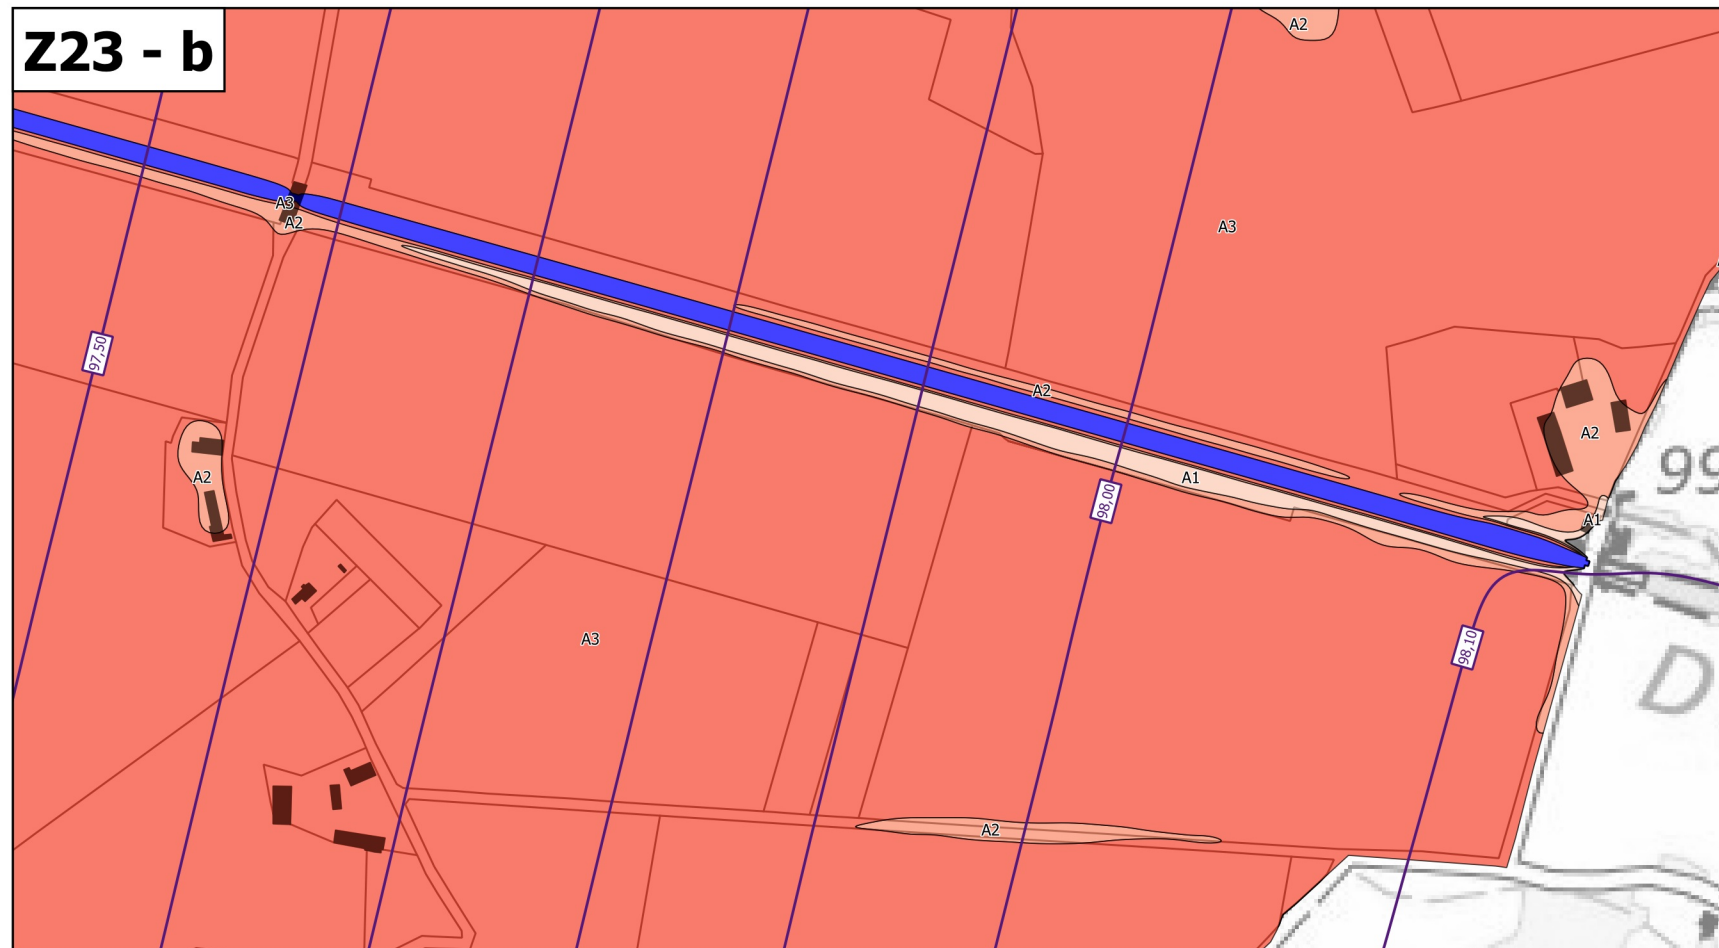

Autres

- Bâti en zone inondable
- Isocotes des PHEC

**Échelle 1/10 000
(impression A3)**

**PRÉFET
DU CHER**

*Liberté
Égalité
Fraternité*

Plan de prévention des risques d'inondation du Cher rural - Cartes de zonage réglementaire - Atlas approuvé
Planche de zooms Z23 - Communes de Méry-sur-Cher, Saint-Georges-sur-la-Prée et Saint-Hilaire de Court

Légende

Zonage réglementaire

- Zone A1
- Zone A1v
- Zone A2
- Zone A2v
- Zone A3
- Zone A3v
- Zone A4
- Zone A4v
- Zone B1
- Zone B1v
- Zone B2
- Zone B2v
- Zone B3
- Zone B3v
- Zone B4
- Zone B4v
- Zone Bru
- Eaux permanentes