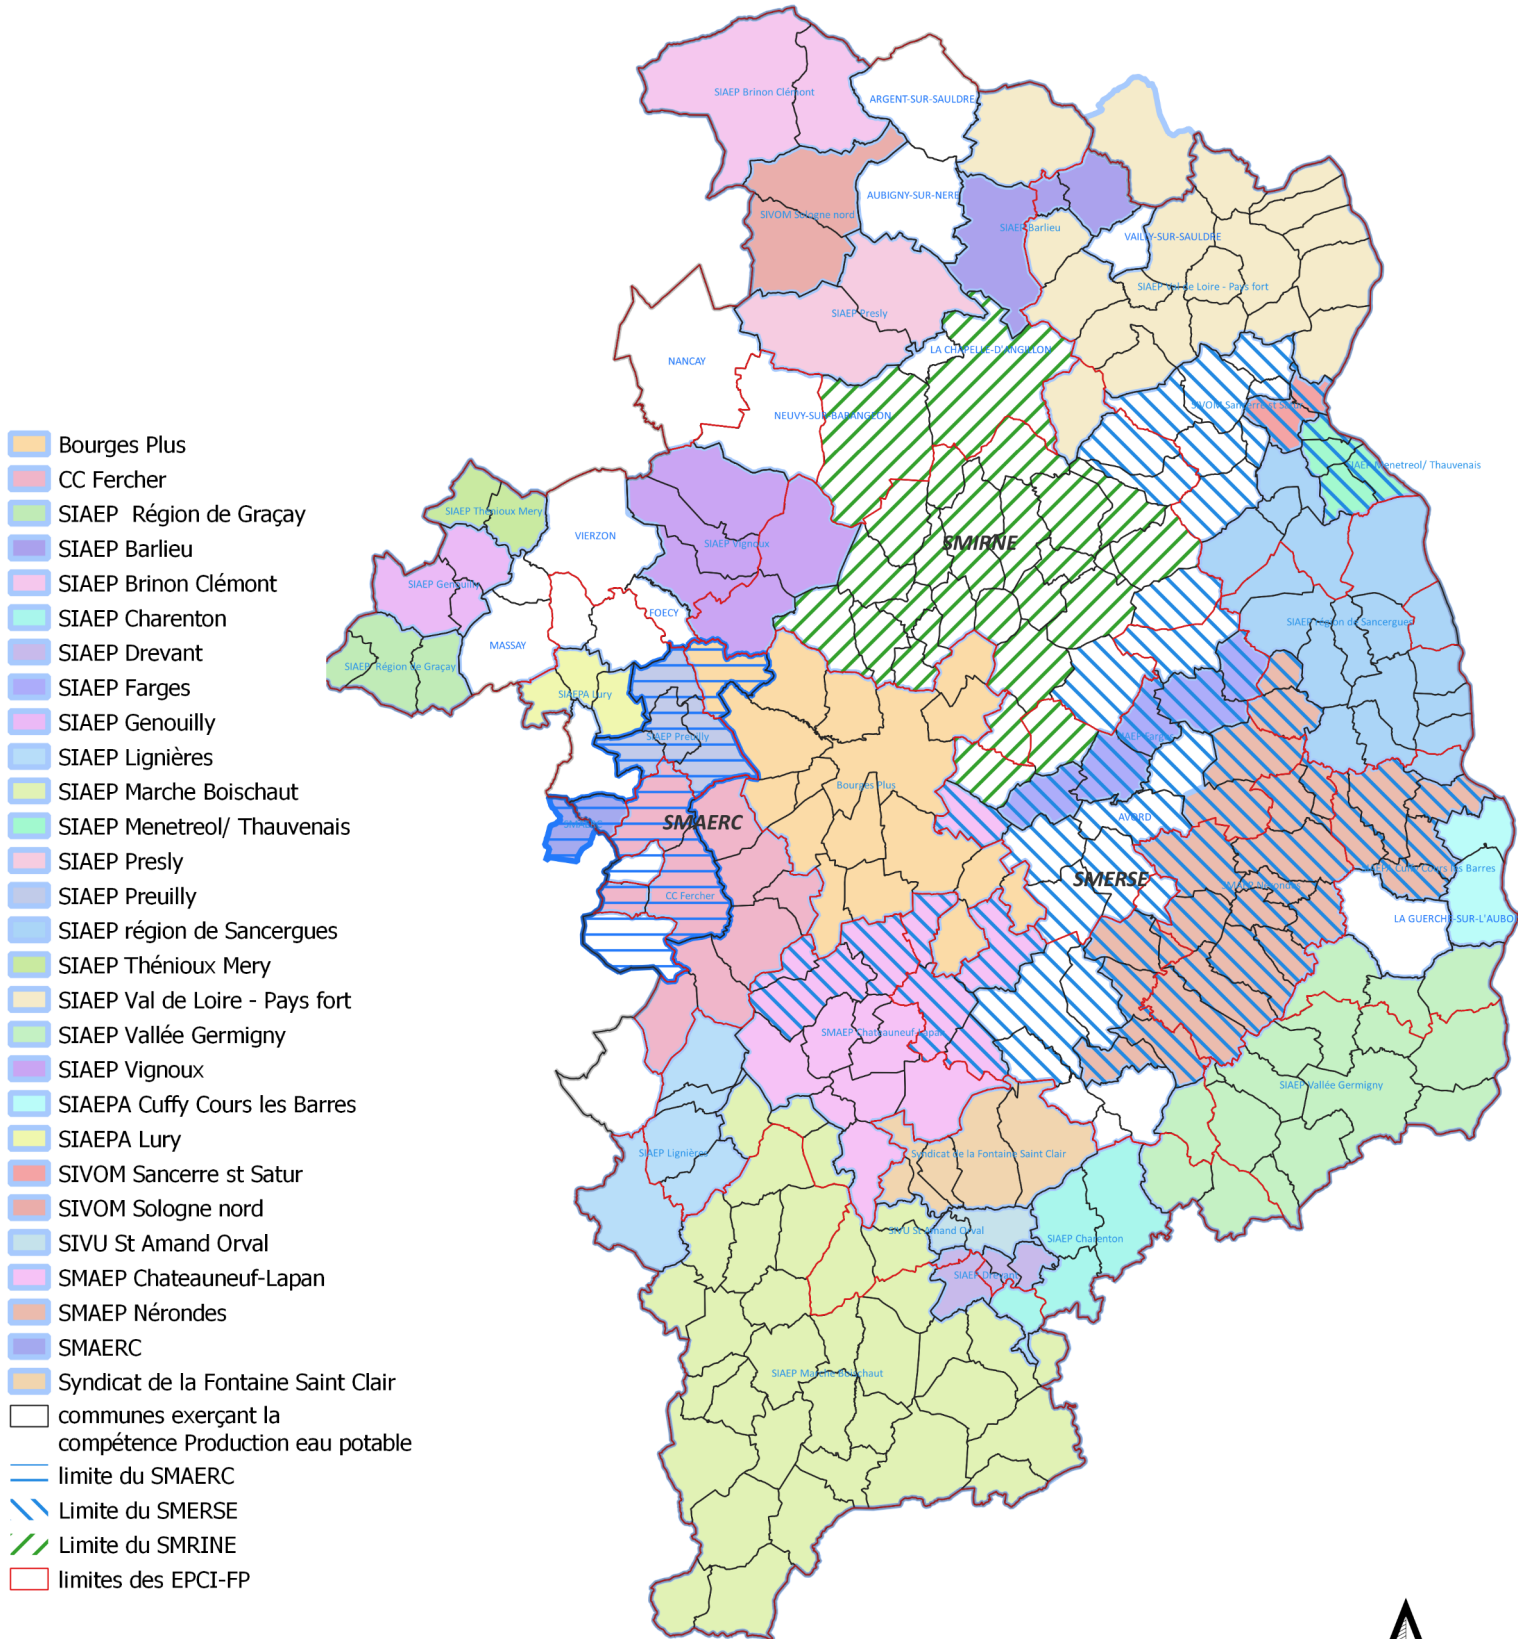

PRÉFET DU CHER

Liberté
Égalité
Fraternité

Eercice de la compétence production d'eau potable situation au 1er janvier 2022

0 10 20 km