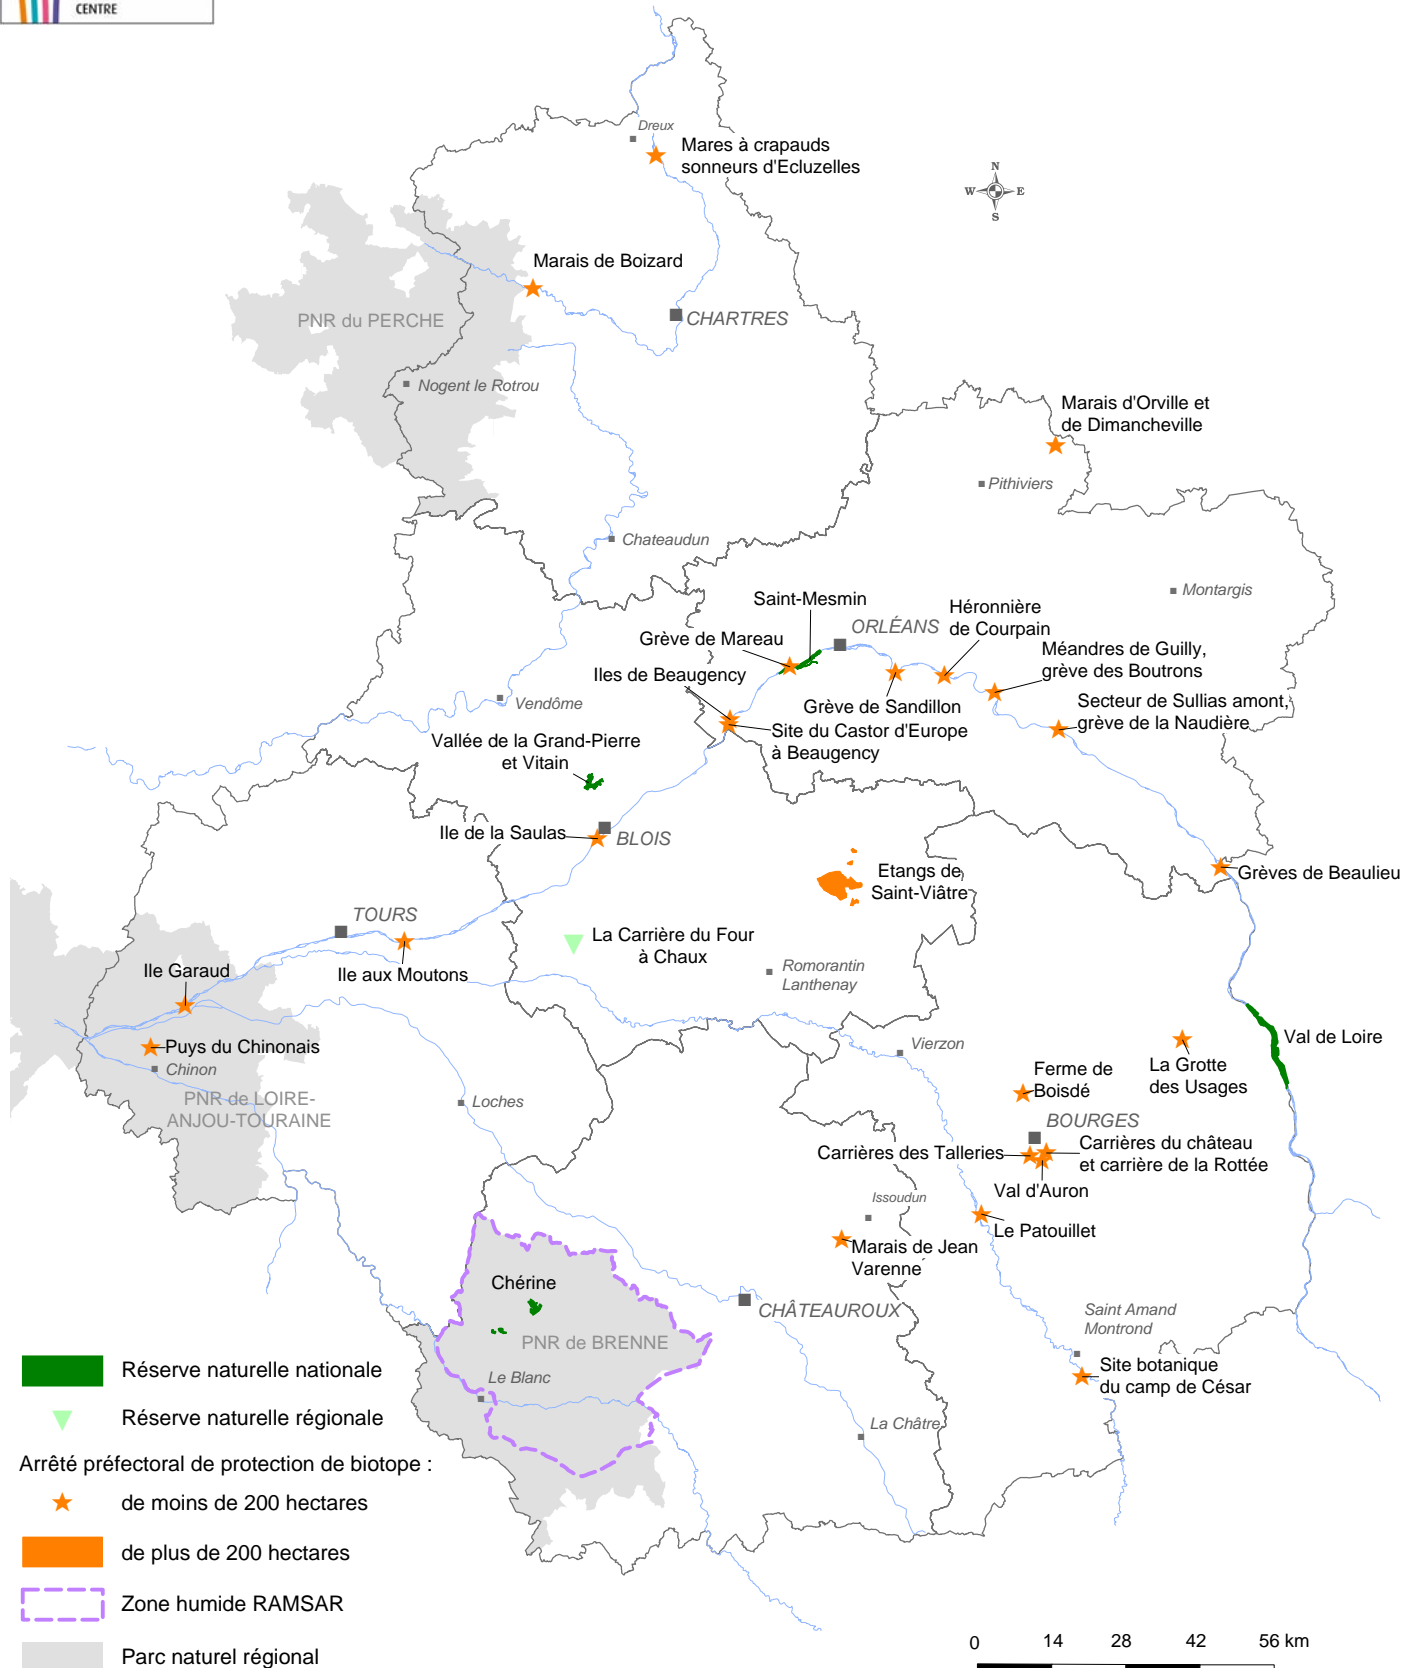

# ARRÊTÉ PRÉFECTORAL DE PROTECTION DE BIOTOPE RÉSERVES NATURELLES NATIONALE ET RÉGIONALE PARC NATUREL NATIONAL ZONE HUMIDE RAMSAR EN RÉGION CENTRE

■ Réserve naturelle nationale

▼ Réserve naturelle régionale

Arrêté préfectoral de protection de biotope :

★ de moins de 200 hectares

■ de plus de 200 hectares

▭ Zone humide RAMSAR

■ Parc naturel régional

■ PRÉFECTURE

■ Sous-préfecture

0 14 28 42 56 km

Echelle : 1/1 400 000

Fond ©IGN BD Carto

Données DREAL Centre©

Document réalisé en novembre 2011