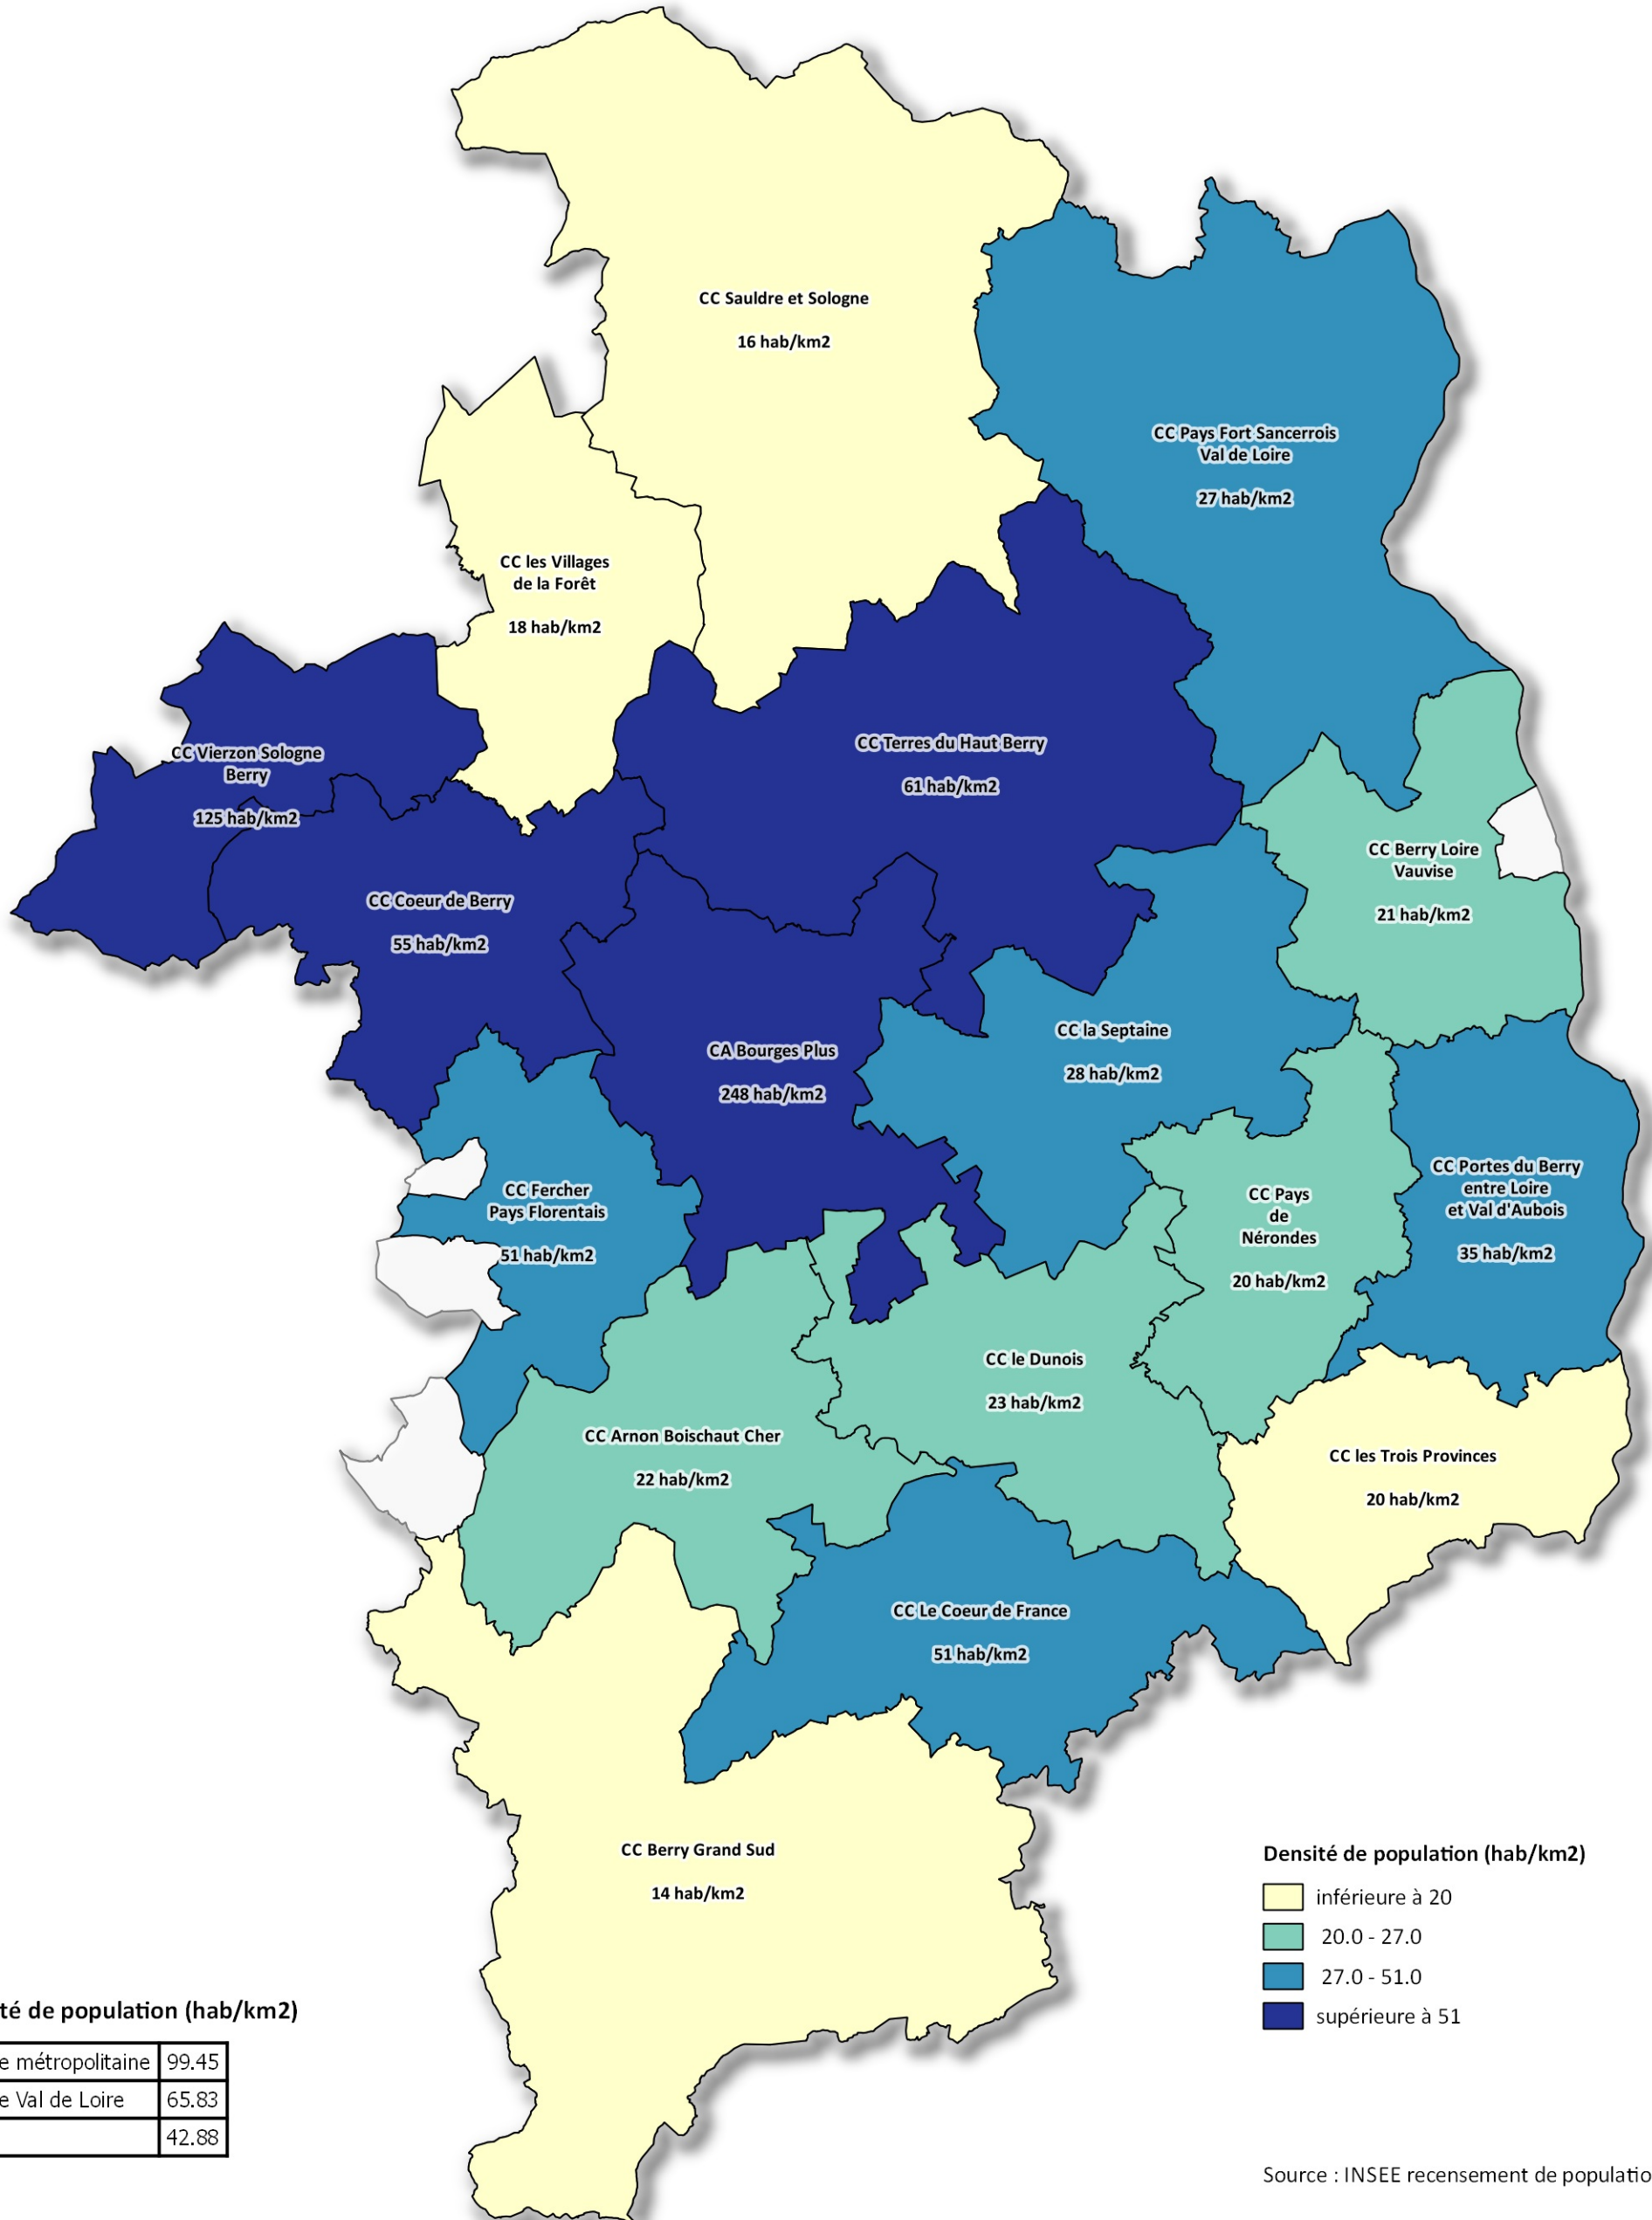

Département du cher

Densité de population des communautés de communes ou d'agglomération

Densité de population (hab/km²)

France métropolitaine	99.45
Centre Val de Loire	65.83
Cher	42.88

Densité de population (hab/km²)

- inférieure à 20
- 20.0 - 27.0
- 27.0 - 51.0
- supérieure à 51

Source : INSEE recensement de population 2014

0 5 10 15 km