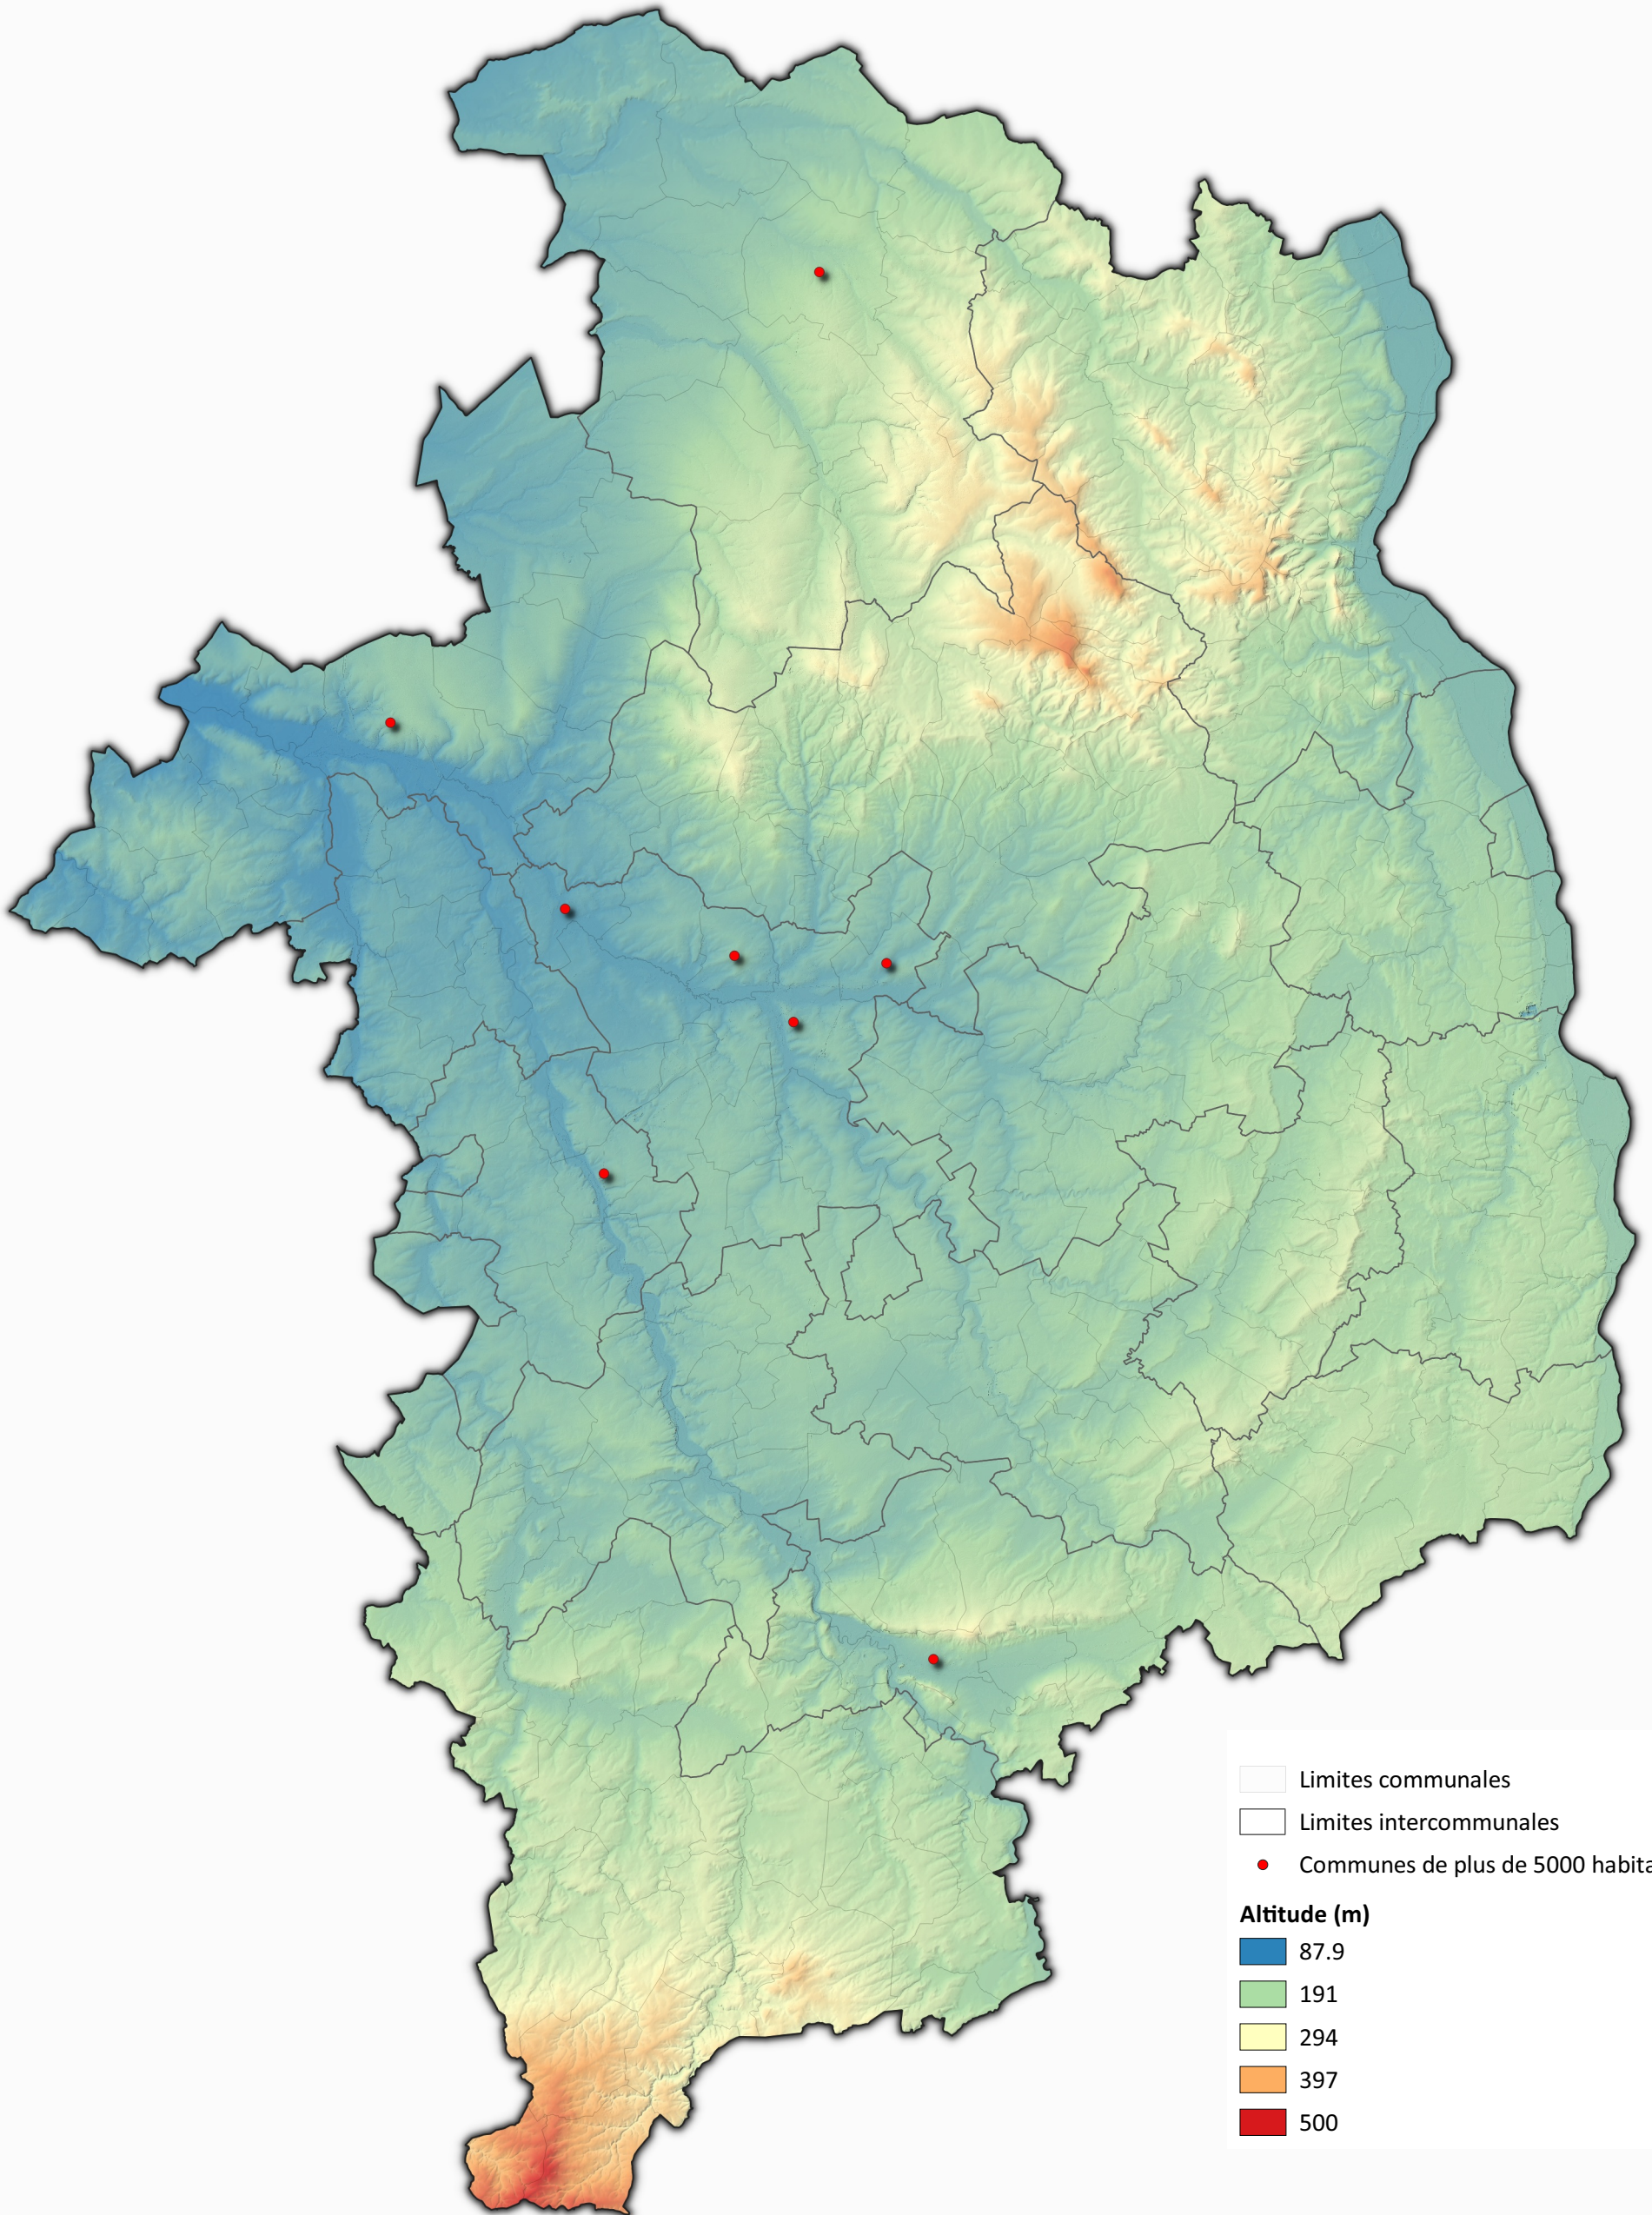

Liberté • Égalité • Fraternité
RÉPUBLIQUE FRANÇAISE

PREFET DU CHER
direction départementale
des Territoires

Département du Cher Topographie

- ▭ Limites communales
- ▭ Limites intercommunales
- Communes de plus de 5000 habitants

Altitude (m)

- 87.9
- 191
- 294
- 397
- 500

0 5 10 15 km