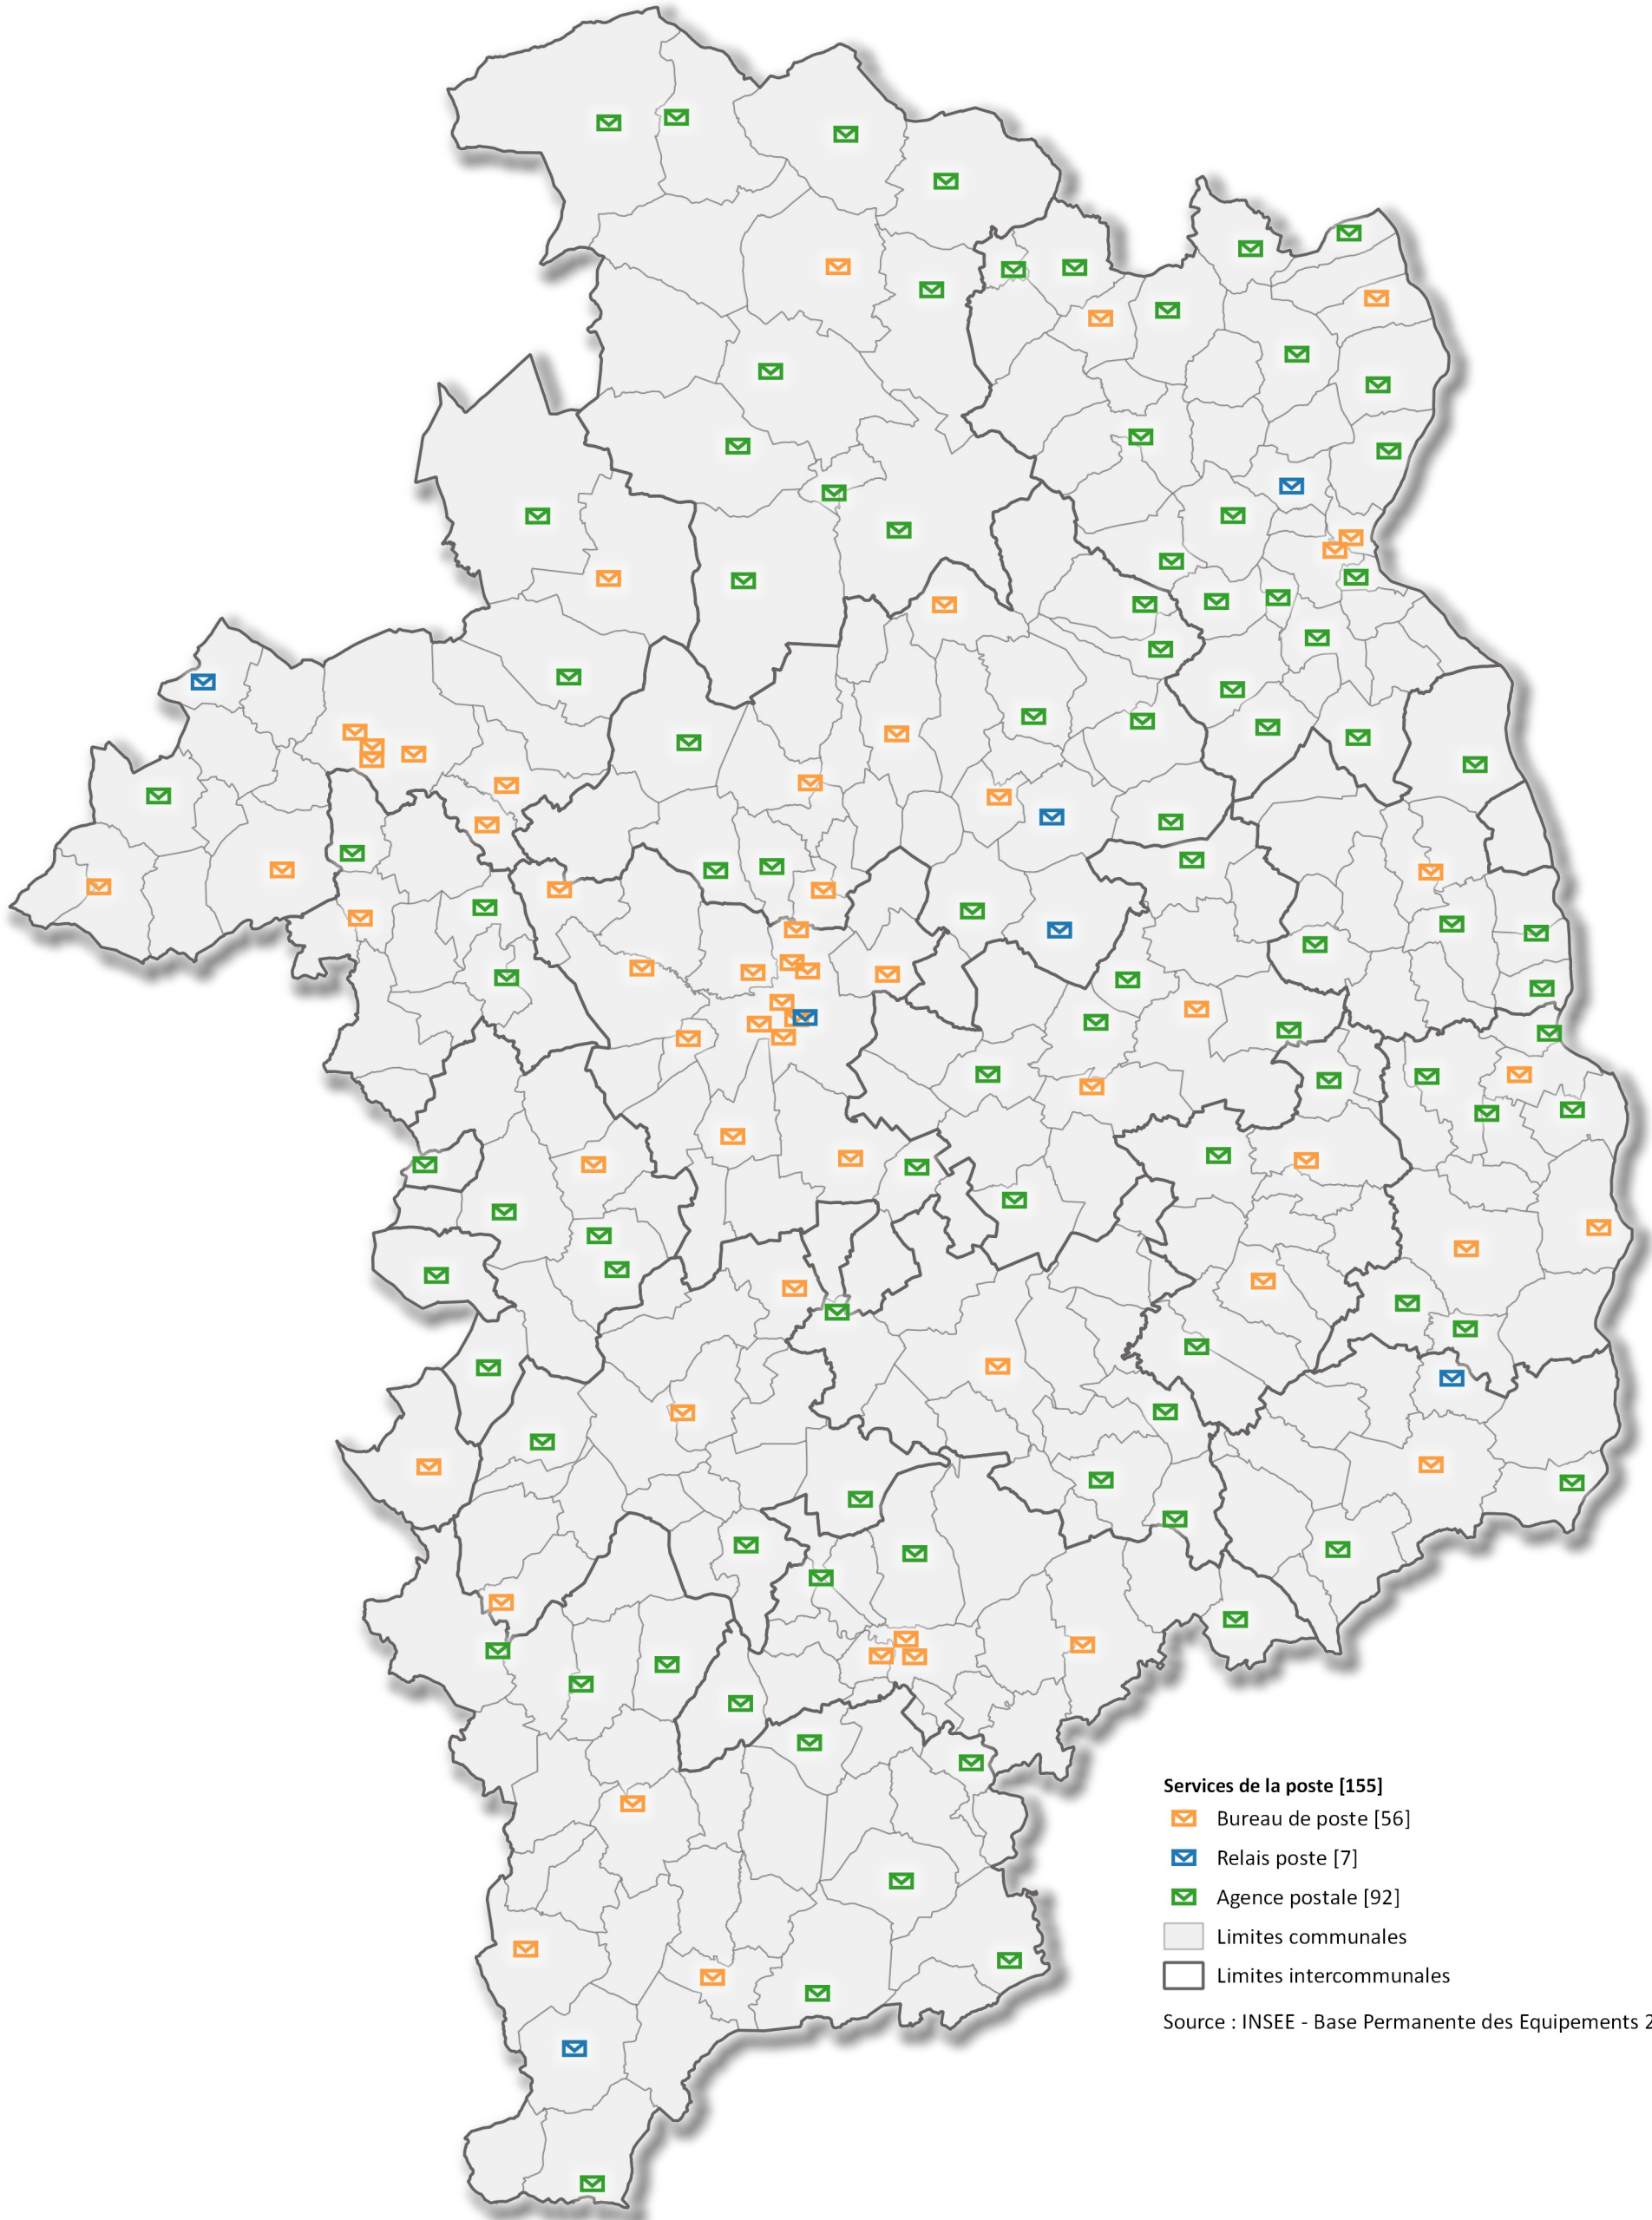

# Département du Cher

## Services de la poste

**Services de la poste [155]**

 Bureau de poste [56]

 Relais poste [7]

 Agence postale [92]

 Limites communales

 Limites intercommunales

Source : INSEE - Base Permanente des Equipements 2018

0 5 10 15 km