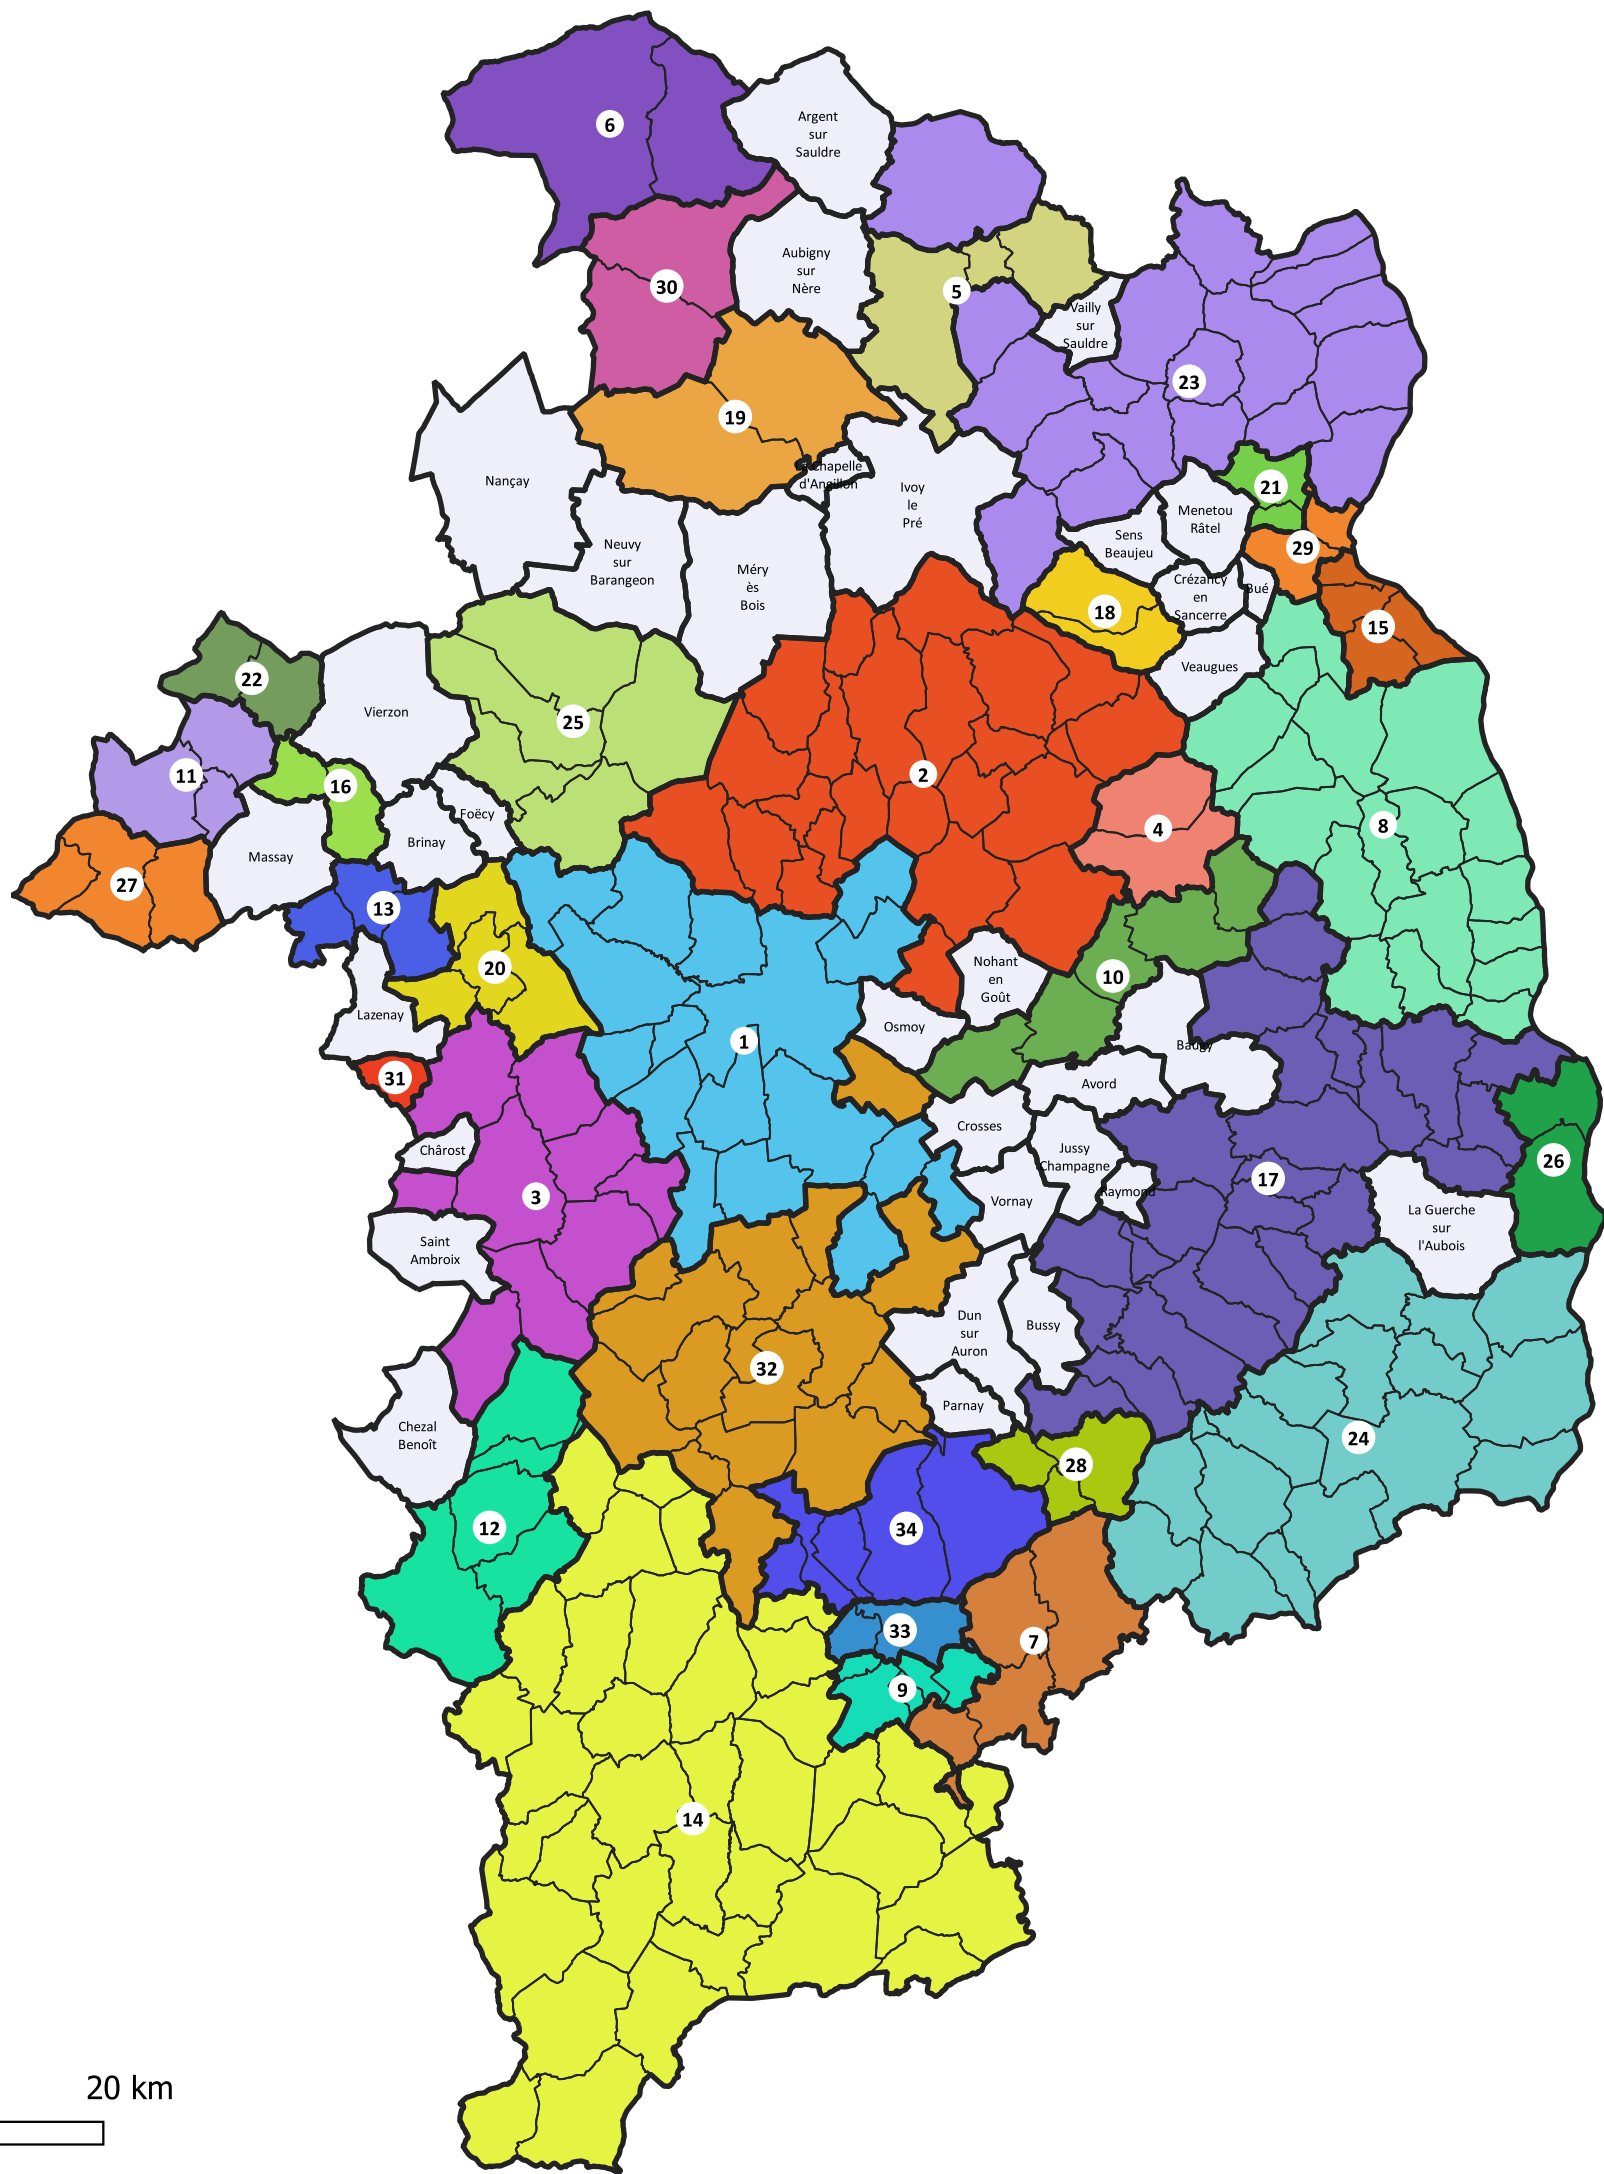

Carte des services d'eau potable du Cher au 1er juillet 2021

Source: ARS 18

 BOURGES Plus - 1	 SIAEP LIGNIERES - 12	 SIAEP VIGNOUX SUR BARANGEON - 25
 COMMUNAUTÉ DE COMMUNES DES TERRES DU HAUT BERRY - 2	 SIAEP LURY SUR ARNON - 13	 SIAEPA CUFFY - COURS LES BARRES - 26
 COMMUNAUTÉ DE COMMUNES FERCHER-PAYS FLORENTAIS - 3	 SIAEP MARCHE-BOISCHAUT - 14	 SIAEPA de la Région de GRACAY - 27
 SIAEP AZY ETRECHY - 4	 SIAEP MENETREOL SOUS SANCERRE - 15	 SIVOM DE THAUMIERS / LE PONDY / VERNEUIL - 28
 SIAEP BARLIEU - 5	 SIAEP MEREAU - ST HILAIRE DE COURT - 16	 SIVOM SANCERRE SAINT SATUR - 29
 SIAEP BRINON SUR SAULDRE / CLEMONT - 6	 SIAEP NERONDES - 17	 SIVOM SOLOGNE PAYS FORT - 30
 SIAEP CHARENTON DU CHER - 7	 SIAEP NEUVY NEULLY - 18	 SMAERC - 31
 SIAEP de la Région de SANCERGUES - 8	 SIAEP PRESLY / ENNORDRES - 19	 SMEACL - 32
 SIAEP DREVANT - 9	 SIAEP PREUILLY / SAINTE THORETTE - 20	 SYNDICAT D'ALIMENTATION EN EAU POTABLE ST-AMAND - ORVAL - 33
 SIAEP FARGES / VILLABON - 10	 SIAEP SURY EN VAUX - VERDIGNY - 21	 SYNDICAT DE LA FONTAINE SAINT CLAIR - 34
 SIAEP GENOUILLY - 11	 SIAEP THENIOUX / MERY-SUR-CHER - 22	 COMMUNES INDEPENDANTES
	 SIAEP VAL DE LOIRE / PAYS FORT - 23	
	 SIAEP VALLEE DE GERMIGNY - 24	