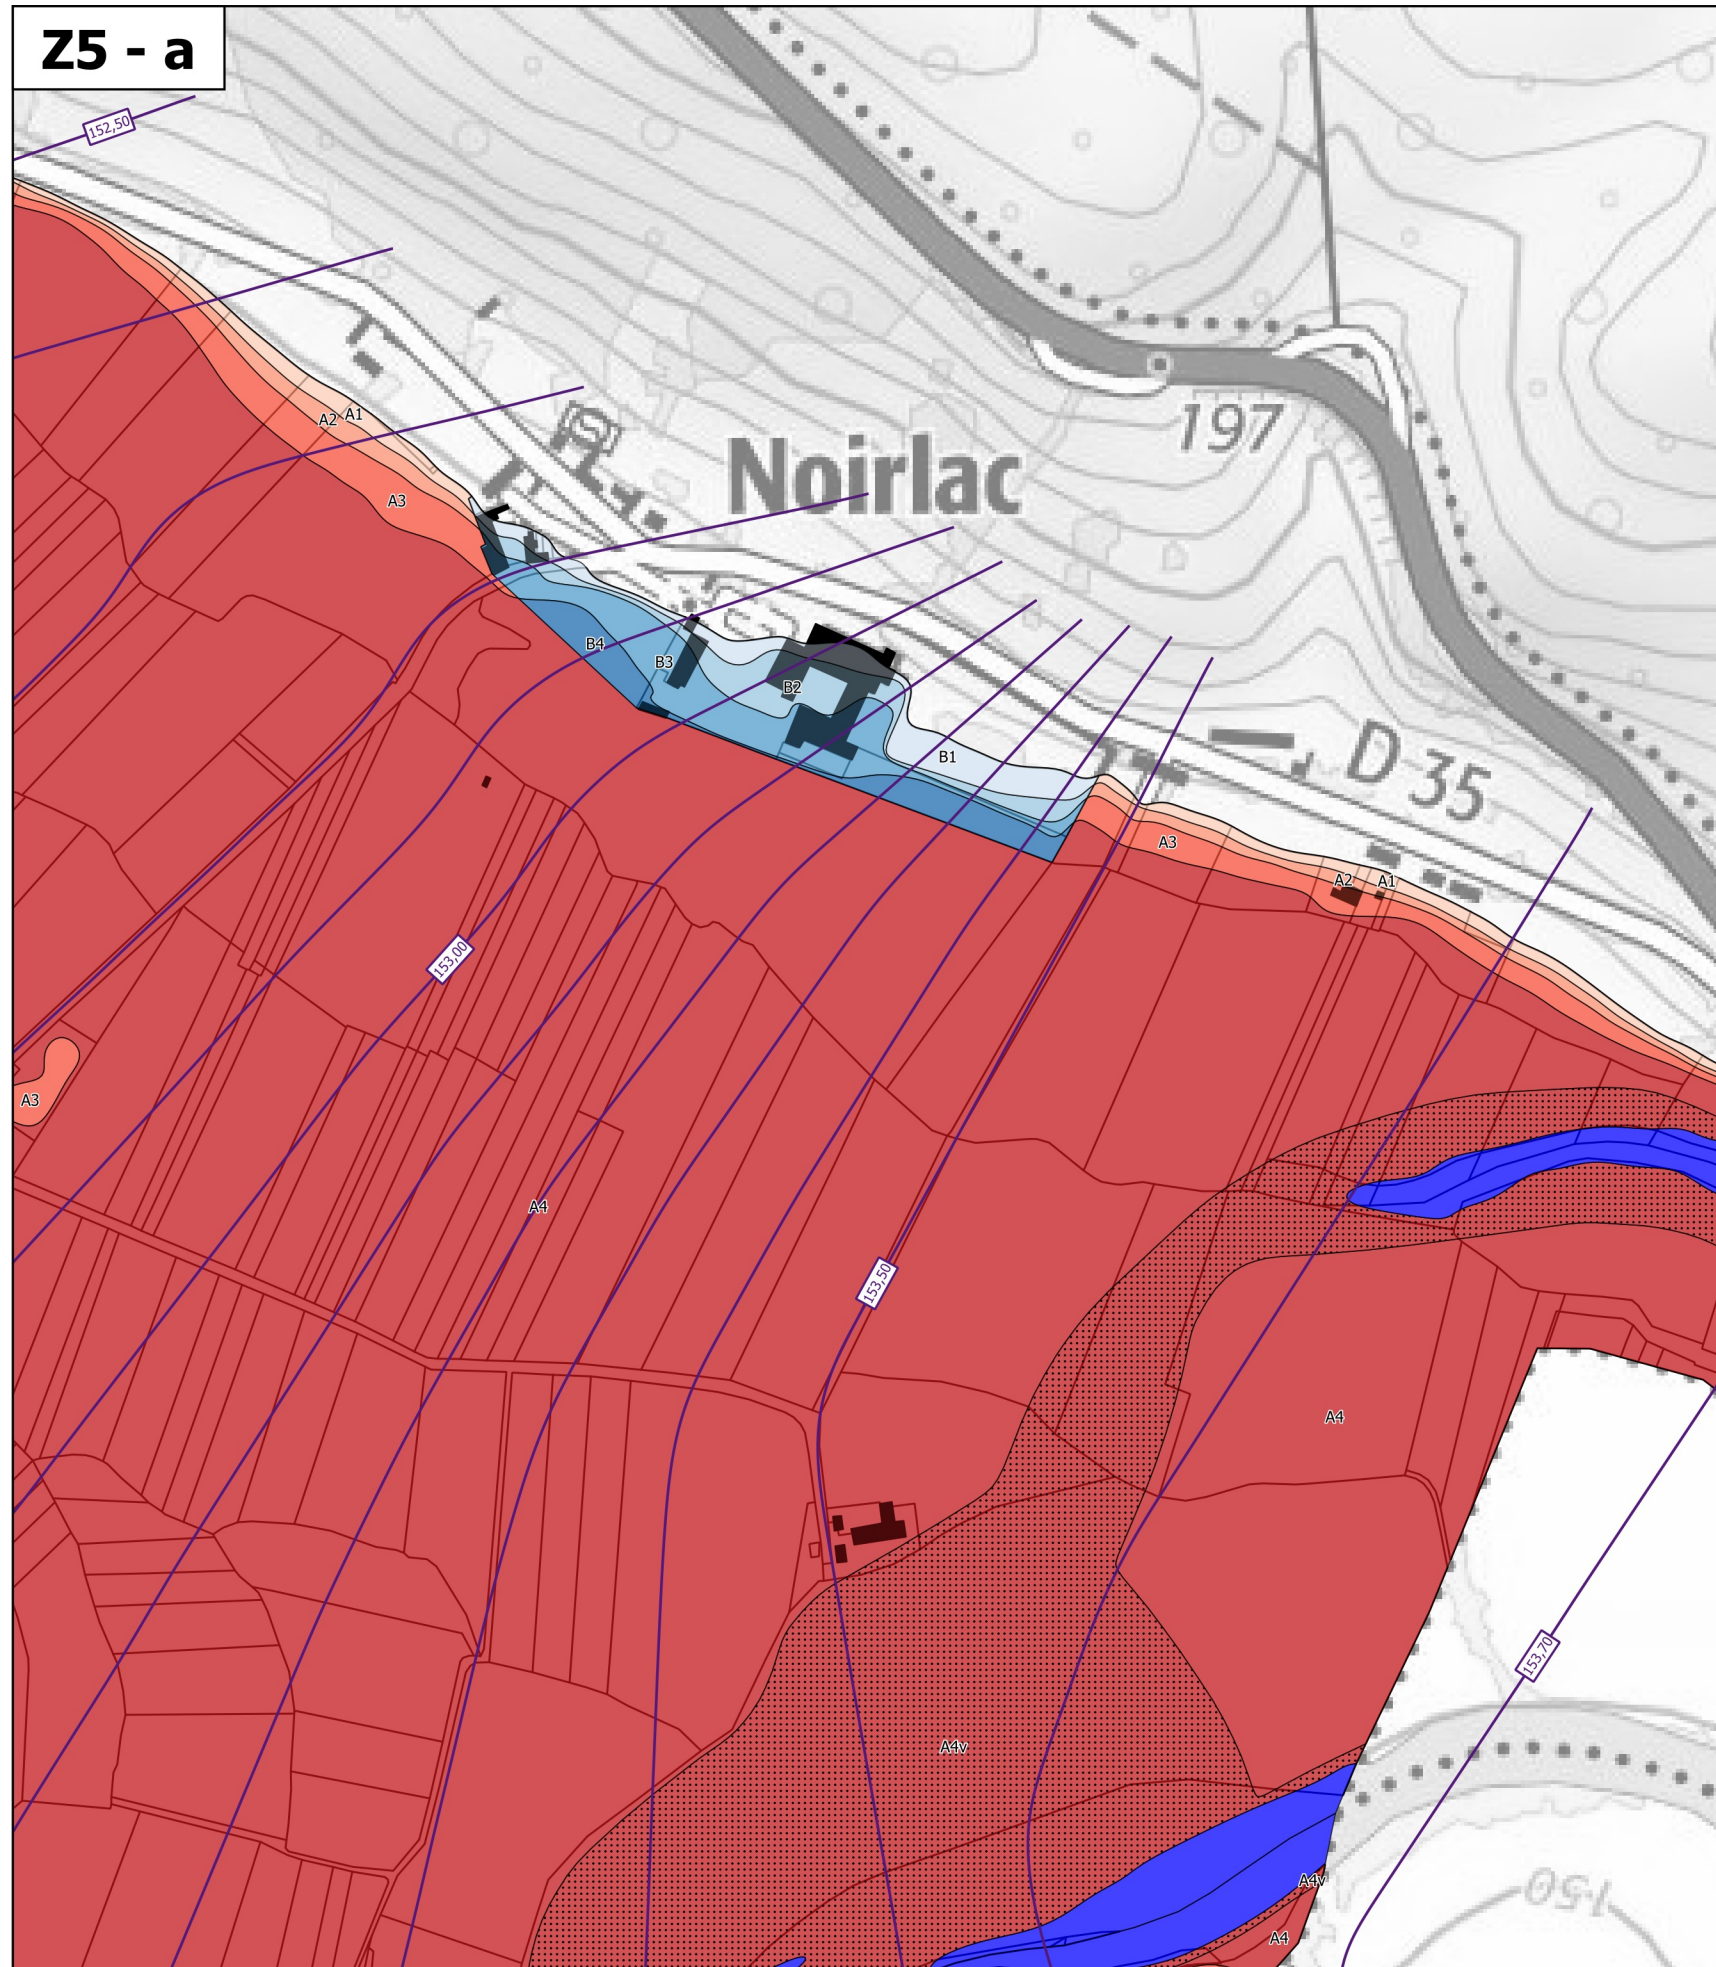

Légende

Zonage réglementaire

- Zone A1
- Zone A1v
- Zone A2
- Zone A2v
- Zone A3
- Zone A3v
- Zone A4
- Zone A4v
- Zone B1
- Zone B1v
- Zone B2
- Zone B2v
- Zone B3
- Zone B3v
- Zone B4
- Zone B4v
- Zone Bru
- Eaux permanentes

Autres

- Bâti en zone inondable
- Isocotes des PHEC

**Échelle 1/10 000
(impression A3)**

**PRÉFET
DU CHER**

*Liberté
Égalité
Fraternité*

Plan de prévention des risques d'inondation du Cher rural - Cartes de zonage réglementaire - Atlas approuvé
Planche de zooms Z5 - Communes de Bruère-Allichamps et Nozières