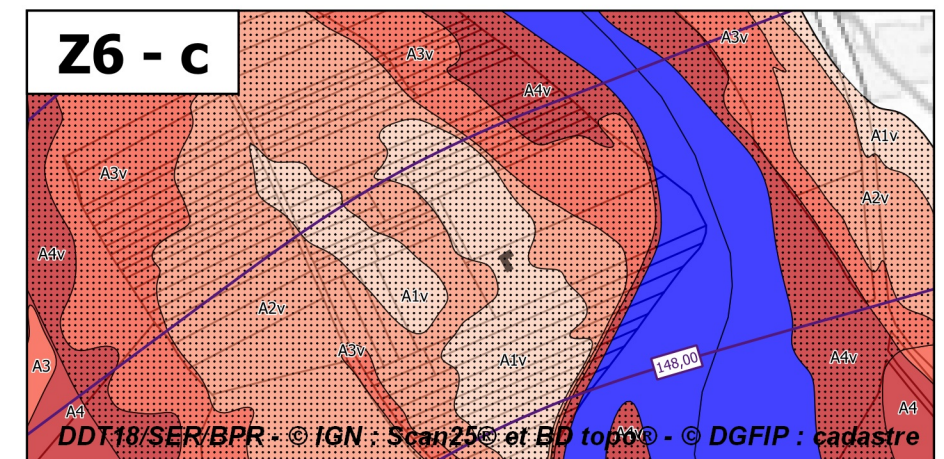

Légende

Zonage réglementaire

- Zone A1
- Zone A1v
- Zone A2
- Zone A2v
- Zone A3
- Zone A3v
- Zone A4
- Zone A4v
- Zone B1
- Zone B1v
- Zone B2
- Zone B2v
- Zone B3
- Zone B3v
- Zone B4
- Zone B4v
- Zone Bru
- Eaux permanentes

Autres

- Bâti en zone inondable
- Isocotes des PHEC

Échelle 1/5 000
(impression A3)

**PRÉFET
DU CHER**

*Liberté
Égalité
Fraternité*

Plan de prévention des risques d'inondation du Cher rural - Cartes de zonage réglementaire - Atlas approuvé
Planche de zooms Z6 - Communes de Bruère-Allichamps et Farges-Allichamps