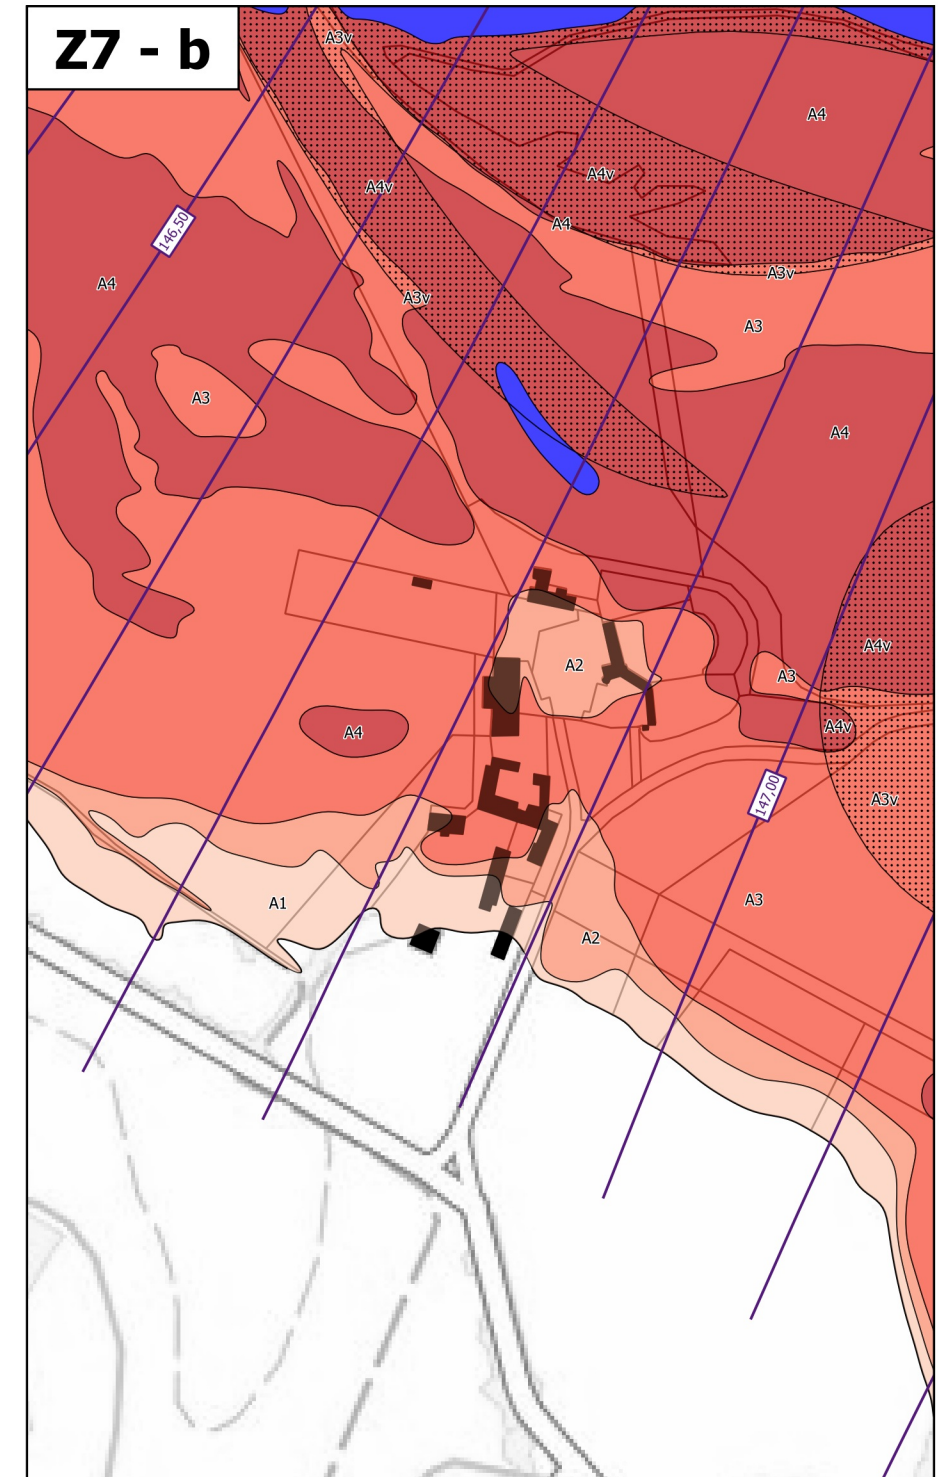

Autres

- Bâti en zone inondable
- Isocotes des PHEC

Échelle 1/5 000
(impression A3)

**PRÉFET
DU CHER**

*Liberté
Égalité
Fraternité*

Plan de prévention des risques d'inondation du Cher rural - Cartes de zonage réglementaire - Atlas approuvé
Planche de zooms Z7 - Communes de Bruère-Allichamps et Vallenay

Légende

Zonage réglementaire

- Zone A1
- Zone A1v
- Zone A2
- Zone A2v
- Zone A3
- Zone A3v
- Zone A4
- Zone A4v
- Zone B1
- Zone B1v
- Zone B2
- Zone B2v
- Zone B3
- Zone B3v
- Zone B4
- Zone B4v
- Zone Bru
- Eaux permanentes