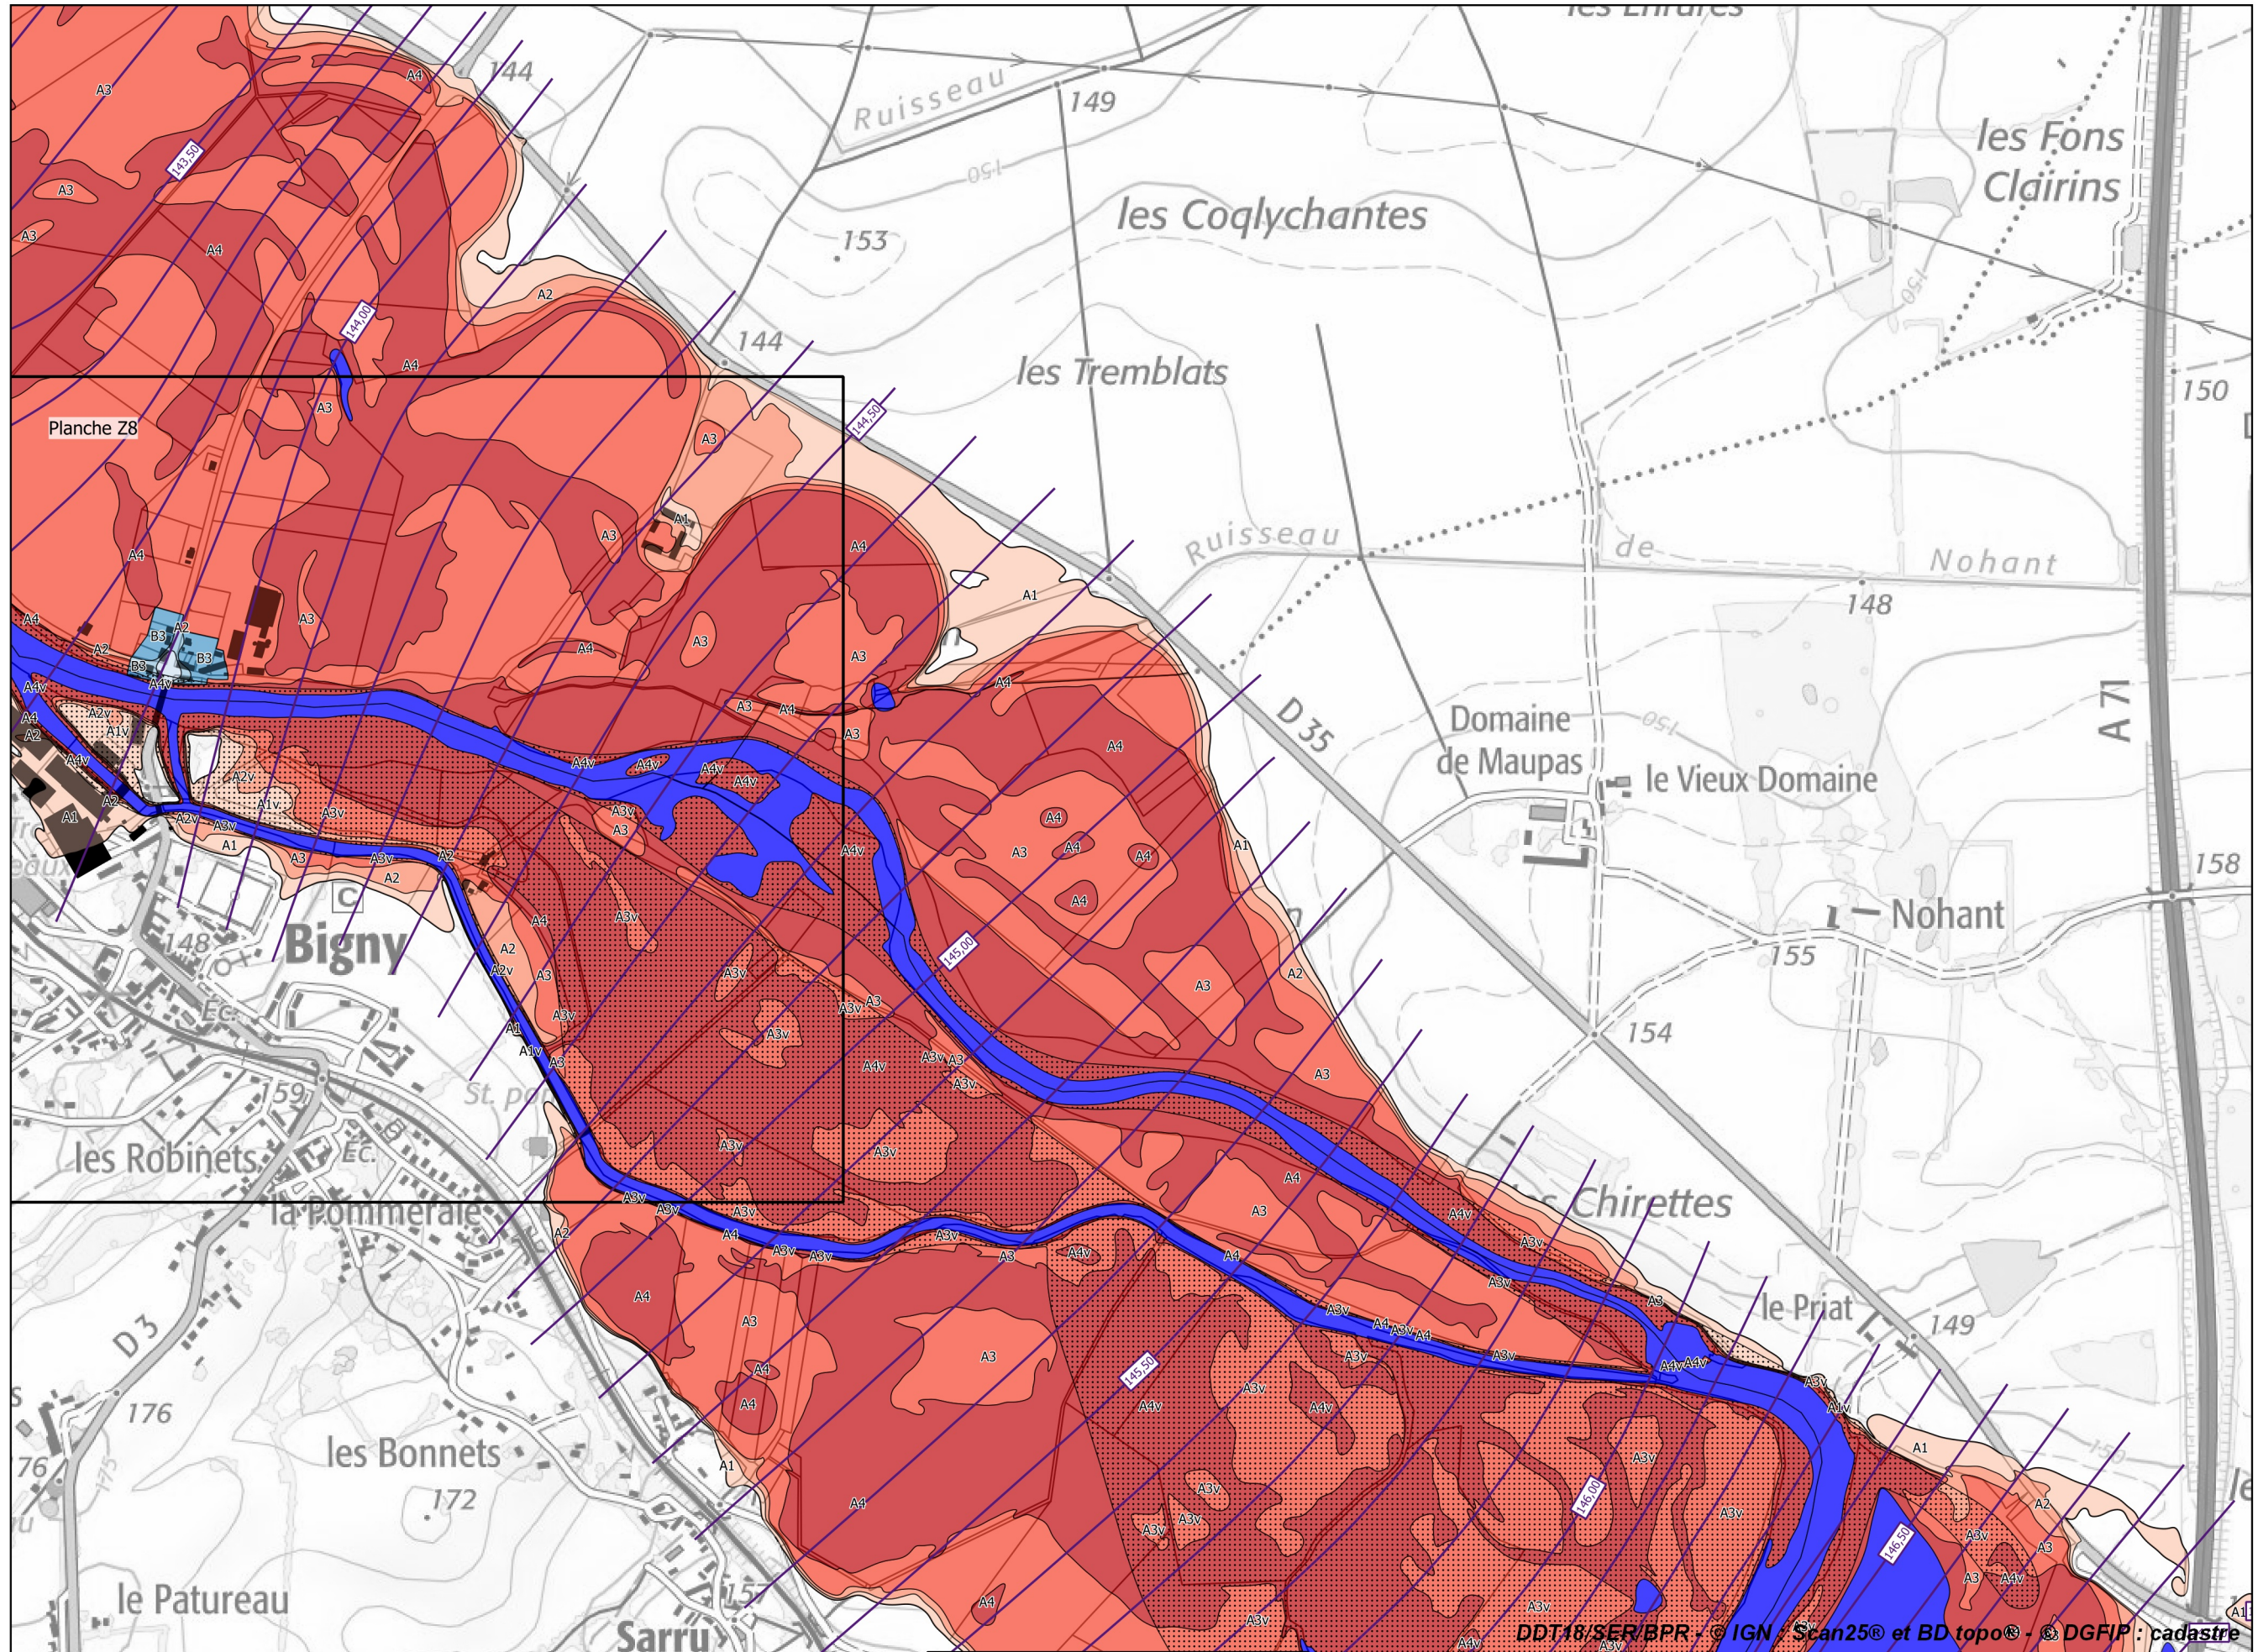

**PRÉFET
DU CHER**

*Liberté
Égalité
Fraternité*

Légende

Zonage réglementaire

- Zone A1
- Zone A1v
- Zone A2
- Zone A2v
- Zone A3
- Zone A3v
- Zone A4
- Zone A4v
- Zone B1
- Zone B1v
- Zone B2
- Zone B2v
- Zone B3
- Zone B3v
- Zone B4
- Zone B4v
- Zone Bru
- Eaux permanentes

- #### Autres
- Bâti en zone inondable
 - Isocotes des PHEC

Échelle 1/10 000
(impression A3)

**PRÉFET
DU CHER**

*Liberté
Égalité
Fraternité*

**Plan de prévention des risques d'inondation du Cher rural - Cartes du zonage réglementaire - Atlas approuvé
Planche 12 - Communes de Bruère-Allichamps, Saint-Loup-des-Chaumes et Vallenay**

Légende

Zonage réglementaire

- Zone A1
- Zone A1v
- Zone A2
- Zone A2v
- Zone A3
- Zone A3v
- Zone A4
- Zone A4v
- Zone B1
- Zone B1v
- Zone B2
- Zone B2v
- Zone B3
- Zone B3v
- Zone B4
- Zone B4v
- Zone Bru
- Eaux permanentes