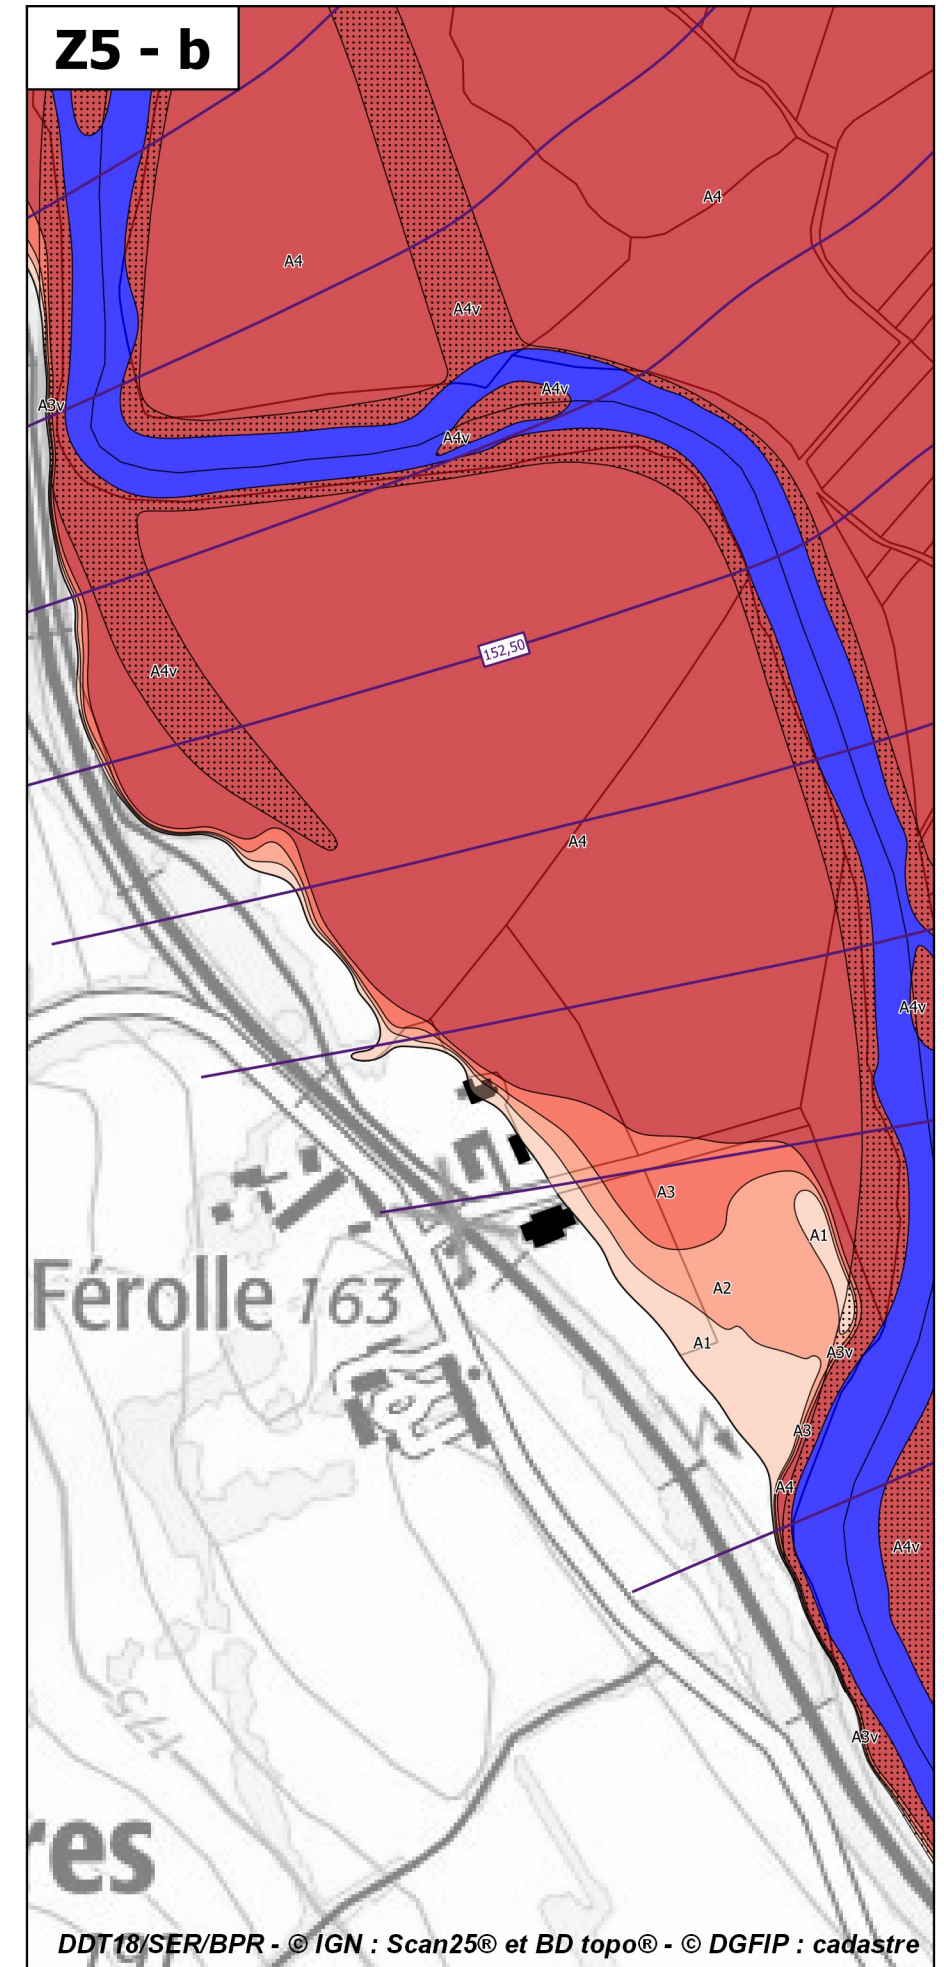

Autres

- Bâti en zone inondable
- Isocotes des PHEC

**Échelle 1/10 000
(impression A3)**

**PRÉFET
DU CHER**

*Liberté
Égalité
Fraternité*

Plan de prévention des risques d'inondation du Cher rural - Cartes de zonage réglementaire - Atlas approuvé
Planche de zooms Z5 - Communes de Bruère-Allichamps et Nozières