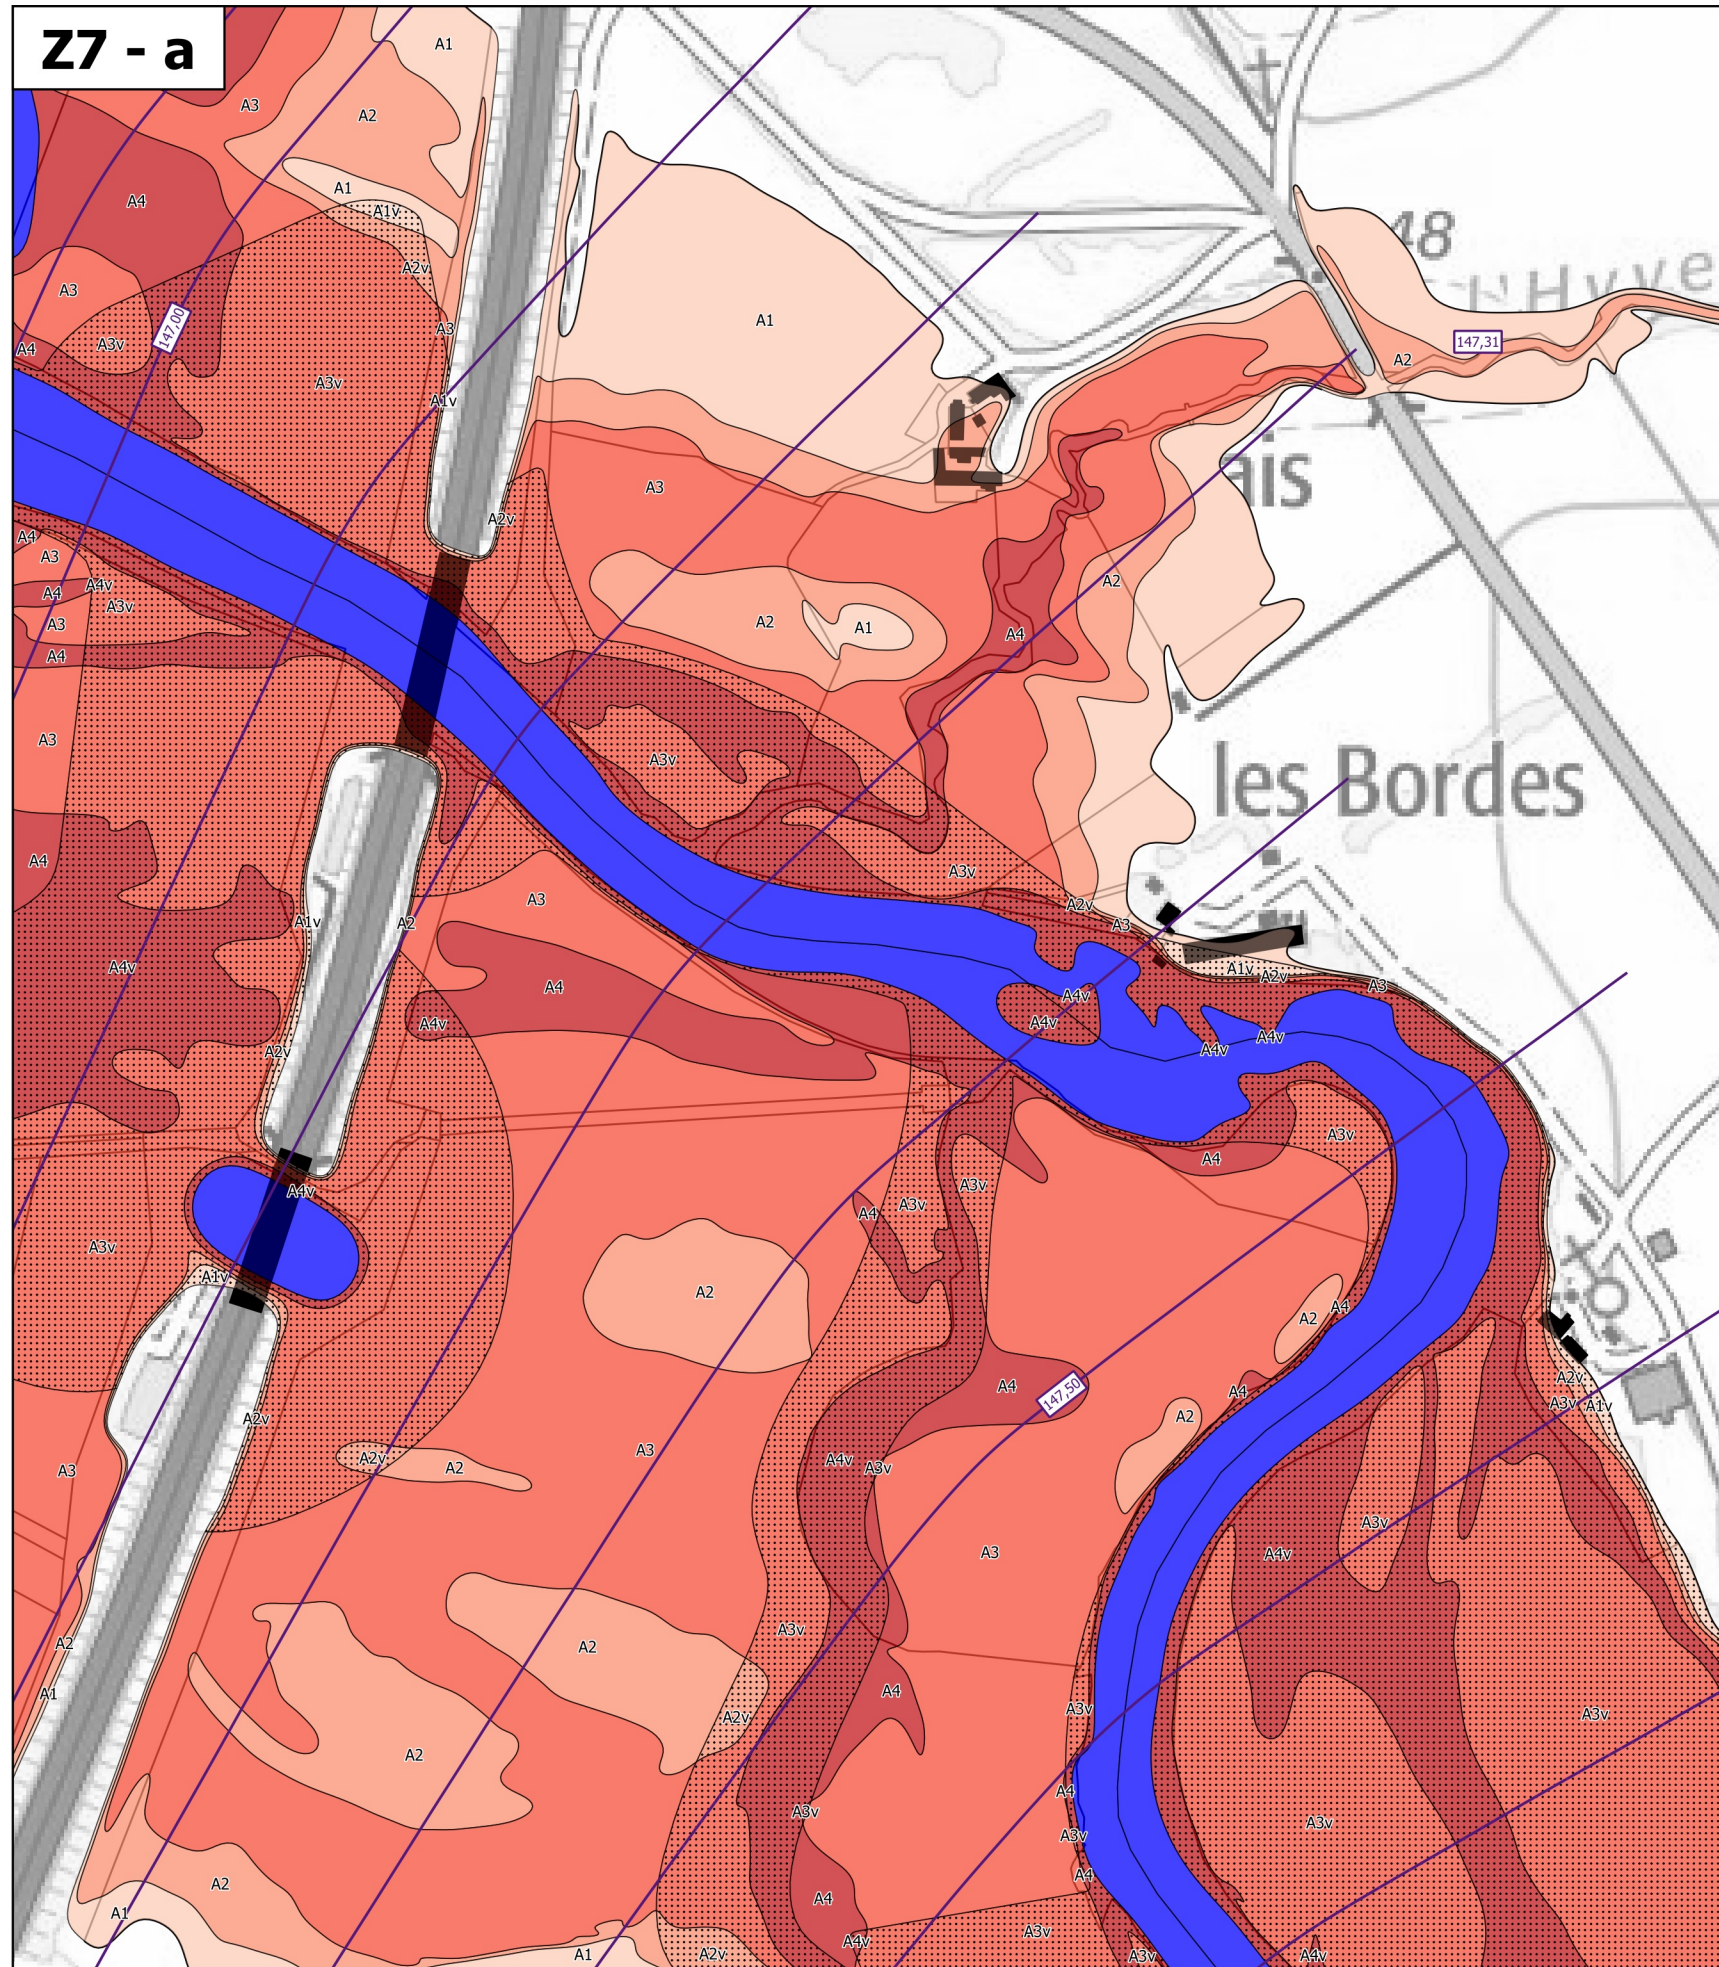

Légende

Zonage réglementaire

- Zone A1
- Zone A1v
- Zone A2
- Zone A2v
- Zone A3
- Zone A3v
- Zone A4
- Zone A4v
- Zone B1
- Zone B1v
- Zone B2
- Zone B2v
- Zone B3
- Zone B3v
- Zone B4
- Zone B4v
- Zone Bru
- Eaux permanentes

Autres

- Bâti en zone inondable
- Isocotes des PHEC

Échelle 1/5 000
(impression A3)

**PRÉFET
DU CHER**

*Liberté
Égalité
Fraternité*

Plan de prévention des risques d'inondation du Cher rural - Cartes de zonage réglementaire - Atlas approuvé
Planche de zooms Z7 - Communes de Bruère-Allichamps et Vallenay