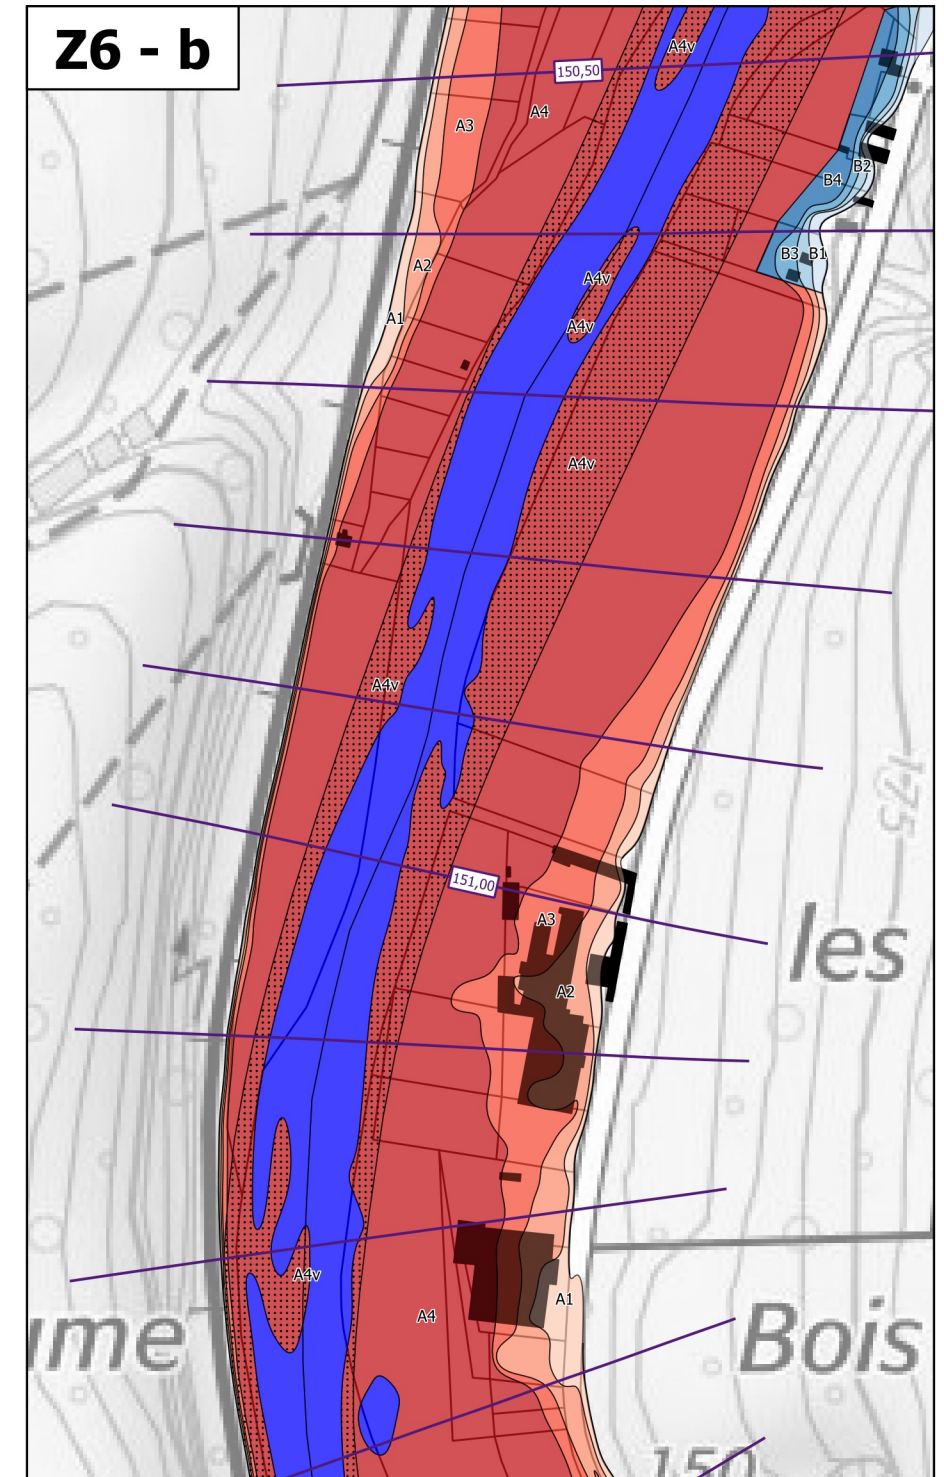

Légende

Zonage réglementaire

- Zone A1
- Zone A1v
- Zone A2
- Zone A2v
- Zone A3
- Zone A3v
- Zone A4
- Zone A4v
- Zone B1
- Zone B1v
- Zone B2
- Zone B2v
- Zone B3
- Zone B3v
- Zone B4
- Zone B4v
- Zone Bru
- Eaux permanentes

Autres

- Bâti en zone inondable
- Isocotes des PHEC

Échelle 1/5 000
(impression A3)

**PRÉFET
DU CHER**

*Liberté
Égalité
Fraternité*

Plan de prévention des risques d'inondation du Cher rural - Cartes de zonage réglementaire - Atlas approuvé
Planche de zooms Z6 - Communes de Bruère-Allichamps et Farges-Allichamps