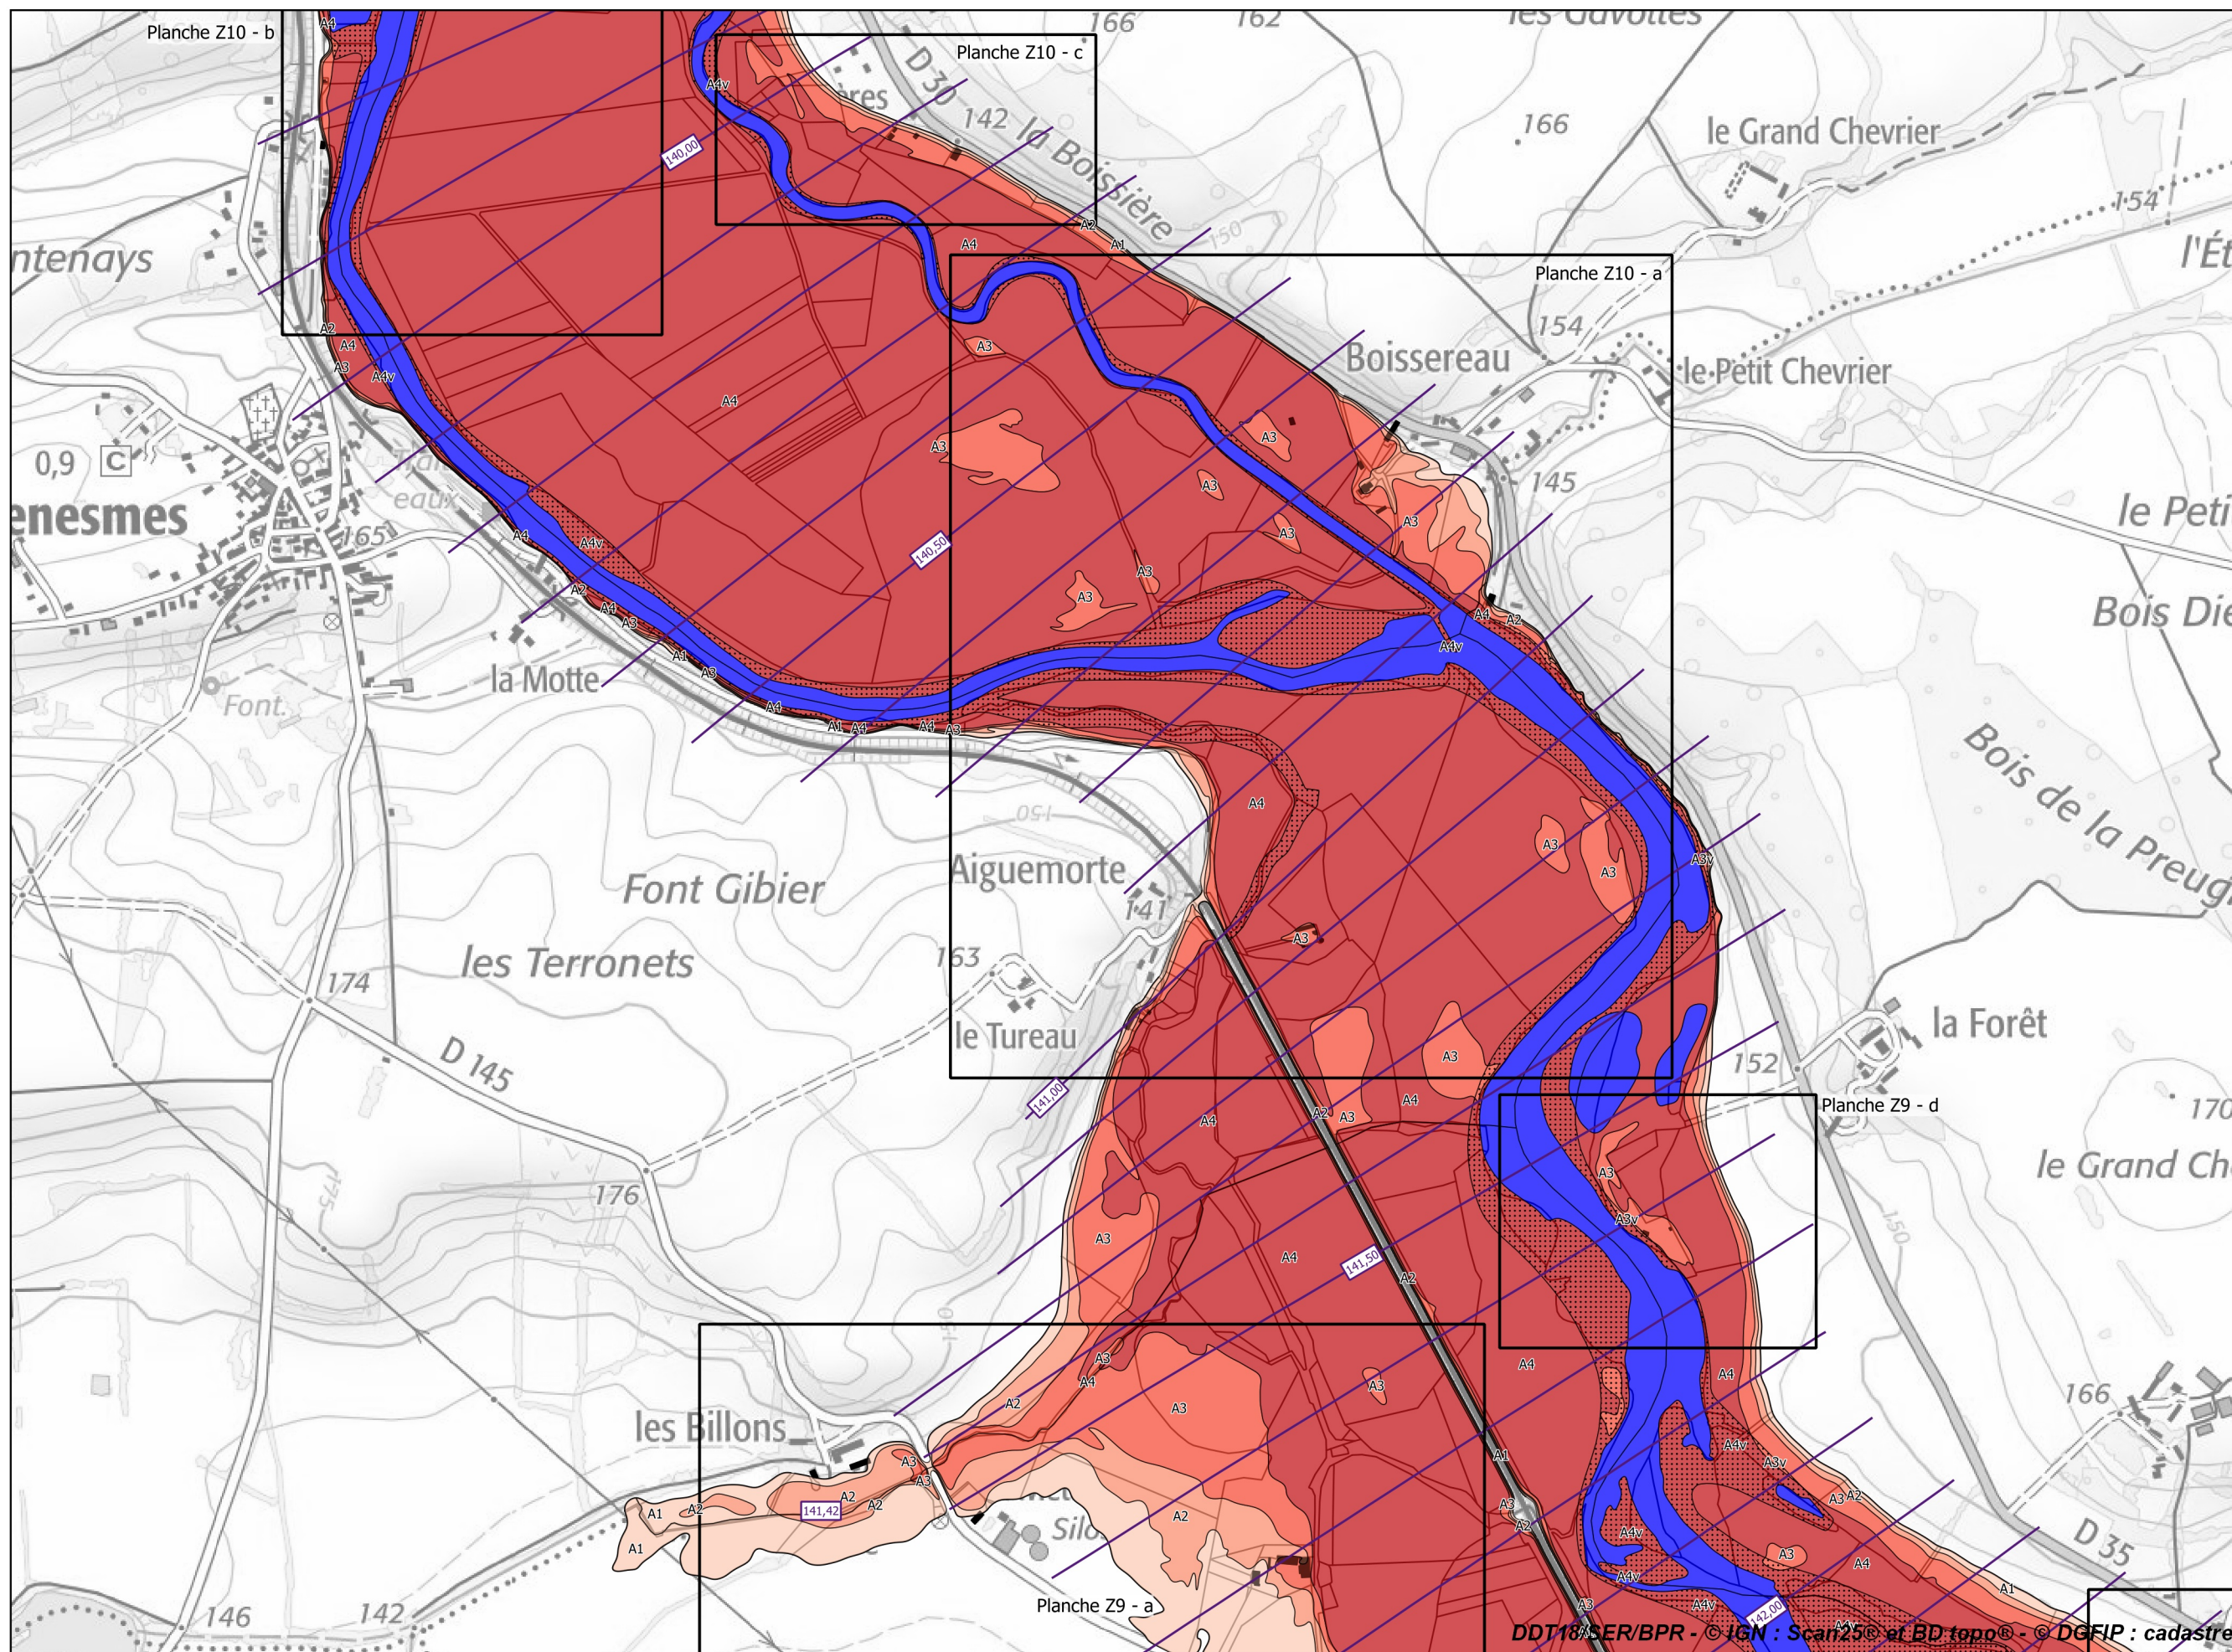

**PRÉFET
DU CHER**

*Liberté
Égalité
Fraternité*

Plan de prévention des risques d'inondation du Cher rural - Cartes du zonage réglementaire - Atlas approuvé

Planche 14 - Communes de Châteauneuf-sur-Cher, Crézançay-sur-Cher, Saint-Loup-des-Chaumes et Venesmes

Légende

Zonage réglementaire

- Zone A1
- Zone A1v
- Zone A2
- Zone A2v
- Zone A3
- Zone A3v
- Zone A4
- Zone A4v
- Zone B1
- Zone B1v
- Zone B2
- Zone B2v
- Zone B3
- Zone B3v
- Zone B4
- Zone B4v
- Zone Bru
- Eaux permanentes

Autres

- Bâti en zone inondable
- Isocotes des PHEC

**Échelle 1/10 000
(impression A3)**