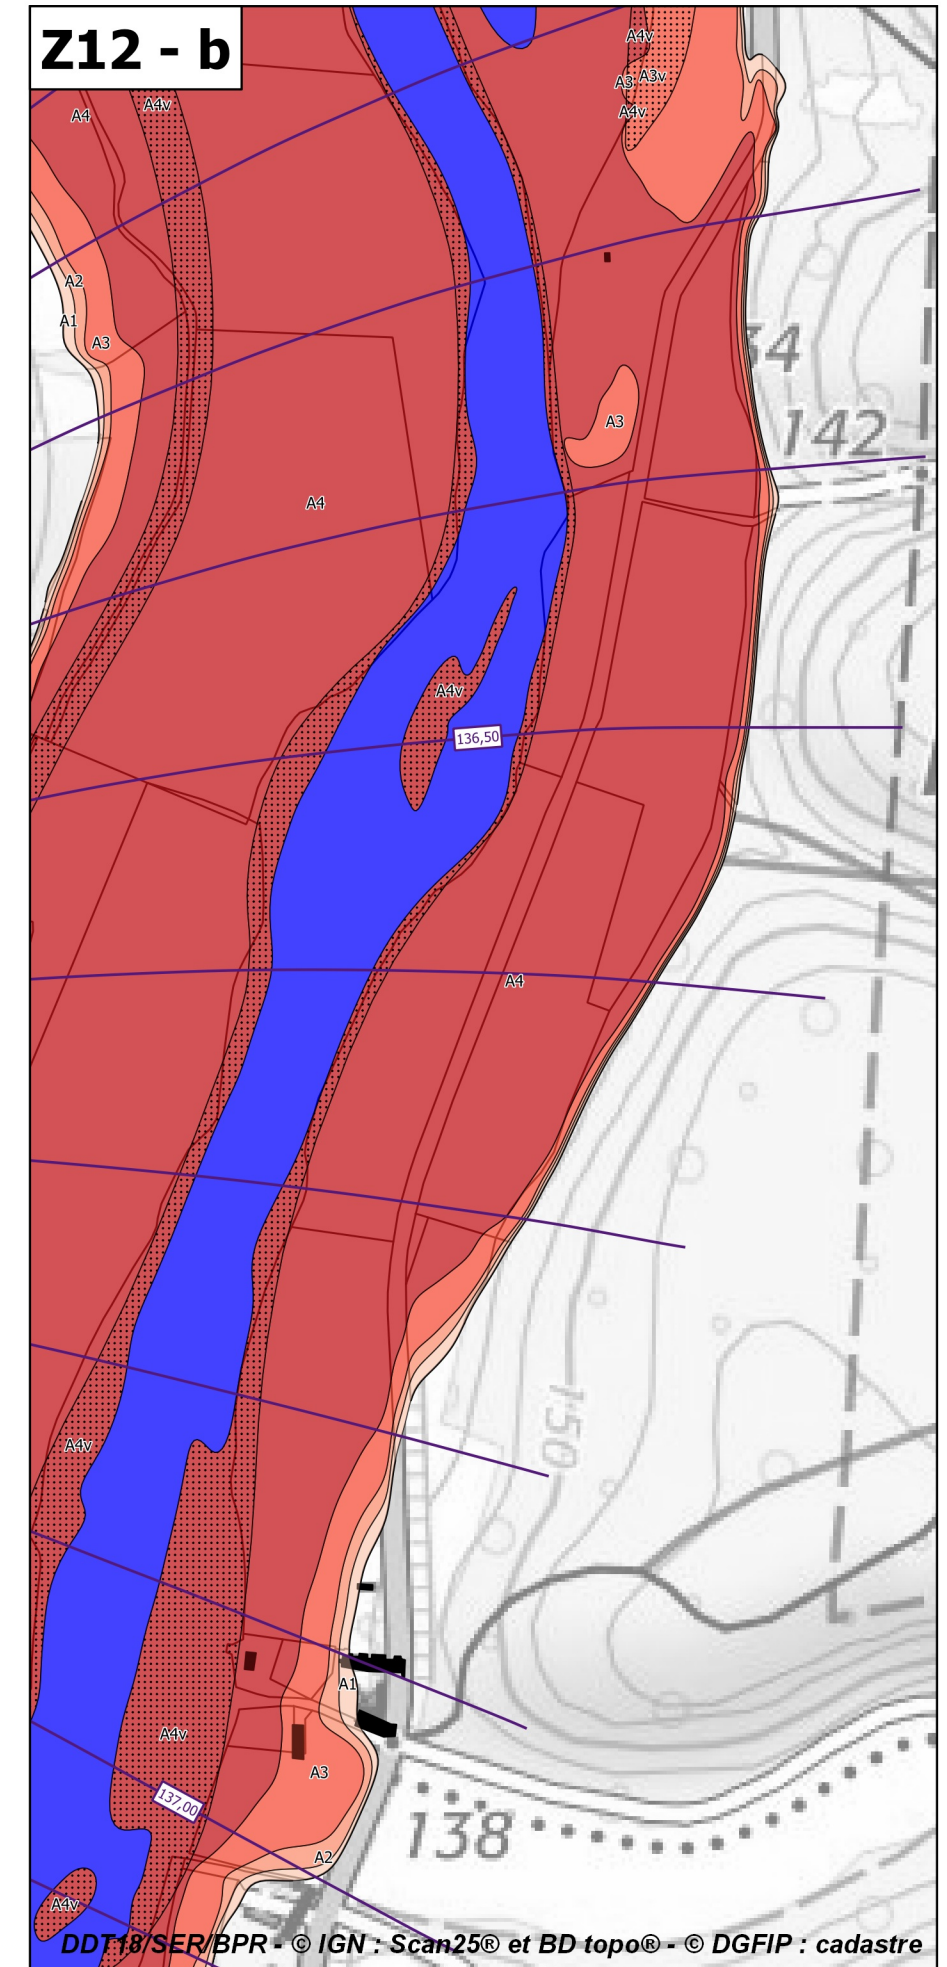

**Légende**

**Zonage réglementaire**

- Zone A1
- Zone A1v
- Zone A2
- Zone A2v
- Zone A3
- Zone A3v
- Zone A4
- Zone A4v
- Zone B1
- Zone B1v
- Zone B2
- Zone B2v
- Zone B3
- Zone B3v
- Zone B4
- Zone B4v
- Zone Bru
- Eaux permanentes

**Autres**

- Bâti en zone inondable
- Isocotes des PHEC

**Échelle 1/5 000  
(impression A3)**

**PRÉFET  
DU CHER**

*Liberté  
Égalité  
Fraternité*

**Plan de prévention des risques d'inondation du Cher rural - Cartes de zonage réglementaire - Atlas approuvé**  
**Planche de zooms Z12 - Communes de Châteauneuf-sur-Cher et Corquoy**