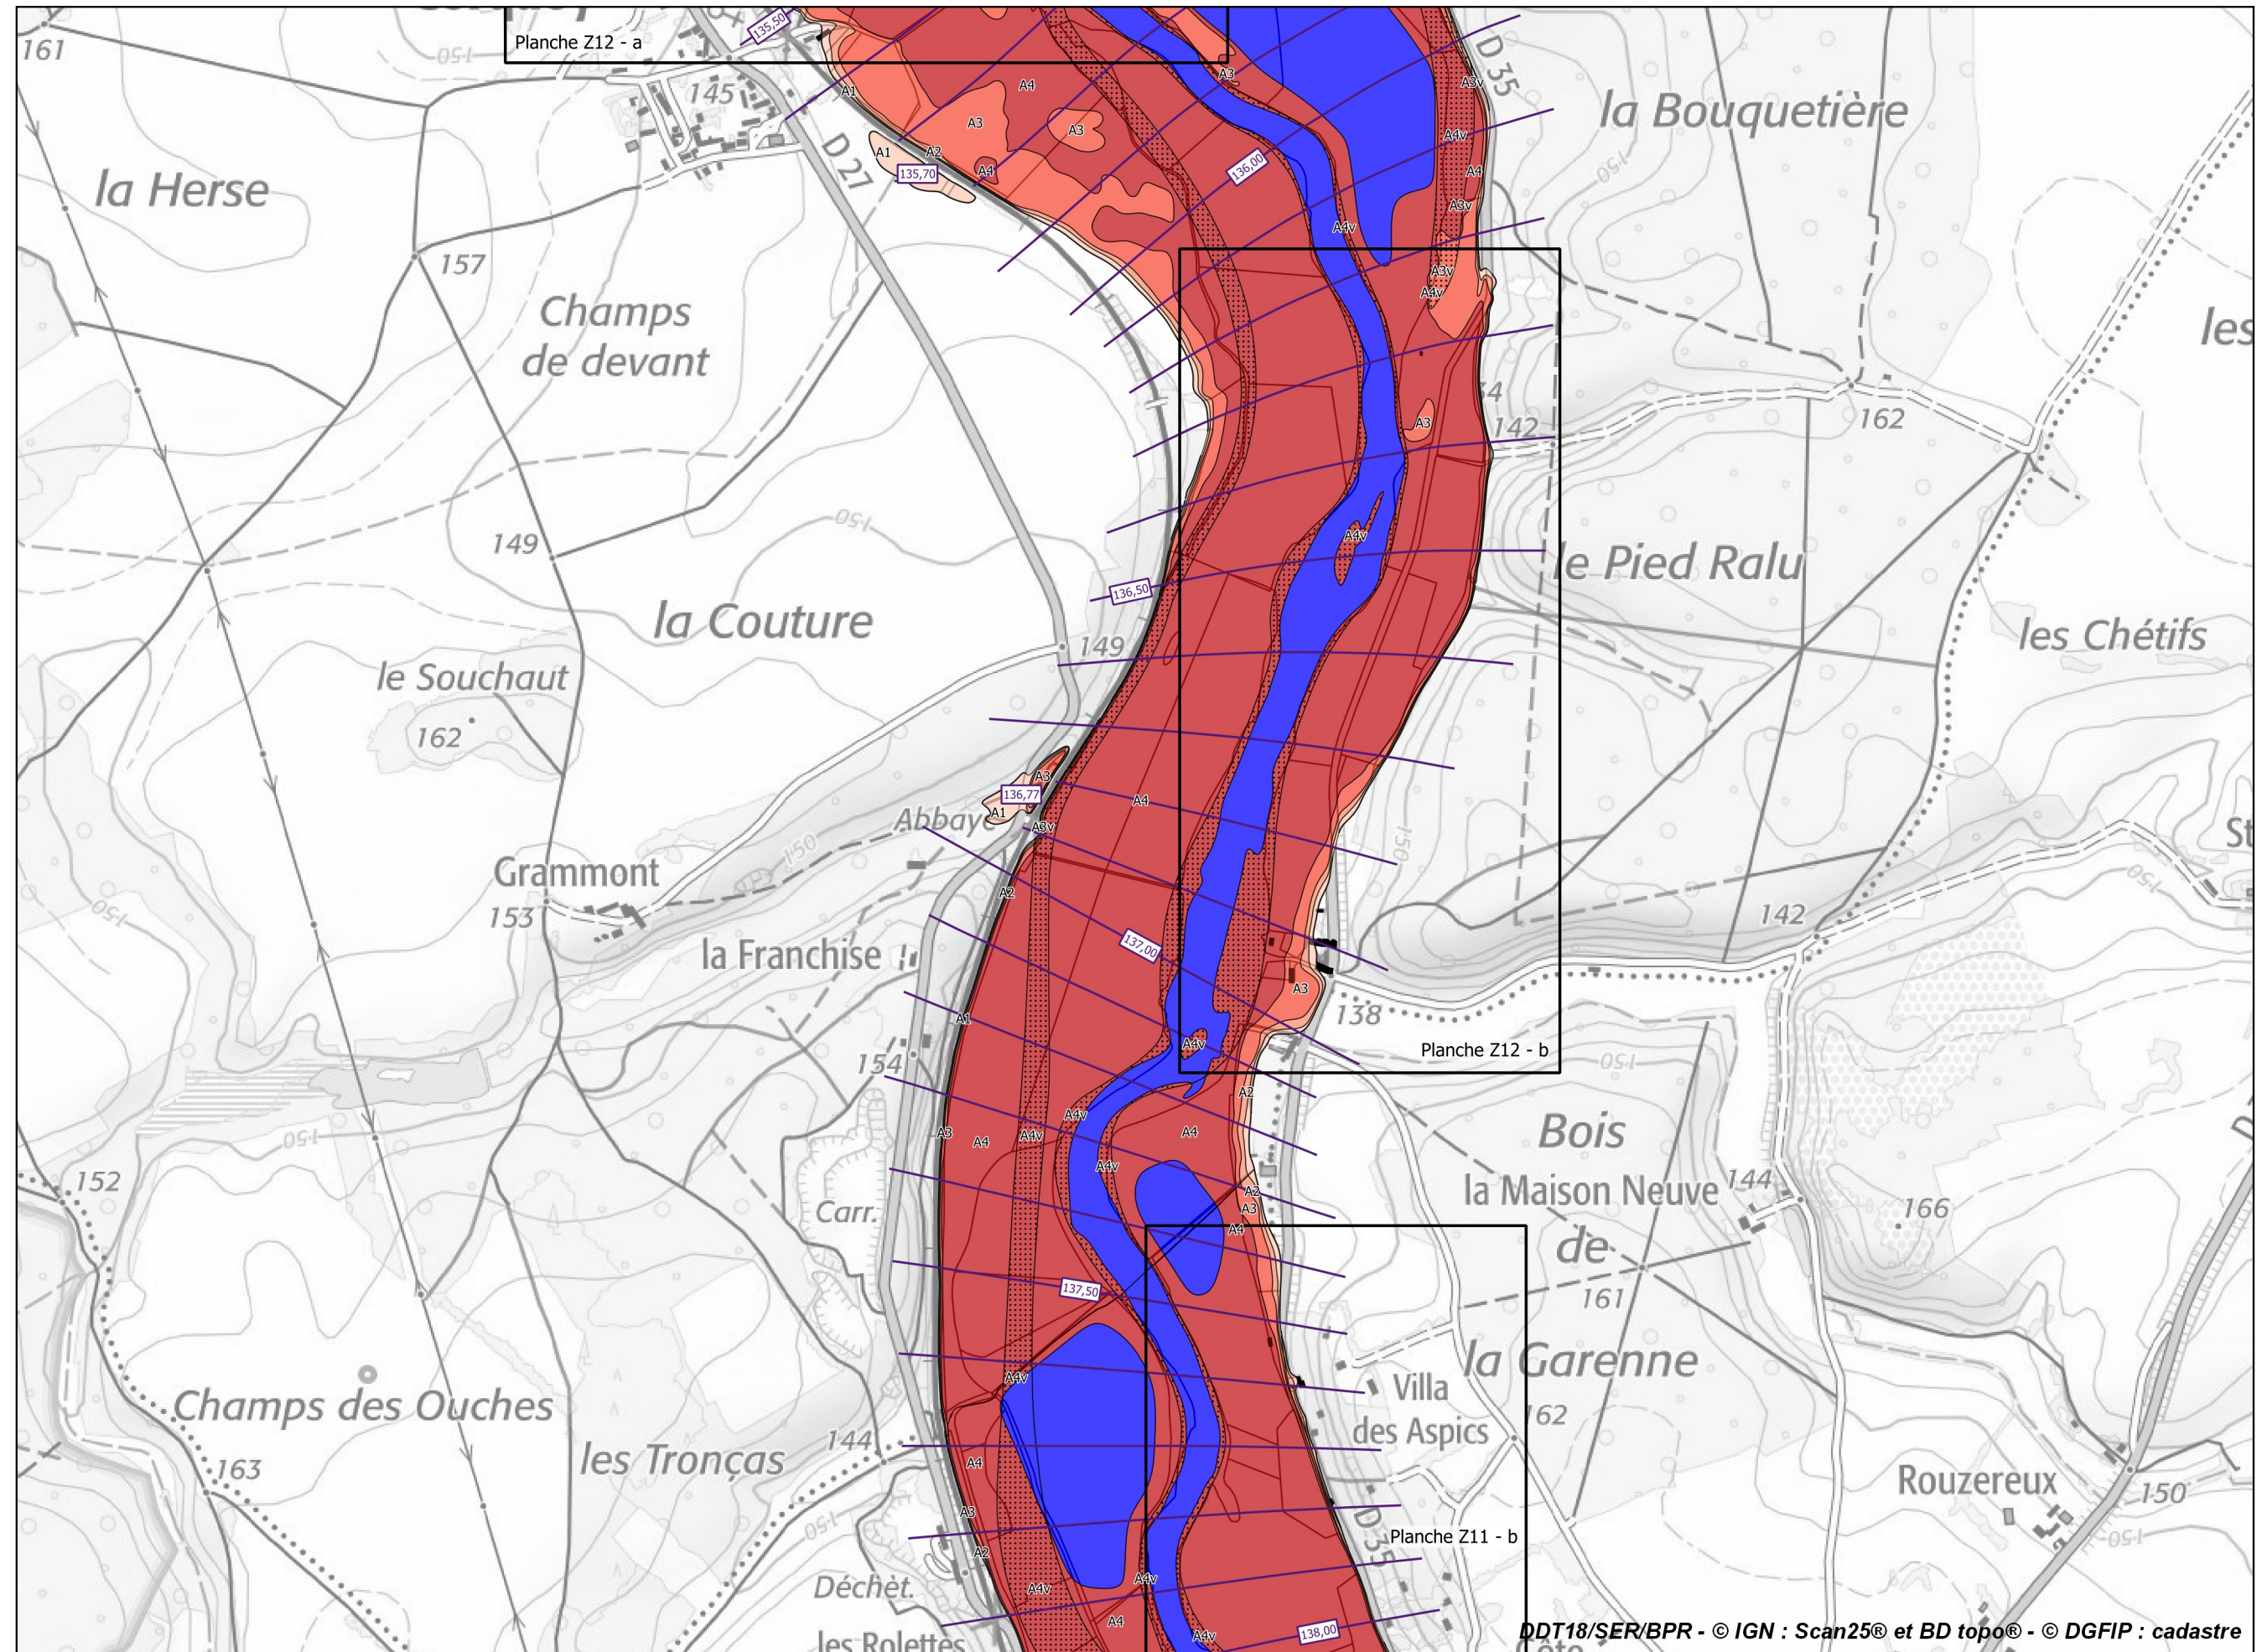

**Légende**

**Zonage réglementaire**

- Zone A1
- Zone A1v
- Zone A2
- Zone A2v
- Zone A3
- Zone A3v
- Zone A4
- Zone A4v
- Zone B1
- Zone B1v
- Zone B2
- Zone B2v
- Zone B3
- Zone B3v
- Zone B4
- Zone B4v
- Zone Bru
- Eaux permanentes

**Autres**

- Bâti en zone inondable
- Isocotes des PHEC

**Échelle 1/10 000**  
**(impression A3)**

**PRÉFET  
DU CHER**

*Liberté  
Égalité  
Fraternité*

**Plan de prévention des risques d'inondation du Cher rural - Cartes du zonage réglementaire - Atlas approuvé**  
**Planche 16 - Communes de Châteauneuf-sur-Cher, Corquoy et Venesmes**