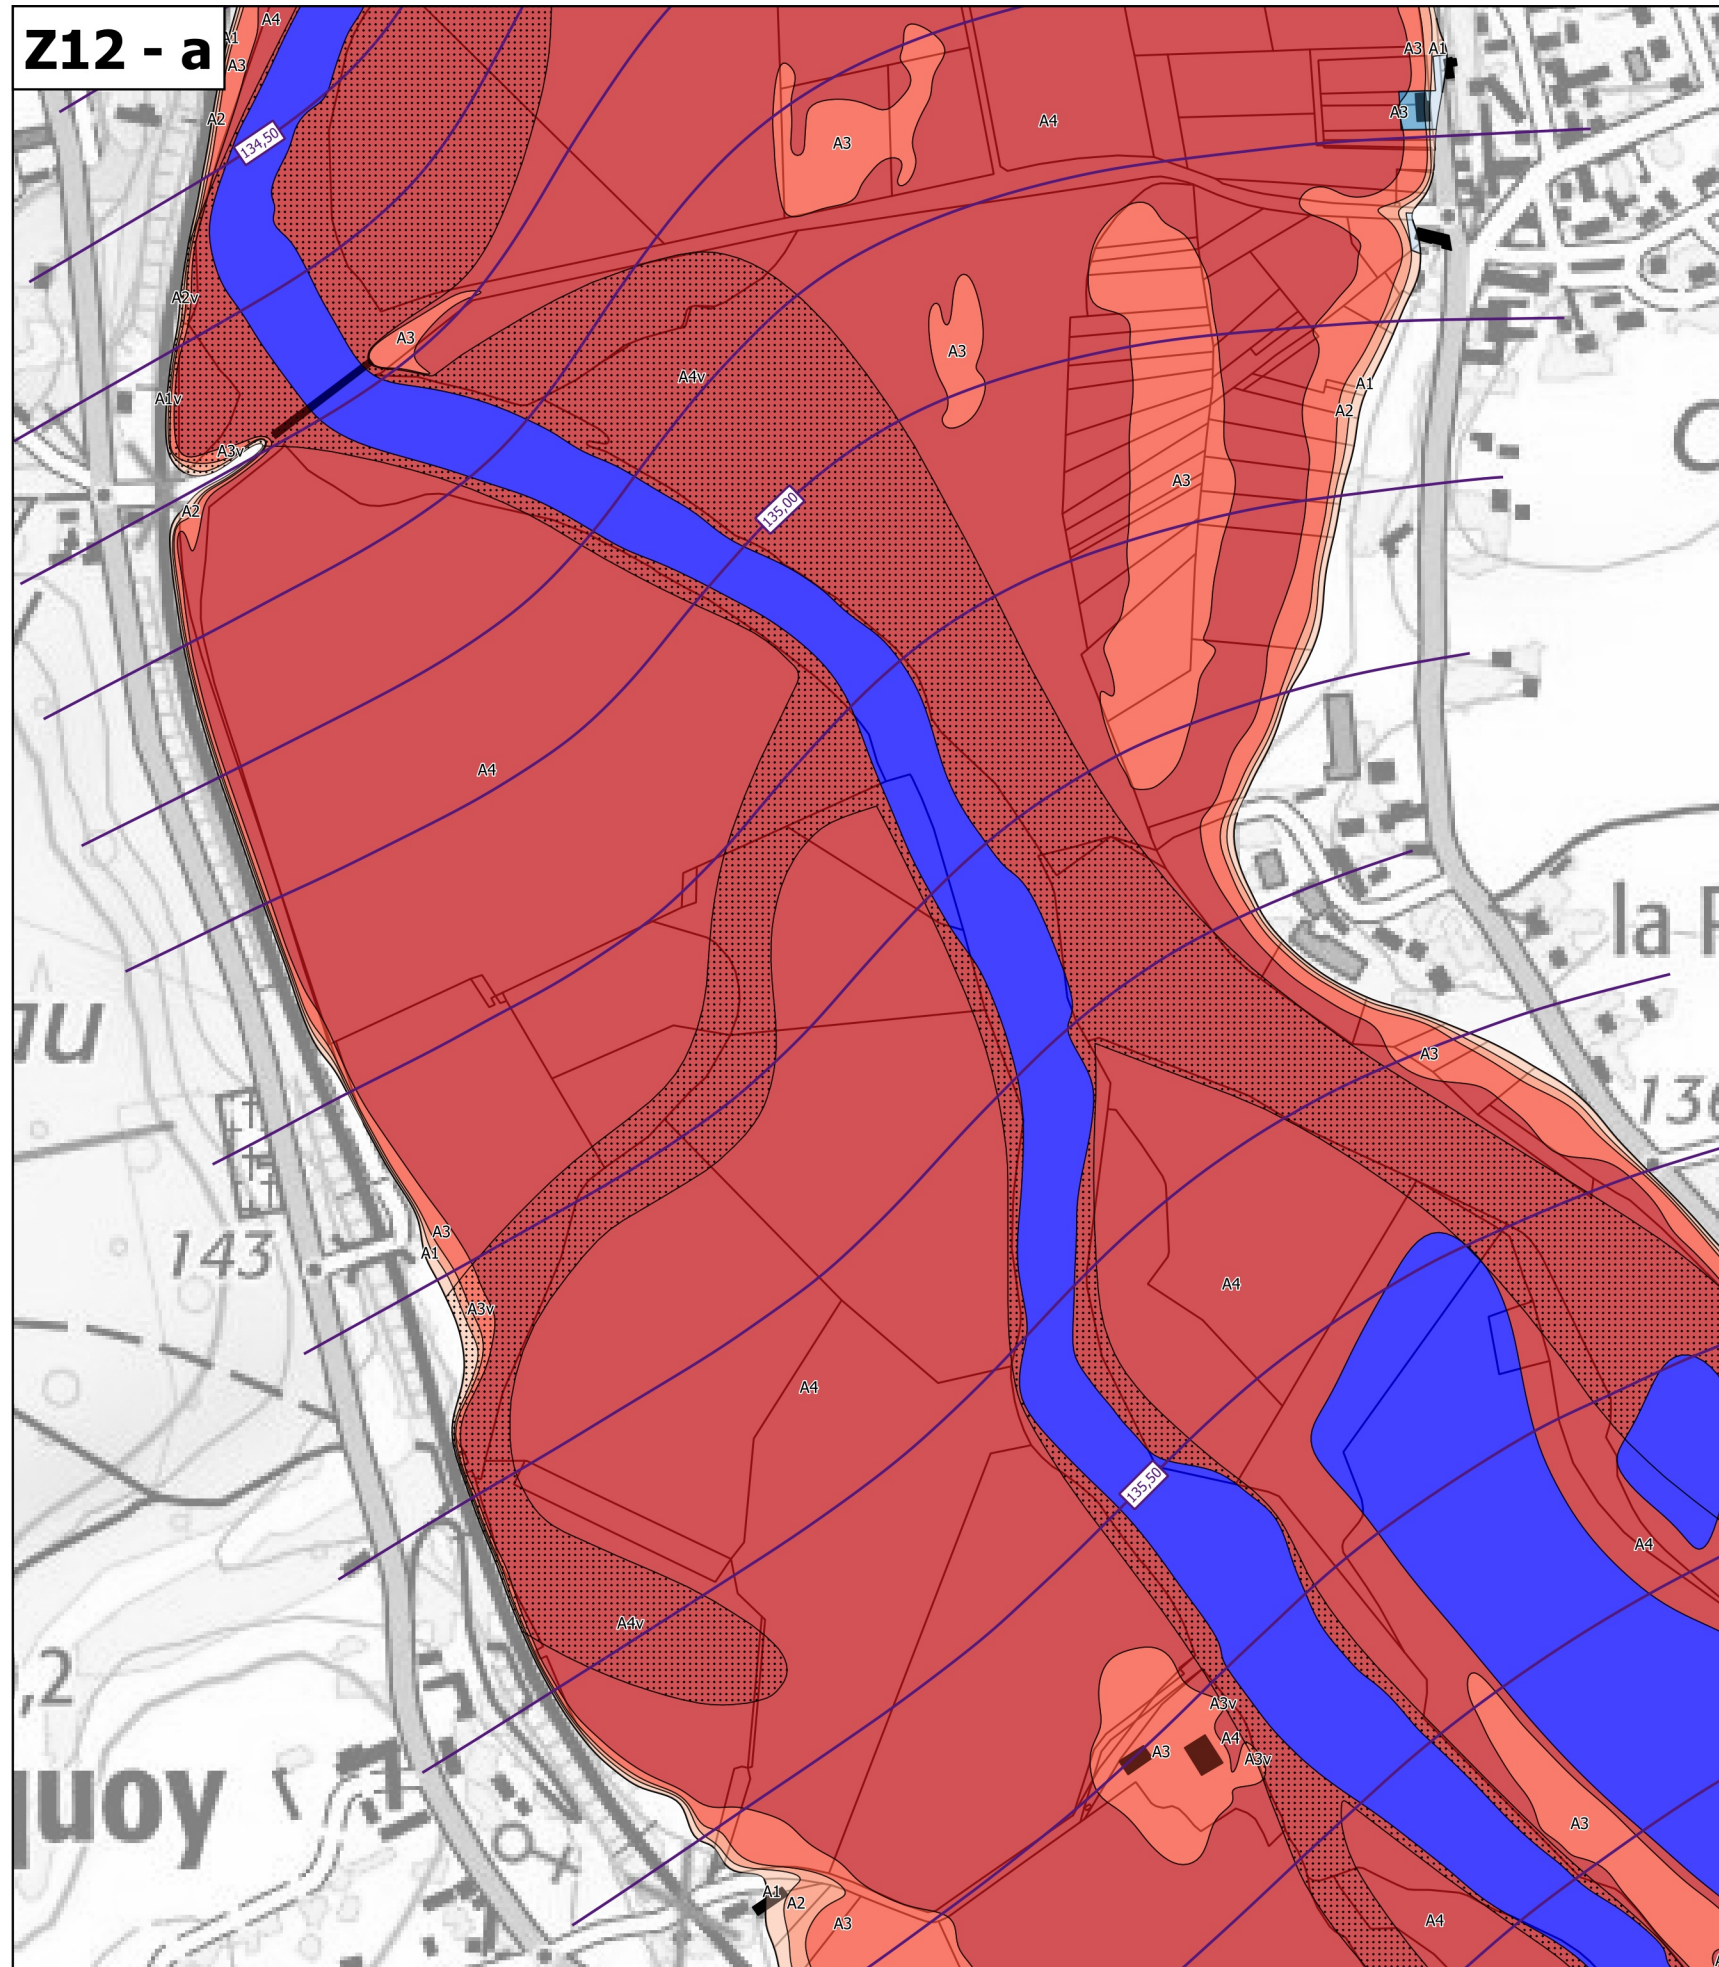

**Légende**

**Zonage réglementaire**

- Zone A1
- Zone A1v
- Zone A2
- Zone A2v
- Zone A3
- Zone A3v
- Zone A4
- Zone A4v
- Zone B1
- Zone B1v
- Zone B2
- Zone B2v
- Zone B3
- Zone B3v
- Zone B4
- Zone B4v
- Zone Bru
- Eaux permanentes

**Autres**

- Bâti en zone inondable
- Isocotes des PHEC

**Échelle 1/5 000  
(impression A3)**

**PRÉFET  
DU CHER**

*Liberté  
Égalité  
Fraternité*

**Plan de prévention des risques d'inondation du Cher rural - Cartes de zonage réglementaire - Atlas approuvé**  
**Planche de zooms Z12 - Communes de Châteauneuf-sur-Cher et Corquoy**