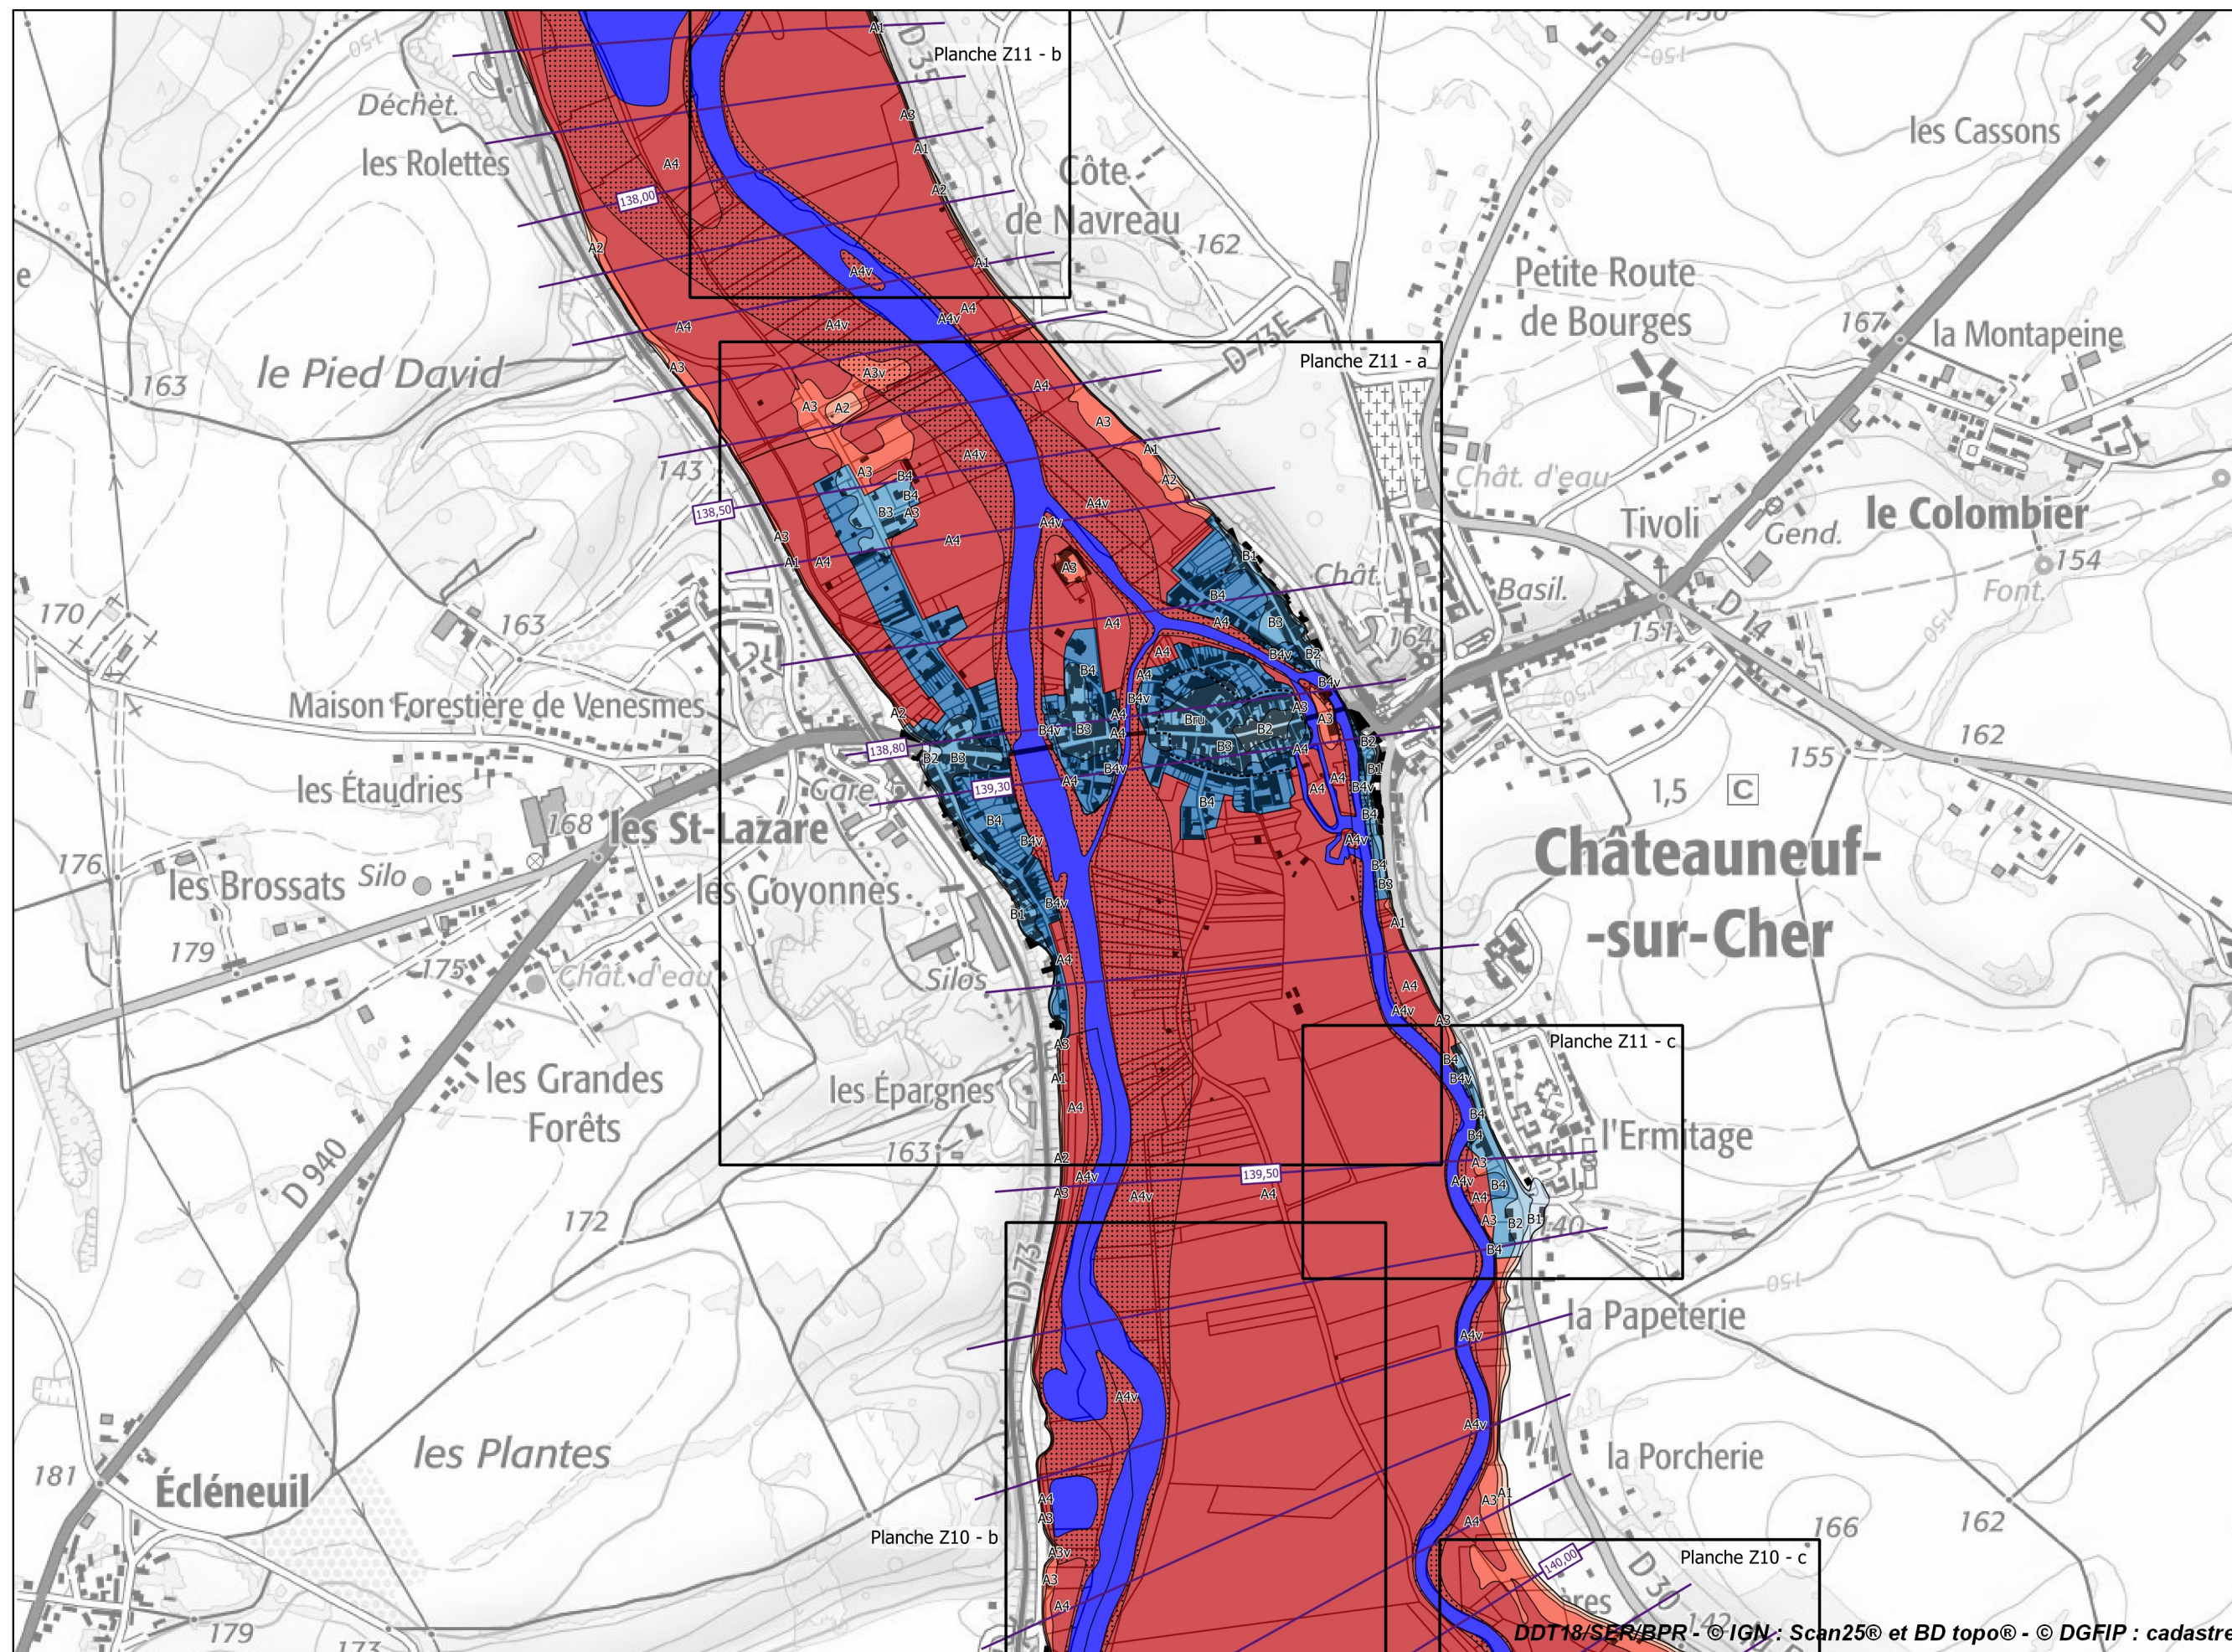

#### Zonage réglementaire

- Zone A1
- Zone A1v
- Zone A2
- Zone A2v
- Zone A3
- Zone A3v
- Zone A4
- Zone A4v
- Zone B1
- Zone B1v
- Zone B2
- Zone B2v
- Zone B3
- Zone B3v
- Zone B4
- Zone B4v
- Zone Bru
- Eaux permanentes

#### Autres

- Bâti en zone inondable
- Isocotes des PHEC

**Échelle 1/10 000  
(impression A3)**

**PRÉFET  
DU CHER**

*Liberté  
Égalité  
Fraternité*

**Plan de prévention des risques d'inondation du Cher rural - Cartes du zonage réglementaire - Atlas approuvé**  
**Planche 15 - Communes de Châteauneuf-sur-Cher, Corquoy et Venesmes**

**Légende**

**Zonage réglementaire**

- Zone A1
- Zone A1v
- Zone A2
- Zone A2v
- Zone A3
- Zone A3v
- Zone A4
- Zone A4v
- Zone B1
- Zone B1v
- Zone B2
- Zone B2v
- Zone B3
- Zone B3v
- Zone B4
- Zone B4v
- Zone Bru
- Eaux permanentes