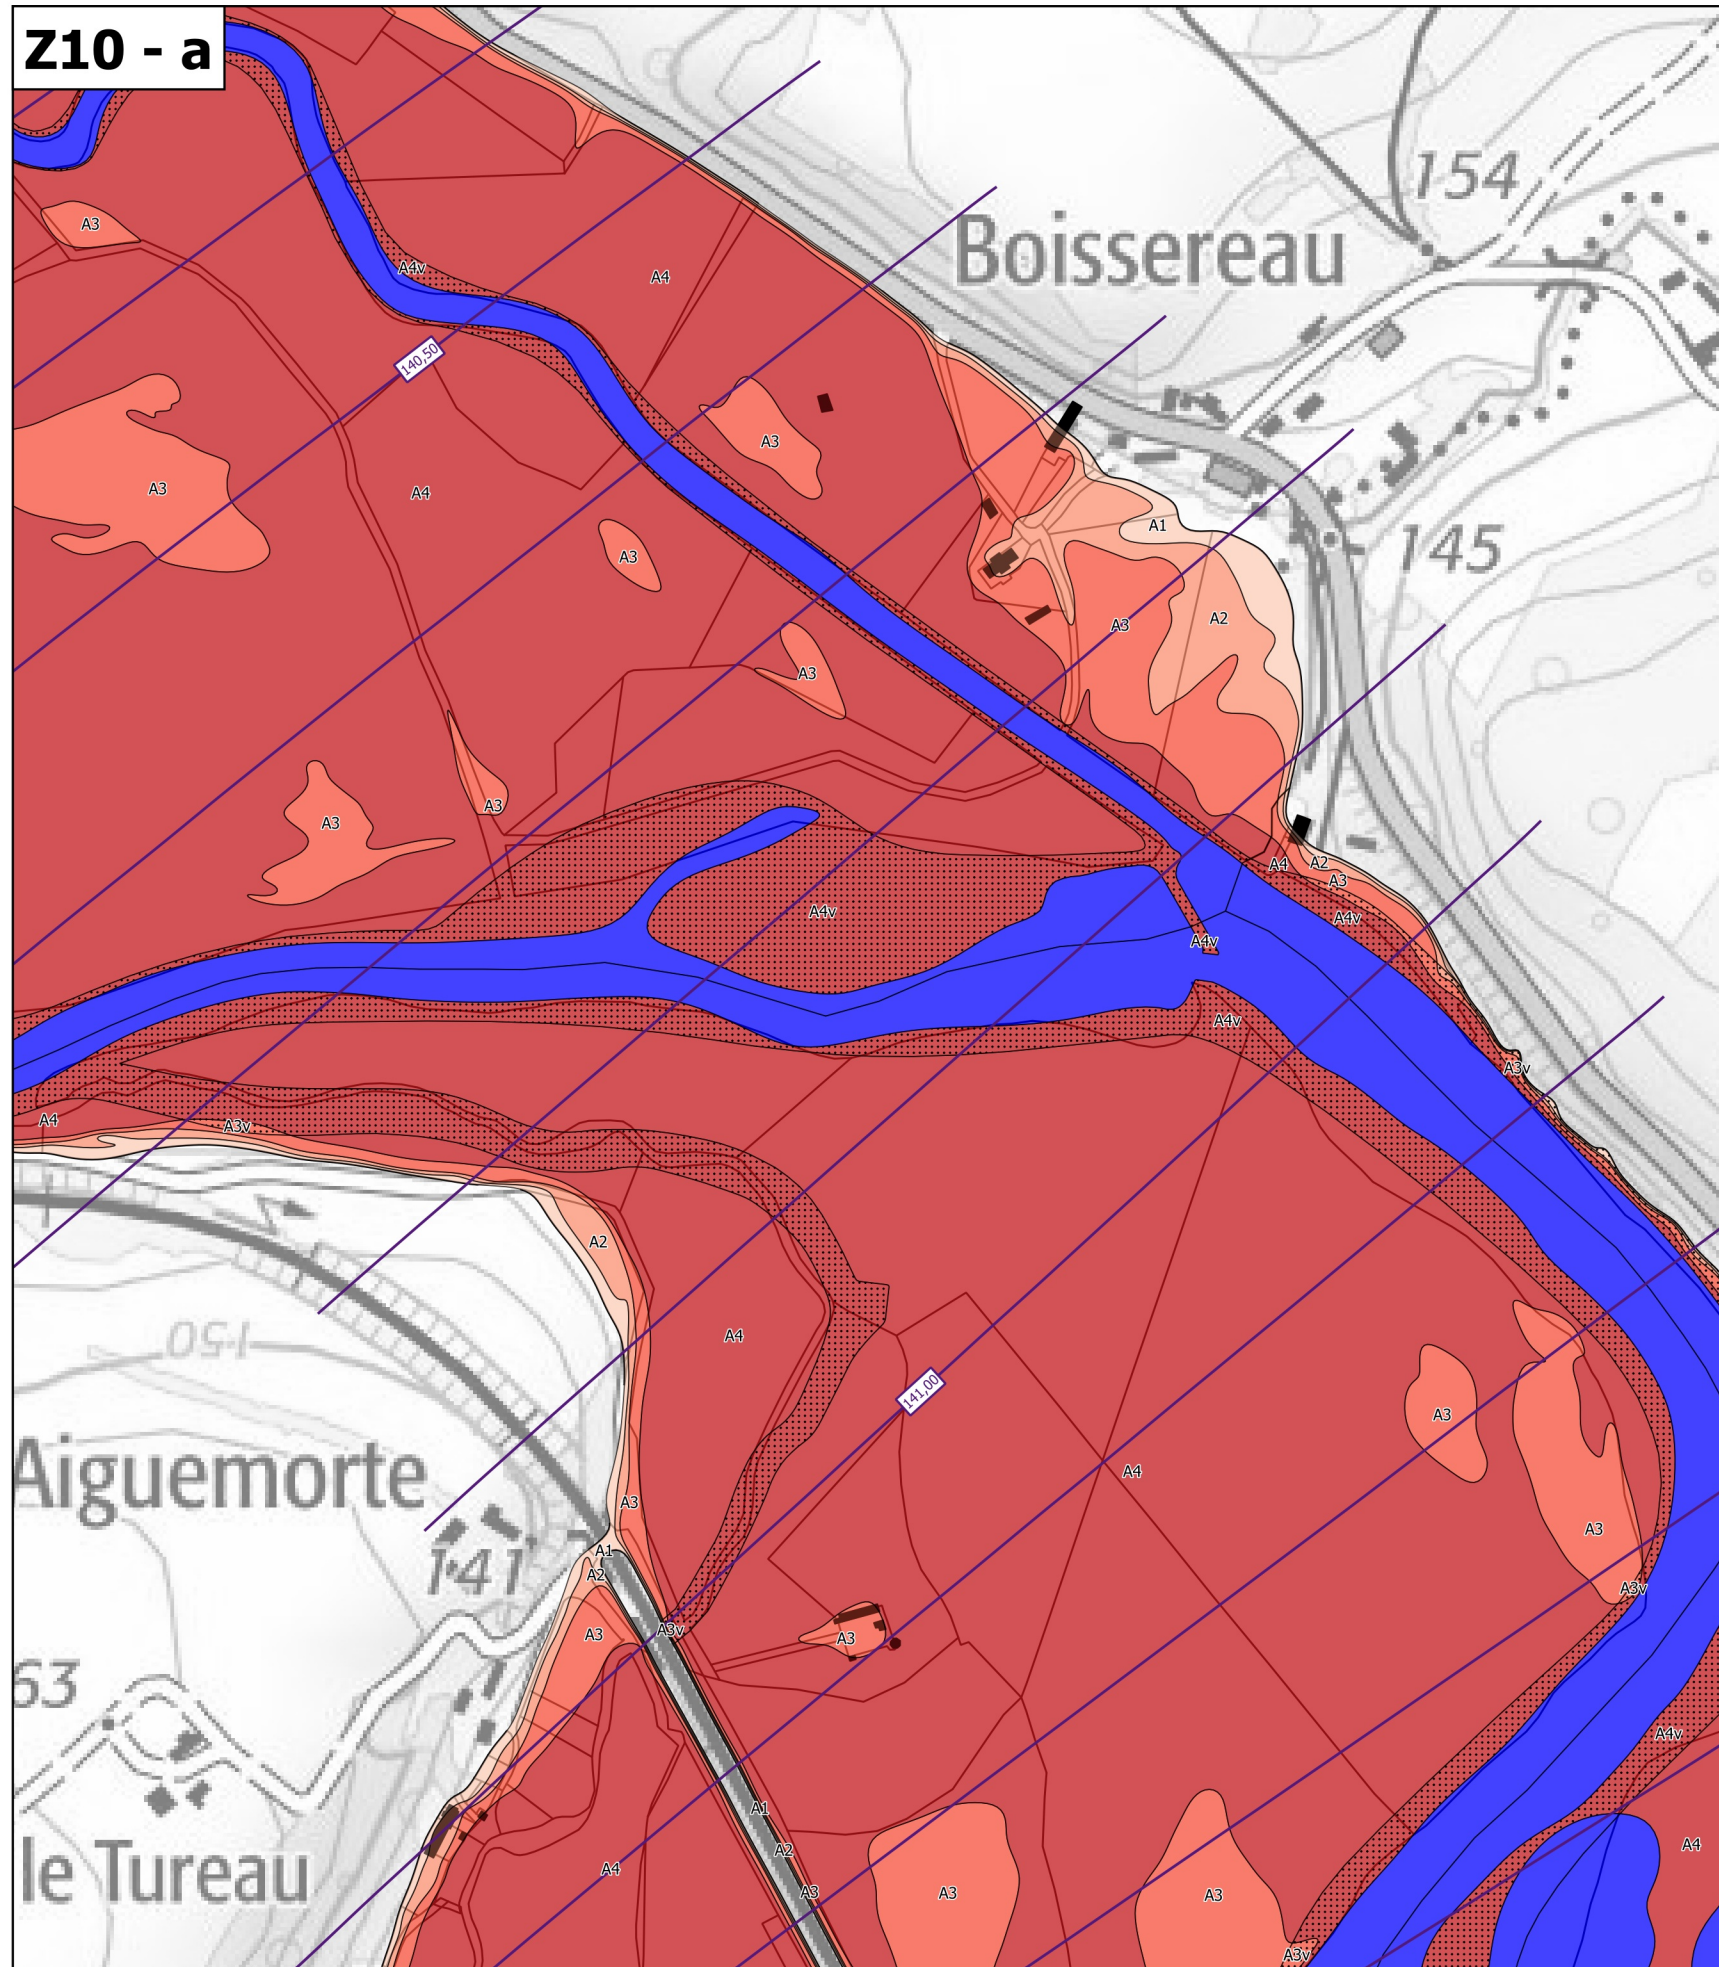

**Légende**

**Zonage réglementaire**

- Zone A1
- Zone A1v
- Zone A2
- Zone A2v
- Zone A3
- Zone A3v
- Zone A4
- Zone A4v
- Zone B1
- Zone B1v
- Zone B2
- Zone B2v
- Zone B3
- Zone B3v
- Zone B4
- Zone B4v
- Zone Bru
- Eaux permanentes

**Autres**

- Bâti en zone inondable
- Isocotes des PHEC

**Échelle 1/10 000  
(impression A3)**

**PRÉFET  
DU CHER**

*Liberté  
Égalité  
Fraternité*

**Plan de prévention des risques d'inondation du Cher rural - Cartes de zonage réglementaire - Atlas approuvé**  
**Planche de zooms Z10 - Communes de Châteauneuf-sur-Cher, Saint-Loup-des-Chaumes et Venesmes**