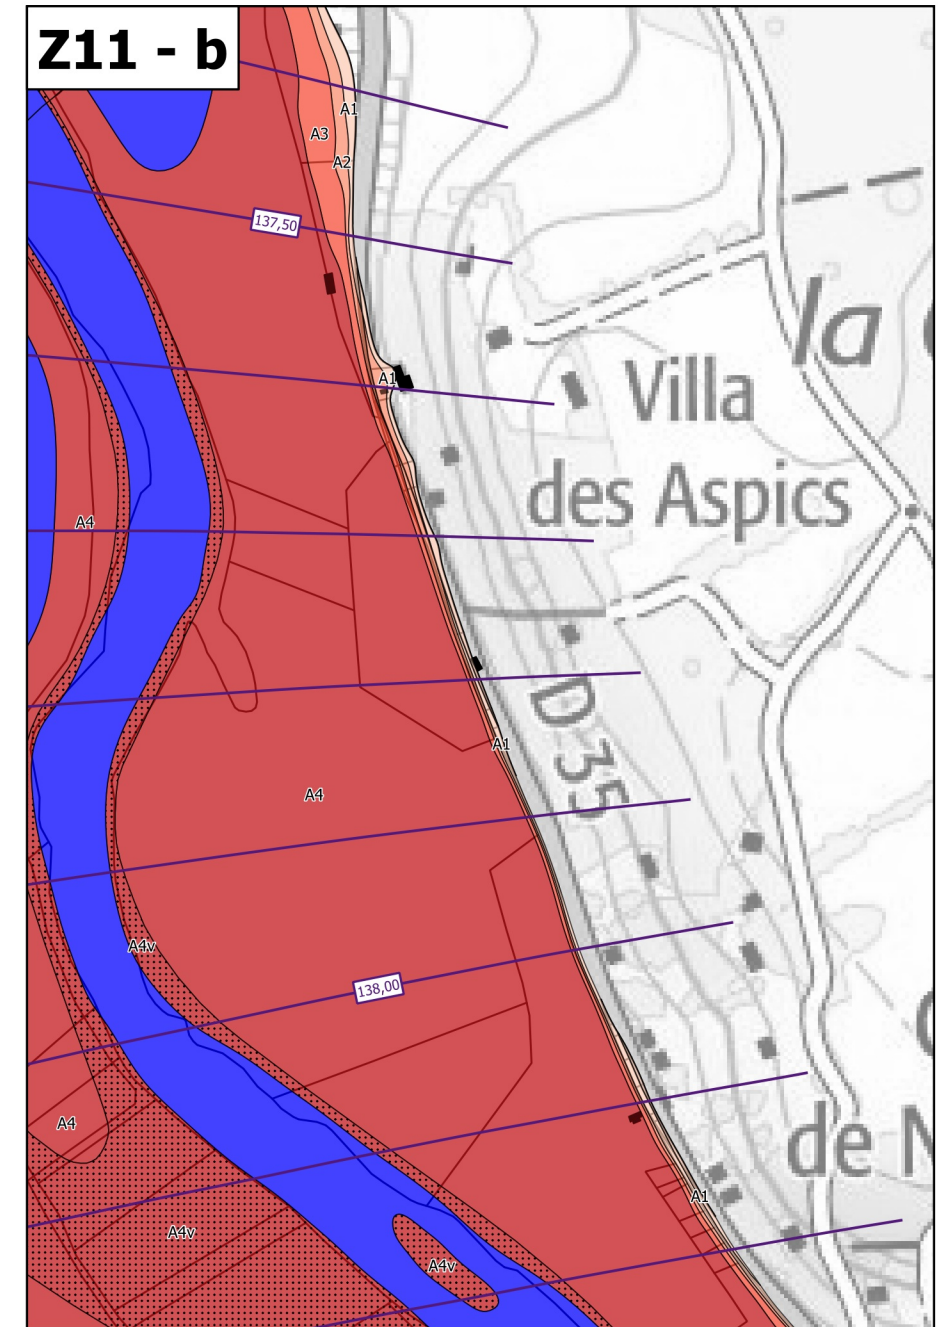

**Légende**

**Zonage réglementaire**

- Zone A1
- Zone A1v
- Zone A2
- Zone A2v
- Zone A3
- Zone A3v
- Zone A4
- Zone A4v
- Zone B1
- Zone B1v
- Zone B2
- Zone B2v
- Zone B3
- Zone B3v
- Zone B4
- Zone B4v
- Zone Bru
- Eaux permanentes

**Autres**

- Bâti en zone inondable
- Isocotes des PHEC

**Échelle 1/5 000  
(impression A3)**

**PRÉFET  
DU CHER**

*Liberté  
Égalité  
Fraternité*

**Plan de prévention des risques d'inondation du Cher rural - Cartes de zonage réglementaire - Atlas approuvé**  
**Planche de zooms Z11 - Communes de Châteauneuf-sur-Cher, Corquoy et Venesmes**