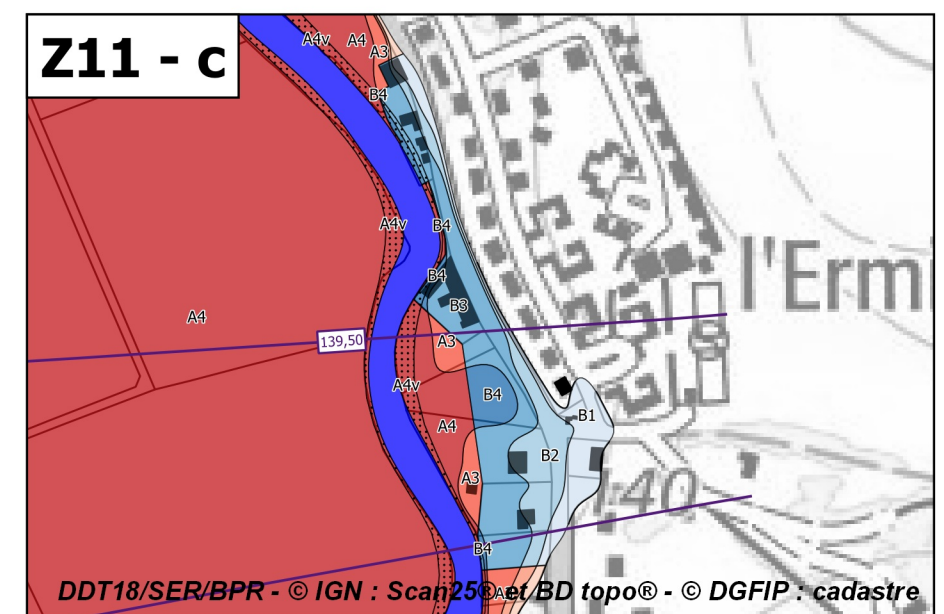

**Autres**

- Bâti en zone inondable
- Isocotes des PHEC

**Échelle 1/10 000  
(impression A3)**

**PRÉFET  
DU CHER**

*Liberté  
Égalité  
Fraternité*

**Plan de prévention des risques d'inondation du Cher rural - Cartes de zonage réglementaire - Atlas approuvé**  
**Planche de zooms Z10 - Communes de Châteauneuf-sur-Cher, Saint-Loup-des-Chaumes et Venesmes**

**Légende**

**Zonage réglementaire**

- Zone A1
- Zone A1v
- Zone A2
- Zone A2v
- Zone A3
- Zone A3v
- Zone A4
- Zone A4v
- Zone B1
- Zone B1v
- Zone B2
- Zone B2v
- Zone B3
- Zone B3v
- Zone B4
- Zone B4v
- Zone Bru
- Eaux permanentes

**Autres**

- Bâti en zone inondable
- Isocotes des PHEC

**Échelle 1/5 000  
(impression A3)**

**PRÉFET  
DU CHER**

*Liberté  
Égalité  
Fraternité*

**Plan de prévention des risques d'inondation du Cher rural - Cartes de zonage réglementaire - Atlas approuvé**  
**Planche de zooms Z11 - Communes de Châteauneuf-sur-Cher, Corquoy et Venesmes**