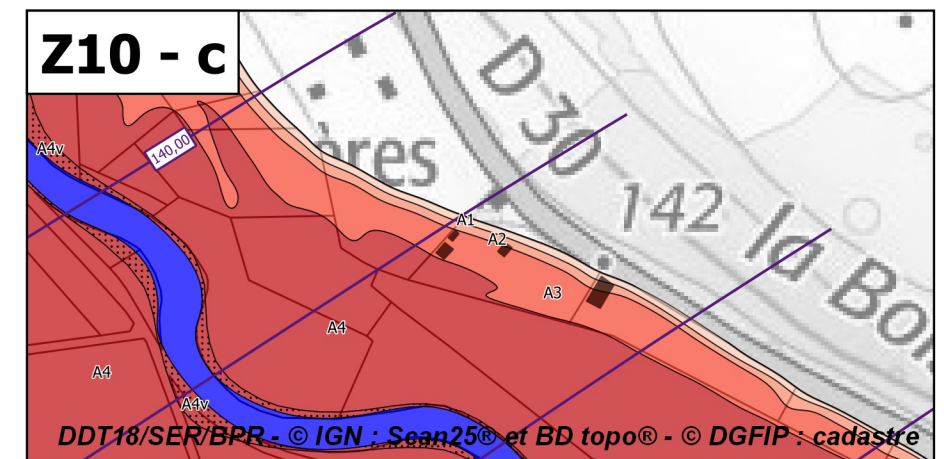

**Légende**

**Zonage réglementaire**

- Zone A1
- Zone A1v
- Zone A2
- Zone A2v
- Zone A3
- Zone A3v
- Zone A4
- Zone A4v
- Zone B1
- Zone B1v
- Zone B2
- Zone B2v
- Zone B3
- Zone B3v
- Zone B4
- Zone B4v
- Zone Bru
- Eaux permanentes

**Autres**

- Bâti en zone inondable
- Isocotes des PHEC

**Échelle 1/10 000  
(impression A3)**

**PRÉFET  
DU CHER**

*Liberté  
Égalité  
Fraternité*

**Plan de prévention des risques d'inondation du Cher rural - Cartes de zonage réglementaire - Atlas approuvé**  
**Planche de zooms Z10 - Communes de Châteauneuf-sur-Cher, Saint-Loup-des-Chaumes et Venesmes**