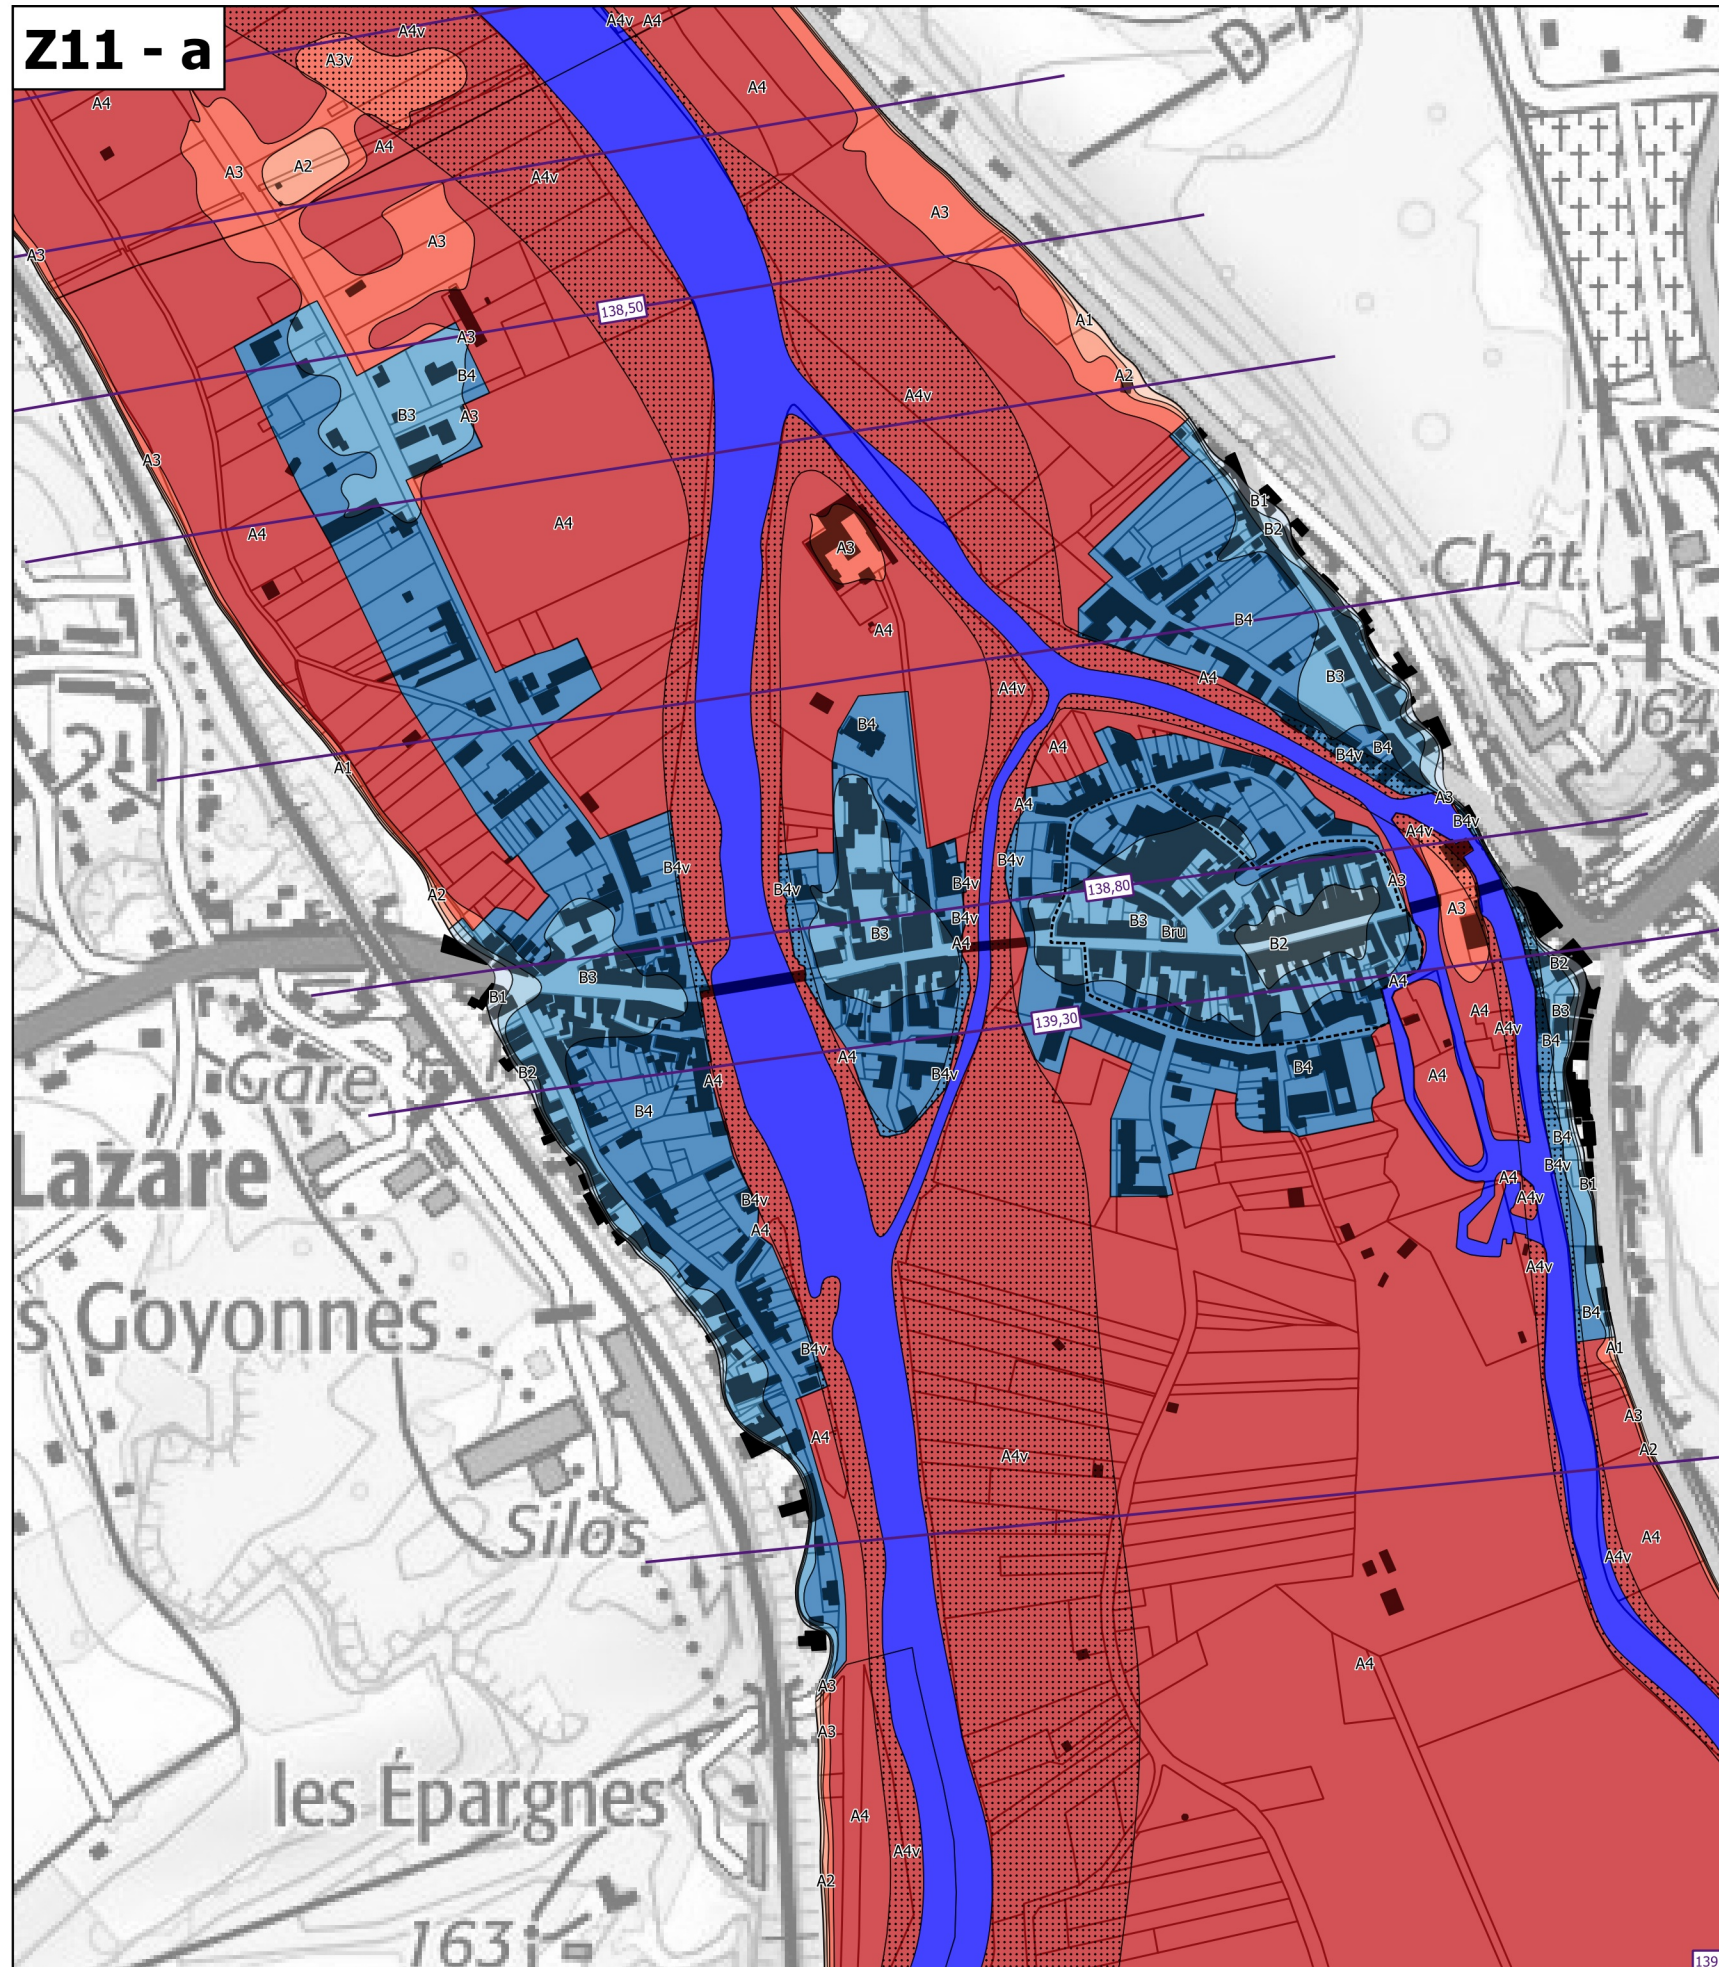

**Légende**

**Zonage réglementaire**

- Zone A1
- Zone A1v
- Zone A2
- Zone A2v
- Zone A3
- Zone A3v
- Zone A4
- Zone A4v
- Zone B1
- Zone B1v
- Zone B2
- Zone B2v
- Zone B3
- Zone B3v
- Zone B4
- Zone B4v
- Zone Bru
- Eaux permanentes

**Autres**

- Bâti en zone inondable
- Isocotes des PHEC

**Échelle 1/5 000  
(impression A3)**

**PRÉFET  
DU CHER**

*Liberté  
Égalité  
Fraternité*

**Plan de prévention des risques d'inondation du Cher rural - Cartes de zonage réglementaire - Atlas approuvé**  
**Planche de zooms Z11 - Communes de Châteauneuf-sur-Cher, Corquoy et Venesmes**