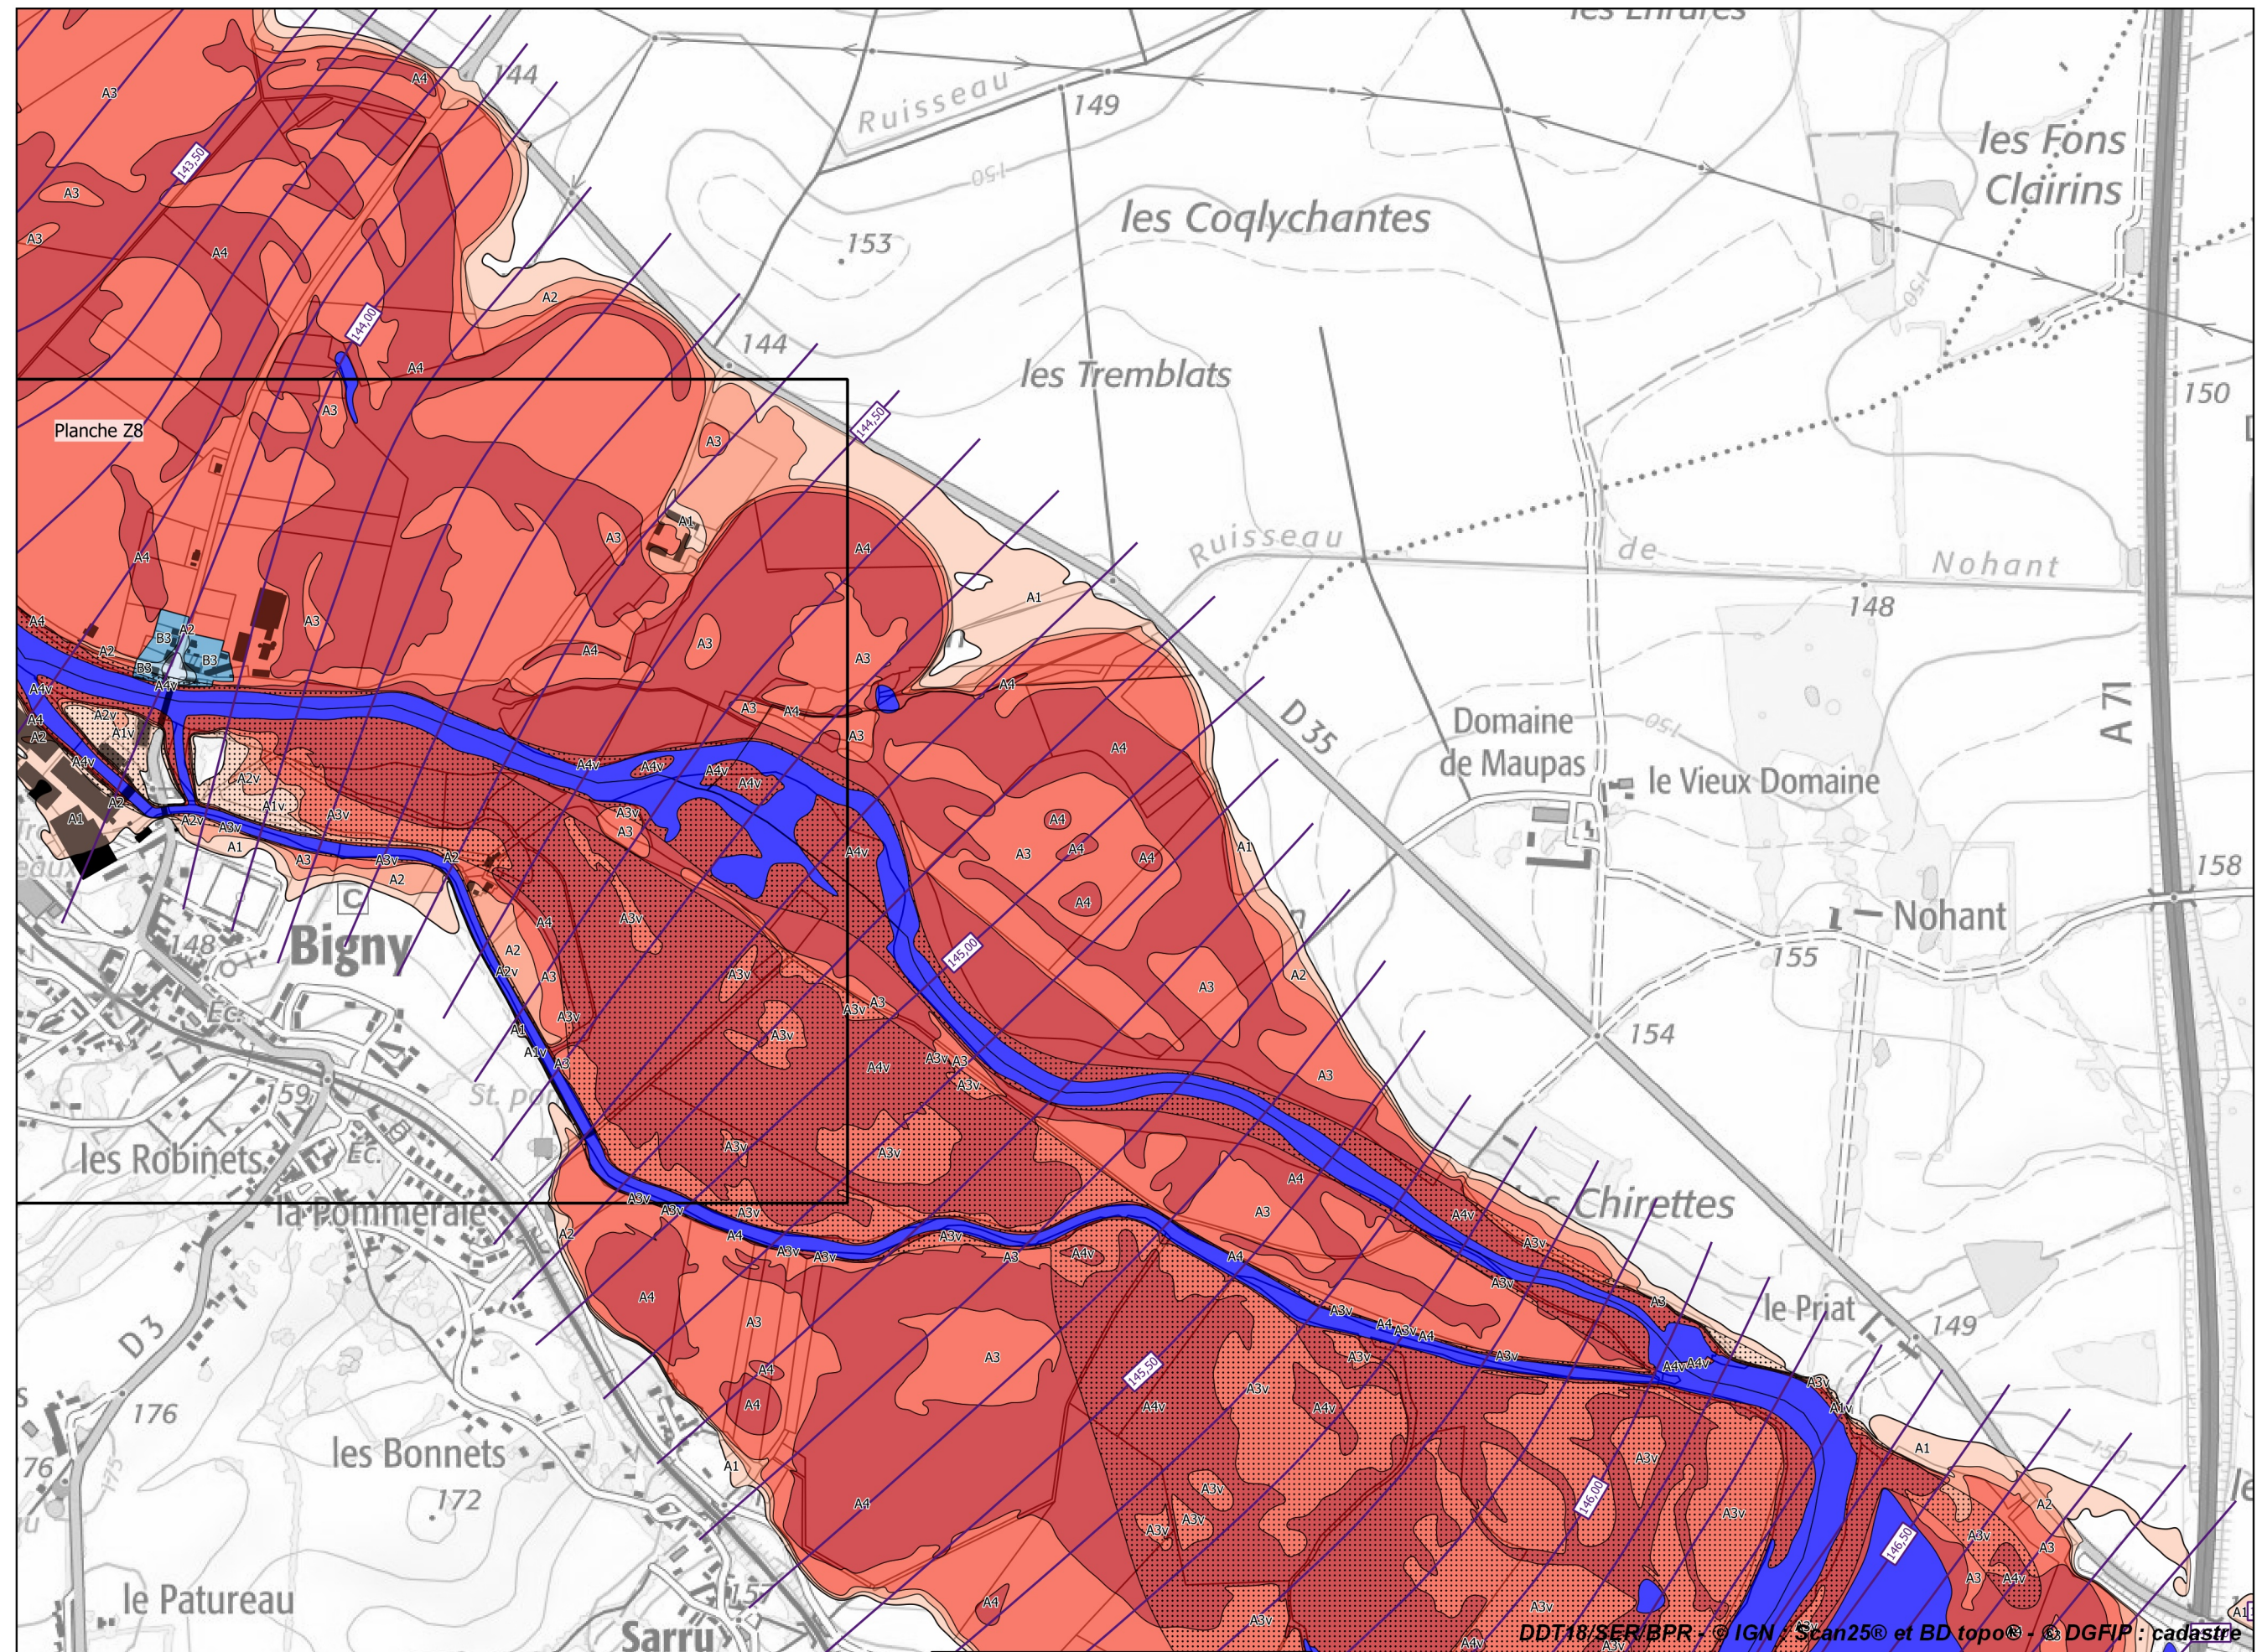

Légende

Zonage réglementaire

- Zone A1
- Zone A1v
- Zone A2
- Zone A2v
- Zone A3
- Zone A3v
- Zone A4
- Zone A4v
- Zone B1
- Zone B1v
- Zone B2
- Zone B2v
- Zone B3
- Zone B3v
- Zone B4
- Zone B4v
- Zone Bru
- Eaux permanentes

Autres

- Bâti en zone inondable
- Isocotes des PHEC

**Échelle 1/10 000
(impression A3)**

**PRÉFET
DU CHER**

*Liberté
Égalité
Fraternité*

**Plan de prévention des risques d'inondation du Cher rural - Cartes du zonage réglementaire - Atlas approuvé
Planche 12 - Communes de Bruère-Allichamps, Saint-Loup-des-Chaumes et Vallenay**