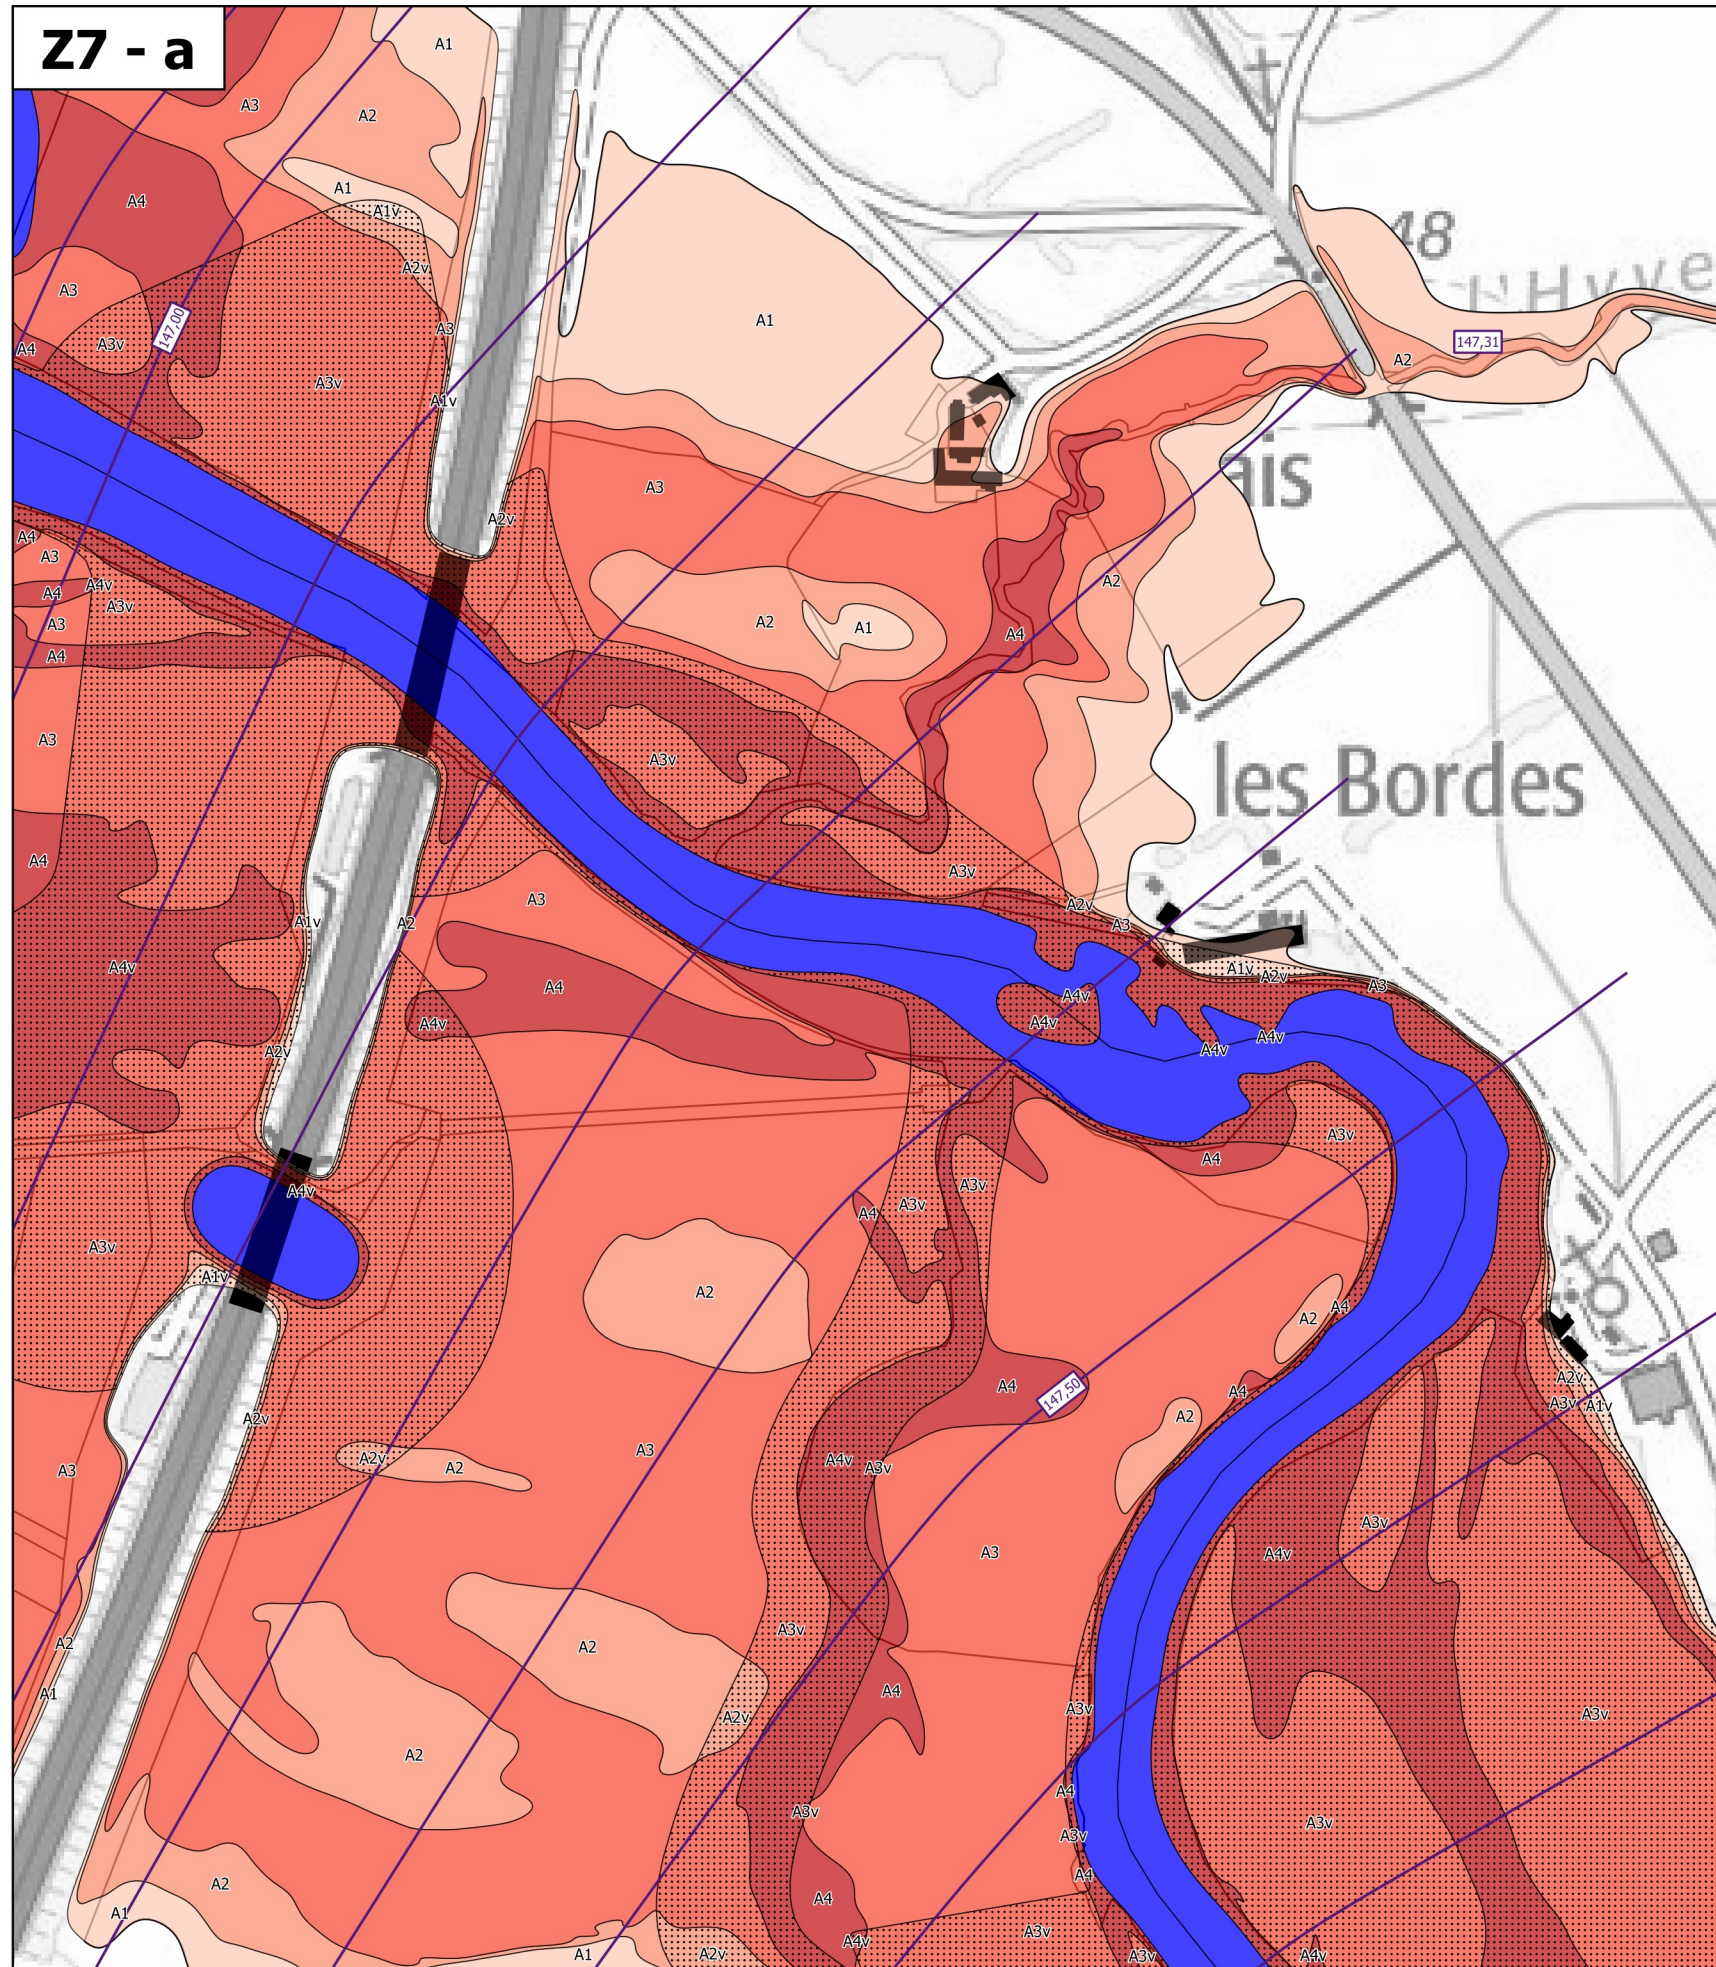

Légende

Zonage réglementaire

- Zone A1
- Zone A1v
- Zone A2
- Zone A2v
- Zone A3
- Zone A3v
- Zone A4
- Zone A4v
- Zone B1
- Zone B1v
- Zone B2
- Zone B2v
- Zone B3
- Zone B3v
- Zone B4
- Zone B4v
- Zone Bru
- Eaux permanentes

Autres

- Bâti en zone inondable
- Isocotes des PHEC

Échelle 1/10 000
(impression A3)

**PRÉFET
DU CHER**

*Liberté
Égalité
Fraternité*

Plan de prévention des risques d'inondation du Cher rural - Cartes de zonage réglementaire - Atlas approuvé
Planche de zooms Z7 - Communes de Bruère-Allichamps et Vallenay