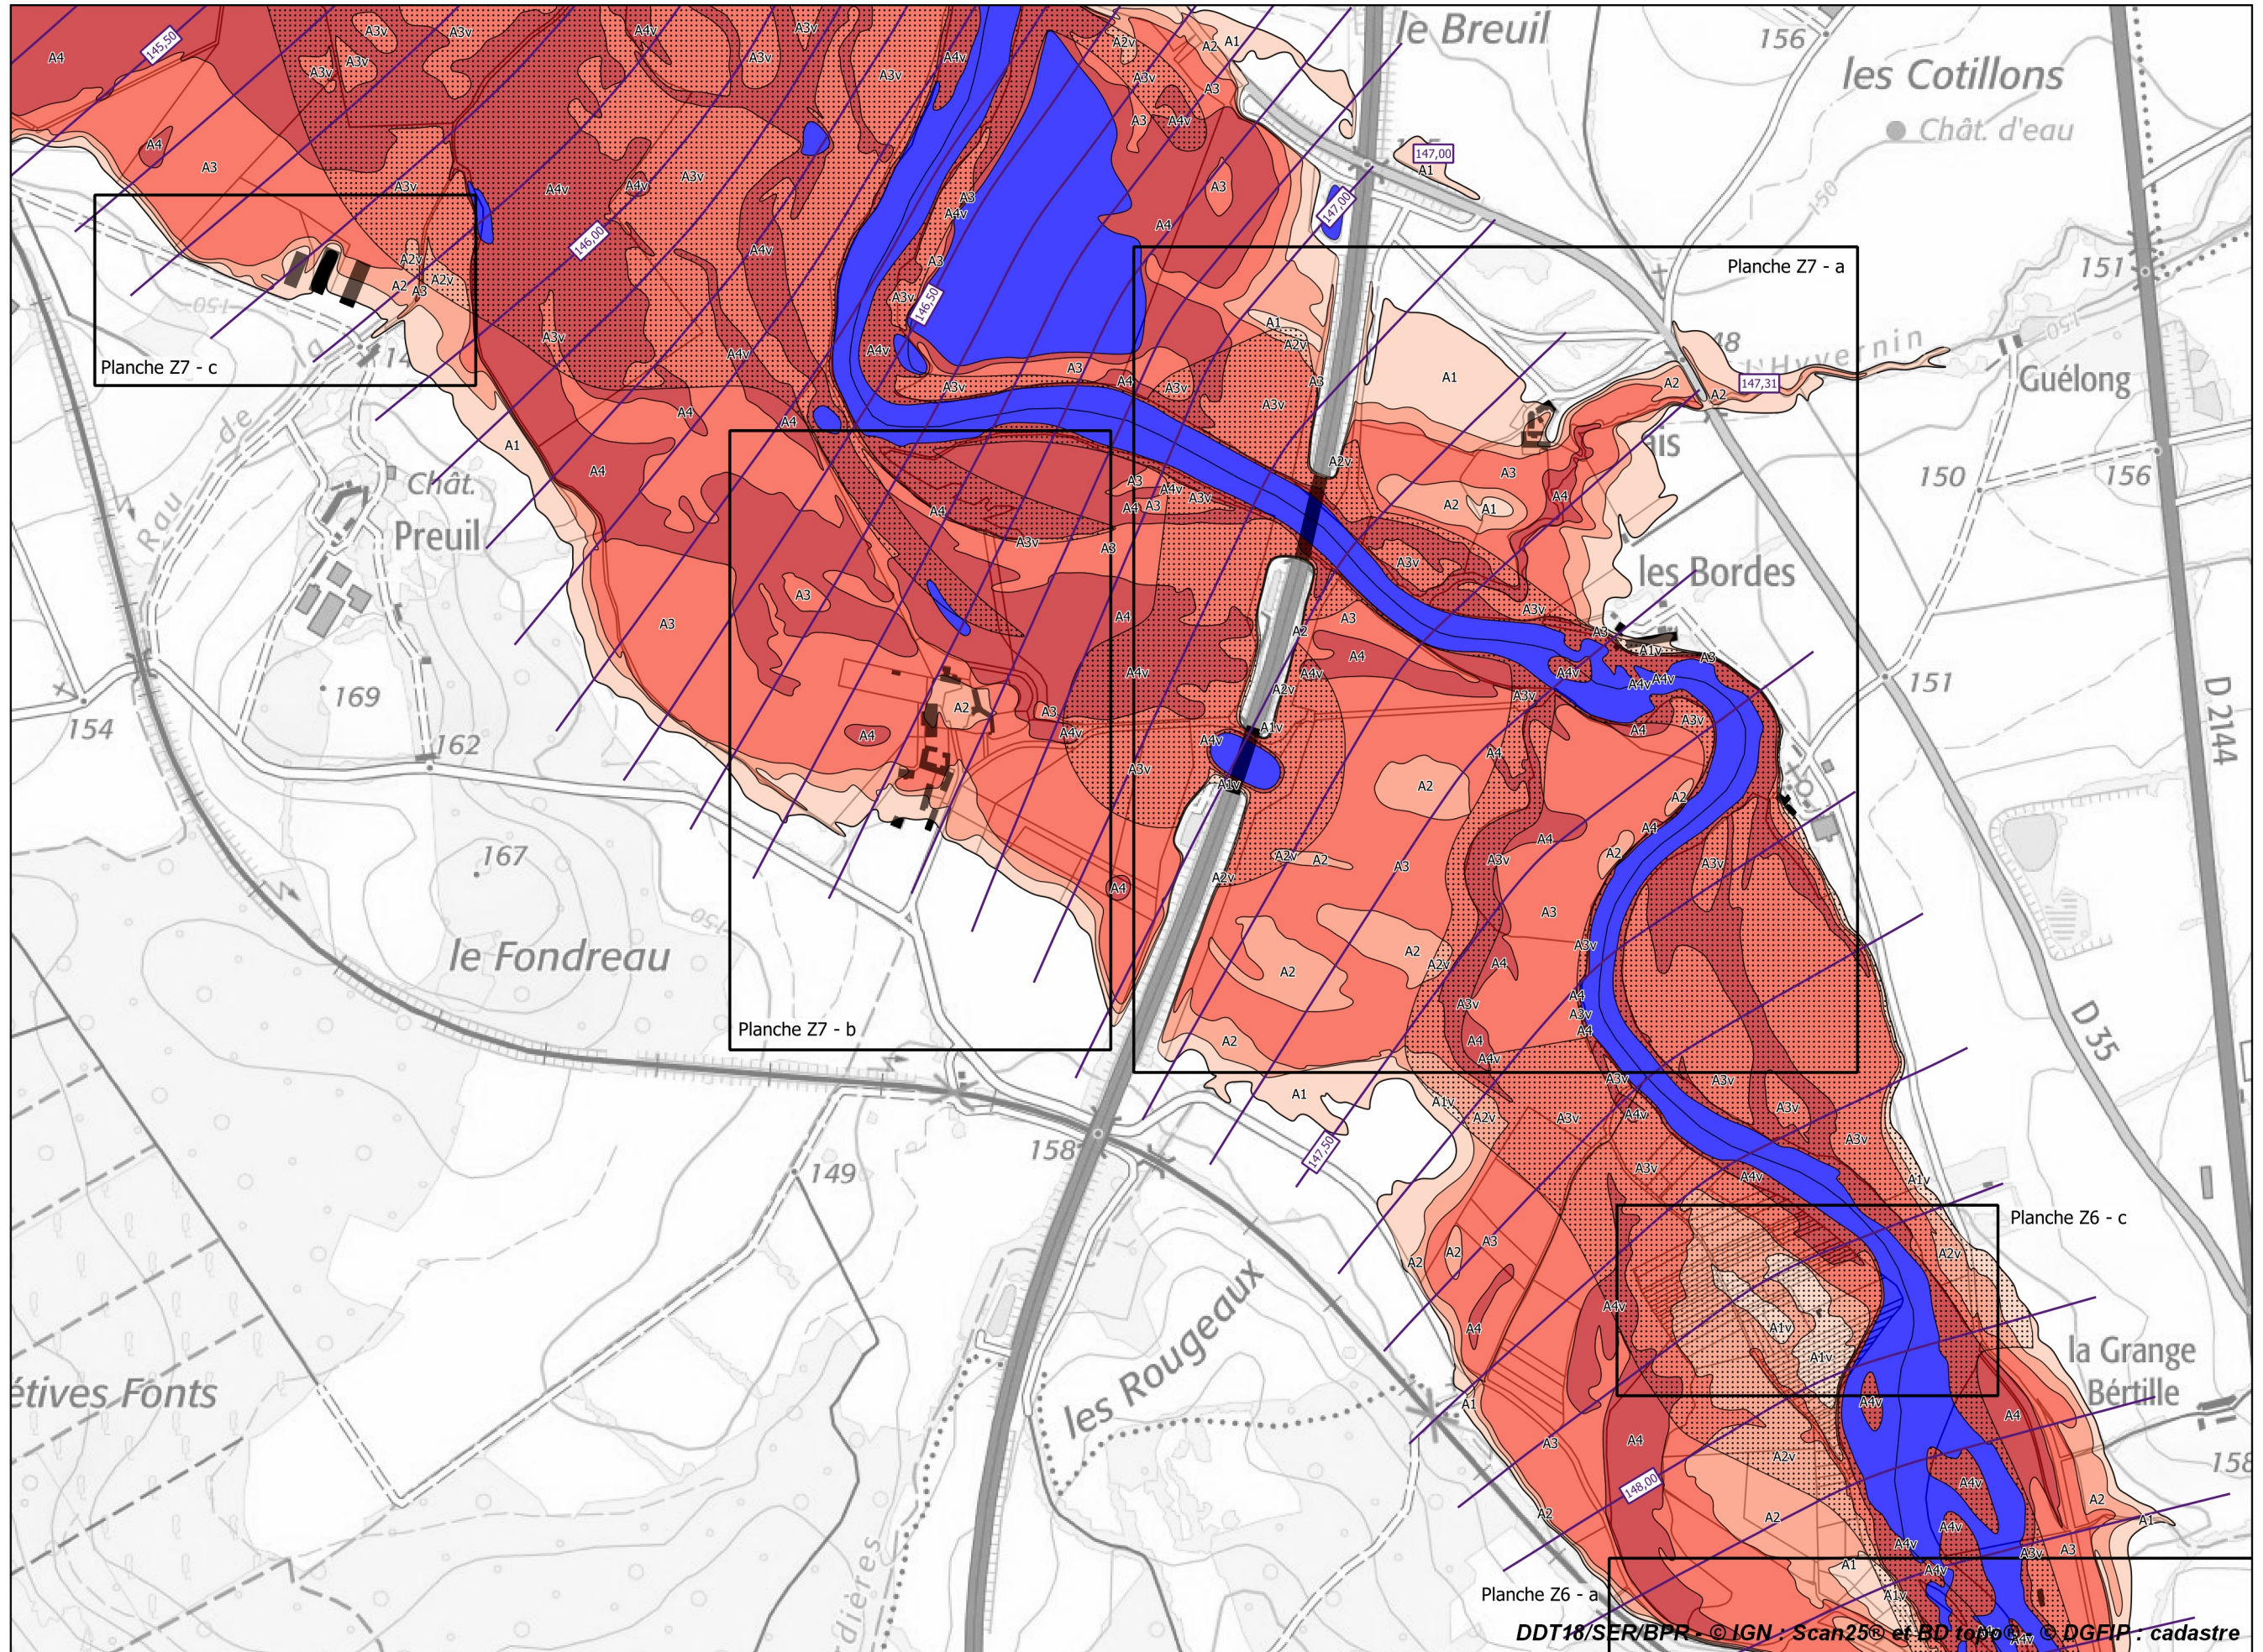

**PRÉFET
DU CHER**

*Liberté
Égalité
Fraternité*

**Plan de prévention des risques
d'inondation du Cher rural
dans le département du Cher**

**extrait pour la commune de Vallenay
2ème partie**

Photo : DDT18 - Abbaye de Noirlac - mai 2001

Atlas cartographique

Direction départementale des Territoires

6, place de la Pyrotechnie - CS 20001 - 18019 Bourges cedex - tél : 02 34 34 61 00 - fax : 02 34 34 63 00
Horaires d'ouverture : du lundi au jeudi de 9h à 11h30 et de 14h à 16h30 - le vendredi de 9h à 11h30 et de 14h à 16h

**PRÉFET
DU CHER**

*Liberté
Égalité
Fraternité*

Plan de prévention des risques d'inondation du Cher rural - Cartes du zonage réglementaire - Atlas approuvé
Planche 11 - Communes de Bruère-Allichamps, Farges-Allichamps et Vallenay

Légende

Zonage réglementaire

- Zone A1
- Zone A1v
- Zone A2
- Zone A2v
- Zone A3
- Zone A3v
- Zone A4
- Zone A4v
- Zone B1
- Zone B1v
- Zone B2
- Zone B2v
- Zone B3
- Zone B3v
- Zone B4
- Zone B4v
- Zone Bru
- Eaux permanentes