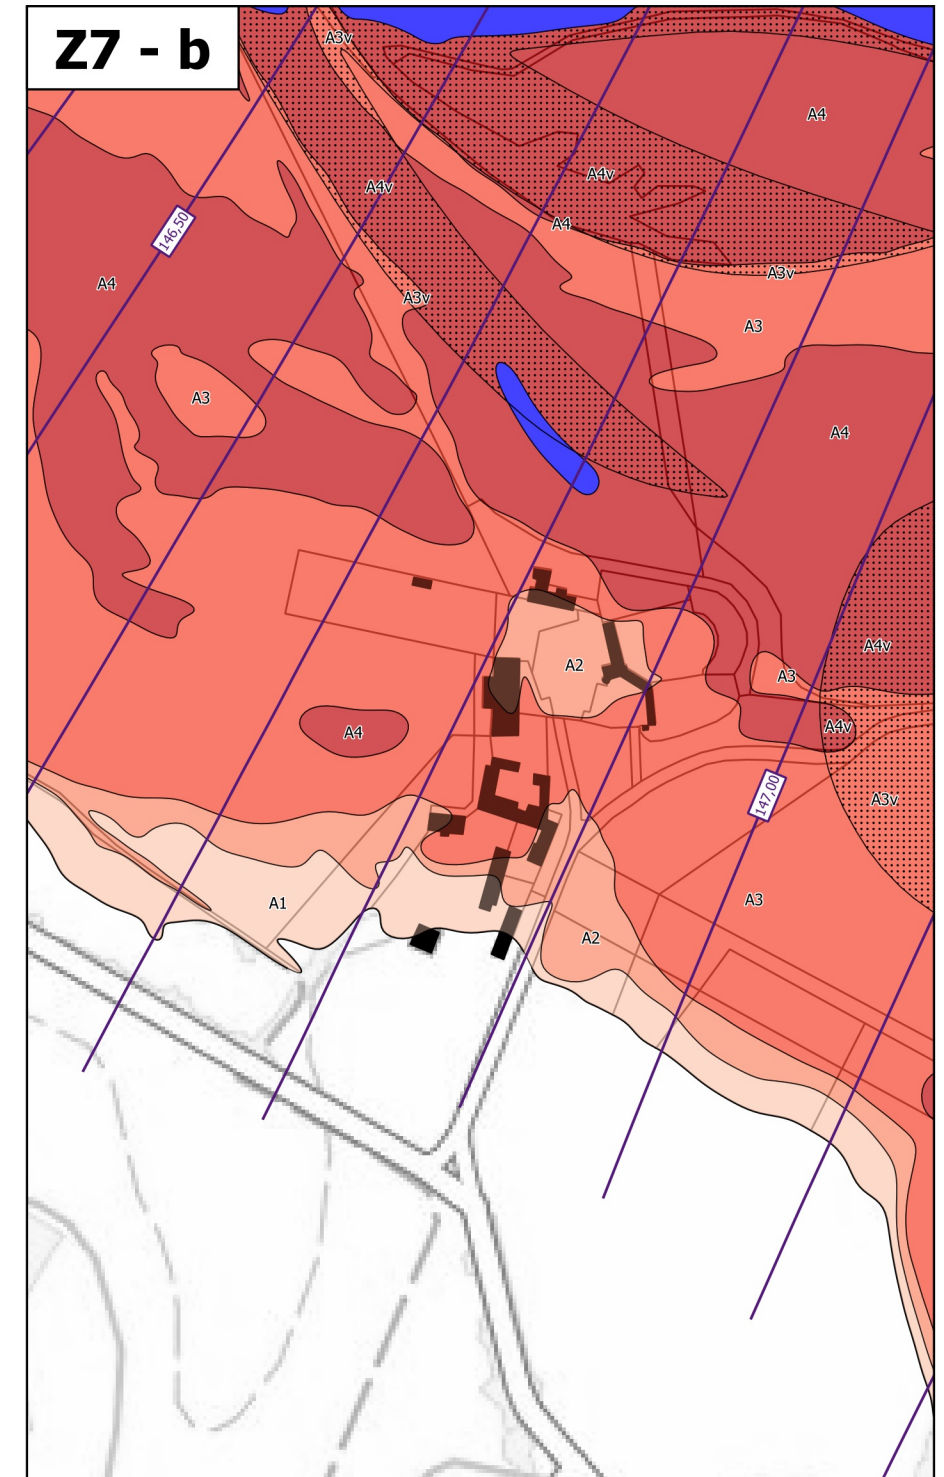

Légende

Zonage réglementaire

- Zone A1
- Zone A1v
- Zone A2
- Zone A2v
- Zone A3
- Zone A3v
- Zone A4
- Zone A4v
- Zone B1
- Zone B1v
- Zone B2
- Zone B2v
- Zone B3
- Zone B3v
- Zone B4
- Zone B4v
- Zone Bru
- Eaux permanentes

Autres

- Bâti en zone inondable
- Isocotes des PHEC

Échelle 1/10 000
(impression A3)

**PRÉFET
DU CHER**

*Liberté
Égalité
Fraternité*

Plan de prévention des risques d'inondation du Cher rural - Cartes de zonage réglementaire - Atlas approuvé
Planche de zooms Z7 - Communes de Bruère-Allichamps et Vallenay