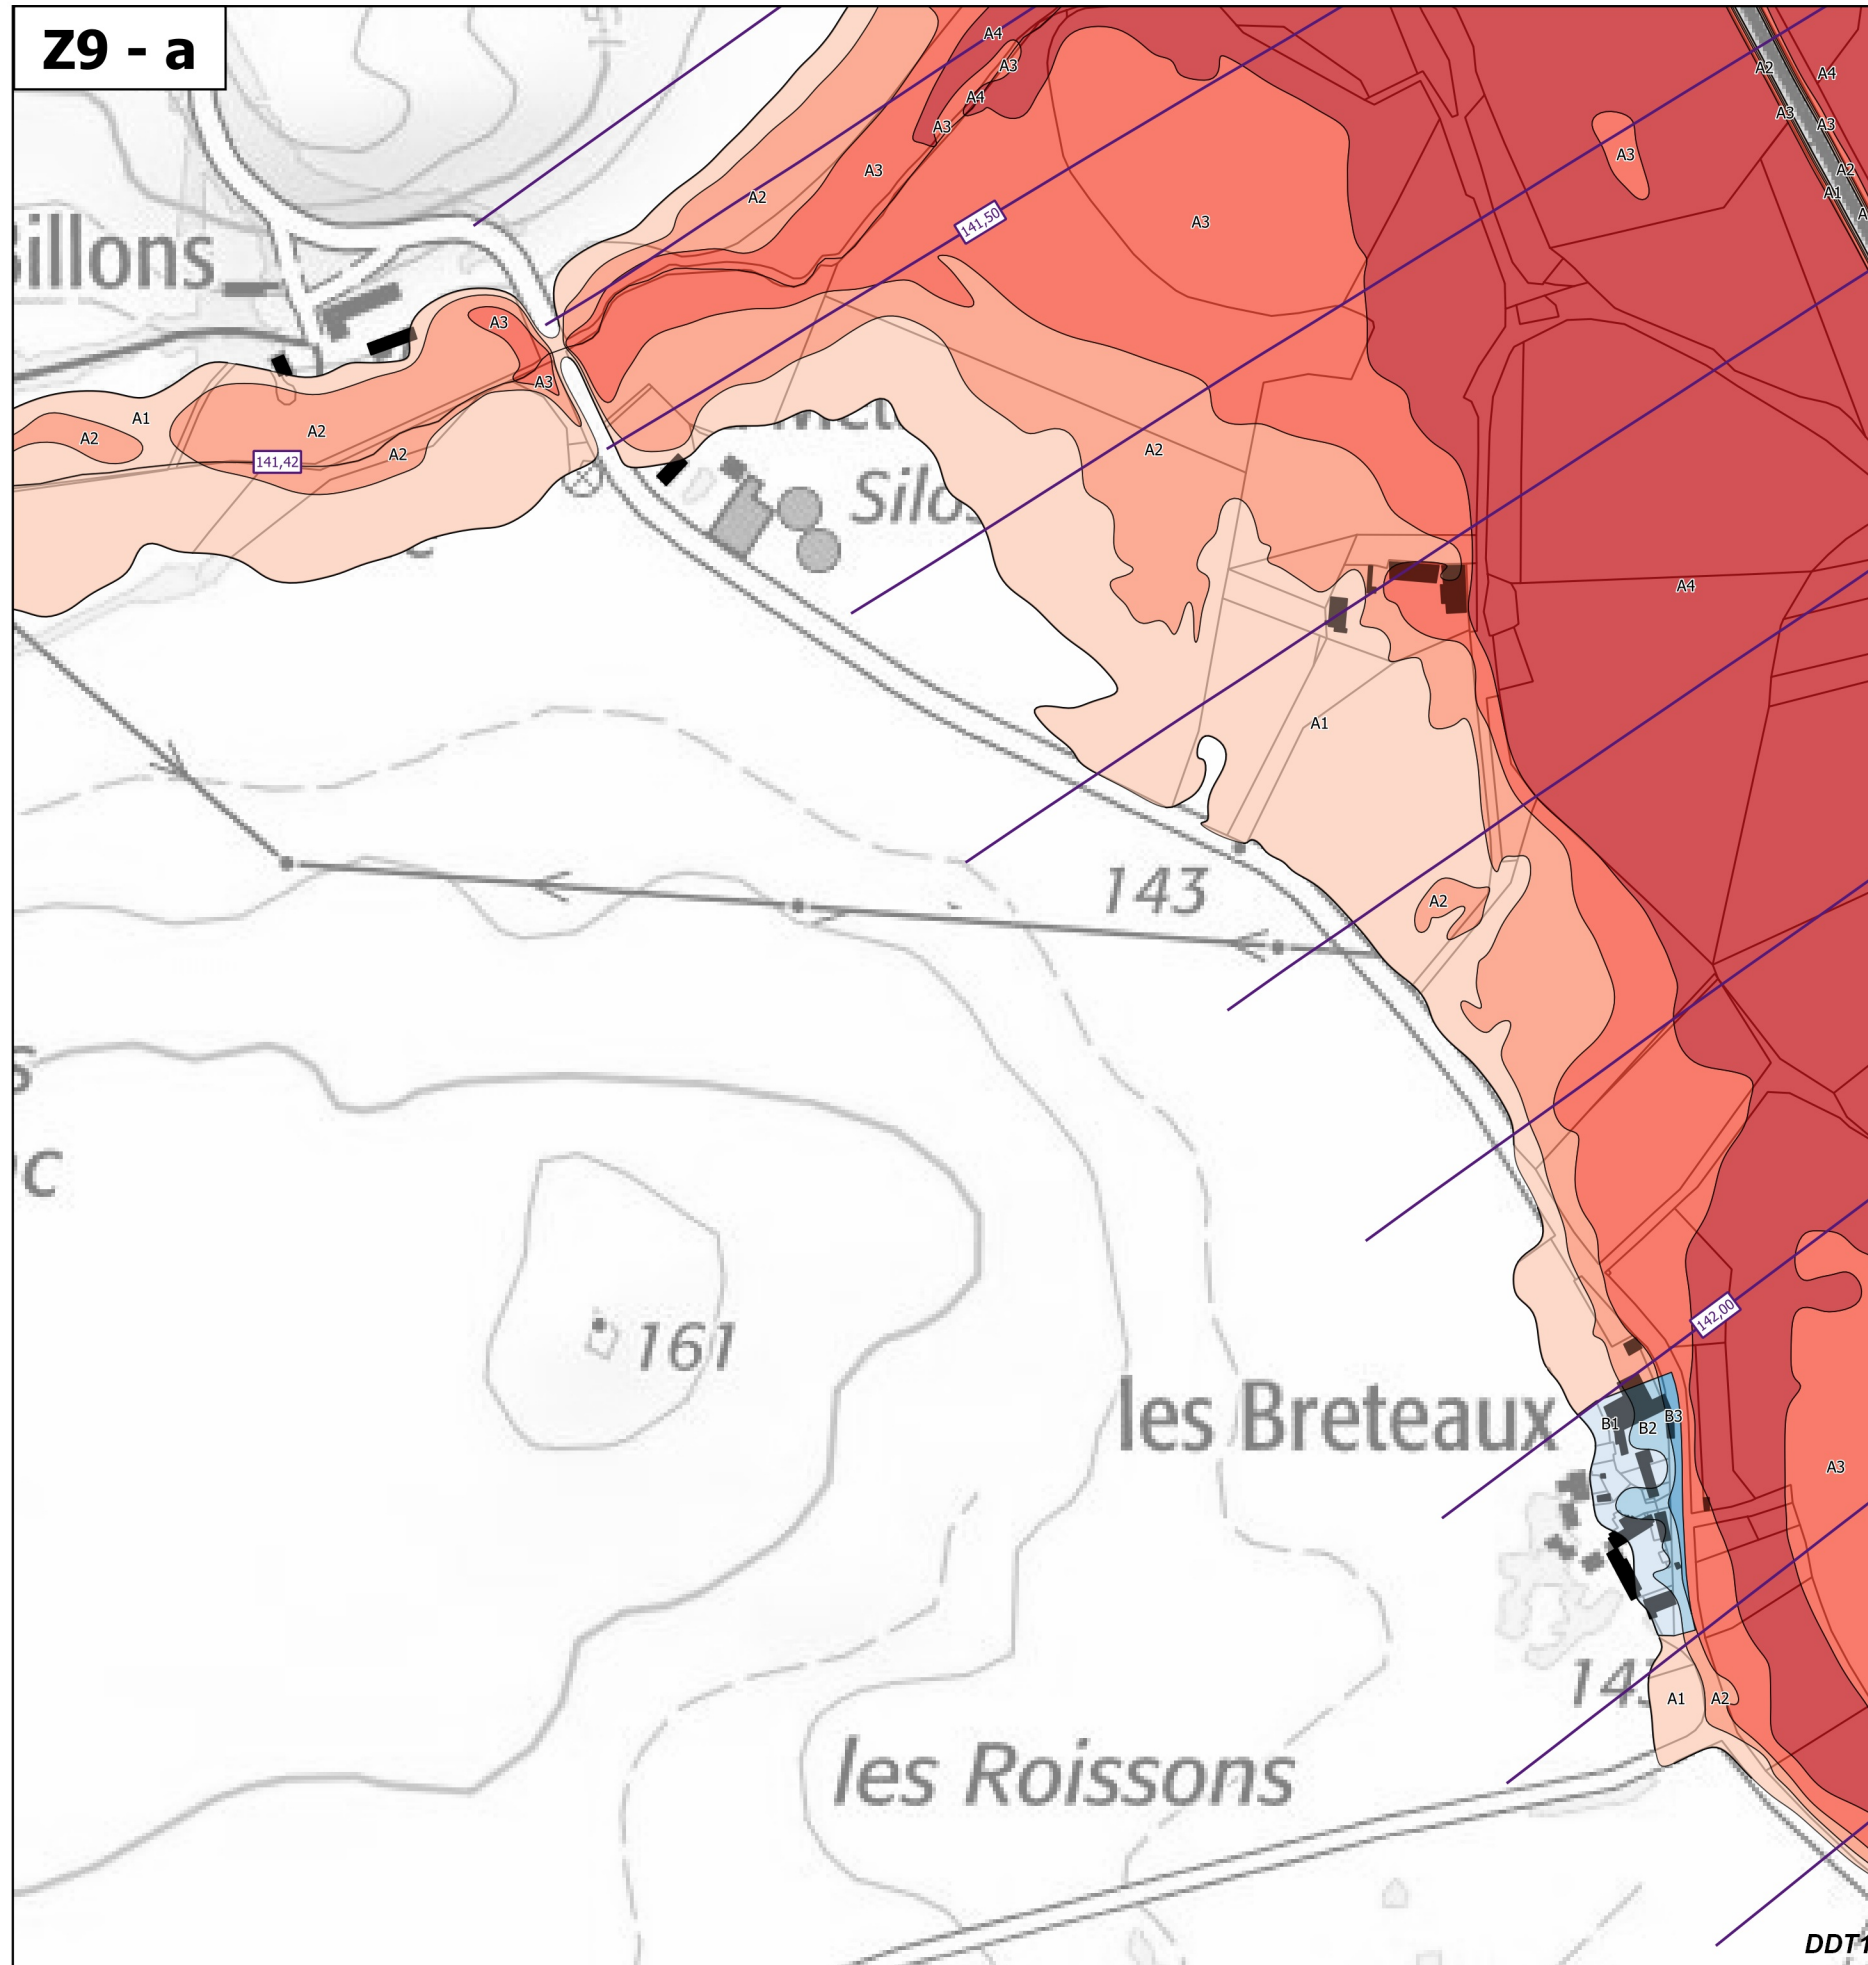

Légende

Zonage réglementaire

- Zone A1
- Zone A1v
- Zone A2
- Zone A2v
- Zone A3
- Zone A3v
- Zone A4
- Zone A4v
- Zone B1
- Zone B1v
- Zone B2
- Zone B2v
- Zone B3
- Zone B3v
- Zone B4
- Zone B4v
- Zone Bru
- Eaux permanentes

Autres

- Bâti en zone inondable
- Isocotes des PHEC

Échelle 1/10 000
(impression A3)

**PRÉFET
DU CHER**

*Liberté
Égalité
Fraternité*

Plan de prévention des risques d'inondation du Cher rural - Cartes de zonage réglementaire - Atlas approuvé
Planche de zooms Z9 - Communes de Crézançay-sur-Cher, Saint-Loup-des-Chaumes et Venesmes