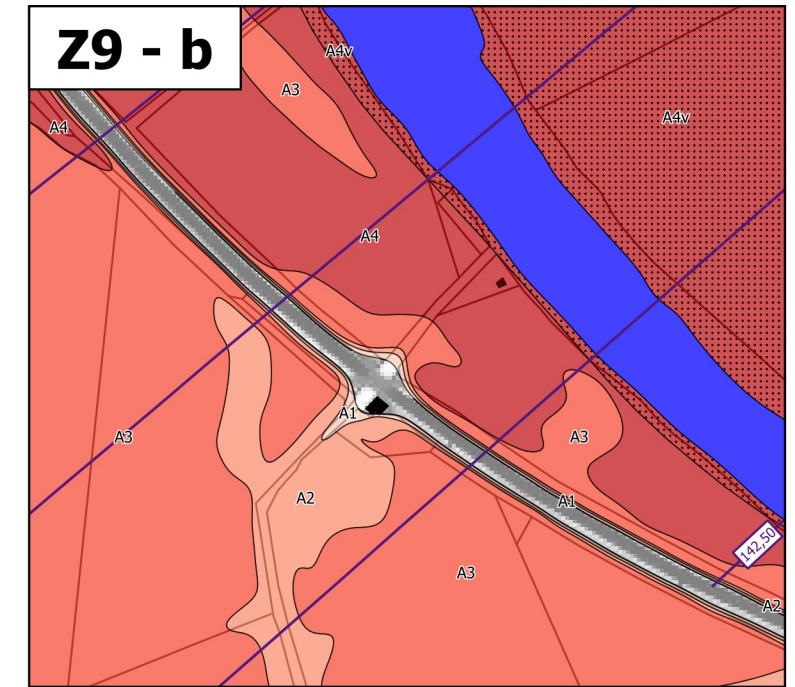

Autres

- Bâti en zone inondable
- Isocotes des PHEC

Échelle 1/10 000
(impression A3)

**PRÉFET
DU CHER**

*Liberté
Égalité
Fraternité*

Plan de prévention des risques d'inondation du Cher rural - Cartes de zonage réglementaire - Atlas approuvé
Planche de zooms Z9 - Communes de Crézançay-sur-Cher, Saint-Loup-des-Chaumes et Venesmes

Légende

Zonage réglementaire

- Zone A1
- Zone A1v
- Zone A2
- Zone A2v
- Zone A3
- Zone A3v
- Zone A4
- Zone A4v
- Zone B1
- Zone B1v
- Zone B2
- Zone B2v
- Zone B3
- Zone B3v
- Zone B4
- Zone B4v
- Zone Bru
- Eaux permanentes