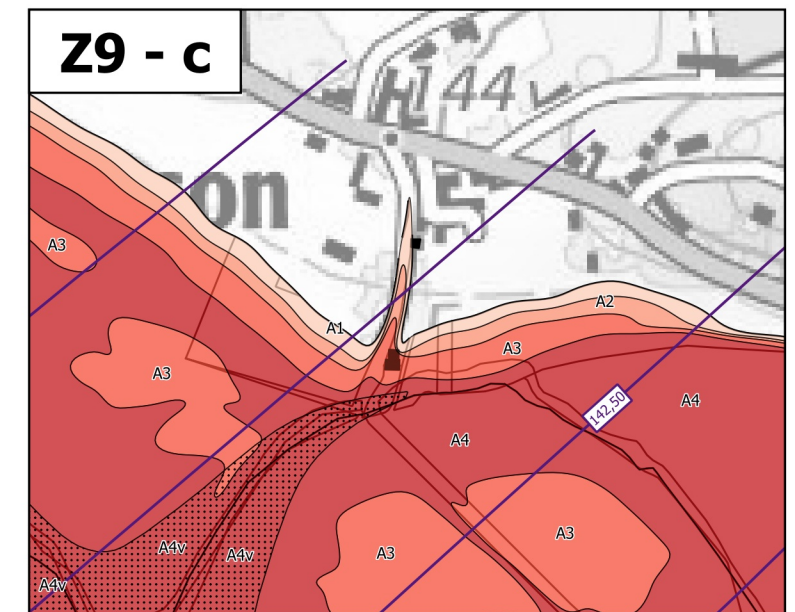

Légende

Zonage réglementaire

- Zone A1
- Zone A1v
- Zone A2
- Zone A2v
- Zone A3
- Zone A3v
- Zone A4
- Zone A4v
- Zone B1
- Zone B1v
- Zone B2
- Zone B2v
- Zone B3
- Zone B3v
- Zone B4
- Zone B4v
- Zone Bru
- Eaux permanentes

Autres

- Bâti en zone inondable
- Isocotes des PHEC

Échelle 1/10 000
(impression A3)

**PRÉFET
DU CHER**

*Liberté
Égalité
Fraternité*

Plan de prévention des risques d'inondation du Cher rural - Cartes de zonage réglementaire - Atlas approuvé
Planche de zooms Z9 - Communes de Crézançay-sur-Cher, Saint-Loup-des-Chaumes et Venesmes