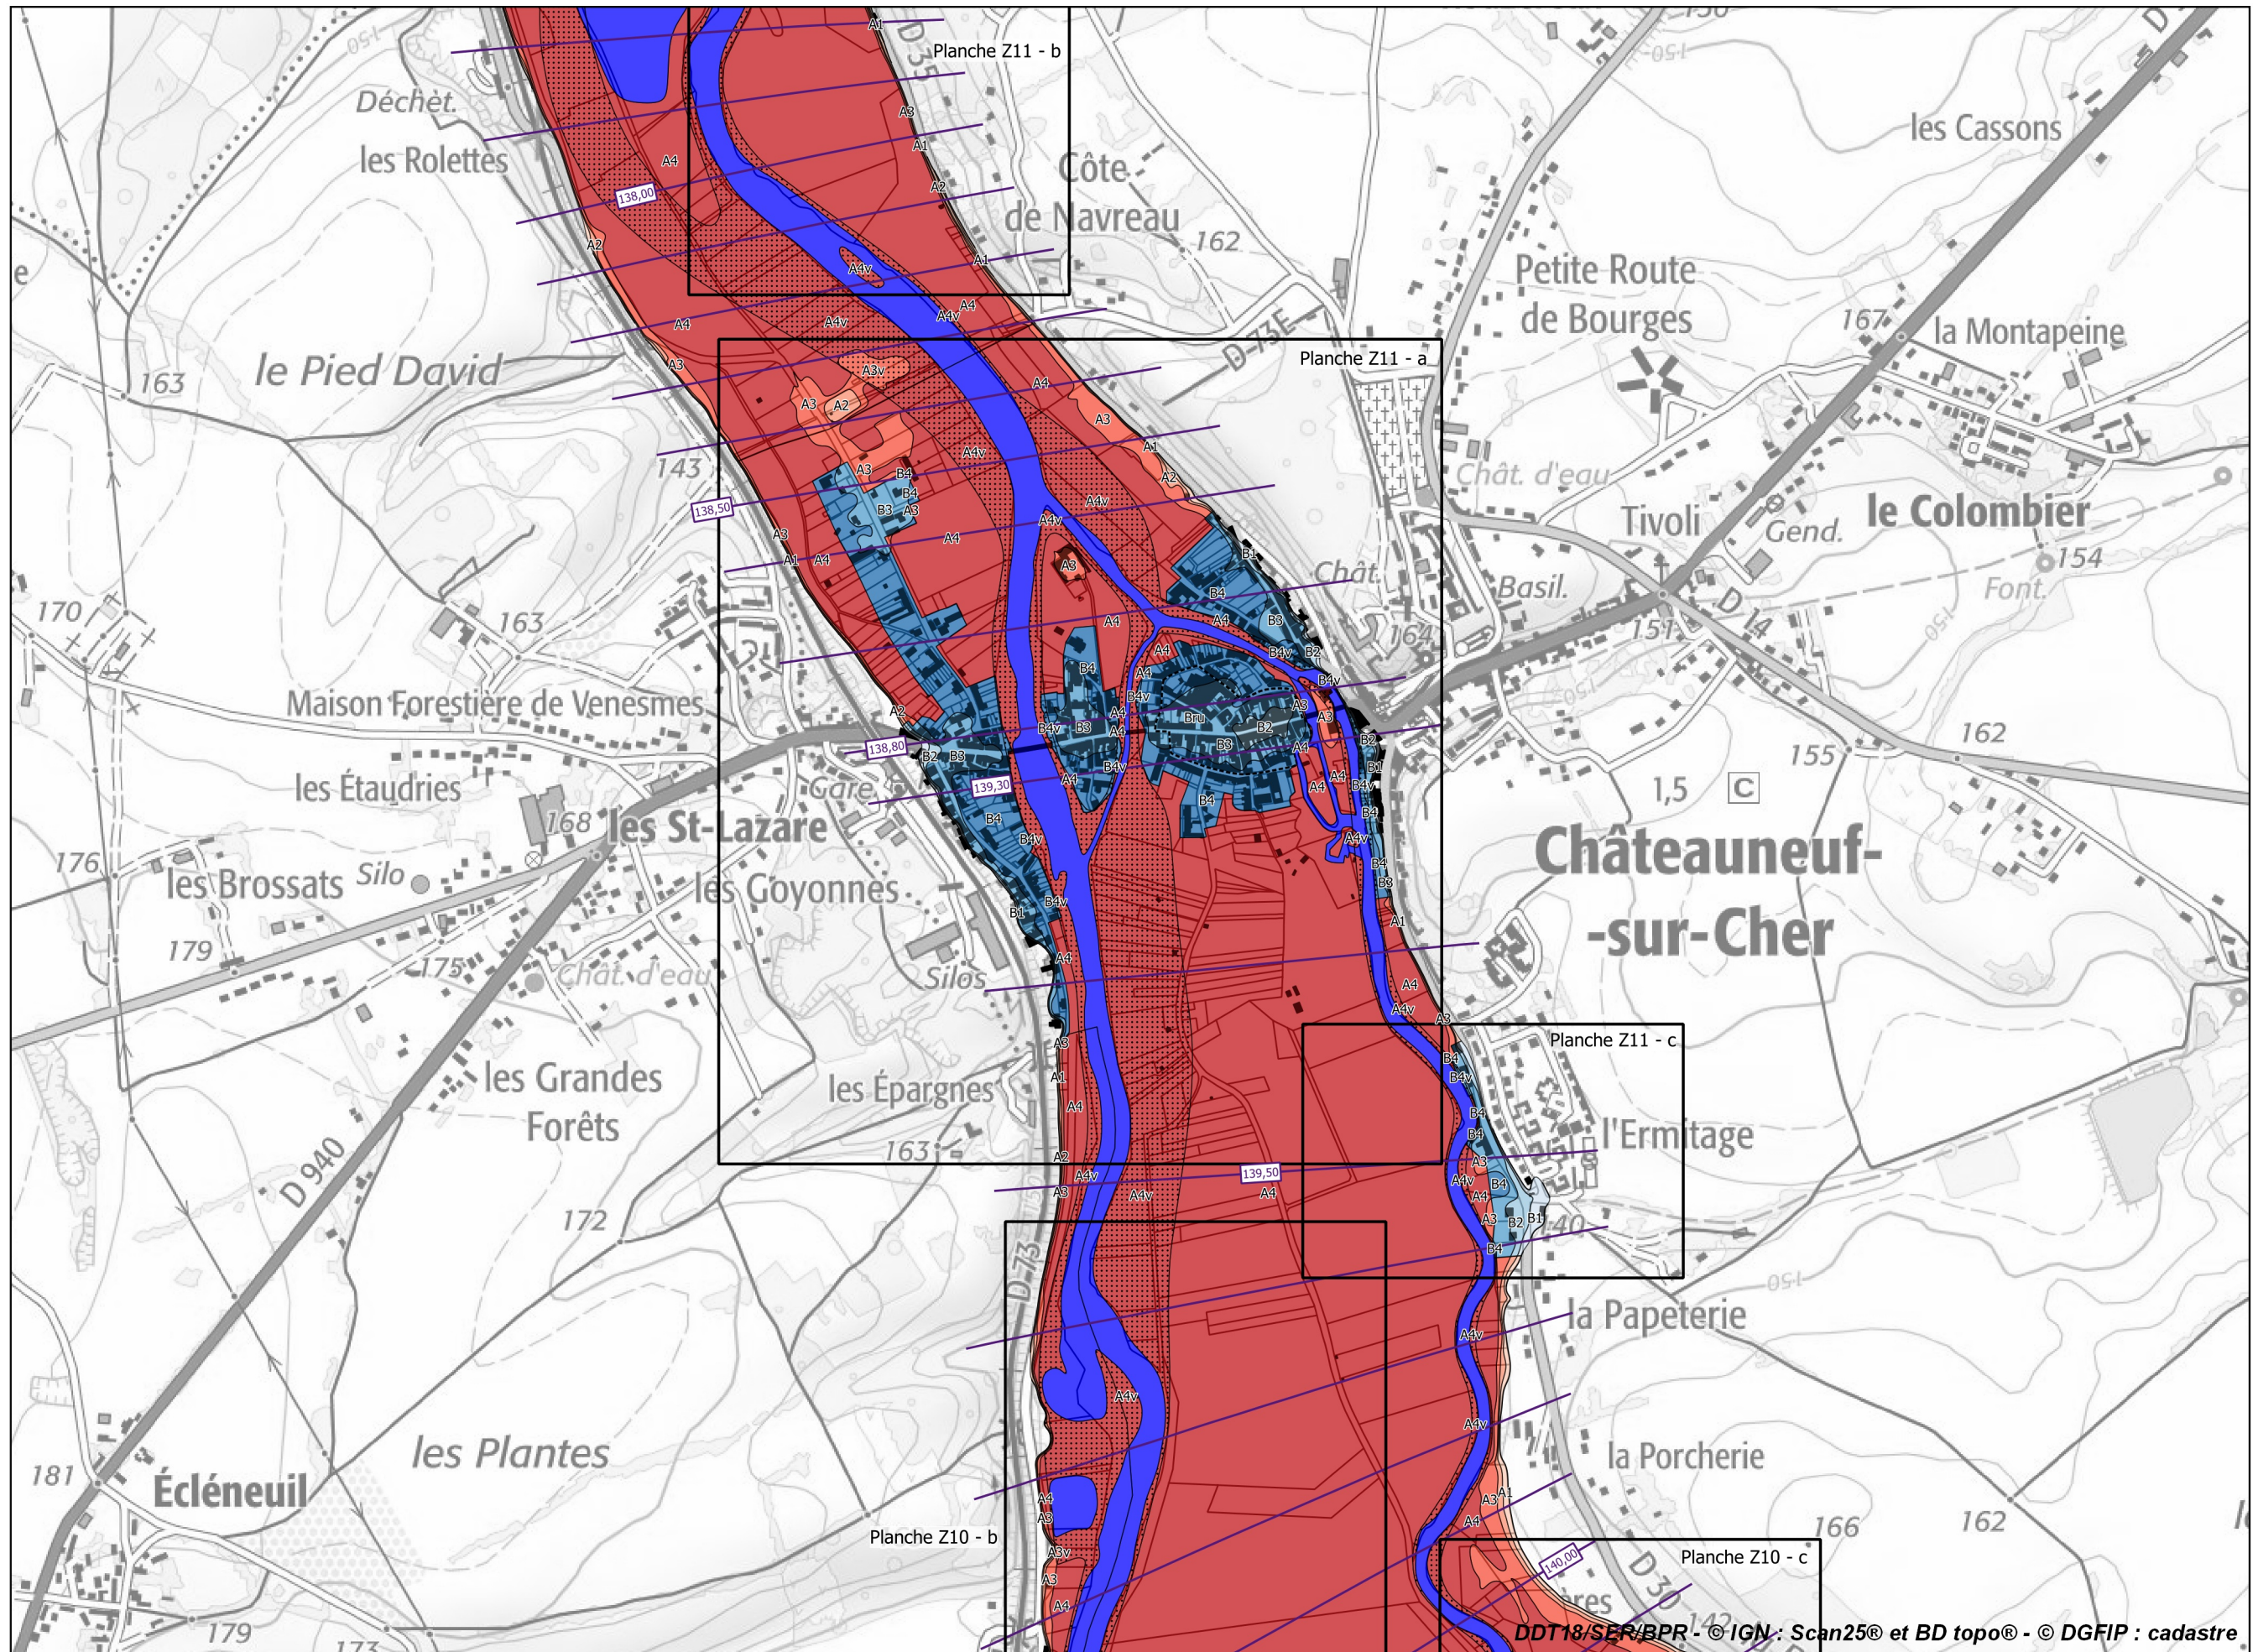

**PRÉFET
DU CHER**

*Liberté
Égalité
Fraternité*

Plan de prévention des risques d'inondation du Cher rural - Cartes du zonage réglementaire - Atlas approuvé

Planche 14 - Communes de Châteauneuf-sur-Cher, Crézançay-sur-Cher, Saint-Loup-des-Chaumes et Venesmes

Légende

Zonage réglementaire

- Zone A1
- Zone A1v
- Zone A2
- Zone A2v
- Zone A3
- Zone A3v
- Zone A4
- Zone A4v
- Zone B1
- Zone B1v
- Zone B2
- Zone B2v
- Zone B3
- Zone B3v
- Zone B4
- Zone B4v
- Zone Bru
- Eaux permanentes

Autres

- Bâti en zone inondable
- Isocotes des PHEC

**Échelle 1/10 000
(impression A3)**

Plan de prévention des risques d'inondation du Cher rural - Cartes du zonage réglementaire - Atlas approuvé
 Planche 15 - Communes de Châteauneuf-sur-Cher, Corquoy et Venesmes

**PRÉFET
DU CHER**

*Liberté
Égalité
Fraternité*

Légende

Zonage réglementaire

- Zone A1
- Zone A1v
- Zone A2
- Zone A2v
- Zone A3
- Zone A3v
- Zone A4
- Zone A4v
- Zone B1
- Zone B1v
- Zone B2
- Zone B2v
- Zone B3
- Zone B3v
- Zone B4
- Zone B4v
- Zone Bru
- Eaux permanentes