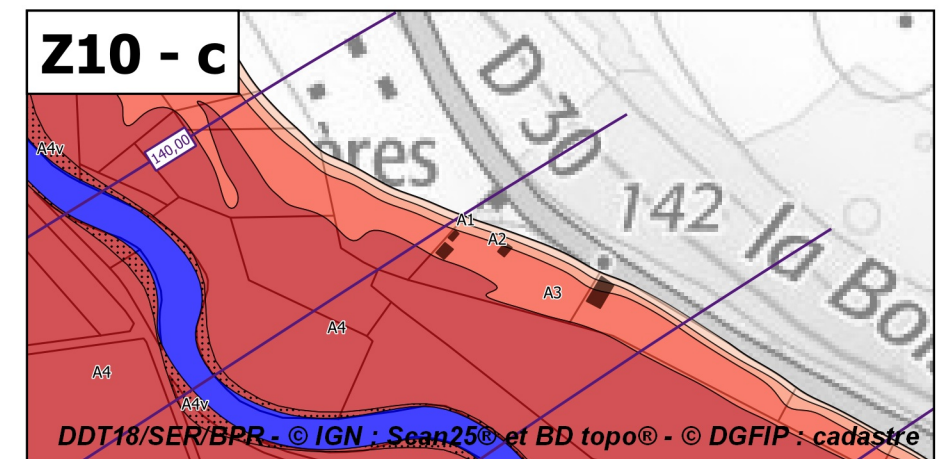

Légende

Zonage réglementaire

- Zone A1
- Zone A1v
- Zone A2
- Zone A2v
- Zone A3
- Zone A3v
- Zone A4
- Zone A4v
- Zone B1
- Zone B1v
- Zone B2
- Zone B2v
- Zone B3
- Zone B3v
- Zone B4
- Zone B4v
- Zone Bru
- Eaux permanentes

Autres

- Bâti en zone inondable
- Isocotes des PHEC

Échelle 1/5 000
(impression A3)

**PRÉFET
DU CHER**

*Liberté
Égalité
Fraternité*

Plan de prévention des risques d'inondation du Cher rural - Cartes de zonage réglementaire - Atlas approuvé
Planche de zooms Z10 - Communes de Châteauneuf-sur-Cher, Saint-Loup-des-Chaumes et Venesmes