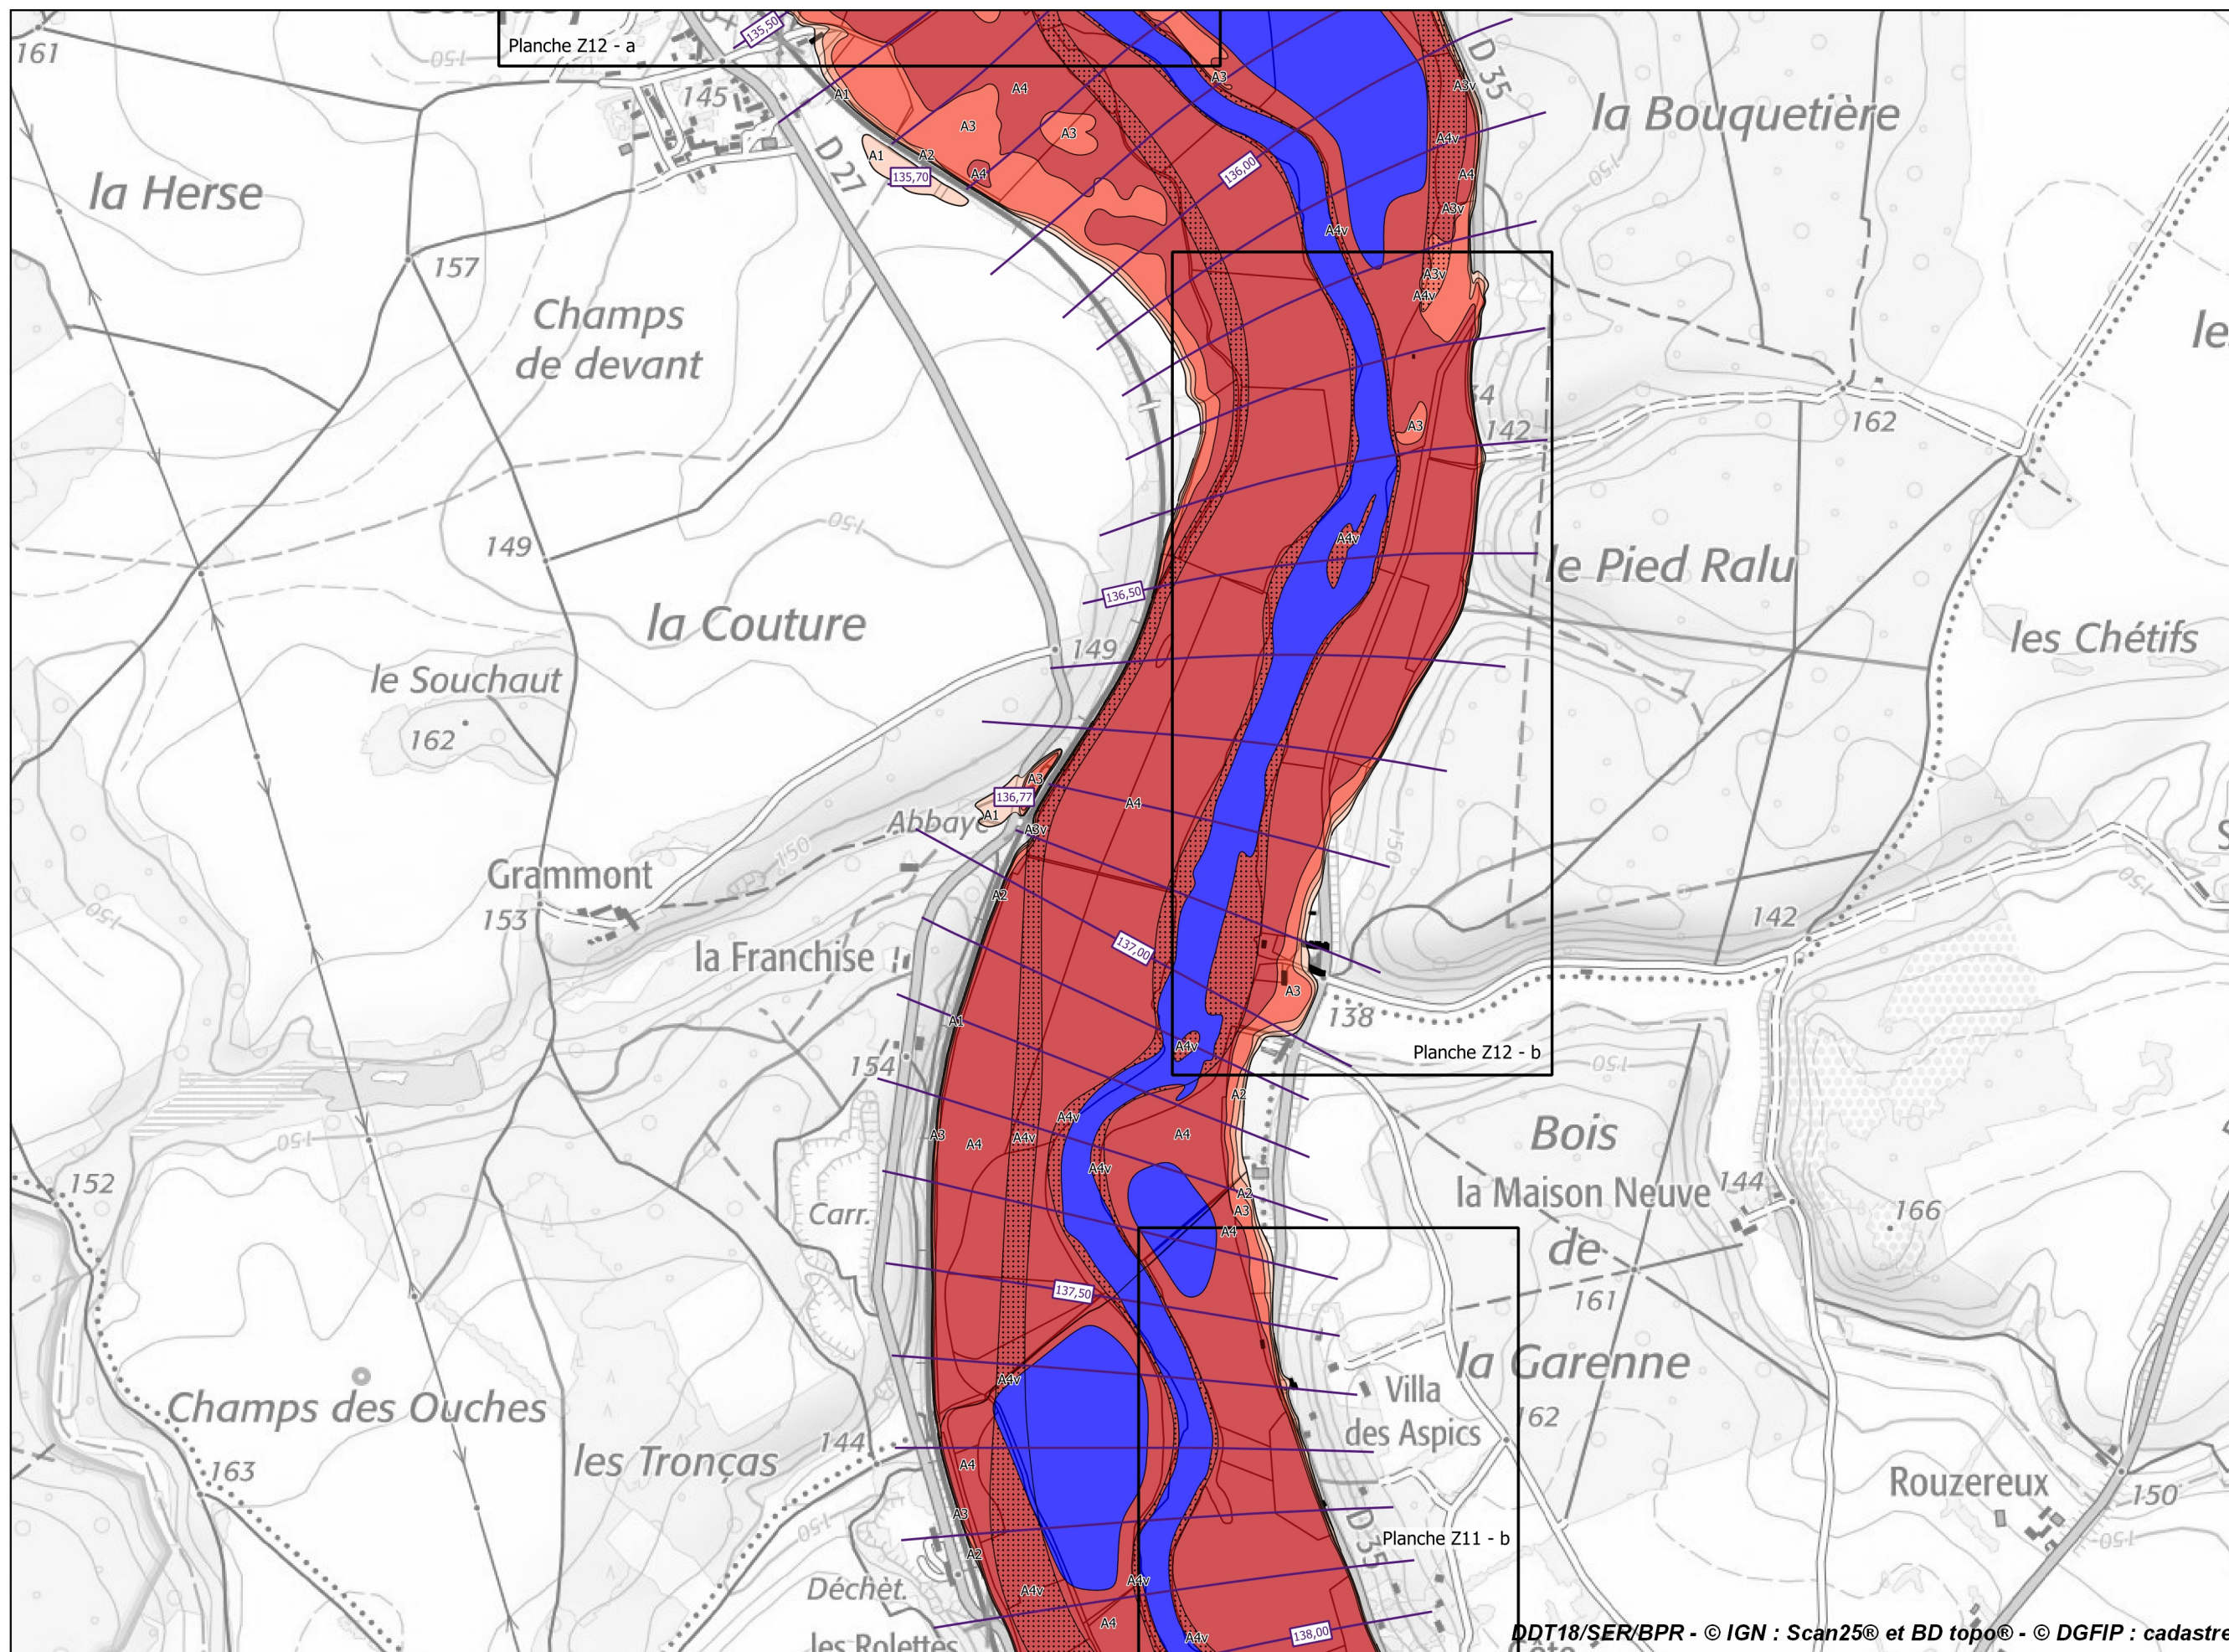

**PRÉFET
DU CHER**

*Liberté
Égalité
Fraternité*

Légende

Zonage réglementaire

- Zone A1
- Zone A1v
- Zone A2
- Zone A2v
- Zone A3
- Zone A3v
- Zone A4
- Zone A4v
- Zone B1
- Zone B1v
- Zone B2
- Zone B2v
- Zone B3
- Zone B3v
- Zone B4
- Zone B4v
- Zone Bru
- Eaux permanentes

Autres

- Bâti en zone inondable
- Isocotes des PHEC

**Échelle 1/10 000
(impression A3)**

**PRÉFET
DU CHER**

*Liberté
Égalité
Fraternité*

Plan de prévention des risques d'inondation du Cher rural - Cartes du zonage réglementaire - Atlas approuvé
Planche 16 - Communes de Châteauneuf-sur-Cher, Corquoy et Venesmes

Légende

Zonage réglementaire

- Zone A1
- Zone A1v
- Zone A2
- Zone A2v
- Zone A3
- Zone A3v
- Zone A4
- Zone A4v
- Zone B1
- Zone B1v
- Zone B2
- Zone B2v
- Zone B3
- Zone B3v
- Zone B4
- Zone B4v
- Zone Bru
- Eaux permanentes