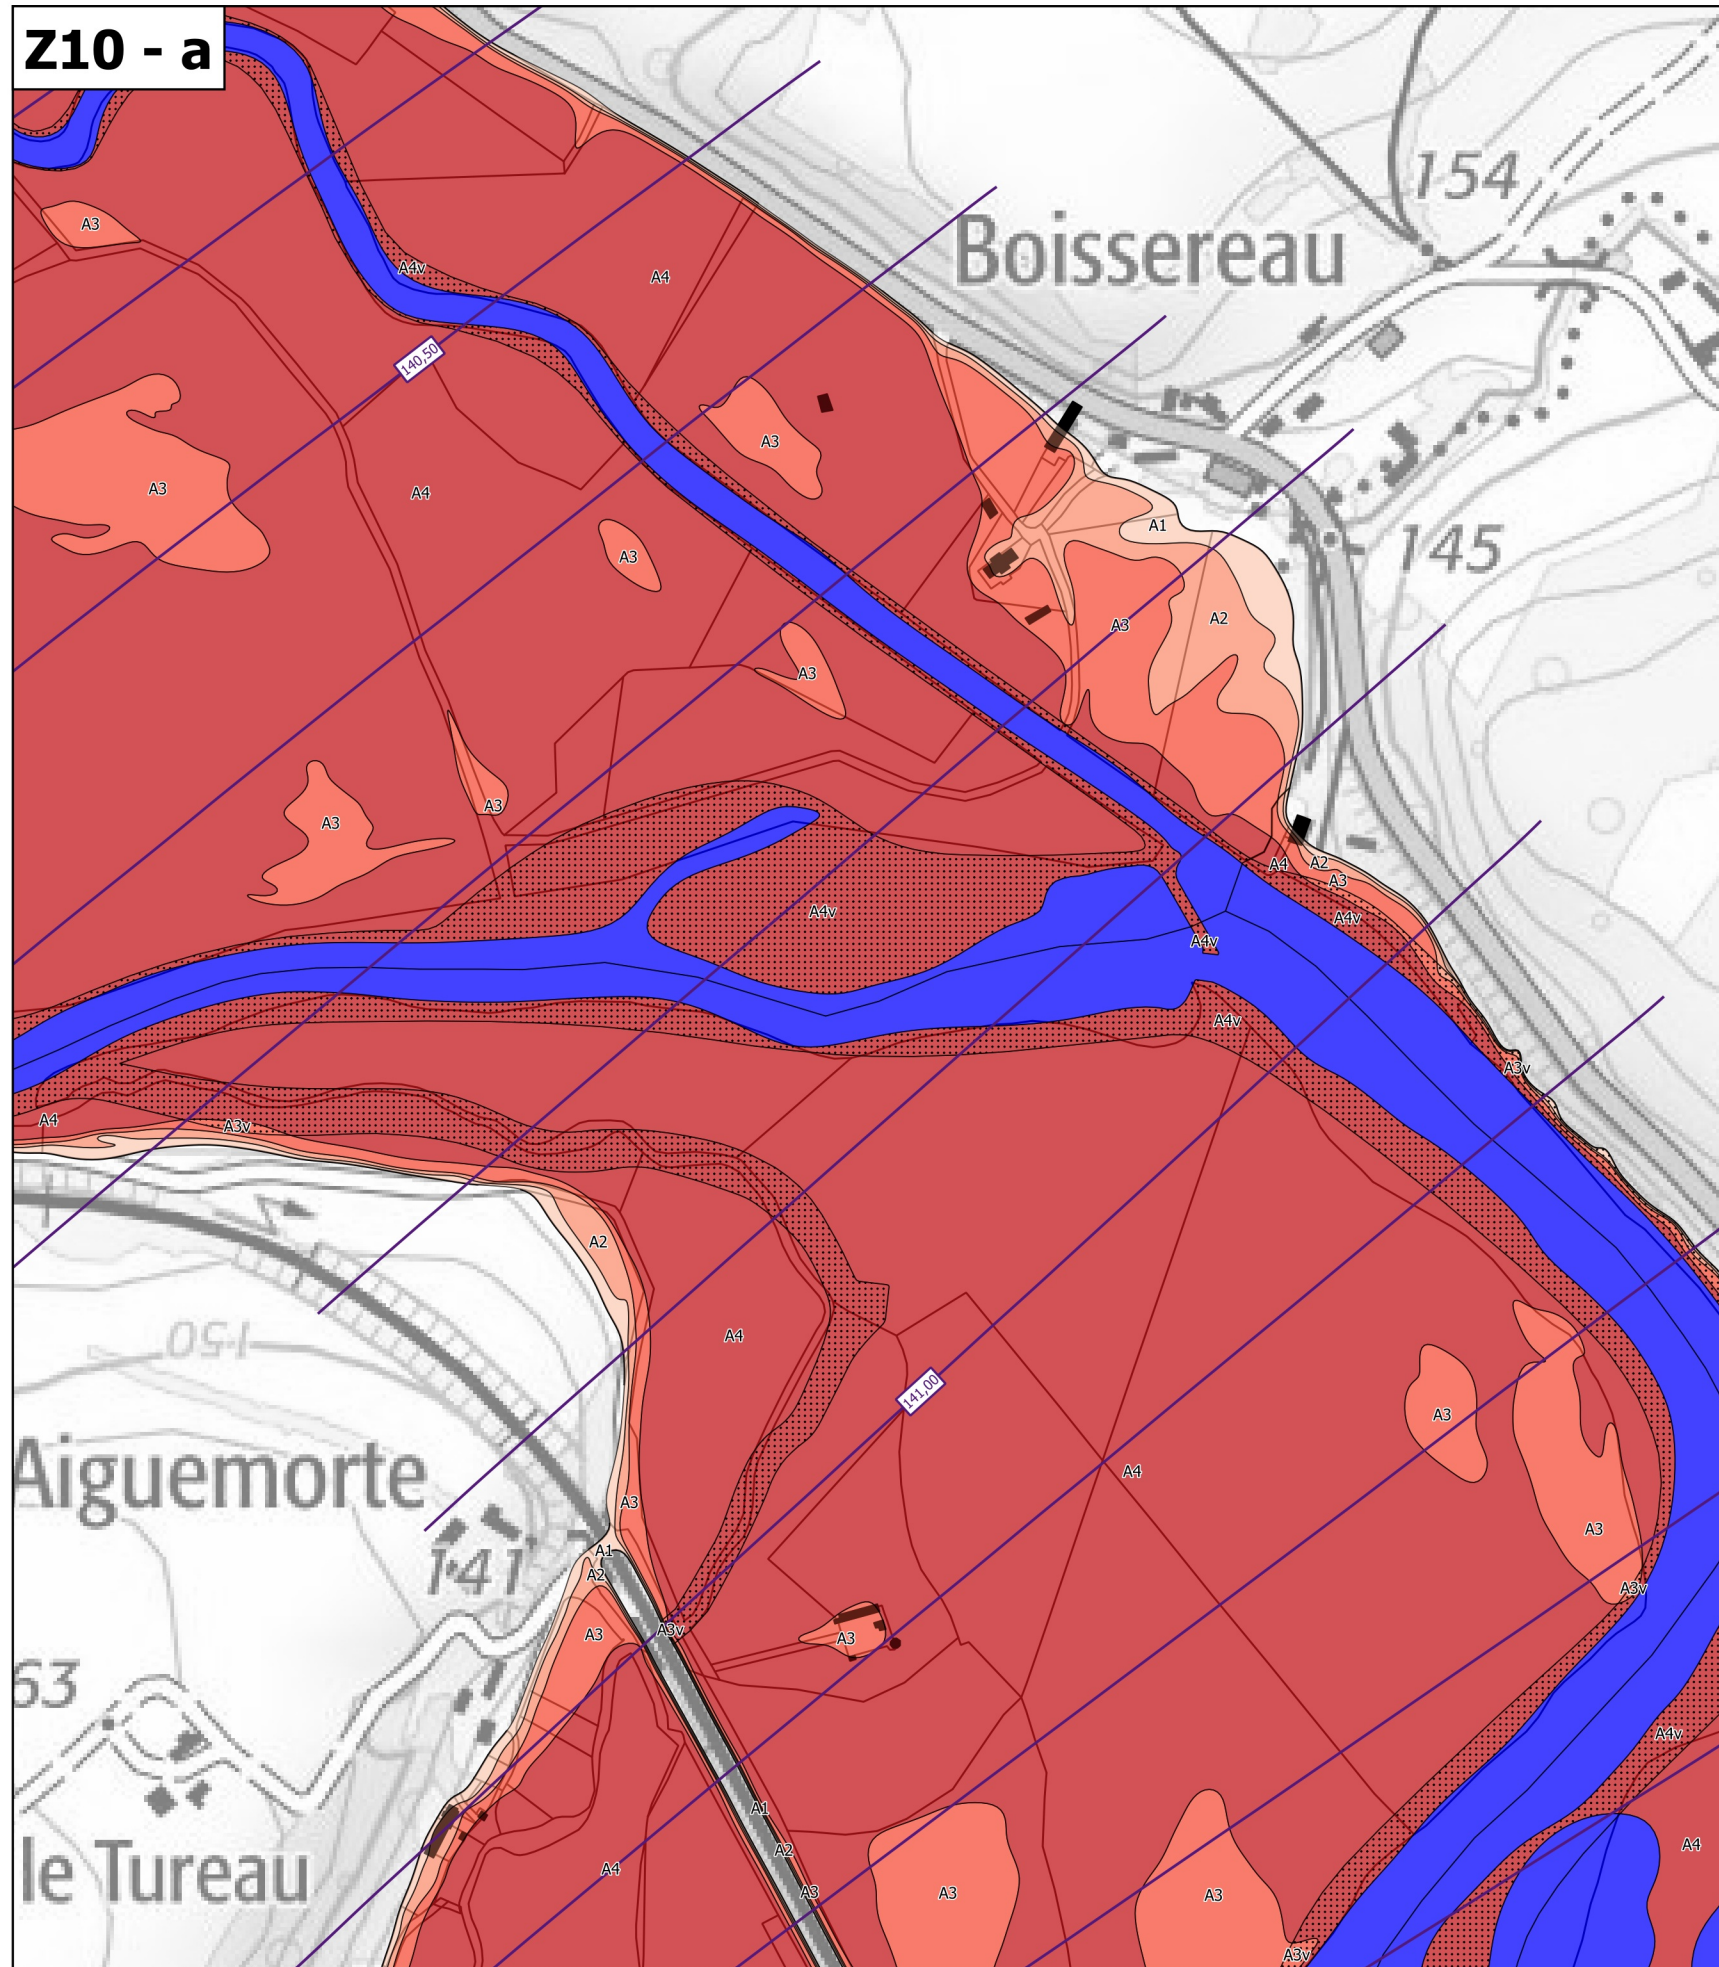

Légende

Zonage réglementaire

- Zone A1
- Zone A1v
- Zone A2
- Zone A2v
- Zone A3
- Zone A3v
- Zone A4
- Zone A4v
- Zone B1
- Zone B1v
- Zone B2
- Zone B2v
- Zone B3
- Zone B3v
- Zone B4
- Zone B4v
- Zone Bru
- Eaux permanentes

Autres

- Bâti en zone inondable
- Isocotes des PHEC

Échelle 1/5 000
(impression A3)

**PRÉFET
DU CHER**

*Liberté
Égalité
Fraternité*

Plan de prévention des risques d'inondation du Cher rural - Cartes de zonage réglementaire - Atlas approuvé
Planche de zooms Z10 - Communes de Châteauneuf-sur-Cher, Saint-Loup-des-Chaumes et Venesmes