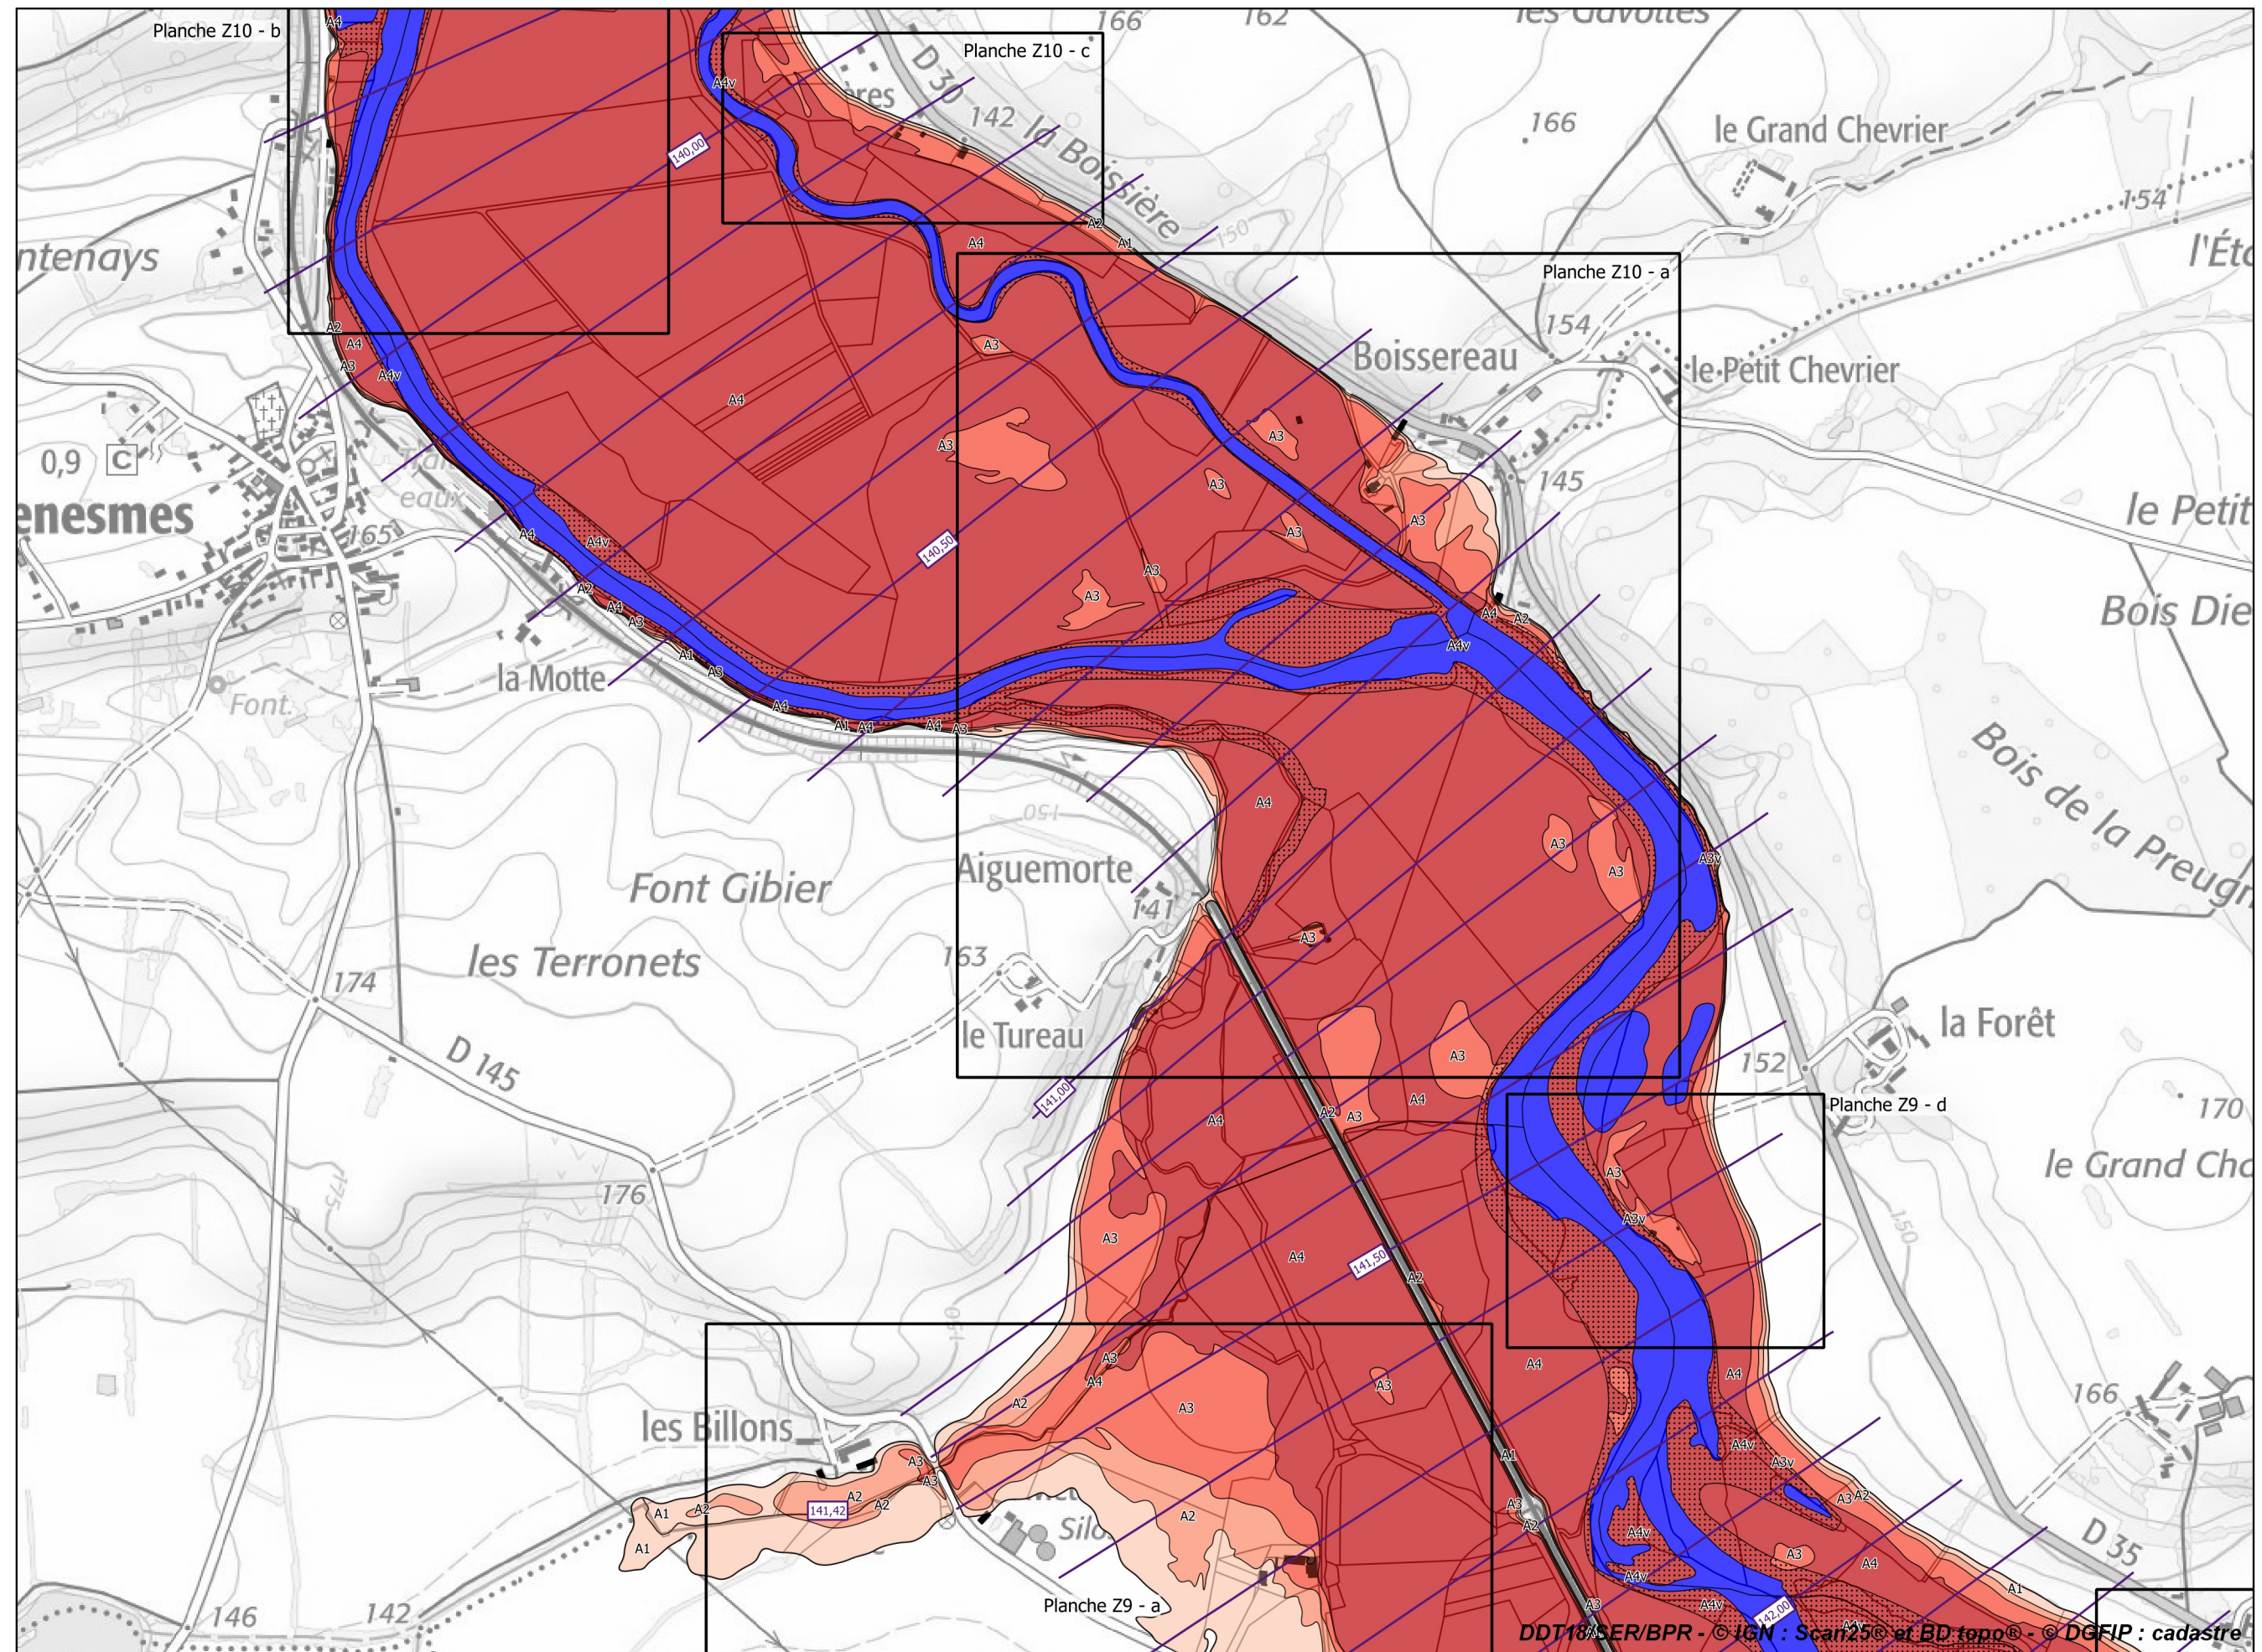

**PRÉFET
DU CHER**

*Liberté
Égalité
Fraternité*

**Plan de prévention des risques
d'inondation du Cher rural
dans le département du Cher**

**extrait pour la commune de Venesmes
2ème partie**

Photo : DDT18 - Abbaye de Noirlac - mai 2001

Atlas cartographique

Direction départementale des Territoires

6, place de la Pyrotechnie - CS 20001 - 18019 Bourges cedex - tél : 02 34 34 61 00 - fax : 02 34 34 63 00
Horaires d'ouverture : du lundi au jeudi de 9h à 11h30 et de 14h à 16h30 - le vendredi de 9h à 11h30 et de 14h à 16h

**PRÉFET
DU CHER**

*Liberté
Égalité
Fraternité*

Plan de prévention des risques d'inondation du Cher rural - Cartes du zonage réglementaire - Atlas approuvé

Planche 14 - Communes de Châteauneuf-sur-Cher, Crézançay-sur-Cher, Saint-Loup-des-Chaumes et Venesmes

Légende

Zonage réglementaire

- Zone A1
- Zone A1v
- Zone A2
- Zone A2v
- Zone A3
- Zone A3v
- Zone A4
- Zone A4v
- Zone B1
- Zone B1v
- Zone B2
- Zone B2v
- Zone B3
- Zone B3v
- Zone B4
- Zone B4v
- Zone Bru
- Eaux permanentes