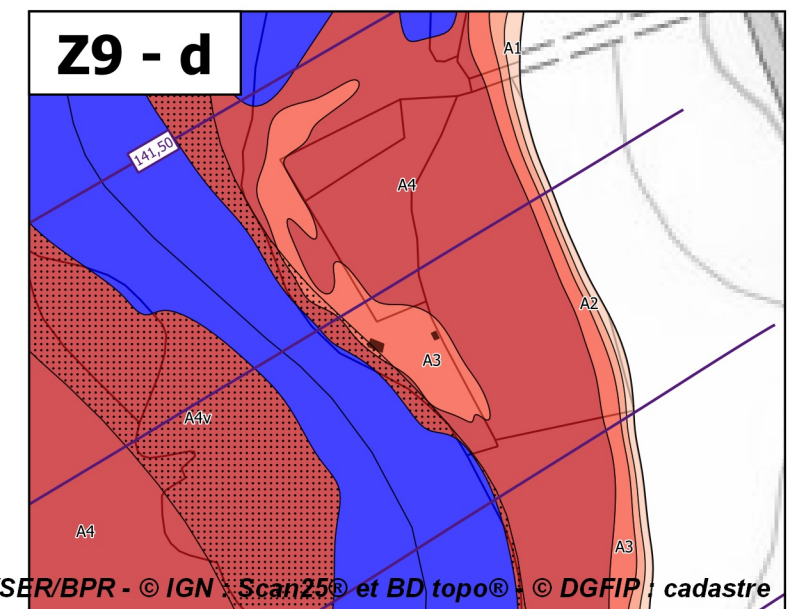

Légende

Zonage réglementaire

- Zone A1
- Zone A1v
- Zone A2
- Zone A2v
- Zone A3
- Zone A3v
- Zone A4
- Zone A4v
- Zone B1
- Zone B1v
- Zone B2
- Zone B2v
- Zone B3
- Zone B3v
- Zone B4
- Zone B4v
- Zone Bru
- Eaux permanentes

Autres

- Bâti en zone inondable
- Isocotes des PHEC

Échelle 1/10 000
(impression A3)

**PRÉFET
DU CHER**

*Liberté
Égalité
Fraternité*

Plan de prévention des risques d'inondation du Cher rural - Cartes de zonage réglementaire - Atlas approuvé
Planche de zooms Z9 - Communes de Crézançay-sur-Cher, Saint-Loup-des-Chaumes et Venesmes