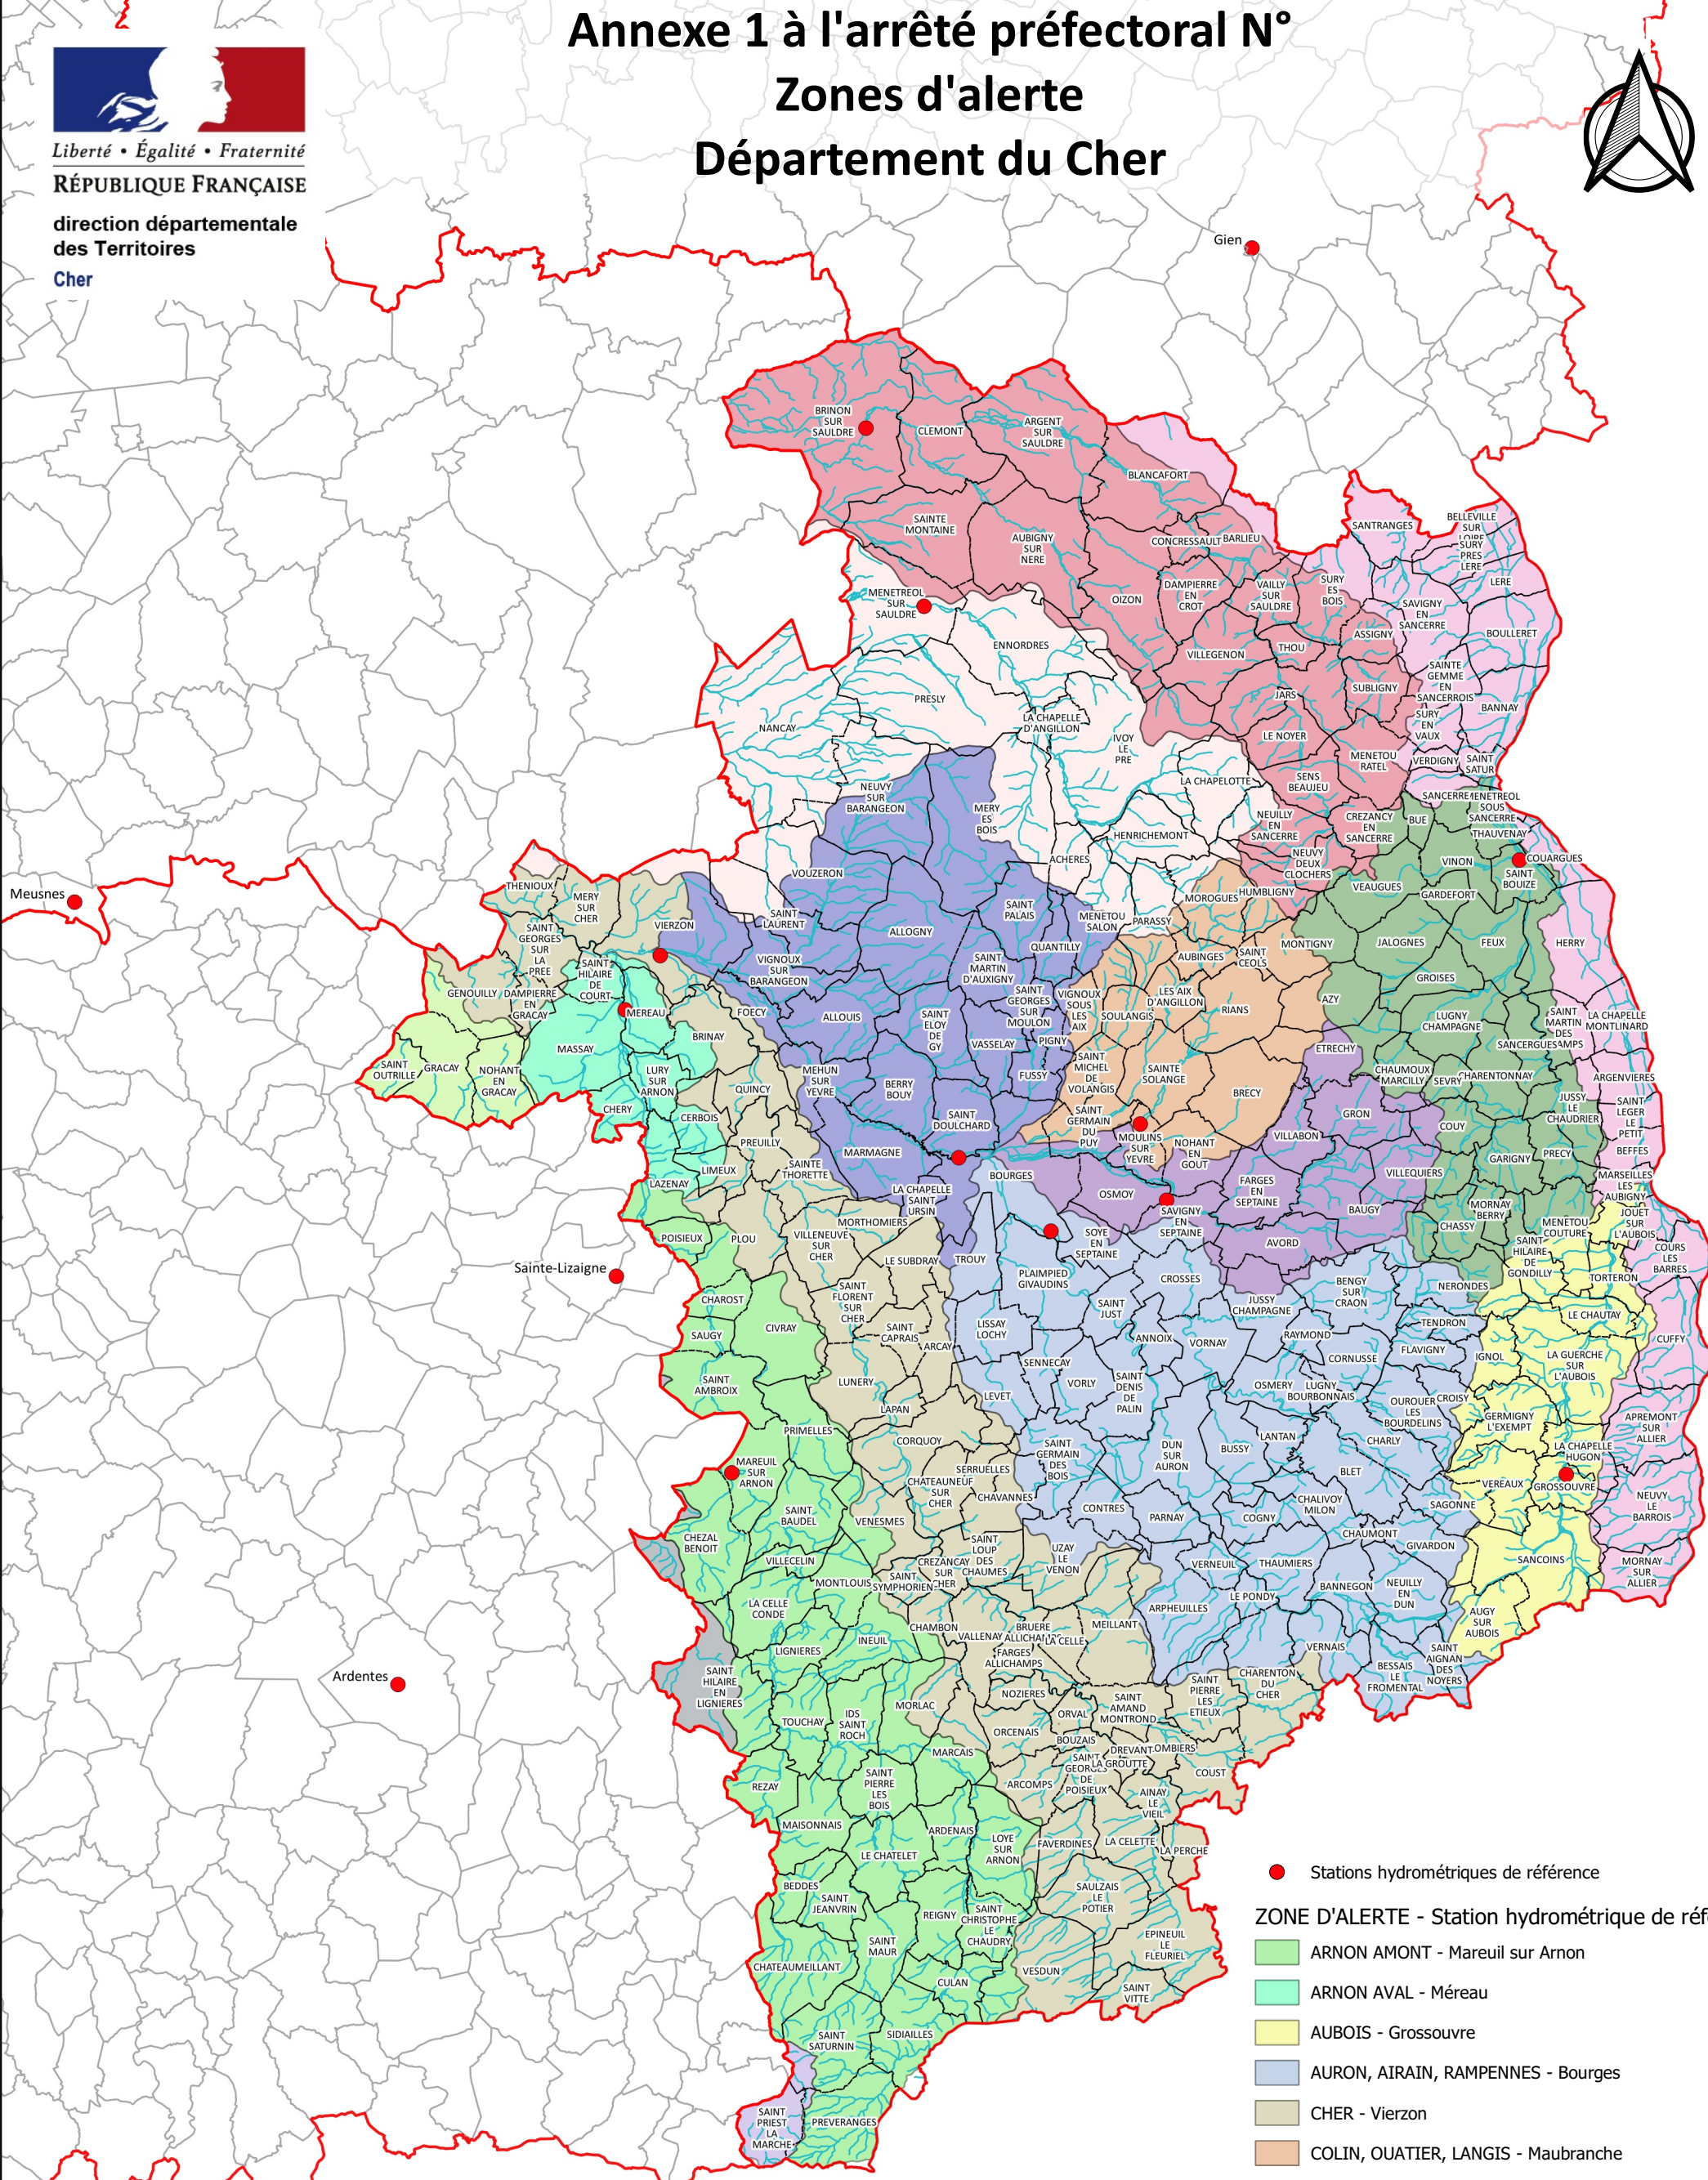

# Annexe 1 à l'arrêté préfectoral N°

## Zones d'alerte

### Département du Cher

Liberté • Égalité • Fraternité

RÉPUBLIQUE FRANÇAISE

direction départementale  
des Territoires

Cher

- Stations hydrométriques de référence
- ZONE D'ALERTE - Station hydrométrique de référence**
- ARNON AMONT - Mareuil sur Arnon
- ARNON AVAL - Méreau
- AUBOIS - Grossouvre
- AURON, AIRAIN, RAMPENNES - Bourges
- CHER - Vierzon
- COLIN, OUARTIER, LANGIS - Maubranche
- FOUZON - Meusnes (41)
- GRANDE SAULDRE, BEUVRON - Brinon sur Sauldre
- INDRE AMONT - Ardentes (36)
- LOIRE ET SES AFFLUENTS - Gien (45)
- PETITE SAULDRE, RERE - Ménétréol sur Sauldre
- THEOLS - Sainte Lizaigne (36)
- VAUVISE - Saint Bouize
- YEVRE AMONT - Savigny en Septaine
- YEVRE AVAL - Saint Doulichard